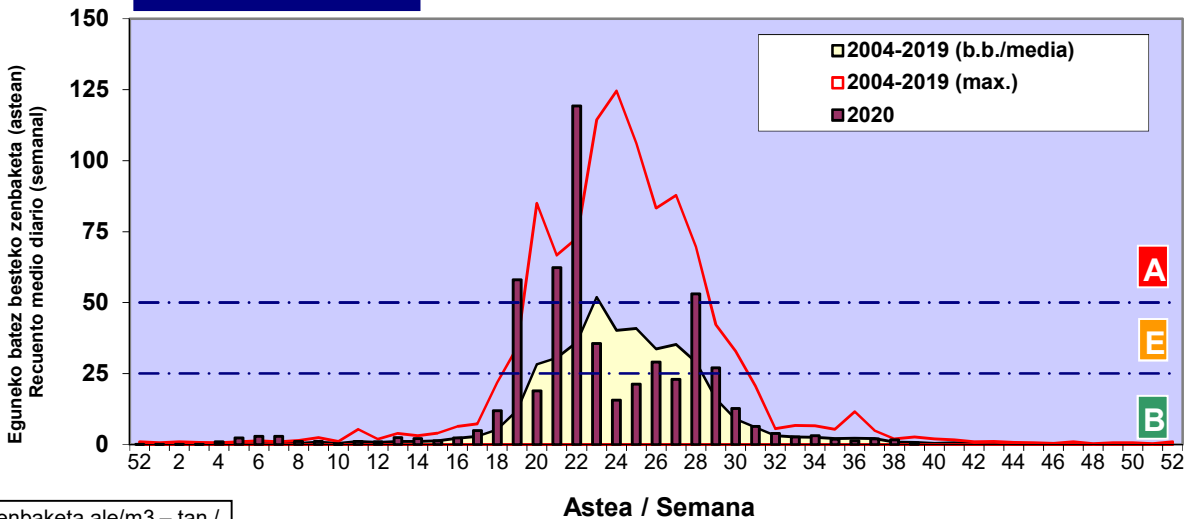

Zenbaketa ale/m3 – tan /  
Recuento en granos/m3

■ Altua/Alto  
■ Ertaina/Medio  
■ Baxua/Bajo

4. POLEN MOTA INTERESGARRIAK / TIPOS POLÍNICOS DE INTERÉS

Estazioa / Estación

Vitoria - Gasteiz

- Altua/Alto
- Ertaina/Medio
- Baxua/Bajo

**URTICA / PARIETARIA**

**GRAMINEAE**

Zenbaketa ale/m<sup>3</sup> – tan /  
Recuento en granos/m<sup>3</sup>

**E. ALTERNARIA**

Zenbaketa esporak/m<sup>3</sup> – tan /  
Recuento en esporas/m<sup>3</sup>