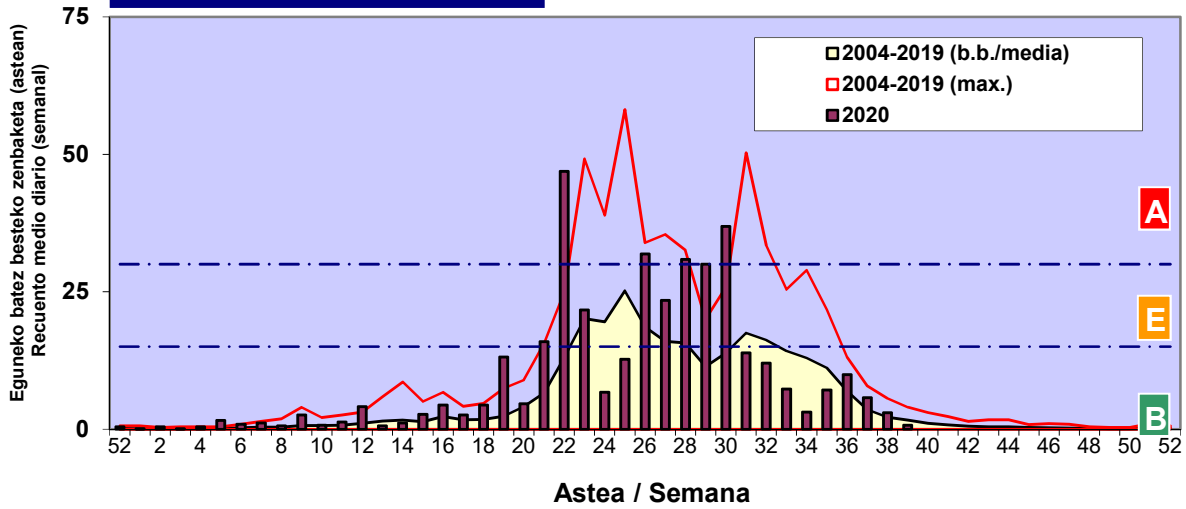

Zenbaketa ale/m3 – tan /  
Recuento en granos/m3

■ Altua/Alto  
■ Ertaina/Medio  
■ Baxua/Bajo

4. POLEN MOTA INTERESGARRIAK / TIPOS POLÍNICOS DE INTERÉS

Estazioa / Estación

Vitoria - Gasteiz

- Altua/Alto
- Ertaina/Medio
- Baxua/Bajo

**URTICA / PARIETARIA**

**GRAMINEAE**

Zenbaketa ale/m<sup>3</sup> – tan /  
Recuento en granos/m<sup>3</sup>

**E. ALTERNARIA**

Zenbaketa esporak/m<sup>3</sup> – tan /  
Recuento en esporas/m<sup>3</sup>