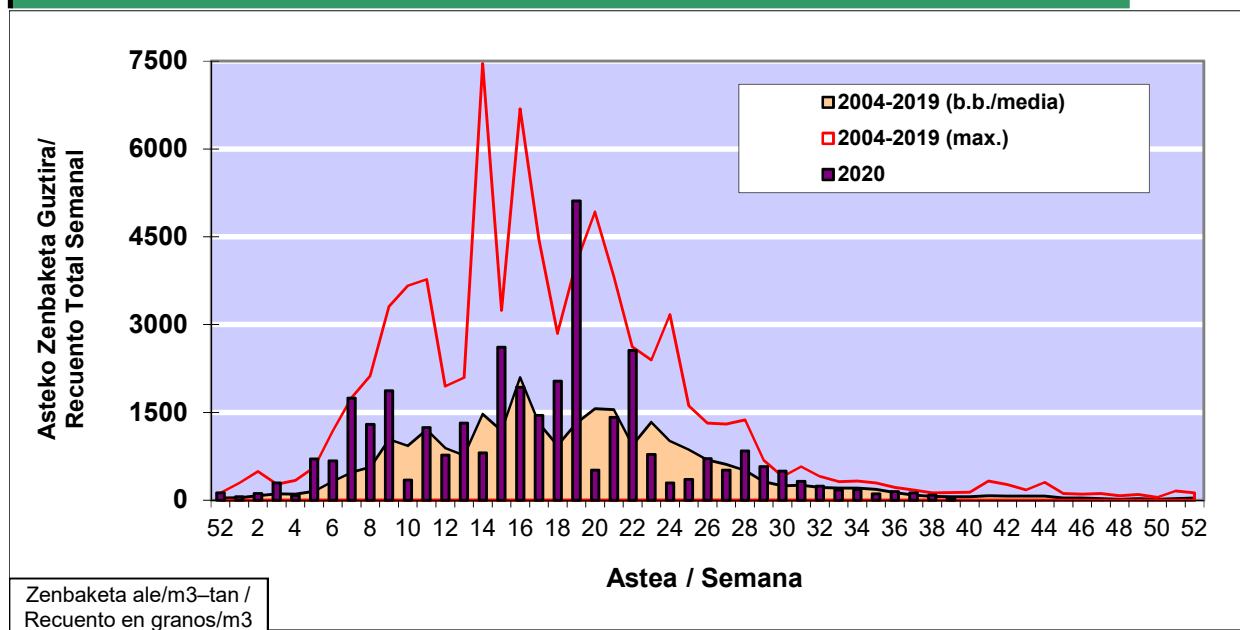

### 1. GAUR EGUNGO EGOERA / SITUACIÓN ACTUAL

		<b>Astea/Semana</b>	<b>39</b>
<b>Estazioa / Estación</b>	<b>Vitoria - Gasteiz</b>	<b>21/09 -27/09</b>	<b>2020</b>

Polen mota interesgarriak / Tipos polínicos de interés	Zuhaitza-Landarea / Árbol- Planta	Egoera / Situación*	Hurrengo asterako joera / Tendencia próxima semana
<b>E. Alternaria</b>	Alternariaren esporak / Esporas de Alternaria	Baxua / Bajo	=
<b>Urticaceas</b>	Asuna-Horma-belarra/Ortiga- Parietaria	Baxua / Bajo	=
<b>Gramineae</b>	Graminea/Gramínea	Baxua / Bajo	=
*Ebaluaketa irizpideak, "Red Española de Aerobiología"-ren arabera / Criterios de evaluación de acuerdo a la Red Española de Aerobiología			

### 2. ASTEKO ZENBAKETA GUZTIRA / RECuento TOTAL SEMANAL

<b>Estazioa / Estación</b>	<b>Vitoria - Gasteiz</b>
----------------------------	--------------------------

#### Asteko Zenbaketa Guztira / Recuento Total Semanal