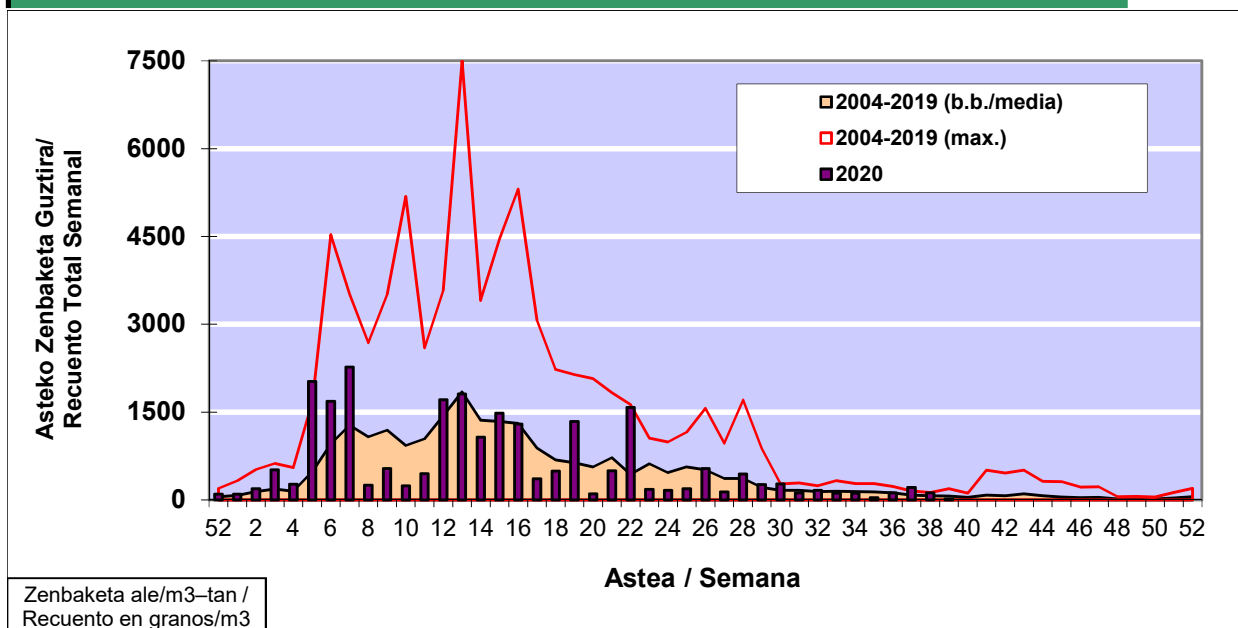

POLEN ZENBAKETA / RECUENTO DE POLEN

Osasun Sailaren Sarea / Red del Departamento de Salud

1. GAUR EGUNGO EGOERA / SITUACIÓN ACTUAL

		Astea/Semana	39
Estazioa / Estación	Donostia-San Sebastián	21/09 - 27/09	2020

Polen mota interesgarriak / Tipos polínicos de interés	Zuhaitza-Landarea / Árbol- Planta	Egoera / Situación*	Hurrengo asterako joera / Tendencia próxima semana
<i>E. Alternaria</i>	Alternariaren esporak / Esporas de Alternaria	Baxua / Bajo	=
<i>Gramineae</i>	Graminea/Gramínea	Baxua / Bajo	=
<i>Urticaceas</i>	Asuna-Horma-belarra/Ortiga- Parietaria	Baxua / Bajo	=
*Ebaluaketa irizpideak, "Red Española de Aerobiología"-ren arabera / Criterios de evaluación de acuerdo a la Red Española de Aerobiología			

2. ASTEKO ZENBAKETA GUZTIRA / RECUENTO TOTAL SEMANAL

Estazioa / Estación	Donostia-San Sebastián
----------------------------	-------------------------------

Asteko Zenbaketa Guztira / Recuento Total Semanal