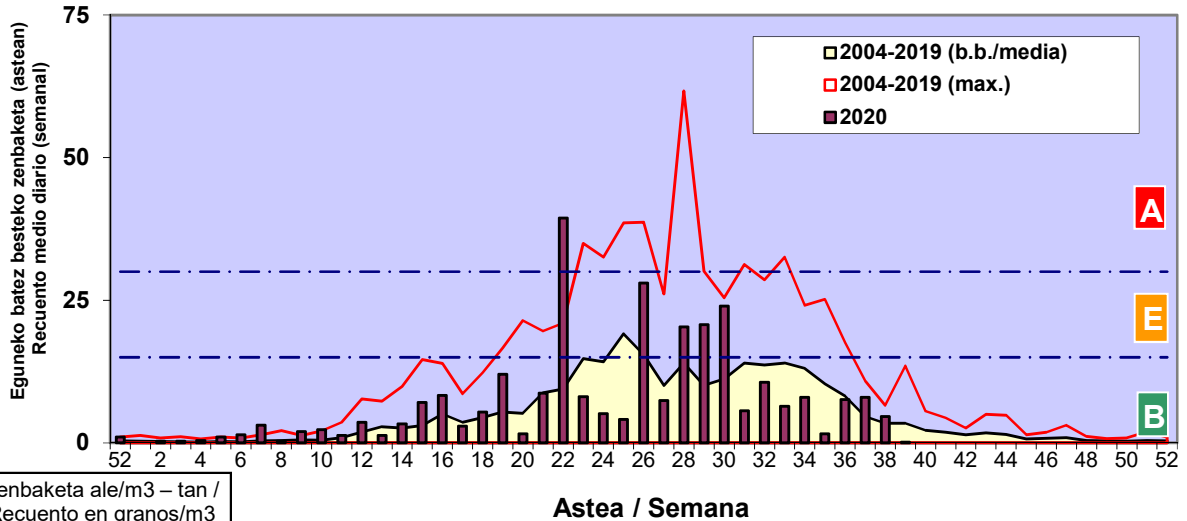

Zenbaketa ale/m3 – tan /
Recuento en granos/m3

Altua/Alto
 Ertaina/Medio
 Baxua/Bajo

4. POLEN MOTA INTERESGARRIAK / TIPOS POLÍNICOS DE INTERÉS

Estazioa / Estación **Donostia-San Sebastián**

- Altua/Alto
- Ertaina/Medio
- Baxua/Bajo

GRAMINEAE

URTICA / PARIETARIA

Zenbaketa ale/m³ – tan /
 Recuento en granos/m³

E. ALTERNARIA

Zenbaketa esporak/m³ – tan /
 Recuento en esporas/m³