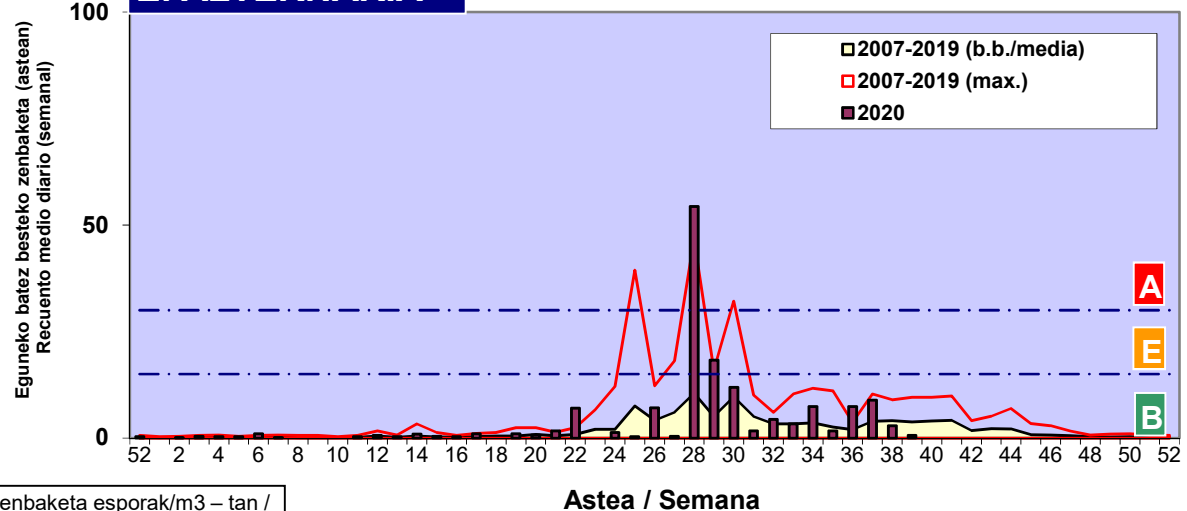

Zenbaketa ale/m3 – tan /
Recuento en granos/m3

Altua/Alto
 Ertaina/Medio
 Baxua/Bajo

4. POLEN MOTA INTERESGARRIAK / TIPOS POLÍNICOS DE INTERÉS

Estazioa / Estación **Donostia-San Sebastián**

- Altua/Alto
- Ertaina/Medio
- Baxua/Bajo

GRAMINEAE

URTICA / PARIETARIA

Zenbaketa ale/m³ – tan /
 Recuento en granos/m³

E. ALTERNARIA

Zenbaketa esporak/m³ – tan /
 Recuento en esporas/m³