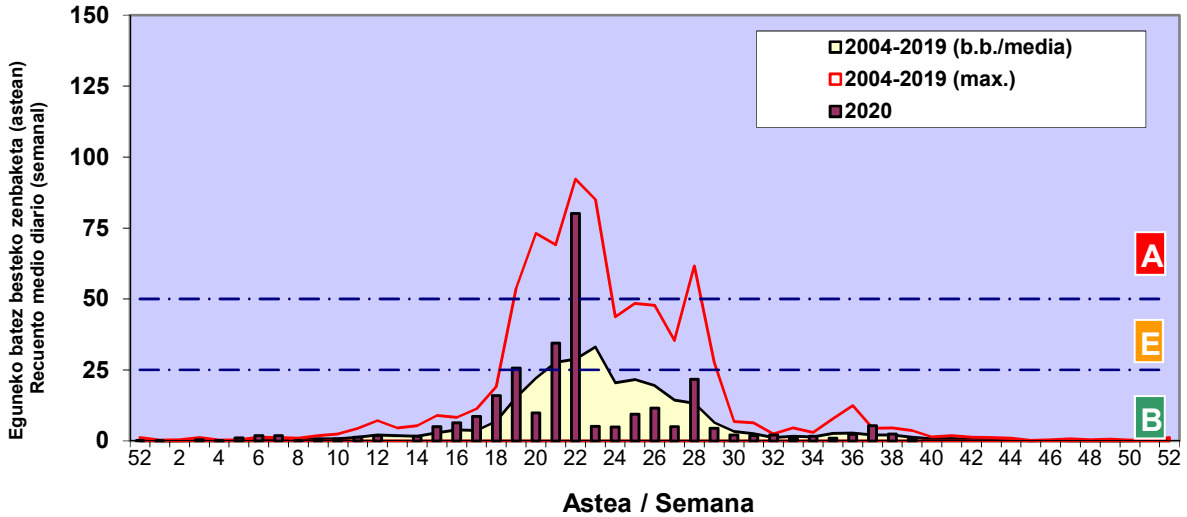

Zenbaketa ale/m3 – tan /
Recuento en granos/m3

Altua/Alto
 Ertaina/Medio
 Baxua/Bajo

4. POLEN MOTA INTERESGARRIAK / TIPOS POLÍNICOS DE INTERÉS

Estazioa / Estación **Donostia-San Sebastián**

- Altua/Alto
- Ertaina/Medio
- Baxua/Bajo

GRAMINEAE

URTICA / PARIETARIA

Zenbaketa ale/m³ – tan /
 Recuento en granos/m³

E. ALTERNARIA

Zenbaketa esporak/m³ – tan /
 Recuento en esporas/m³