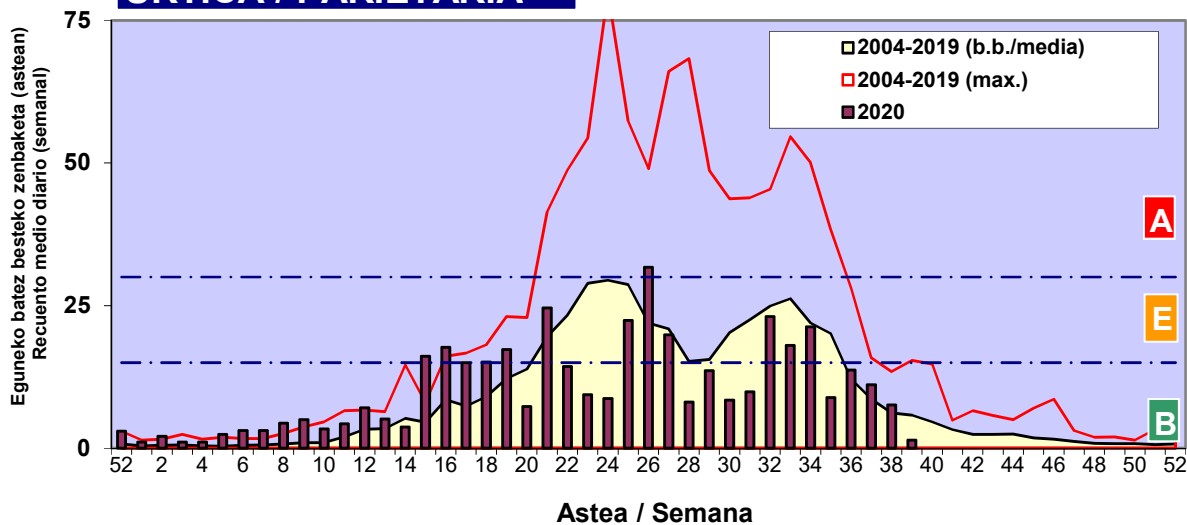

Zenbaketa ale/m<sup>3</sup> – tan /  
Recuento en granos/m<sup>3</sup>

■ Altua/Alto  
■ Ertaina/Medio  
■ Baxua/Bajo

### 4. POLEN MOTA INTERESGARRIAK / TIPOS POLÍNICOS DE INTERÉS

Estazioa / Estación

Bilbo-Bilbao

- Altua/Alto
- Ertaina/Medio
- Baxua/Bajo

#### URTICA / PARIETARIA