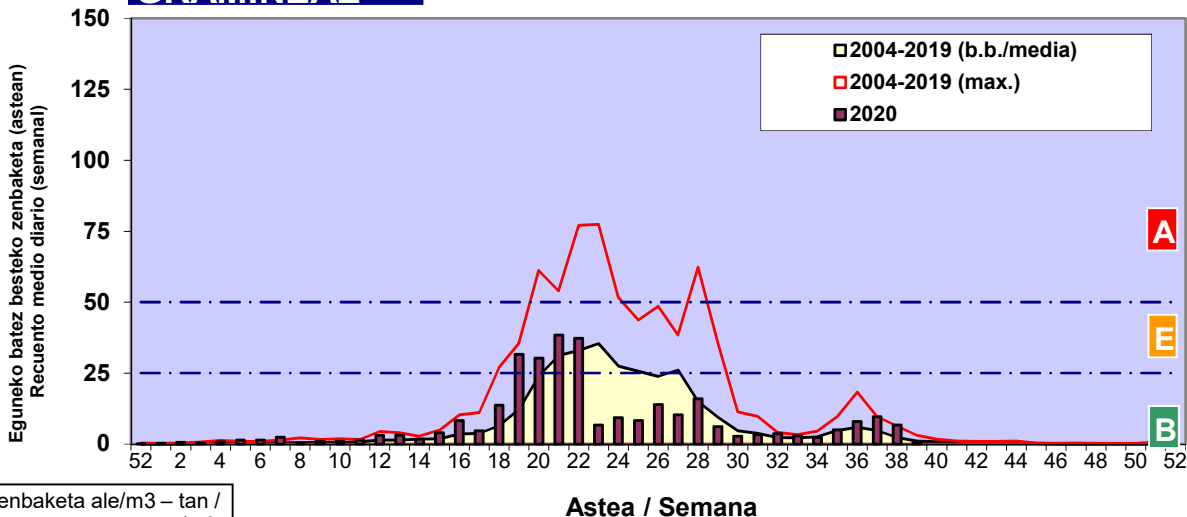

GRAMINEAE

Zenbaketa ale/m³ – tan /
Recuento en granos/m³