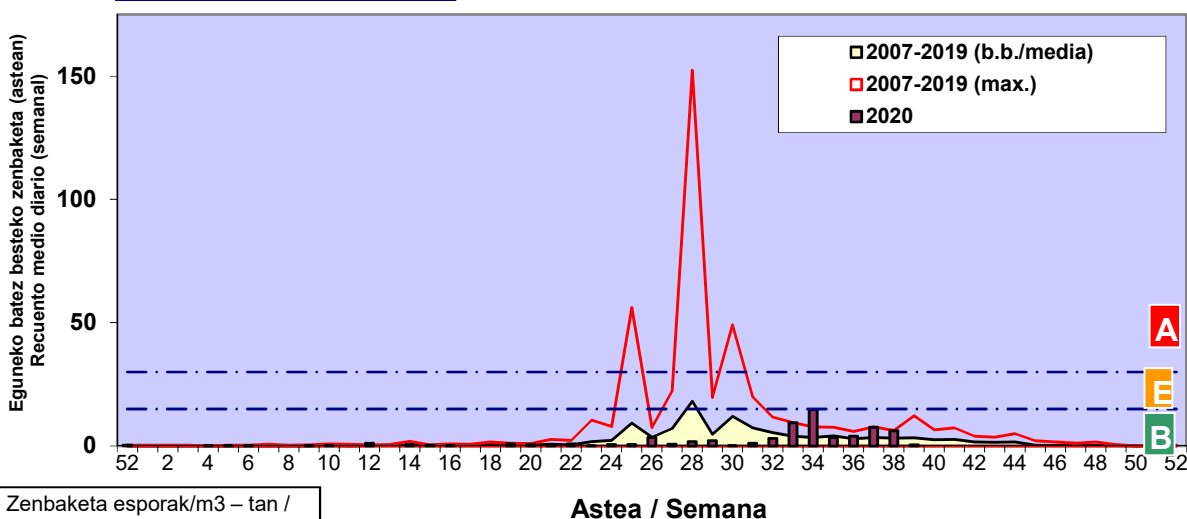

E. ALTERNARIA

Zenbaketa esporak/m³ – tan /
Recuento en esporas/m³