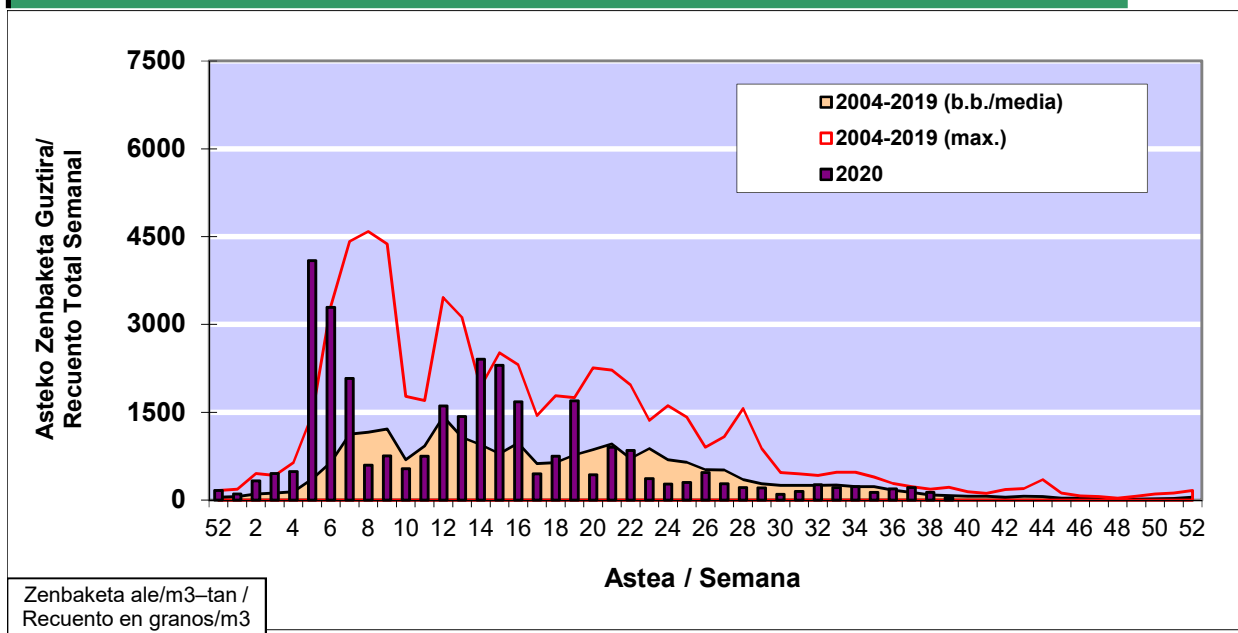

### 1. GAUR EGUNGO EGOERA / SITUACIÓN ACTUAL

		<b>Astea/Semana</b>	<b>39</b>
<b>Estazioa / Estación</b>	<b>Bilbo-Bilbao</b>	<b>21/09 - 27/09</b>	<b>2020</b>

Polen mota interesgarriak / Tipos polínicos de interés	Zuhaitza-Landarea / Árbol- Planta	Egoera / Situación*	Hurrengo asterako joera / Tendencia próxima semana
<b><i>E. Alternaria</i></b>	Alternariaren esporak / Esporas de Alternaria	<b>Baxua / Bajo</b>	=
<b><i>Gramineae</i></b>	Graminea/Gramínea	<b>Baxua / Bajo</b>	=
<b><i>Urticaceas</i></b>	Asuna-Horma-belarra/Ortiga- Parietaria	<b>Baxua / Bajo</b>	=
*Ebaluaketa irizpideak, "Red Española de Aerobiología"-ren arabera / Criterios de evaluación de acuerdo a la Red Española de Aerobiología			

### 2. ASTEKO ZENBAKETA GUZTIRA / RECUENTO TOTAL SEMANAL

<b>Estazioa / Estación</b>	<b>Bilbo-Bilbao</b>
----------------------------	---------------------

#### Asteko Zenbaketa Guztira / Recuento Total Semanal