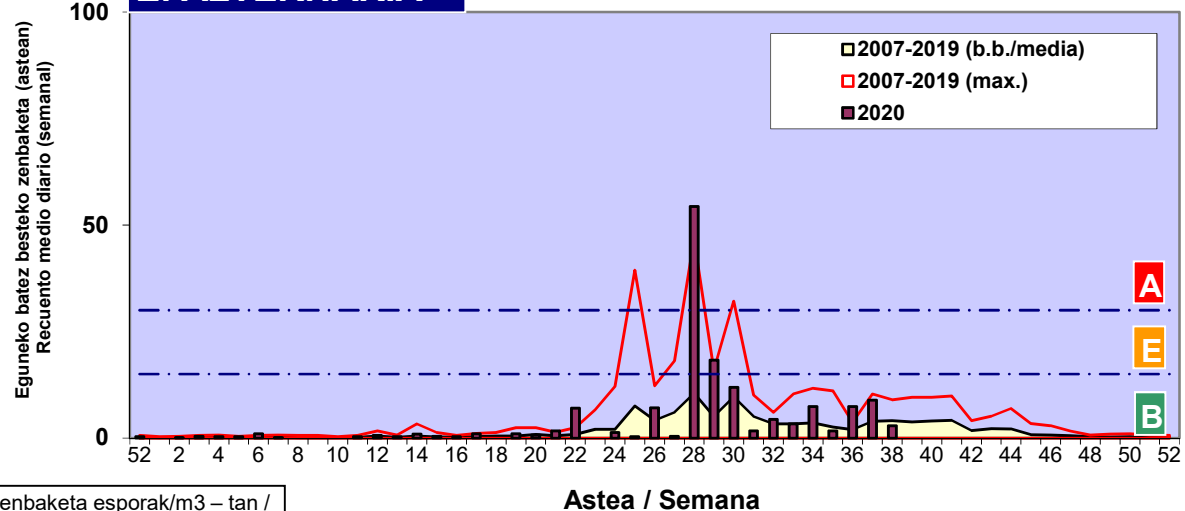

Zenbaketa ale/m³ – tan /
Recuento en granos/m³

Altua/Alto
 Ertaina/Medio
 Baxua/Bajo

4. POLEN MOTA INTERESGARRIAK / TIPOS POLÍNICOS DE INTERÉS

Estazioa / Estación **Donostia-San Sebastián**

- Altua/Alto
- Ertaina/Medio
- Baxua/Bajo

GRAMINEAE

URTICA / PARIETARIA

Zenbaketa ale/m³ – tan /
Recuento en granos/m³

E. ALTERNARIA

Zenbaketa esporak/m³ – tan /
Recuento en esporas/m³