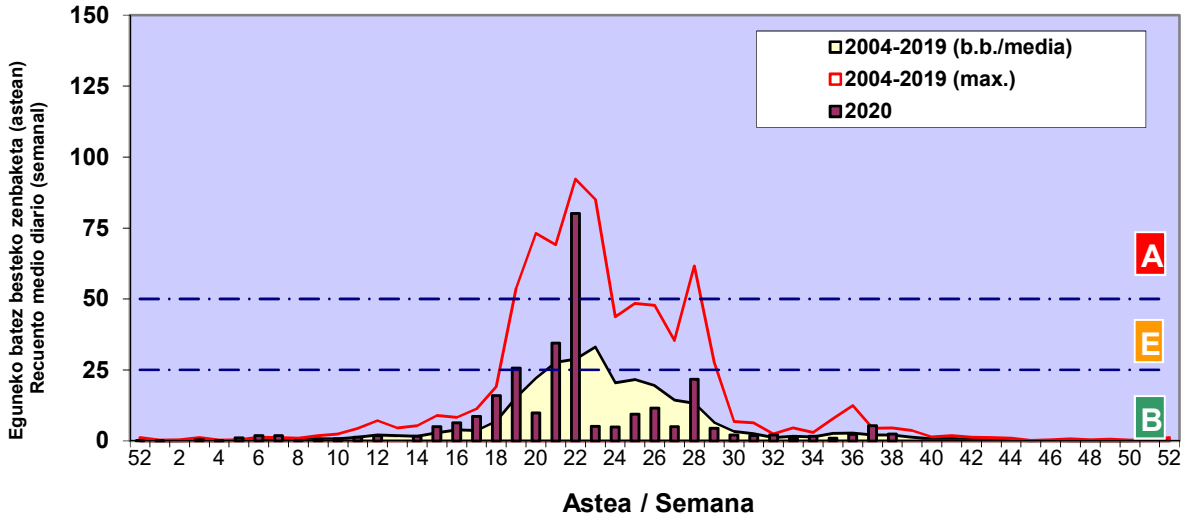

3. ASTEKO ZENBAKETA / RECUESTO SEMANAL

2020

Estazioa / Estación	Donostia-San Sebastián							Astea/Semana	38
Mota / Tipo	Al / L	As / M	Az / X	Og / J	Or / V	Lr / S	Ig / D	b.b. / media	
	14/09/20	15/09/20	16/09/20	17/09/20	18/09/20	19/09/20	20/09/20		
Acer								0	
Foeniculum								0	
Artemisia	1			1		1		0	
Centaurea								0	
Achillea	1	1	1	1	1			1	
Taraxacum								0	
Alnus								0	
Betula								0	
Corylus								0	
Brassica								0	
Sambucus								0	
Chenop./Ama	2	1	4	3	2	1		2	
Cupres./Taxa				1				0	
Carex								0	
Ericaceae			1		1	1		0	
Mercurialis		1						0	
Robinia								0	
Castanea				9				1	
Fagus								0	
Quercus								0	
Aesculus								0	
Juglans								0	
Laurus								0	
Lilium								0	
Magnolia								0	
Acacia								0	
Eucalyptus								0	
Fraxinus								0	
Ligustrum								0	
Olea								0	
Pinus								0	
Cedrus	2	1	1	2	3	1		1	
Plantago	2	2		3	2	2	1	2	
Platanus								0	
Gramineae	2	1	3	5	3	3		2	
Rosacea								0	
Rumex	1							0	
Rhamnus								0	
Populus								0	
Salix								0	
Tamarix								0	
Tilia								0	
Celtis								0	
Ulmus								0	
Urticaceae	4	5	3	11	5	3	1	5	
Besterik/Otros	5	1	1	3	5		2	2	
Esp. Alternaria	1	2	7	6	3		1	3	
Guztira /Total	20	13	14	39	22	12	4	124	

Zenbaketa ale/m³ – tan /
Recuento en granos/m³

Altua/Alto
 Ertaina/Medio
 Baxua/Bajo

4. POLEN MOTA INTERESGARRIAK / TIPOS POLÍNICOS DE INTERÉS

Estazioa / Estación **Donostia-San Sebastián**

- Altua/Alto
- Ertaina/Medio
- Baxua/Bajo

GRAMINEAE

URTICA / PARIETARIA

Zenbaketa ale/m³ – tan /
Recuento en granos/m³

E. ALTERNARIA

Zenbaketa esporak/m³ – tan /
Recuento en esporas/m³