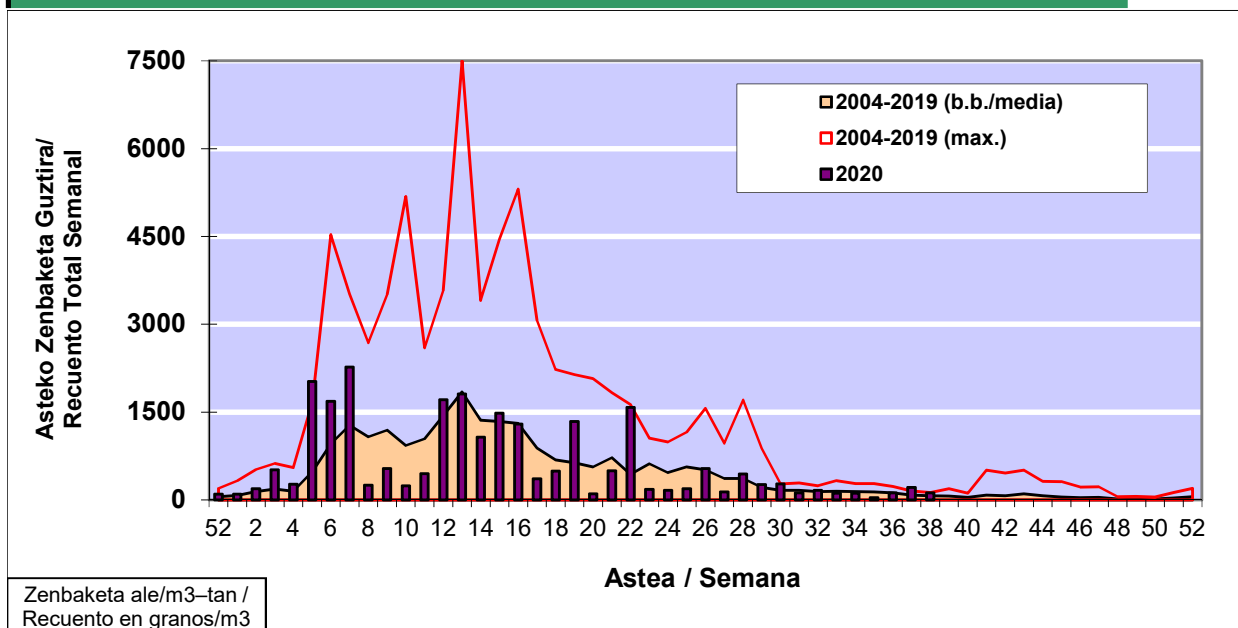

POLEN ZENBAKETA / RECUENTO DE POLEN

Osasun Sailaren Sarea / Red del Departamento de Salud

1. GAUR EGUNGO EGOERA / SITUACIÓN ACTUAL

		Astea/Semana	38
Estazioa / Estación	Donostia-San Sebastián	14/09 - 20/09	2020

Polen mota interesgarriak / Tipos polínicos de interés	Zuhaitza-Landarea / Árbol- Planta	Egoera / Situación*	Hurrengo asterako joera / Tendencia próxima semana
<i>E. Alternaria</i>	Alternariaren esporak / Esporas de Alternaria	Baxua / Bajo	=
<i>Gramineae</i>	Graminea/Gramínea	Baxua / Bajo	=
<i>Urticaceas</i>	Asuna-Horma-belarra/Ortiga- Parietaria	Baxua / Bajo	=
*Ebaluaketa irizpideak, "Red Española de Aerobiología"-ren arabera / Criterios de evaluación de acuerdo a la Red Española de Aerobiología			

2. ASTEKO ZENBAKETA GUZTIRA / RECUENTO TOTAL SEMANAL

Estazioa / Estación	Donostia-San Sebastián
----------------------------	-------------------------------

Asteko Zenbaketa Guztira / Recuento Total Semanal