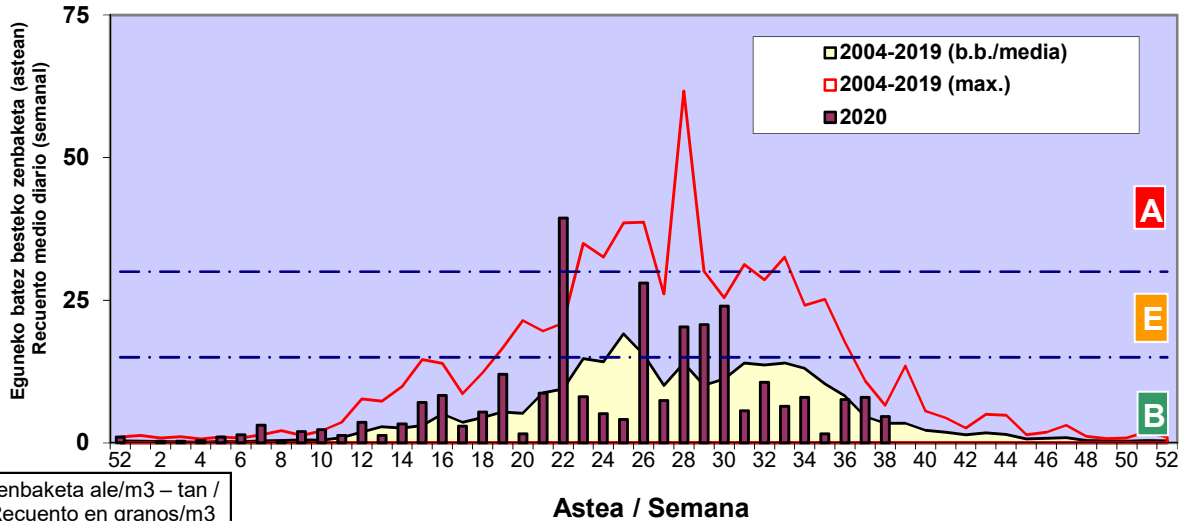

3. ASTEKO ZENBAKETA / RECUESTO SEMANAL

2020

Estazioa / Estación	Donostia-San Sebastián							Astea/Semana	38
Mota / Tipo	Al / L	As / M	Az / X	Og / J	Or / V	Lr / S	Ig / D	b.b. / media	
	14/09/20	15/09/20	16/09/20	17/09/20	18/09/20	19/09/20	20/09/20		
Acer								0	
Foeniculum								0	
Artemisia	1			1		1		0	
Centaurea								0	
Achillea	1	1	1	1	1			1	
Taraxacum								0	
Alnus								0	
Betula								0	
Corylus								0	
Brassica								0	
Sambucus								0	
Chenop./Ama	2	1	4	3	2	1		2	
Cupres./Taxa				1				0	
Carex								0	
Ericaceae			1		1	1		0	
Mercurialis		1						0	
Robinia								0	
Castanea				9				1	
Fagus								0	
Quercus								0	
Aesculus								0	
Juglans								0	
Laurus								0	
Lilium								0	
Magnolia								0	
Acacia								0	
Eucalyptus								0	
Fraxinus								0	
Ligustrum								0	
Olea								0	
Pinus								0	
Cedrus	2	1	1	2	3	1		1	
Plantago	2	2		3	2	2	1	2	
Platanus								0	
Gramineae	2	1	3	5	3	3		2	
Rosacea								0	
Rumex	1							0	
Rhamnus								0	
Populus								0	
Salix								0	
Tamarix								0	
Tilia								0	
Celtis								0	
Ulmus								0	
Urticaceae	4	5	3	11	5	3	1	5	
Besterik/Otros	5	1	1	3	5		2	2	
Esp. Alternaria	1	2	7	6	3		1	3	
Guztira /Total	20	13	14	39	22	12	4	124	

Zenbaketa ale/m³ – tan /
Recuento en granos/m³

Altua/Alto
 Ertaina/Medio
 Baxua/Bajo

4. POLEN MOTA INTERESGARRIAK / TIPOS POLÍNICOS DE INTERÉS

Estazioa / Estación **Donostia-San Sebastián**

- Altua/Alto
- Ertaina/Medio
- Baxua/Bajo

GRAMINEAE

URTICA / PARIETARIA

Zenbaketa ale/m³ – tan /
Recuento en granos/m³

E. ALTERNARIA

Zenbaketa esporak/m³ – tan /
Recuento en esporas/m³