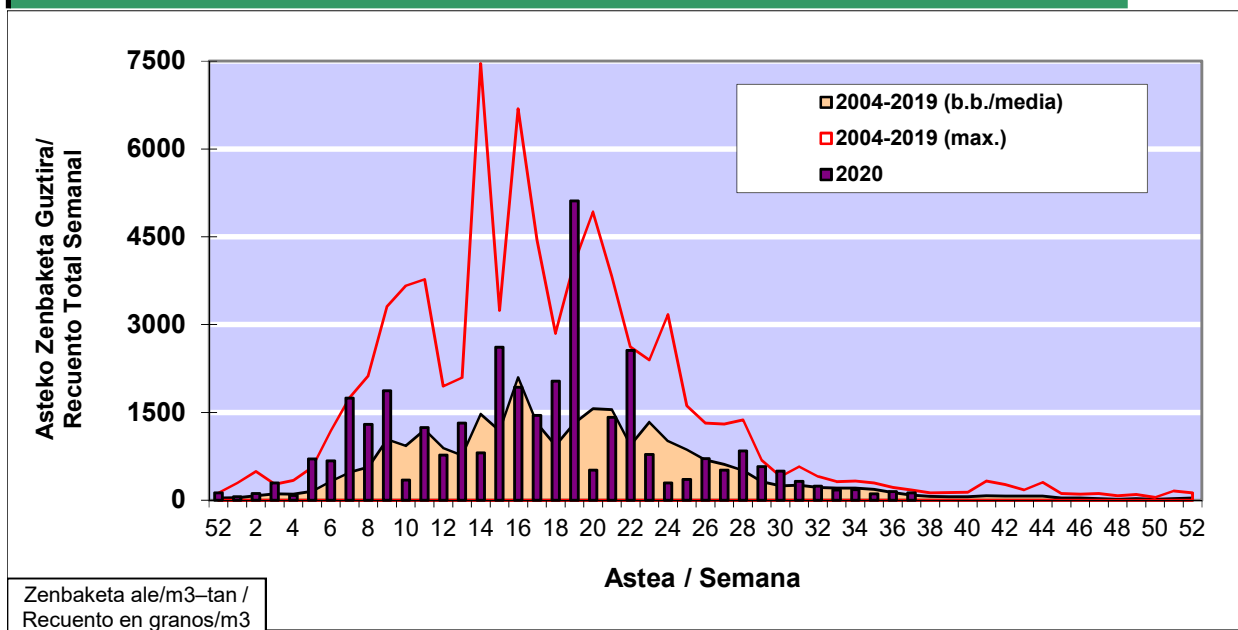

POLEN ZENBAKETA / RECUENTO DE POLEN

Osasun Sailaren Sarea / Red del Departamento de Salud

1. GAUR EGUNGO EGOERA / SITUACIÓN ACTUAL

		Astea/Semana	37
Estazioa / Estación	Vitoria - Gasteiz	07/09 -13/09	2020

Polen mota interesgarriak / Tipos polínicos de interés	Zuhaitza-Landarea / Árbol- Planta	Egoera / Situación*	Hurrengo asterako joera / Tendencia próxima semana
<i>E. Alternaria</i>	Alternariaren esporak / Esporas de Alternaria	Baxua / Bajo	▲
<i>Urticaceas</i>	Asuna-Horma-belarra/Ortiga- Parietaria	Baxua / Bajo	=
<i>Gramineae</i>	Graminea/Gramínea	Baxua / Bajo	=
*Ebaluaketa irizpideak, "Red Española de Aerobiología"-ren arabera / Criterios de evaluación de acuerdo a la Red Española de Aerobiología			

2. ASTEKO ZENBAKETA GUZTIRA / RECUENTO TOTAL SEMANAL

Estazioa / Estación	Vitoria - Gasteiz

Asteko Zenbaketa Guztira / Recuento Total Semanal