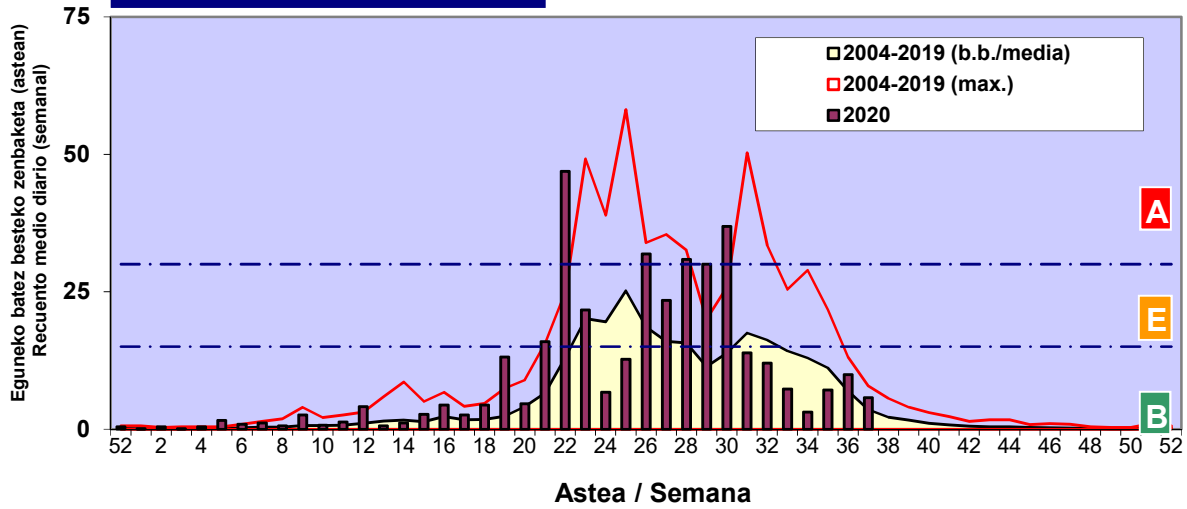

Zenbaketa ale/m3 – tan /
Recuento en granos/m3

■ Altua/Alto
■ Ertaina/Medio
■ Baxua/Bajo

4. POLEN MOTA INTERESGARRIAK / TIPOS POLÍNICOS DE INTERÉS

Estazioa / Estación

Vitoria - Gasteiz

- Altua/Alto
- Ertaina/Medio
- Baxua/Bajo

URTICA / PARIETARIA

GRAMINEAE

Zenbaketa ale/m³ – tan /
Recuento en granos/m³

E. ALTERNARIA

Zenbaketa esporak/m³ – tan /
Recuento en esporas/m³