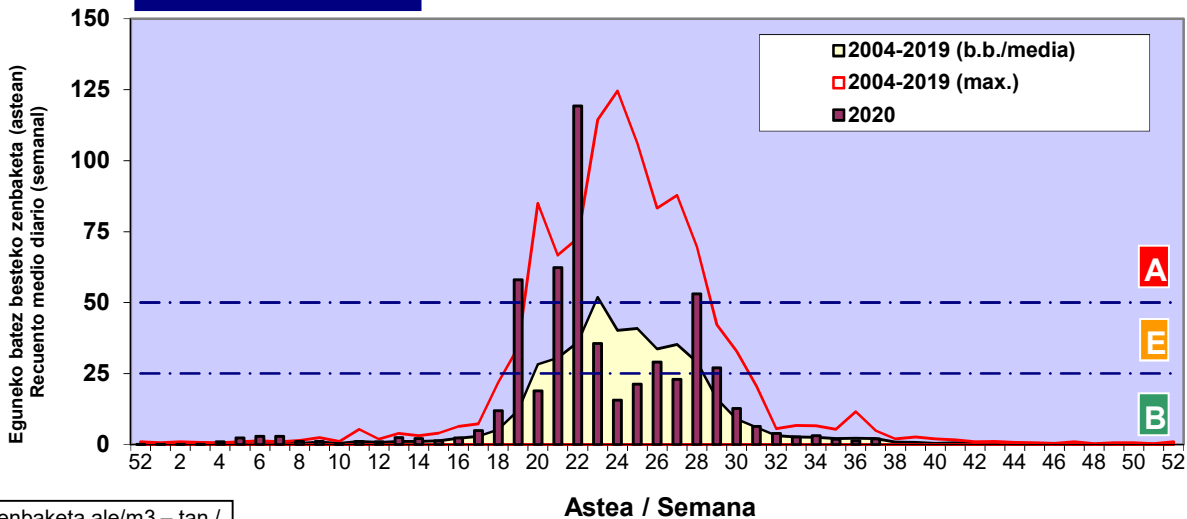

Zenbaketa ale/m3 – tan /
Recuento en granos/m3

■ Altua/Alto
■ Ertaina/Medio
■ Baxua/Bajo

4. POLEN MOTA INTERESGARRIAK / TIPOS POLÍNICOS DE INTERÉS

Estazioa / Estación

Vitoria - Gasteiz

- Altua/Alto
- Ertaina/Medio
- Baxua/Bajo

URTICA / PARIETARIA

GRAMINEAE

Zenbaketa ale/m³ – tan /
Recuento en granos/m³

E. ALTERNARIA

Zenbaketa esporak/m³ – tan /
Recuento en esporas/m³