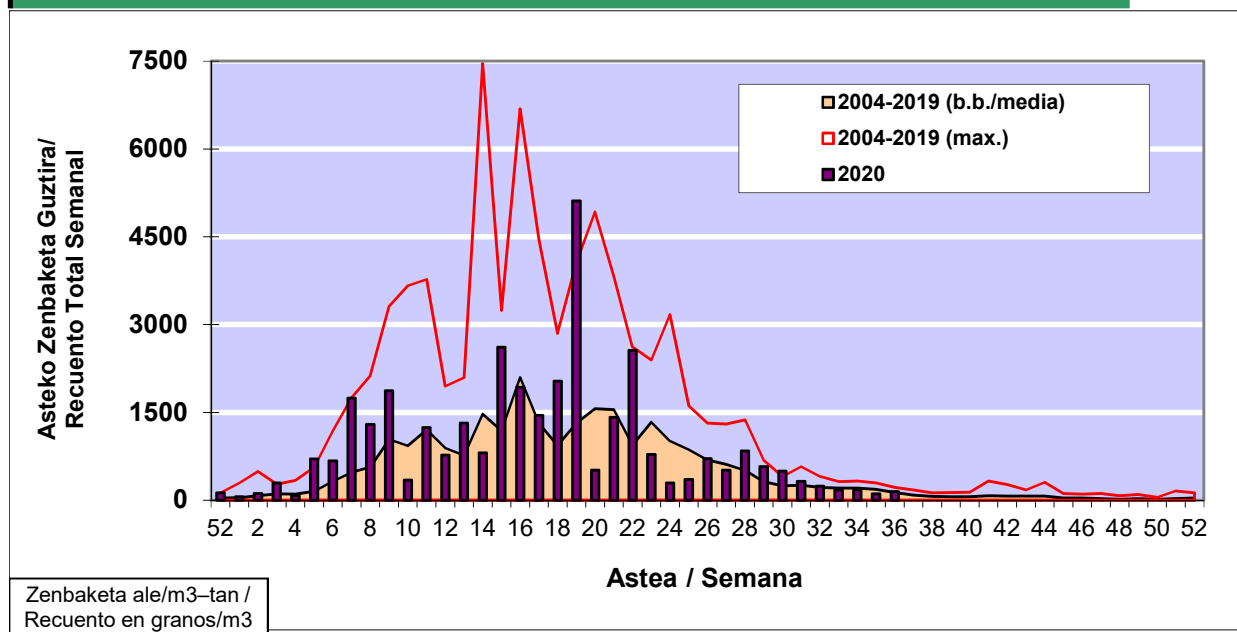

POLEN ZENBAKETA / RECUENTO DE POLEN

Osasun Sailaren Sarea / Red del Departamento de Salud

1. GAUR EGUNGO EGOERA / SITUACIÓN ACTUAL

		Astea/Semana	36
Estazioa / Estación	Vitoria - Gasteiz	31/08 -06/09	2020

Polen mota interesgarriak / Tipos polínicos de interés	Zuhaitza-Landarea / Árbol- Planta	Egoera / Situación*	Hurrengo asterako joera / Tendencia próxima semana
E. Alternaria	Alternariaren esporak / Esporas de Alternaria	Baxua / Bajo	▲
Urticaceas	Asuna-Horma-belarra/Ortiga- Parietaria	Baxua / Bajo	=
Gramineae	Graminea/Gramínea	Baxua / Bajo	=
*Ebaluaketa irizpideak, "Red Española de Aerobiología"-ren arabera / Criterios de evaluación de acuerdo a la Red Española de Aerobiología			

2. ASTEKO ZENBAKETA GUZTIRA / RECUENTO TOTAL SEMANAL

Estazioa / Estación	Vitoria - Gasteiz

Asteko Zenbaketa Guztira / Recuento Total Semanal