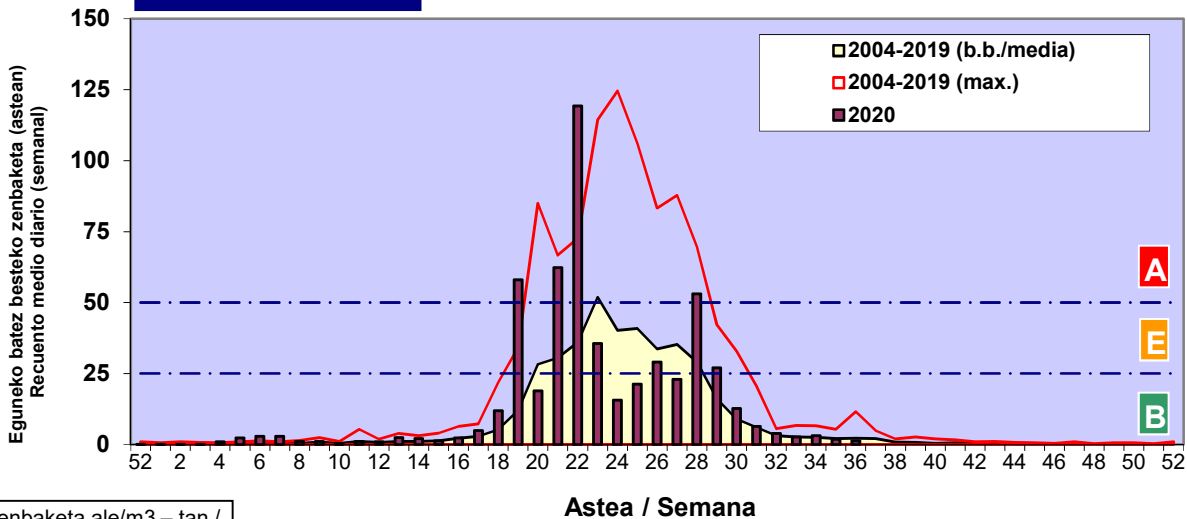

Zenbaketa ale/m3 – tan /
Recuento en granos/m3

■ Altua/Alto
■ Ertaina/Medio
□ Baxua/Bajo

4. POLEN MOTA INTERESGARRIAK / TIPOS POLÍNICOS DE INTERÉS

Estazioa / Estación

Vitoria - Gasteiz

- Altua/Alto
- Ertaina/Medio
- Baxua/Bajo

URTICA / PARIETARIA

GRAMINEAE

Zenbaketa ale/m³ – tan /
Recuento en granos/m³

E. ALTERNARIA

Zenbaketa esporak/m³ – tan /
Recuento en esporas/m³