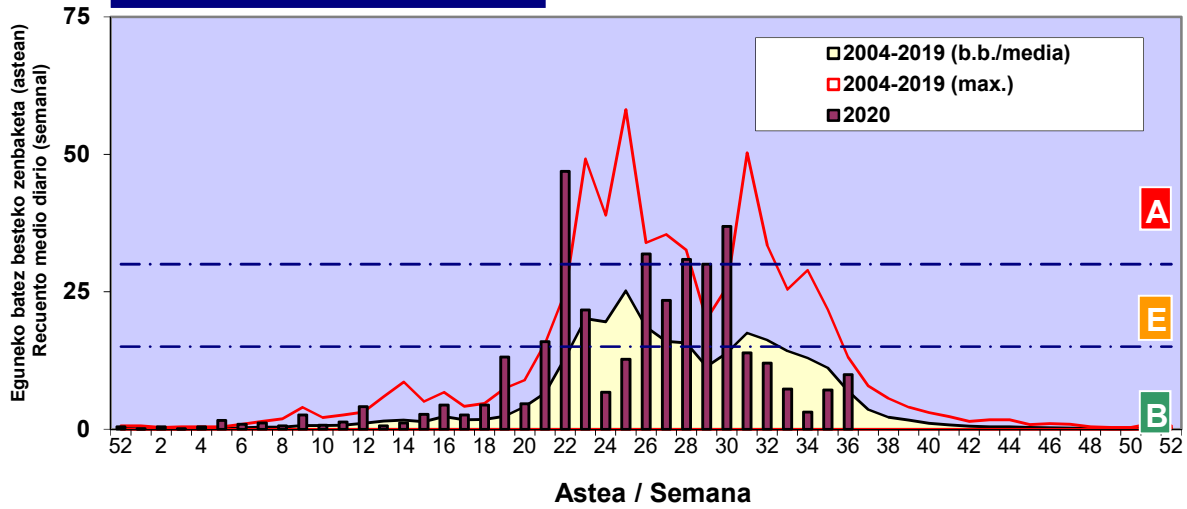

Zenbaketa ale/m3 – tan /
Recuento en granos/m3

■ Altua/Alto
■ Ertaina/Medio
□ Baxua/Bajo

4. POLEN MOTA INTERESGARRIAK / TIPOS POLÍNICOS DE INTERÉS

Estazioa / Estación

Vitoria - Gasteiz

- Altua/Alto
- Ertaina/Medio
- Baxua/Bajo

URTICA / PARIETARIA

GRAMINEAE

Zenbaketa ale/m³ – tan /
Recuento en granos/m³

E. ALTERNARIA

Zenbaketa esporak/m³ – tan /
Recuento en esporas/m³