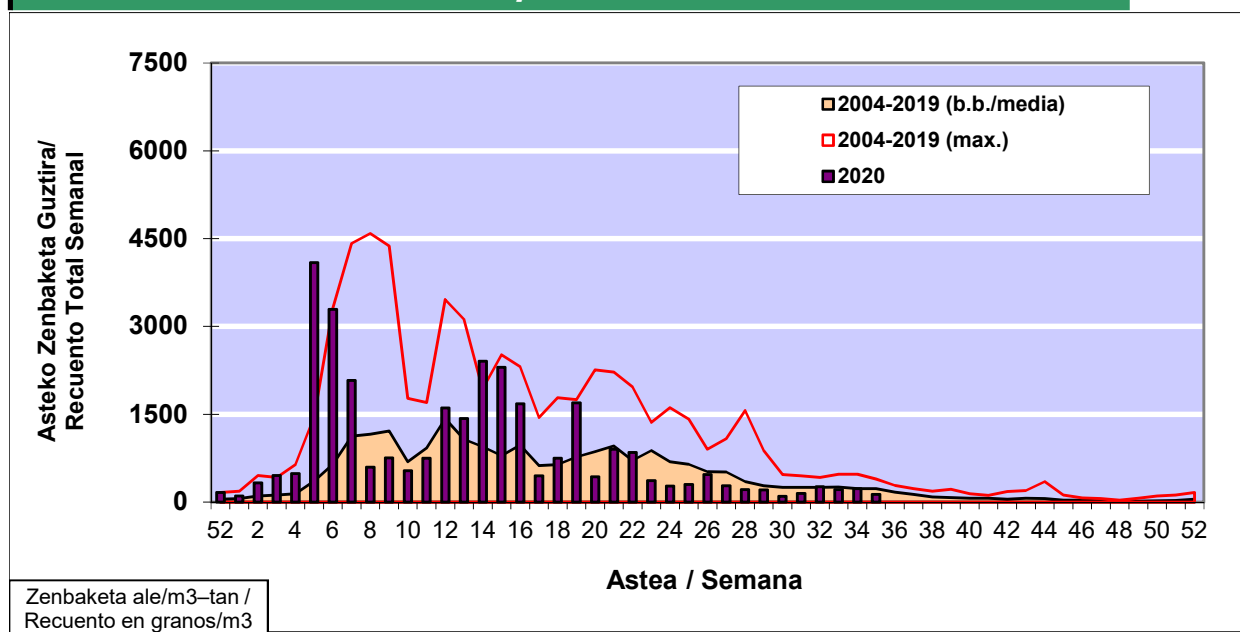

POLEN ZENBAKETA / RECuento DE POLEN

Osasun Sailaren Sarea / Red del Departamento de Salud

1. GAUR EGUNGO EGOERA / SITUACIÓN ACTUAL

		Astea/Semana	35
Estazioa / Estación	Bilbo-Bilbao	24/08 - 30/08	2020

Polen mota interesgarriak / Tipos polínicos de interés	Zuhaitza-Landarea / Árbol- Planta	Egoera / Situación*	Hurrengo asterako joera / Tendencia próxima semana
<i>E. Alternaria</i>	Alternariaren esporak / Esporas de Alternaria	Baxua / Bajo	=
<i>Gramineae</i>	Graminea/Gramínea	Baxua / Bajo	=
<i>Urticaceas</i>	Asuna-Horma-belarra/Ortiga- Parietaria	Baxua / Bajo	=
*Ebaluaketa irizpideak, "Red Española de Aerobiología"-ren arabera / Criterios de evaluación de acuerdo a la Red Española de Aerobiología			

2. ASTEKO ZENBAKETA GUZTIRA / RECuento TOTAL SEMANAL

Estazioa / Estación	Bilbo-Bilbao
----------------------------	---------------------

Asteko Zenbaketa Guztira / Recuento Total Semanal

3. ASTEKO ZENBAKETA / RECUESTO SEMANAL