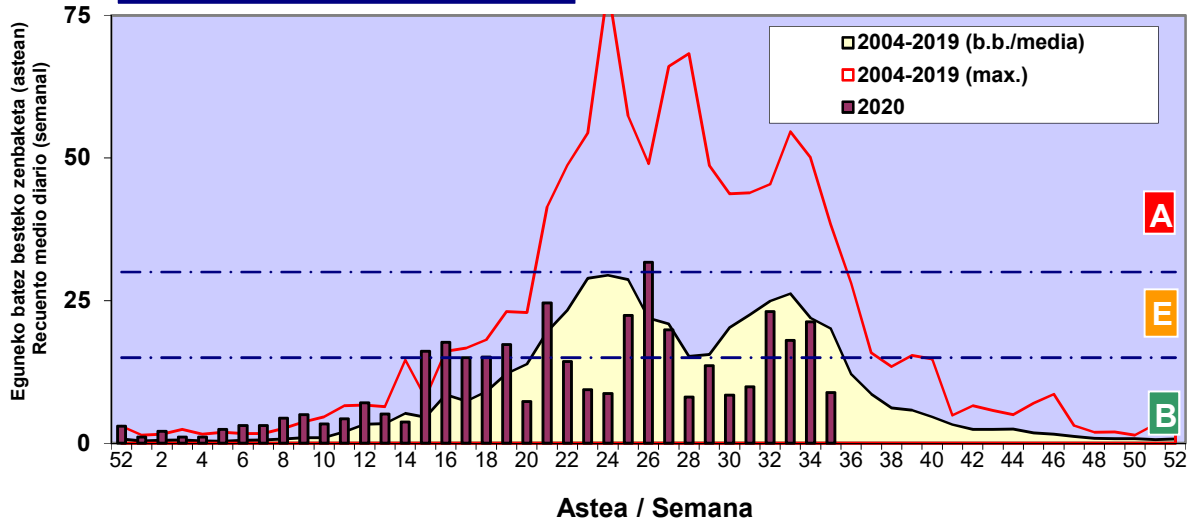

2020

Estazioa / Estación	Bilbo-Bilbao							Astea/Semana	35
Mota / Tipo	Al / L 24/08/20	As / M 25/08/20	Az / X 26/08/20	Og / J 27/08/20	Or / V 28/08/20	Lr / S 29/08/20	Ig / D 30/08/20	b.b. / media	
Acer								0	
Foeniculum								0	
Artemisia								0	
Centaurea								0	
Achillea						1		0	
Taraxacum								0	
Alnus								0	
Betula								0	
Corylus								0	
Brassica								0	
Sambucus								0	
Chenop./Ama	1	1		1	1	1	1	1	
Cupres./Taxa								0	
Carex								0	
Ericaceae		1	1	1				0	
Mercurialis								0	
Robinia								0	
Castanea						1		0	
Fagus								0	
Quercus								0	
Aesculus								0	
Juglans								0	
Laurus								0	
Lilium								0	
Magnolia								0	
Acacia								0	
Eucalyptus	1					1		0	
Fraxinus								0	
Ligustrum								0	
Olea					1			0	
Pinus	1	1		1			1	1	
Cedrus								0	
Plantago	5	3		4	1	1		2	
Platanus								0	
Gramineae	11	7	3	9	2	1	2	5	
Rosacea								0	
Rumex								0	
Rhamnus								0	
Populus								0	
Salix								0	
Tamarix								0	
Tilia	1				1			0	
Celtis								0	
Ulmus								0	
Urticaceae	14	10	4	8	10	14	2	9	
Besterik/Otros	1			1				0	
Esp. Alternaria	6	5	6	4		1	2	3	
Guztira /Total	35	23	8	25	16	20	6	133	

Zenbaketa ale/m3 – tan /
Recuento en granos/m3

Altua/Alto
 Ertaina/Medio
 Baxua/Bajo

4. POLEN MOTA INTERESGARRIAK / TIPOS POLÍNICOS DE INTERÉS

Estazioa / Estación **Bilbo-Bilbao**

- Altua/Alto
- Ertaina/Medio
- Baxua/Bajo

URTICA / PARIETARIA

GRAMINEAE

Zenbaketa ale/m³ – tan /
Recuento en granos/m³

E. ALTERNARIA

Zenbaketa esporak/m³ – tan /
Recuento en esporas/m³