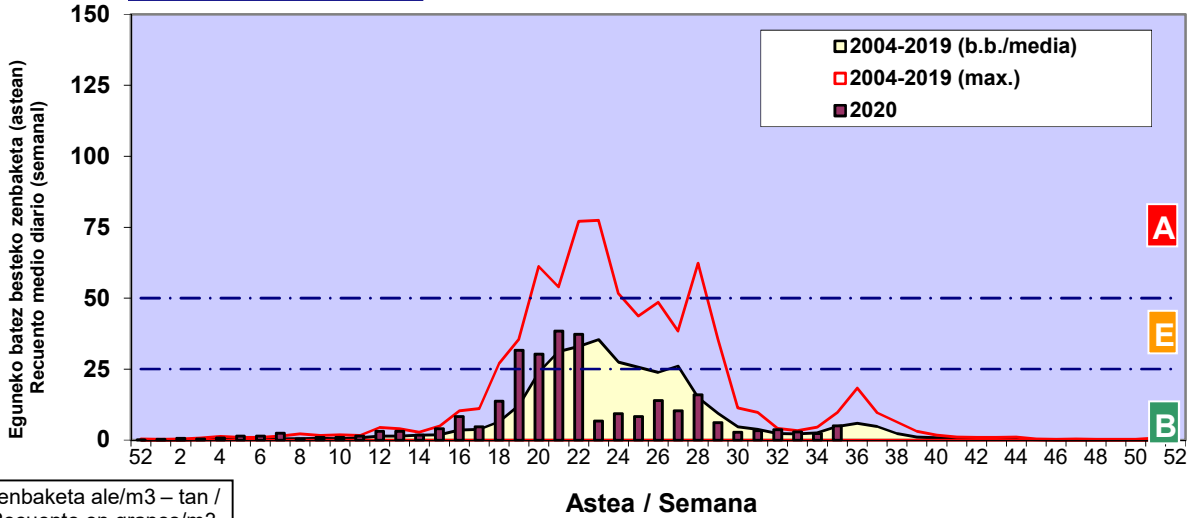

Zenbaketa ale/m3 – tan /
Recuento en granos/m3

Altua/Alto
 Ertaina/Medio
 Baxua/Bajo

4. POLEN MOTA INTERESGARRIAK / TIPOS POLÍNICOS DE INTERÉS

Estazioa / Estación **Bilbo-Bilbao**

- Altua/Alto
- Ertaina/Medio
- Baxua/Bajo

URTICA / PARIETARIA

GRAMINEAE

Zenbaketa ale/m³ – tan /
Recuento en granos/m³

E. ALTERNARIA

Zenbaketa esporak/m³ – tan /
Recuento en esporas/m³