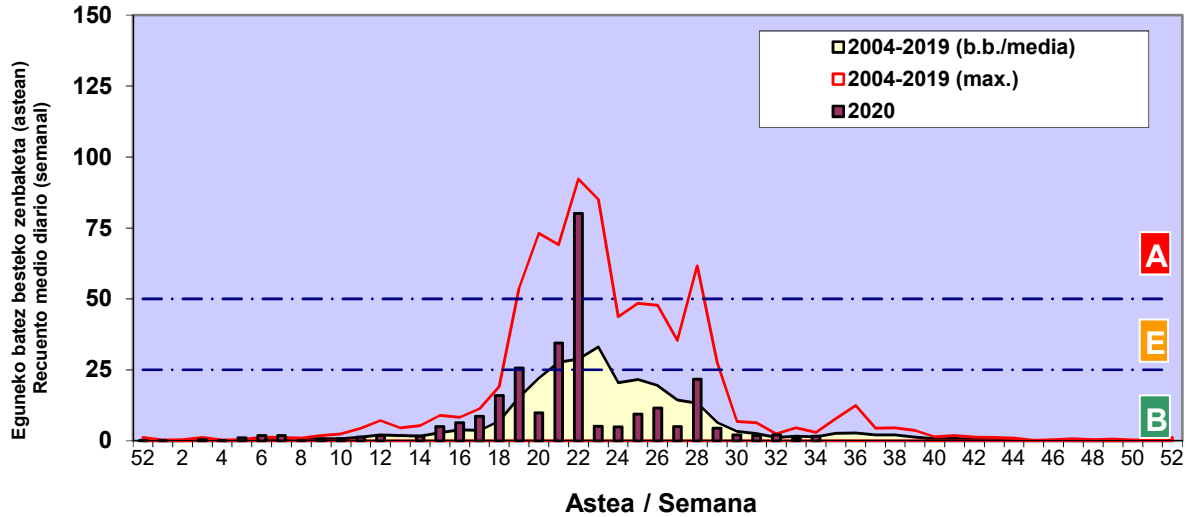

3. ASTEKO ZENBAKETA / RECuento SEMANAL

2020

Estazioa / Estación	Donostia-San Sebastián							Astea/Semana	34
Mota / Tipo	Al / L 17/08/20	As / M 18/08/20	Az / X 19/08/20	Og / J 20/08/20	Or / V 21/08/20	Lr / S 22/08/20	Ig / D 23/08/20	b.b. / media	
Acer								0	
Foeniculum				1				0	
Artemisia								0	
Centaurea								0	
Achillea			1	1				0	
Taraxacum								0	
Alnus								0	
Betula								0	
Corylus								0	
Brassica								0	
Sambucus								0	
Chenop./Ama			6	5	1			2	
Cupres./Taxa		1	1		1			0	
Carex								0	
Ericaceae						1		0	
Mercurialis								0	
Robinia								0	
Castanea	1							0	
Fagus								0	
Quercus								0	
Aesculus								0	
Juglans								0	
Laurus								0	
Lilium								0	
Magnolia								0	
Acacia								0	
Eucalyptus		1						0	
Fraxinus								0	
Ligustrum								0	
Olea								0	
Pinus		1	1					0	
Cedrus				1				0	
Plantago	1	1	1	2				1	
Platanus	1	1						0	
Gramineae	1	2	4	4				2	
Rosacea								0	
Rumex	1	2						0	
Rhamnus								0	
Populus								0	
Salix								0	
Tamarix								0	
Tilia								0	
Celtis								0	
Ulmus								0	
Urticaceae	4	20	15	13	1	1	2	8	
Besterik/Otros		2	8	4			2	2	
Esp. Alternaria	5	13	17	13	1	2	1	7	
Guztira /Total	9	31	37	31	3	2	4	117	

Zenbaketa ale/m3 – tan /
Recuento en granos/m3

■ Altua/Alto
■ Ertaina/Medio
■ Baxua/Bajo

4. POLEN MOTA INTERESGARRIAK / TIPOS POLÍNICOS DE INTERÉS

Estazioa / Estación **Donostia-San Sebastián**

- Altua/Alto
- Ertaina/Medio
- Baxua/Bajo

GRAMINEAE

URTICA / PARIETARIA

Zenbaketa ale/m³ – tan /
Recuento en granos/m³

E. ALTERNARIA

Zenbaketa esporak/m³ – tan /
Recuento en esporas/m³