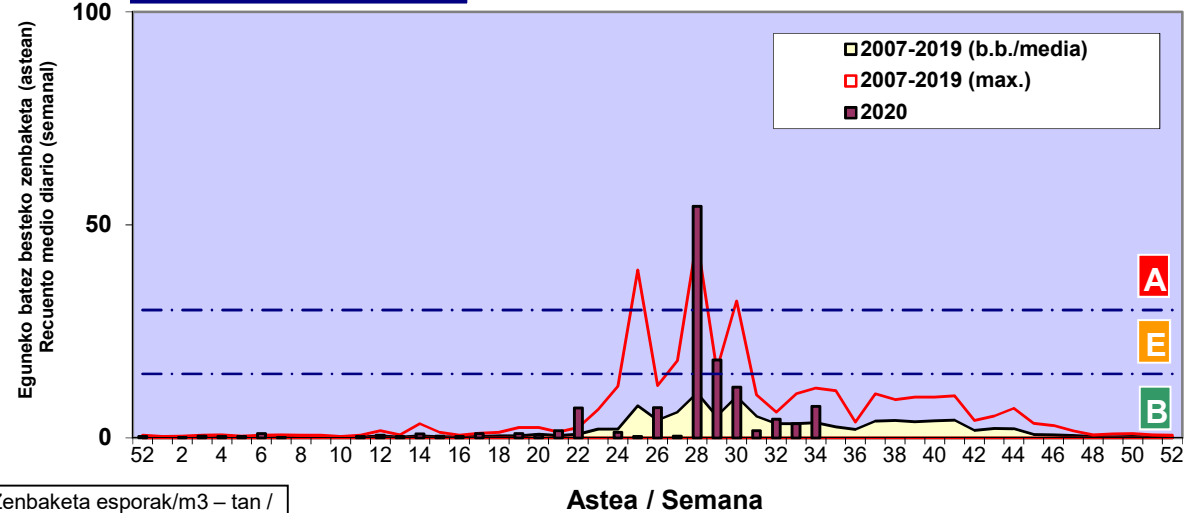

Zenbaketa ale/m3 – tan /
Recuento en granos/m3

■ Altua/Alto
■ Ertaina/Medio
■ Baxua/Bajo

4. POLEN MOTA INTERESGARRIAK / TIPOS POLÍNICOS DE INTERÉS

Estazioa / Estación **Donostia-San Sebastián**

- Altua/Alto
- Ertaina/Medio
- Baxua/Bajo

GRAMINEAE

URTICA / PARIETARIA

Zenbaketa ale/m³ – tan /
Recuento en granos/m³

E. ALTERNARIA

Zenbaketa esporak/m³ – tan /
Recuento en esporas/m³