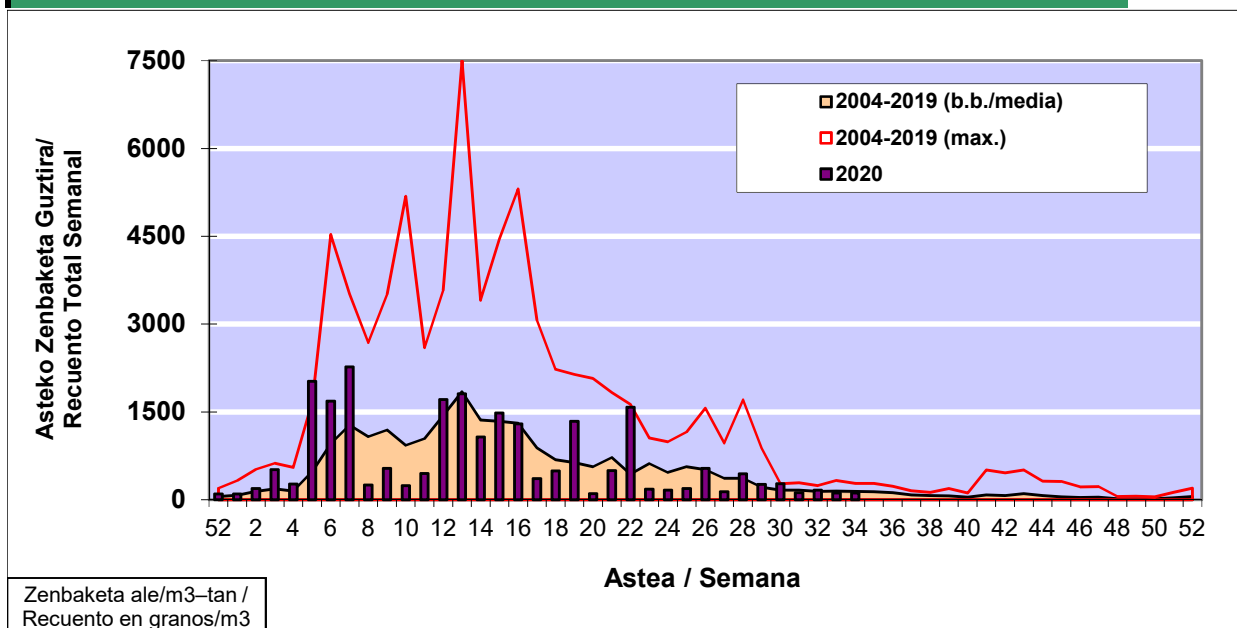

POLEN ZENBAKETA / RECUENTO DE POLEN

Osasun Sailaren Sarea / Red del Departamento de Salud

1. GAUR EGUNGO EGOERA / SITUACIÓN ACTUAL

		Astea/Semana	34
Estazioa / Estación	Donostia-San Sebastián	17/08 - 23/08	2020

Polen mota interesgarriak / Tipos polínicos de interés	Zuhaitza-Landarea / Árbol- Planta	Egoera / Situación*	Hurrengo asterako joera / Tendencia próxima semana
E. Alternaria	Alternariaren esporak / Esporas de Alternaria	Baxua / Bajo	=
Gramineae	Graminea/Gramínea	Baxua / Bajo	=
Urticaceas	Asuna- Horma-	Baxua / Bajo	=
*Ebaluaketa irizpideak, "Red Española de Aerobiología"-ren arabera / Criterios de evaluación de acuerdo a la Red Española de Aerobiología			

2. ASTEKO ZENBAKETA GUZTIRA / RECUENTO TOTAL SEMANAL

Estazioa / Estación	Donostia-San Sebastián
----------------------------	-------------------------------

Asteko Zenbaketa Guztira / Recuento Total Semanal