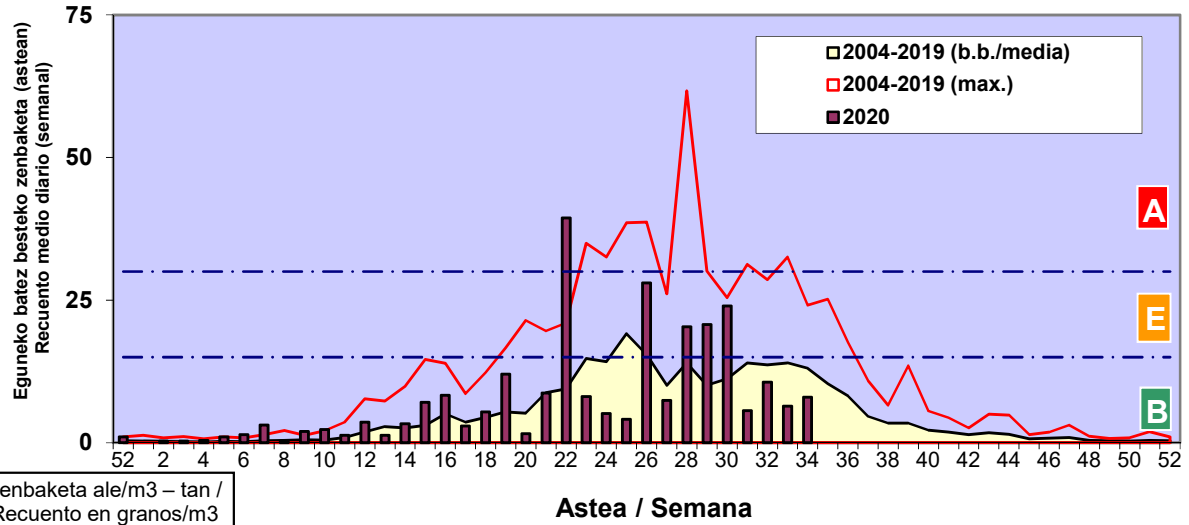

URTICA / PARIETARIA

Zenbaketa ale/m³ – tan /
Recuento en granos/m³