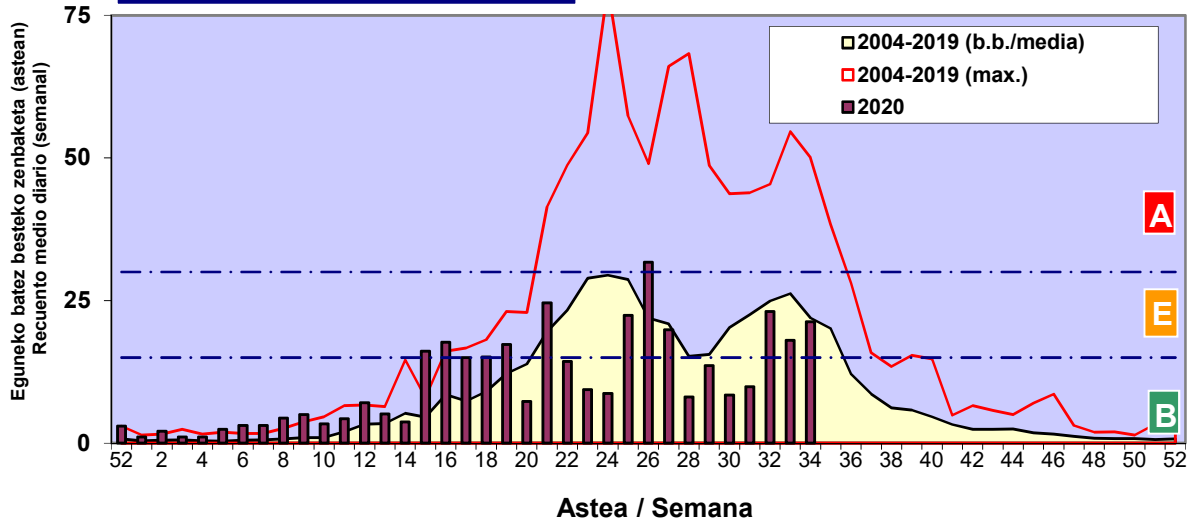

4. POLEN MOTA INTERESGARRIAK / TIPOS POLÍNICOS DE INTERÉS

Estazioa / Estación **Bilbo-Bilbao**

- Altua/Alto
- Ertaina/Medio
- Baxua/Bajo

URTICA / PARIETARIA