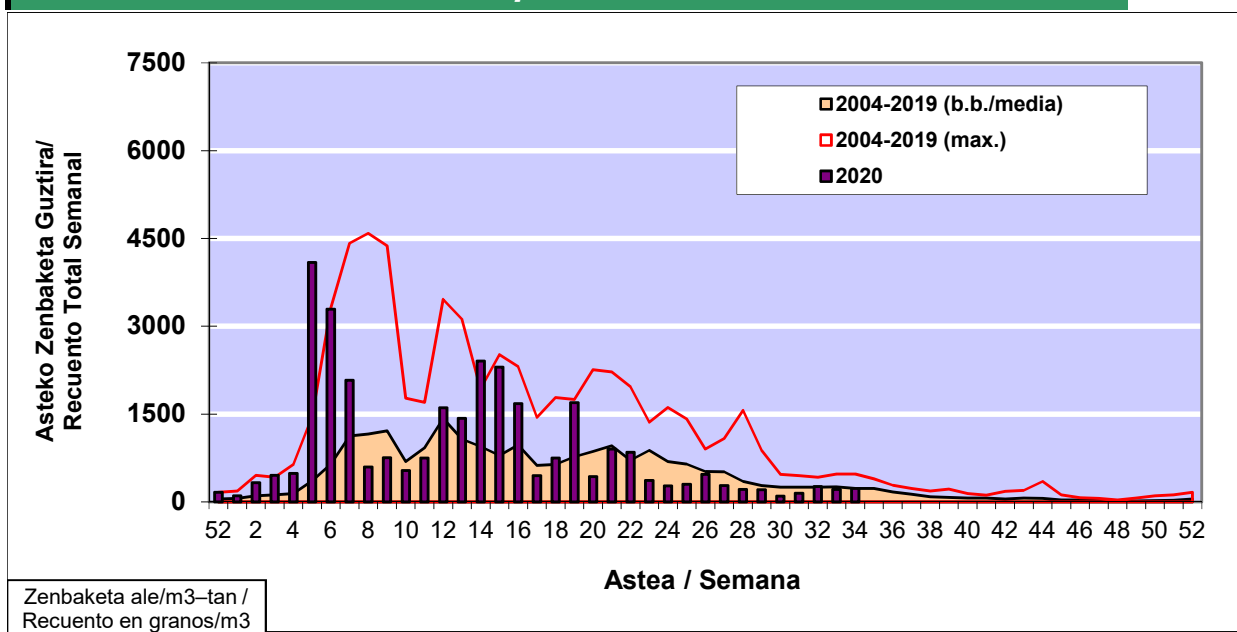

POLEN ZENBAKETA / RECUENTO DE POLEN

Osasun Sailaren Sarea / Red del Departamento de Salud

1. GAUR EGUNGO EGOERA / SITUACIÓN ACTUAL

		Astea/Semana	34
Estazioa / Estación	Bilbo-Bilbao	17/08 - 23/08	2020

Polen mota interesgarriak / Tipos polínicos de interés	Zuhaitza-Landarea / Árbol- Planta	Egoera / Situación*	Hurrengo asterako joera / Tendencia próxima semana
E. Alternaria	Alternariaren esporak / Esporas de Alternaria	Baxua / Bajo	=
Gramineae	Graminea/Gramínea	Baxua / Bajo	=
Urticaceas	Asuna-Horma-belarra/Ortiga- Parietaria	Ertaina / Medio	▼
*Ebaluaketa irizpideak, "Red Española de Aerobiología"-ren arabera / Criterios de evaluación de acuerdo a la Red Española de Aerobiología			

2. ASTEKO ZENBAKETA GUZTIRA / RECUENTO TOTAL SEMANAL

Estazioa / Estación	Bilbo-Bilbao
----------------------------	---------------------

Asteko Zenbaketa Guztira / Recuento Total Semanal

3. ASTEKO ZENBAKETA / RECUESTO SEMANAL