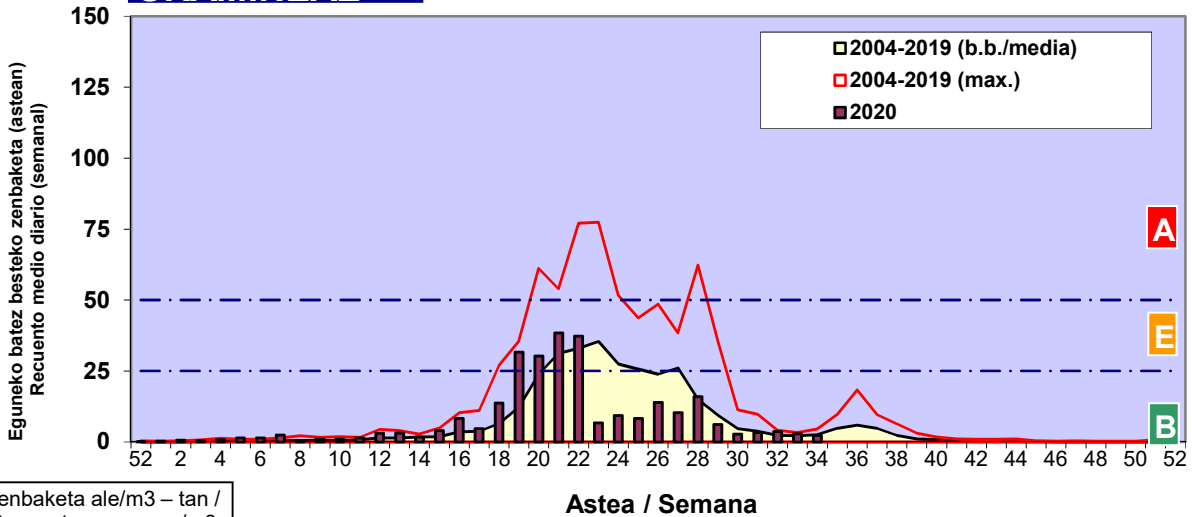

4. POLEN MOTA INTERESGARRIAK / TIPOS POLÍNICOS DE INTERÉS

Estazioa / Estación **Bilbo-Bilbao**

- Altua/Alto
- Ertaina/Medio
- Baxua/Bajo

URTICA / PARIETARIA

GRAMINEAE

Zenbaketa ale/m³ – tan /
Recuento en granos/m³

E. ALTERNARIA