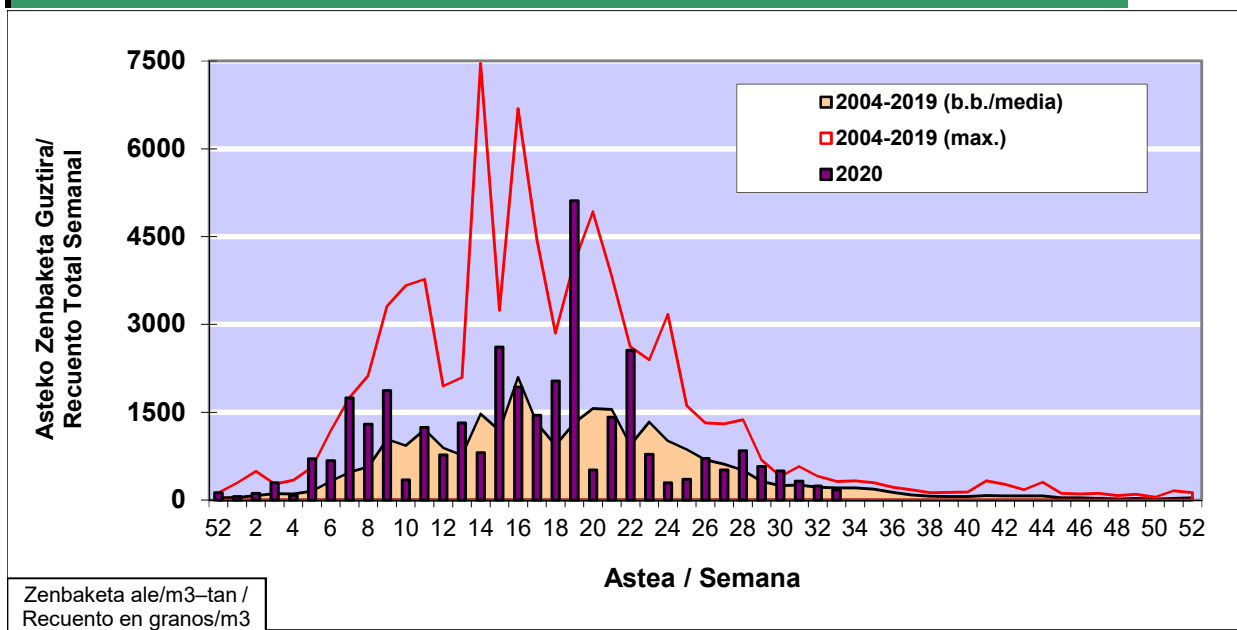

POLEN ZENBAKETA / RECUENTO DE POLEN

Osasun Sailaren Sarea / Red del Departamento de Salud

1. GAUR EGUNGO EGOERA / SITUACIÓN ACTUAL

		Astea/Semana	33
Estazioa / Estación	Vitoria - Gasteiz	10/08 -16/08	2020

Polen mota interesgarriak / Tipos polínicos de interés	Zuhaitza-Landarea / Árbol- Planta	Egoera / Situación*	Hurrengo asterako joera / Tendencia próxima semana
E. Alternaria	Alternariaren esporak / Esporas de Alternaria	Altua / Alto	▼
Urticaceas	Asuna-Horma-belarra/Ortiga- Parietaria	Baxua / Bajo	=
Gramineae	Graminea/Gramínea	Baxua / Bajo	=
*Ebaluaketa irizpideak, "Red Española de Aerobiología"-ren arabera / Criterios de evaluación de acuerdo a la Red Española de Aerobiología			

2. ASTEKO ZENBAKETA GUZTIRA / RECUENTO TOTAL SEMANAL

Estazioa / Estación	Vitoria - Gasteiz

Asteko Zenbaketa Guztira / Recuento Total Semanal