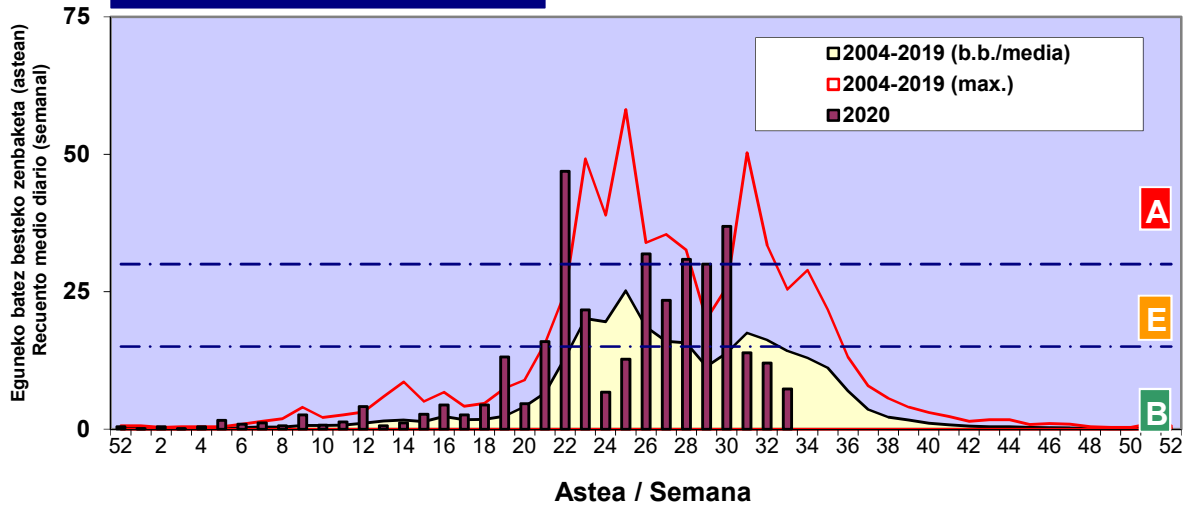

Zenbaketa ale/m3 – tan /
Recuento en granos/m3

■ Altua/Alto
■ Ertaina/Medio
■ Baxua/Bajo

4. POLEN MOTA INTERESGARRIAK / TIPOS POLÍNICOS DE INTERÉS

Estazioa / Estación

Vitoria - Gasteiz

- Altua/Alto
- Ertaina/Medio
- Baxua/Bajo

URTICA / PARIETARIA

GRAMINEAE

Zenbaketa ale/m³ – tan /
Recuento en granos/m³

E. ALTERNARIA

Zenbaketa esporak/m³ – tan /
Recuento en esporas/m³