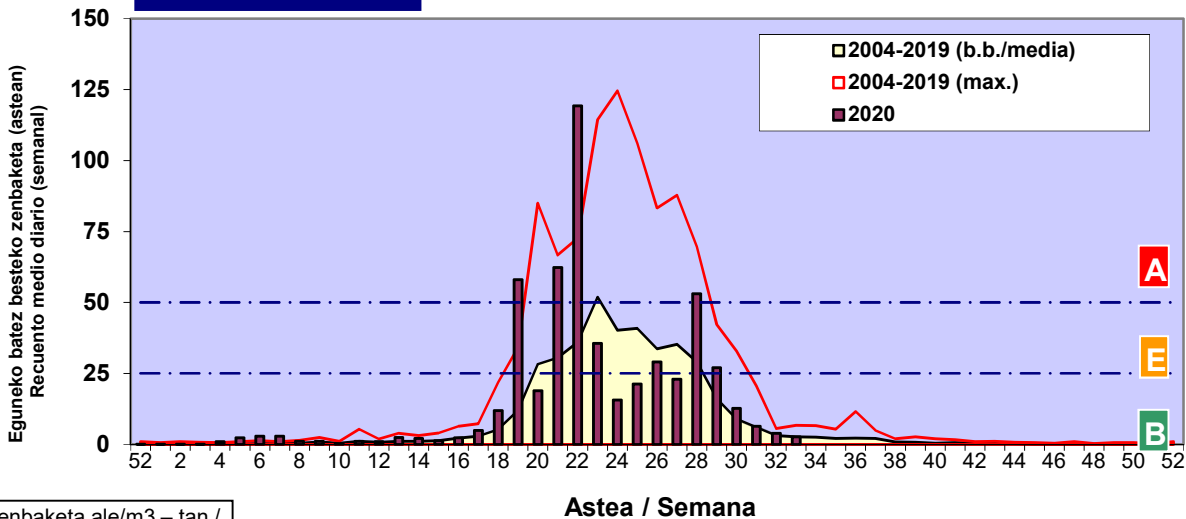

Zenbaketa ale/m3 – tan /
Recuento en granos/m3

■ Altua/Alto
■ Ertaina/Medio
■ Baxua/Bajo

4. POLEN MOTA INTERESGARRIAK / TIPOS POLÍNICOS DE INTERÉS

Estazioa / Estación

Vitoria - Gasteiz

- Altua/Alto
- Ertaina/Medio
- Baxua/Bajo

URTICA / PARIETARIA

GRAMINEAE

Zenbaketa ale/m³ – tan /
Recuento en granos/m³

E. ALTERNARIA

Zenbaketa esporak/m³ – tan /
Recuento en esporas/m³