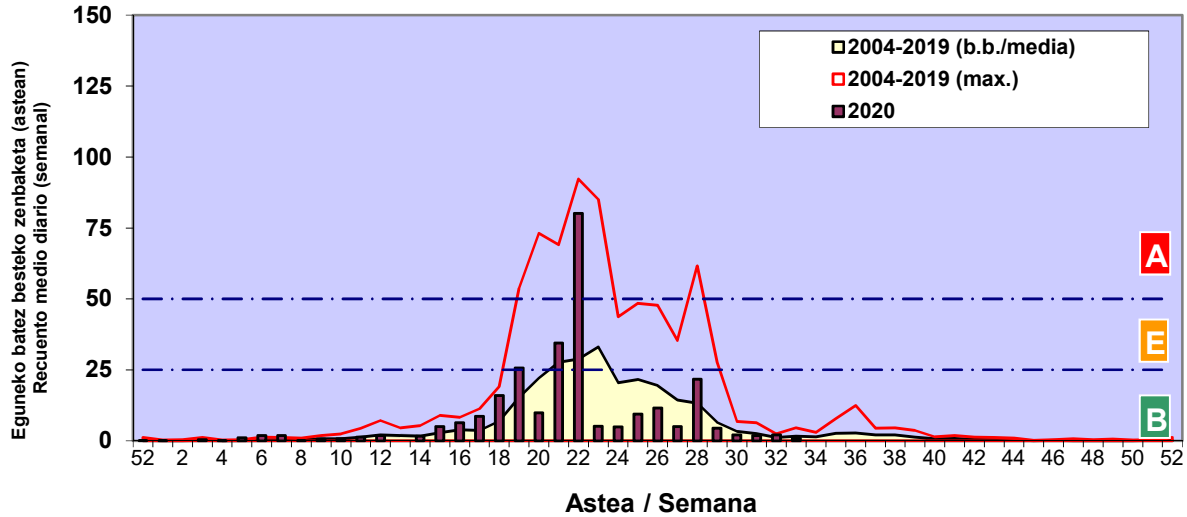

Zenbaketa ale/m3 – tan /  
Recuento en granos/m3

■ Altua/Alto  
■ Ertaina/Medio  
■ Baxua/Bajo

4. POLEN MOTA INTERESGARRIAK / TIPOS POLÍNICOS DE INTERÉS

Estazioa / Estación **Donostia-San Sebastián**

- Altua/Alto
- Ertaina/Medio
- Baxua/Bajo

**GRAMINEAE**

**URTICA / PARIETARIA**

Zenbaketa ale/m<sup>3</sup> – tan /  
Recuento en granos/m<sup>3</sup>

**E. ALTERNARIA**

Zenbaketa esporak/m<sup>3</sup> – tan /  
Recuento en esporas/m<sup>3</sup>