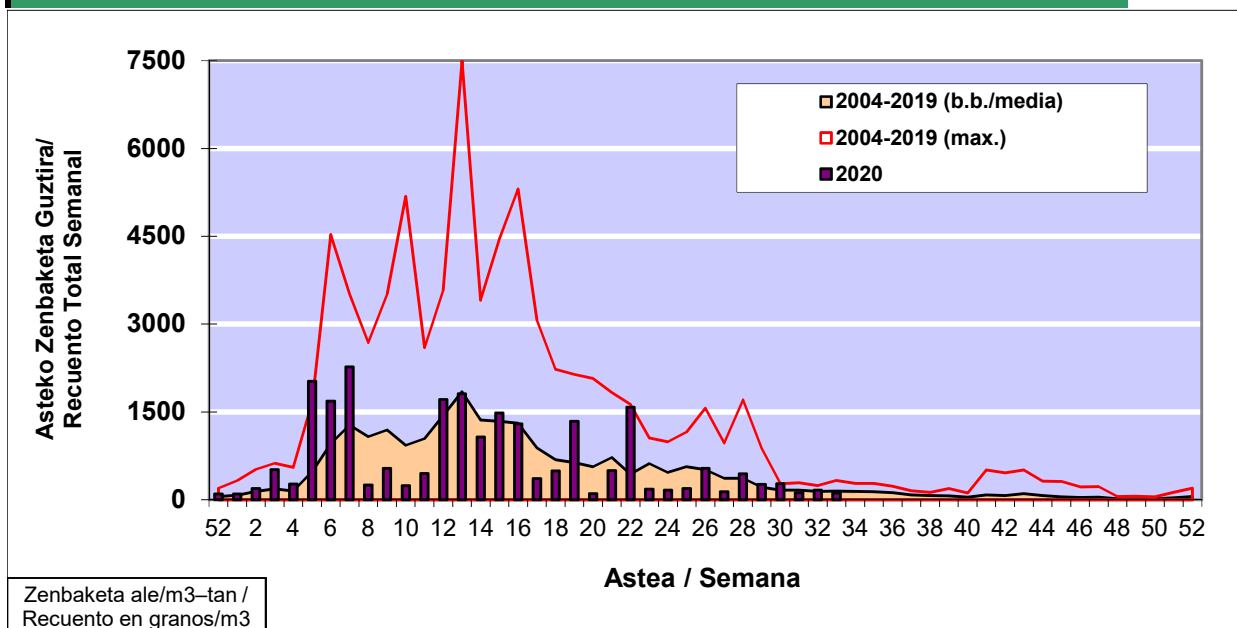

### 1. GAUR EGUNGO EGOERA / SITUACIÓN ACTUAL

		<b>Astea/Semana</b>	<b>33</b>
<b>Estazioa / Estación</b>	<b>Donostia-San Sebastián</b>	<b>10/08 - 16/08</b>	<b>2020</b>

Polen mota interesgarriak / Tipos polínicos de interés	Zuhaitza-Landarea / Árbol- Planta	Egoera / Situación*	Hurrengo asterako joera / Tendencia próxima semana
<b>E. Alternaria</b>	Alternariaren esporak / Esporas de Alternaria	Baxua / Bajo	=
<b>Gramineae</b>	Graminea/Gramínea	Baxua / Bajo	=
<b>Urticaceas</b>	Asuna- Horma-	Baxua / Bajo	=
*Ebaluaketa irizpideak, "Red Española de Aerobiología"-ren arabera / Criterios de evaluación de acuerdo a la Red Española de Aerobiología			

### 2. ASTEKO ZENBAKETA GUZTIRA / RECUENTO TOTAL SEMANAL

<b>Estazioa / Estación</b>	<b>Donostia-San Sebastián</b>
----------------------------	-------------------------------

#### Asteko Zenbaketa Guztira / Recuento Total Semanal