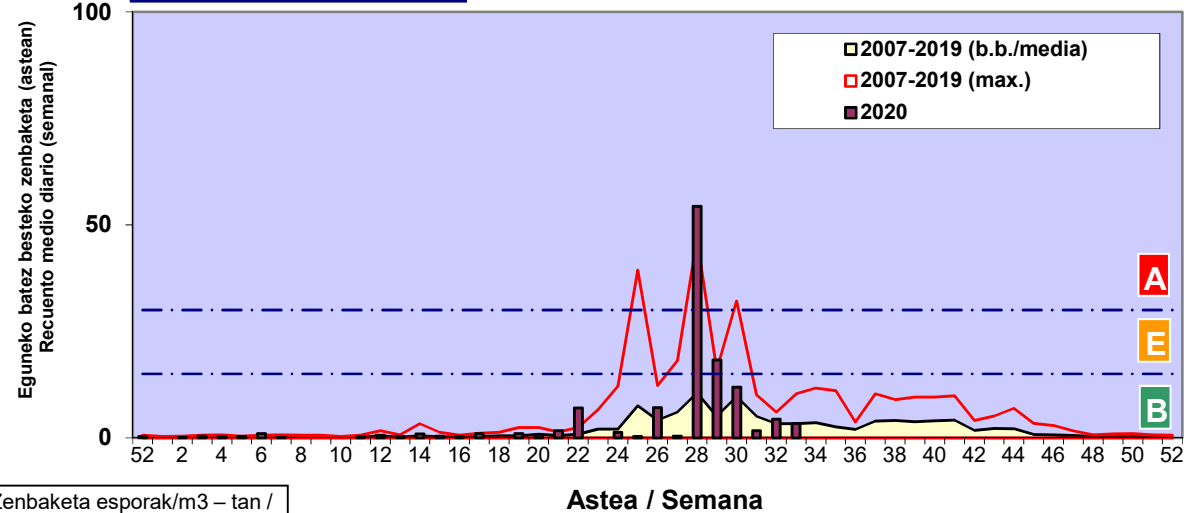

Zenbaketa ale/m3 – tan /  
Recuento en granos/m3

■ Altua/Alto  
■ Ertaina/Medio  
■ Baxua/Bajo

4. POLEN MOTA INTERESGARRIAK / TIPOS POLÍNICOS DE INTERÉS

Estazioa / Estación **Donostia-San Sebastián**

- Altua/Alto
- Ertaina/Medio
- Baxua/Bajo

**GRAMINEAE**

**URTICA / PARIETARIA**

Zenbaketa ale/m<sup>3</sup> – tan /  
Recuento en granos/m<sup>3</sup>

**E. ALTERNARIA**

Zenbaketa esporak/m<sup>3</sup> – tan /  
Recuento en esporas/m<sup>3</sup>