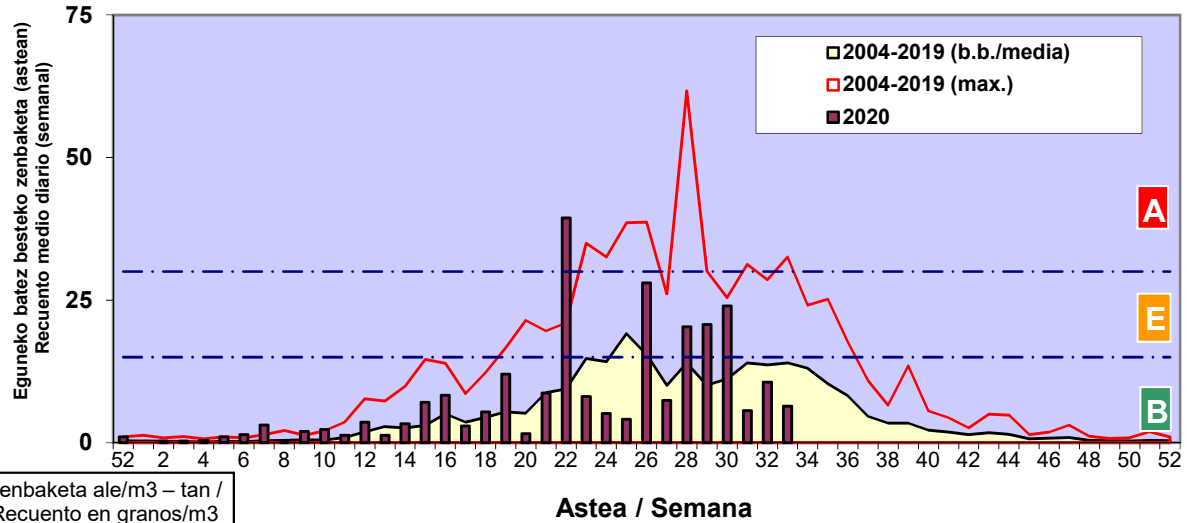

Zenbaketa ale/m3 – tan /  
Recuento en granos/m3

■ Altua/Alto  
■ Ertaina/Medio  
■ Baxua/Bajo

4. POLEN MOTA INTERESGARRIAK / TIPOS POLÍNICOS DE INTERÉS

Estazioa / Estación **Donostia-San Sebastián**

- Altua/Alto
- Ertaina/Medio
- Baxua/Bajo

**GRAMINEAE**

**URTICA / PARIETARIA**

Zenbaketa ale/m<sup>3</sup> – tan /  
Recuento en granos/m<sup>3</sup>

**E. ALTERNARIA**

Zenbaketa esporak/m<sup>3</sup> – tan /  
Recuento en esporas/m<sup>3</sup>