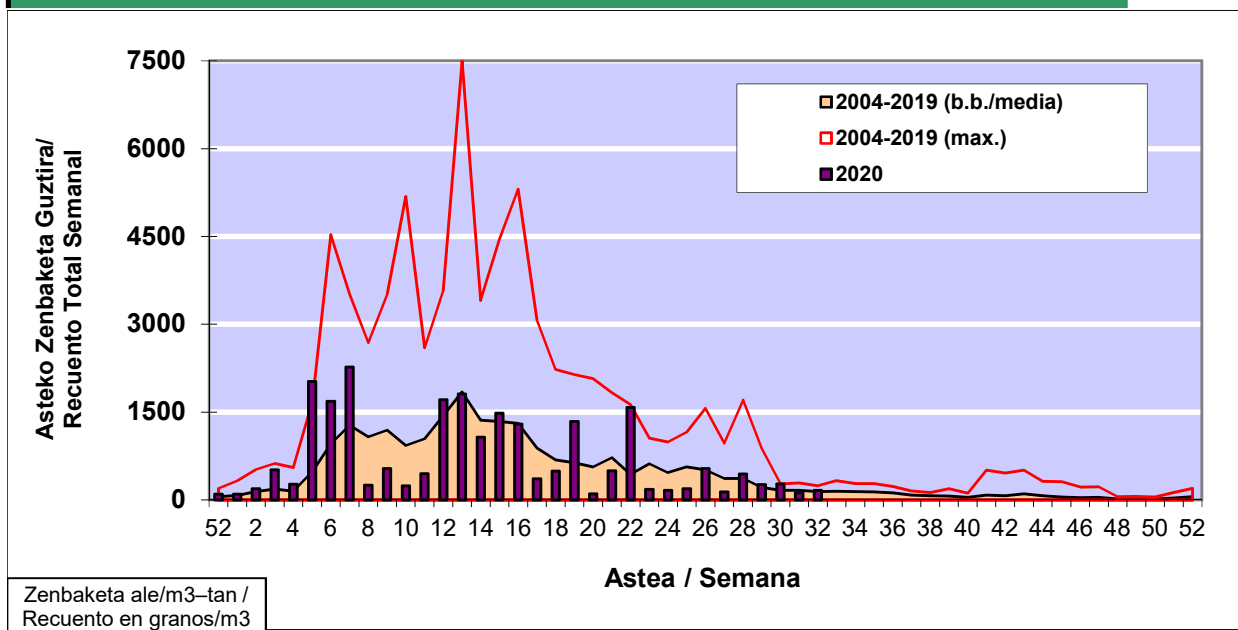

### 1. GAUR EGUNGO EGOERA / SITUACIÓN ACTUAL

		<b>Astea/Semana</b>	<b>32</b>
<b>Estazioa / Estación</b>	<b>Donostia-San Sebastián</b>	<b>03/08 - 09/08</b>	<b>2020</b>

Polen mota interesgarriak / Tipos polínicos de interés	Zuhaitza-Landarea / Árbol- Planta	Egoera / Situación*	Hurrengo asterako joera / Tendencia próxima semana
<b>E. Alternaria</b>	Alternariaren esporak / Esporas de Alternaria	Baxua / Bajo	=
<b>Gramineae</b>	Graminea/Gramínea	Baxua / Bajo	=
<b>Urticaceas</b>	Asuna- Horma-	Baxua / Bajo	=
*Ebaluaketa irizpideak, "Red Española de Aerobiología"-ren arabera / Criterios de evaluación de acuerdo a la Red Española de Aerobiología			

### 2. ASTEKO ZENBAKETA GUZTIRA / RECUENTO TOTAL SEMANAL

<b>Estazioa / Estación</b>	<b>Donostia-San Sebastián</b>
----------------------------	-------------------------------

#### Asteko Zenbaketa Guztira / Recuento Total Semanal