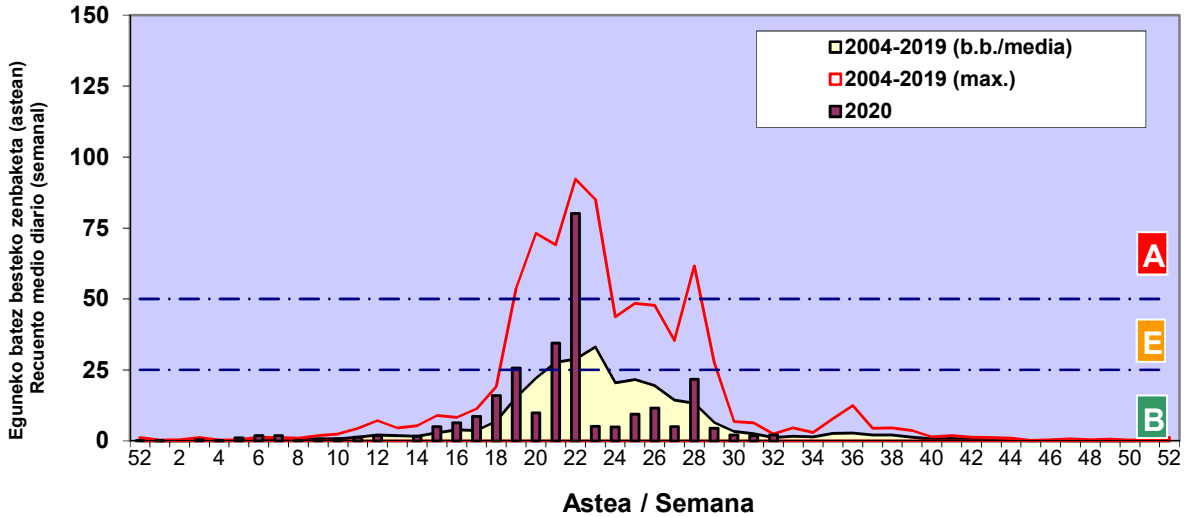

Zenbaketa ale/m3 – tan /  
Recuento en granos/m3

■ Altua/Alto  
■ Ertaina/Medio  
□ Baxua/Bajo

4. POLEN MOTA INTERESGARRIAK / TIPOS POLÍNICOS DE INTERÉS

Estazioa / Estación **Donostia-San Sebastián**

- Altua/Alto
- Ertaina/Medio
- Baxua/Bajo

**GRAMINEAE**

**URTICA / PARIETARIA**

Zenbaketa ale/m<sup>3</sup> – tan /  
Recuento en granos/m<sup>3</sup>

**E. ALTERNARIA**

Zenbaketa esporak/m<sup>3</sup> – tan /  
Recuento en esporas/m<sup>3</sup>