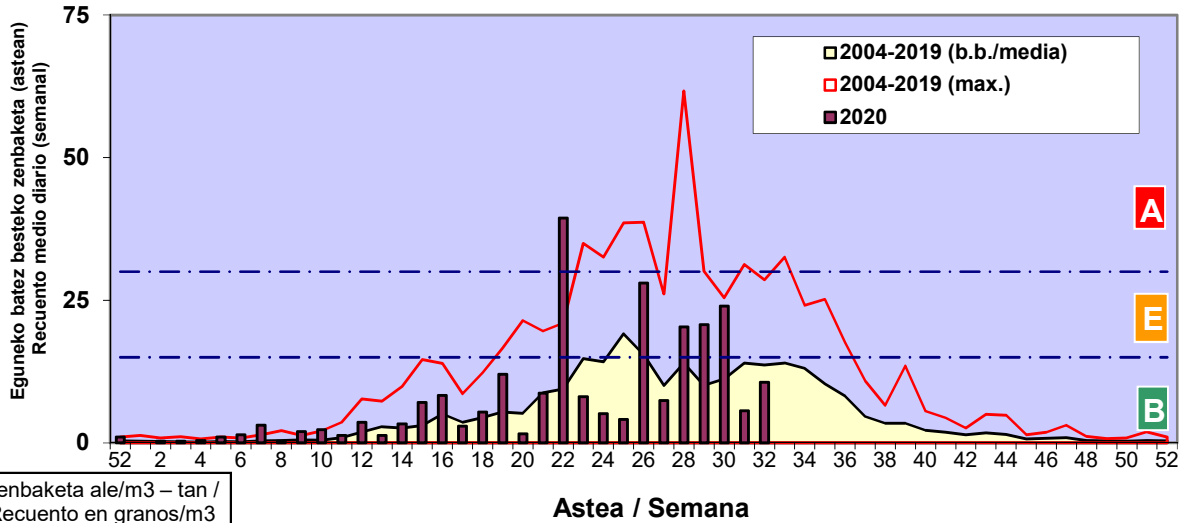

## 3. ASTEKO ZENBAKETA / RECuento SEMANAL

2020

Estazioa / Estación	Donostia-San Sebastián						Astea/Semana	32
Mota / Tipo	Al / L 3/08/20	As / M 4/08/20	Az / X 5/08/20	Og / J 6/08/20	Or / V 7/08/20	Lr / S 8/08/20	Ig / D 9/08/20	b.b. / media
Acer								0
Foeniculum			1		1			0
Artemisia			1	1				0
Centaurea								0
Achillea						1		0
Taraxacum								0
Alnus								0
Betula								0
Corylus								0
Brassica								0
Sambucus								0
Chenop./Ama			2	6	1	1	1	2
Cupres./Taxa			1		1		1	0
Carex			1	2		1		1
Ericaceae				2	2	1		1
Mercurialis			1					0
Robinia								0
Castanea	1	1	2	4		1		1
Fagus								0
Quercus								0
Aesculus								0
Juglans								0
Laurus								0
Lilium								0
Magnolia								0
Acacia								0
Eucalyptus								0
Fraxinus								0
Ligustrum			1					0
Olea								0
Pinus			1	1		1	1	1
Cedrus								0
Plantago			4	5	1	2	1	2
Platanus								0
Gramineae		1	4	5	2	2	1	2
Rosacea								0
Rumex								0
Rhamnus								0
Populus								0
Salix								0
Tamarix								0
Tilia								0
Celtis								0
Ulmus								0
Urticaceae	1	1	19	15	10	13	15	11
Besterik/Otros	2	1	4	5	3	2	5	3
Esp. Alternaria		1	7	8	5	6	4	4
<b>Guztira /Total</b>	<b>4</b>	<b>4</b>	<b>42</b>	<b>46</b>	<b>21</b>	<b>25</b>	<b>25</b>	<b>167</b>

Zenbaketa ale/m3 – tan /  
Recuento en granos/m3

■ Altua/Alto  
■ Ertaina/Medio  
□ Baxua/Bajo

4. POLEN MOTA INTERESGARRIAK / TIPOS POLÍNICOS DE INTERÉS

Estazioa / Estación **Donostia-San Sebastián**

- Altua/Alto
- Ertaina/Medio
- Baxua/Bajo

**GRAMINEAE**

**URTICA / PARIETARIA**

Zenbaketa ale/m<sup>3</sup> – tan /  
Recuento en granos/m<sup>3</sup>

**E. ALTERNARIA**

Zenbaketa esporak/m<sup>3</sup> – tan /  
Recuento en esporas/m<sup>3</sup>