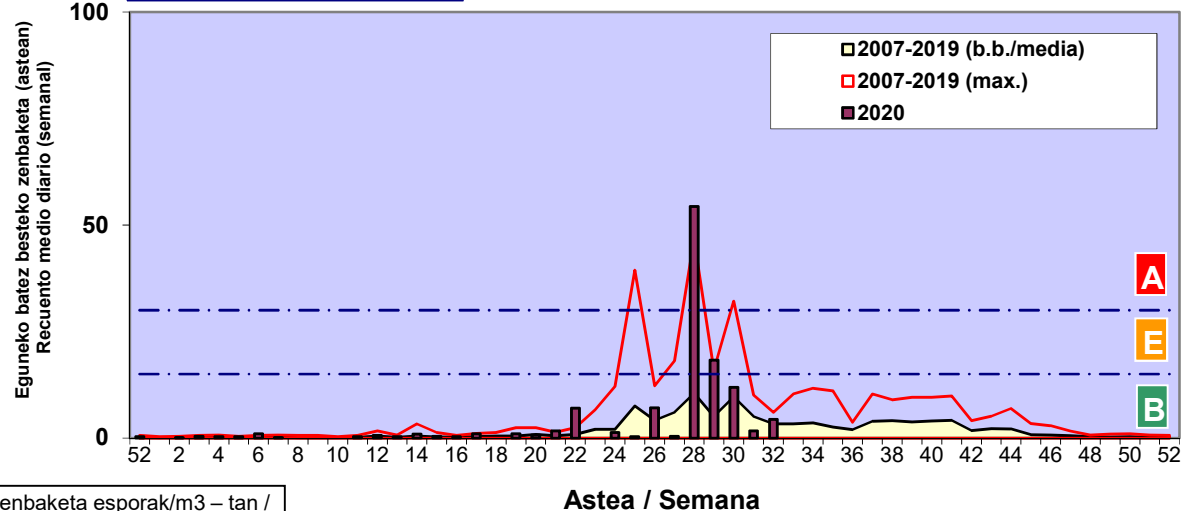

Zenbaketa ale/m3 – tan /  
Recuento en granos/m3

■ Altua/Alto  
■ Ertaina/Medio  
□ Baxua/Bajo

4. POLEN MOTA INTERESGARRIAK / TIPOS POLÍNICOS DE INTERÉS

Estazioa / Estación **Donostia-San Sebastián**

- Altua/Alto
- Ertaina/Medio
- Baxua/Bajo

**GRAMINEAE**

**URTICA / PARIETARIA**

Zenbaketa ale/m<sup>3</sup> – tan /  
Recuento en granos/m<sup>3</sup>

**E. ALTERNARIA**

Zenbaketa esporak/m<sup>3</sup> – tan /  
Recuento en esporas/m<sup>3</sup>