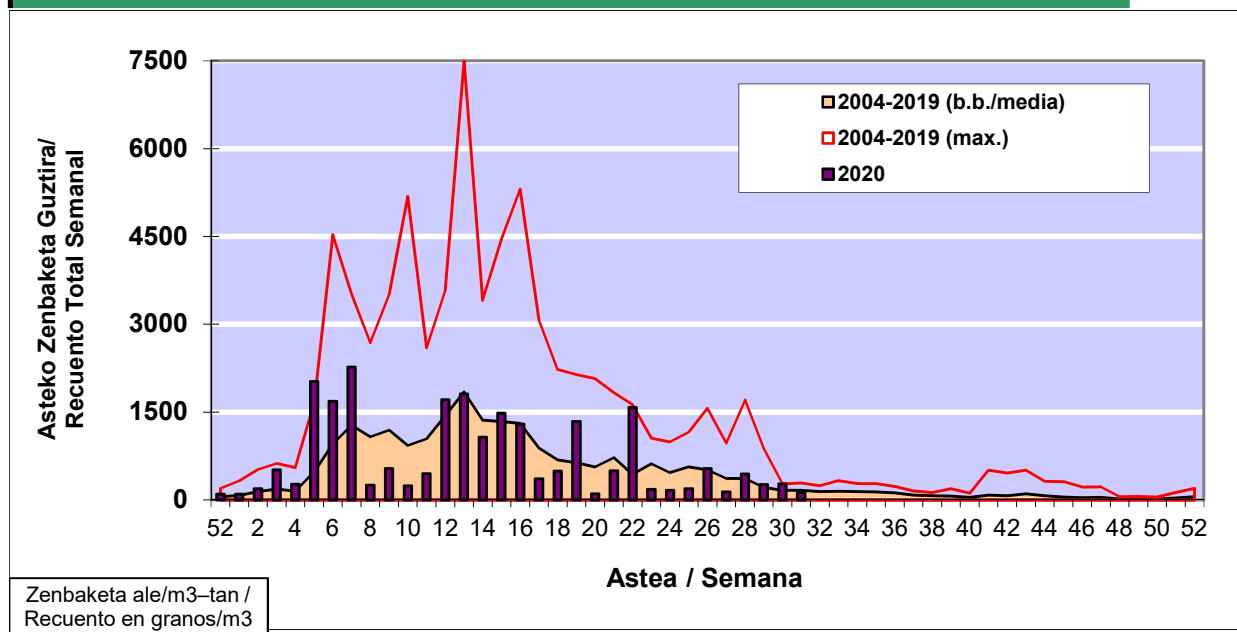

### 1. GAUR EGUNGO EGOERA / SITUACIÓN ACTUAL

		<b>Astea/Semana</b>	<b>31</b>
<b>Estazioa / Estación</b>	<b>Donostia-San Sebastián</b>	<b>27/07 - 02/08</b>	<b>2020</b>

Polen mota interesgarriak / Tipos polínicos de interés	Zuhaitza-Landarea / Árbol- Planta	Egoera / Situación*	Hurrengo asterako joera / Tendencia próxima semana
<b>E. Alternaria</b>	Alternariaren esporak / Esporas de Alternaria	Baxua / Bajo	=
<b>Gramineae</b>	Graminea/Gramínea	Baxua / Bajo	=
<b>Urticaceas</b>	Asuna- Horma-	Baxua / Bajo	=
*Ebaluaketa irizpideak, "Red Española de Aerobiología"-ren arabera / Criterios de evaluación de acuerdo a la Red Española de Aerobiología			

### 2. ASTEKO ZENBAKETA GUZTIRA / RECUENTO TOTAL SEMANAL

<b>Estazioa / Estación</b>	<b>Donostia-San Sebastián</b>
----------------------------	-------------------------------

#### Asteko Zenbaketa Guztira / Recuento Total Semanal