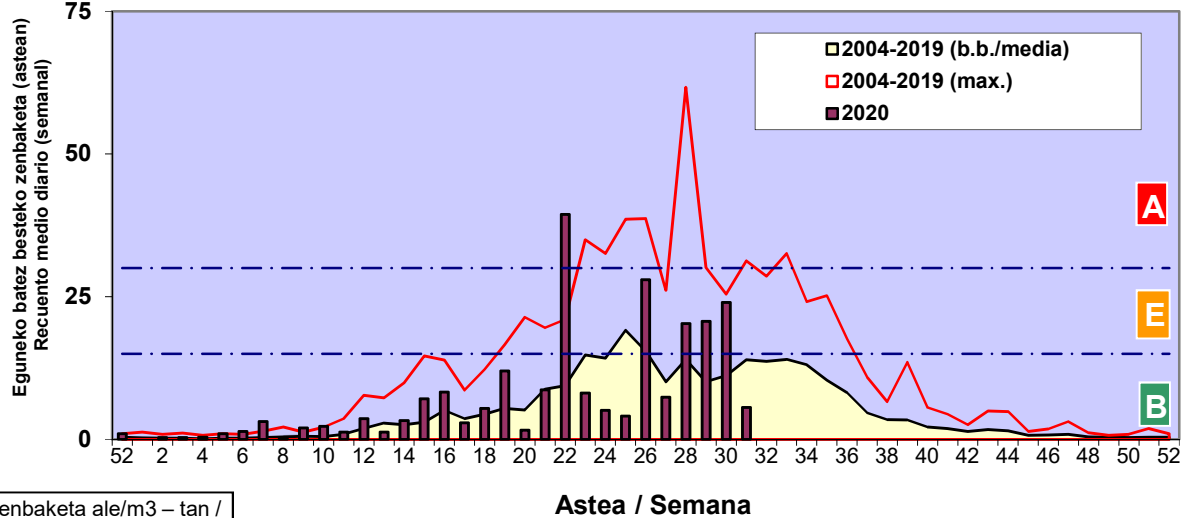

Zenbaketa ale/m3 – tan /  
Recuento en granos/m3

■ Altua/Alto  
■ Ertaina/Medio  
■ Baxua/Bajo

4. POLEN MOTA INTERESGARRIAK / TIPOS POLÍNICOS DE INTERÉS

Estazioa / Estación **Donostia-San Sebastián**

- Altua/Alto
- Ertaina/Medio
- Baxua/Bajo

**GRAMINEAE**

**URTICA / PARIETARIA**

Zenbaketa ale/m<sup>3</sup> – tan /  
Recuento en granos/m<sup>3</sup>

**E. ALTERNARIA**

Zenbaketa esporak/m<sup>3</sup> – tan /  
Recuento en esporas/m<sup>3</sup>