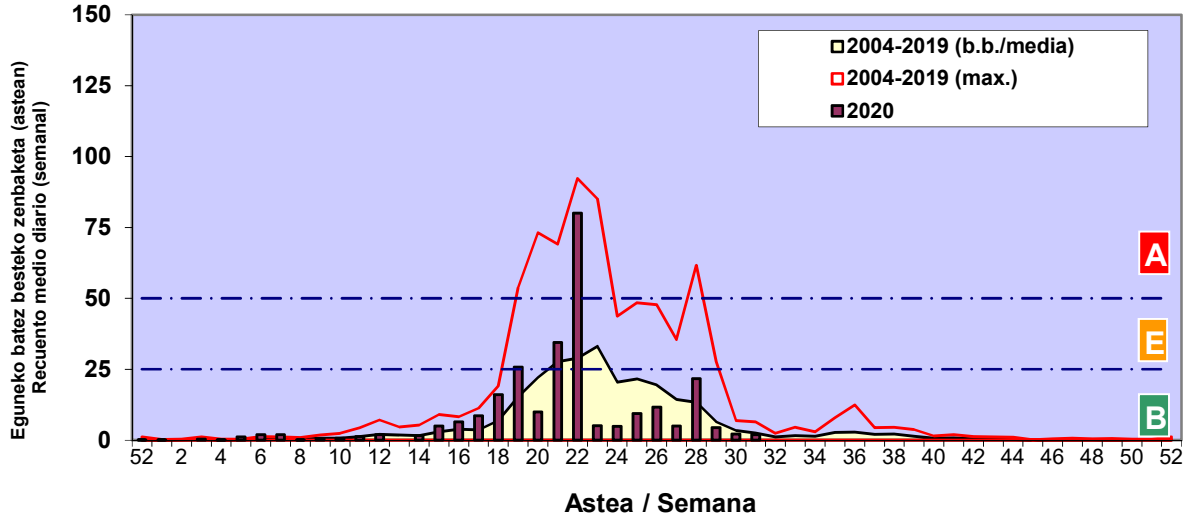

## 3. ASTEKO ZENBAKETA / RECUESTO SEMANAL

2020

Estazioa / Estación	Donostia-San Sebastián						Astea/Semana	31
Mota / Tipo	Al / L 27/07/20	As / M 28/07/20	Az / X 29/07/20	Og / J 30/07/20	Or / V 31/07/20	Lr / S 1/08/20	Ig / D 2/08/20	b.b. / media
Acer								0
Foeniculum								0
Artemisia								0
Centaurea								0
Achillea								0
Taraxacum								0
Alnus				1				0
Betula								0
Corylus								0
Brassica								0
Sambucus								0
Chenop./Ama		1		1				0
Cupres./Taxa				1				0
Carex	1							0
Ericaceae								0
Mercurialis								0
Robinia								0
Castanea				16	1			2
Fagus								0
Quercus				1				0
Aesculus								0
Juglans								0
Laurus								0
Lilium								0
Magnolia								0
Acacia								0
Eucalyptus								0
Fraxinus								0
Ligustrum				1				0
Olea								0
Pinus	1			1				0
Cedrus								0
Plantago	5	1	2	4	2		1	2
Platanus								0
Gramineae	2		1	7	2		1	2
Rosacea								0
Rumex								0
Rhamnus								0
Populus								0
Salix								0
Tamarix				1				0
Tilia			1					0
Celtis								0
Ulmus								0
Urticaceae	5	1	9	17	5	1	1	6
Besterik/Otros	1	1	2	18	3	1	2	4
Esp. Alternaria	6		1	2	1		2	2
<b>Guztira /Total</b>	<b>15</b>	<b>4</b>	<b>15</b>	<b>69</b>	<b>13</b>	<b>2</b>	<b>5</b>	<b>123</b>

Zenbaketa ale/m3 – tan /  
Recuento en granos/m3

■ Altua/Alto  
■ Ertaina/Medio  
■ Baxua/Bajo

4. POLEN MOTA INTERESGARRIAK / TIPOS POLÍNICOS DE INTERÉS

Estazioa / Estación **Donostia-San Sebastián**

- Altua/Alto
- Ertaina/Medio
- Baxua/Bajo

**GRAMINEAE**

**URTICA / PARIETARIA**

Zenbaketa ale/m<sup>3</sup> – tan /  
Recuento en granos/m<sup>3</sup>

**E. ALTERNARIA**

Zenbaketa esporak/m<sup>3</sup> – tan /  
Recuento en esporas/m<sup>3</sup>