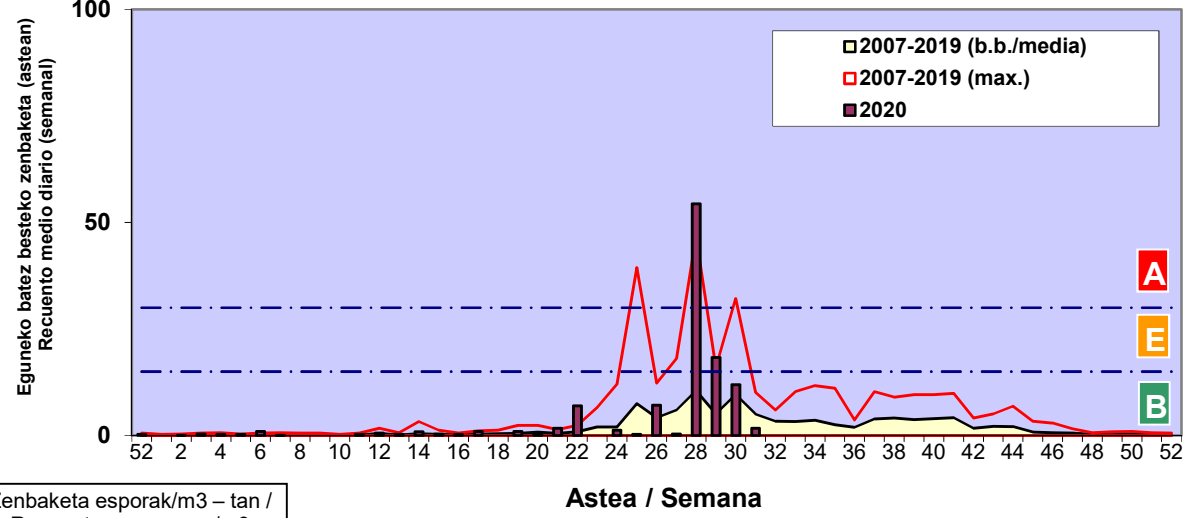

Zenbaketa ale/m3 – tan /  
Recuento en granos/m3

■ Altua/Alto  
■ Ertaina/Medio  
■ Baxua/Bajo

4. POLEN MOTA INTERESGARRIAK / TIPOS POLÍNICOS DE INTERÉS

Estazioa / Estación **Donostia-San Sebastián**

- Altua/Alto
- Ertaina/Medio
- Baxua/Bajo

**GRAMINEAE**

**URTICA / PARIETARIA**

Zenbaketa ale/m<sup>3</sup> – tan /  
Recuento en granos/m<sup>3</sup>

**E. ALTERNARIA**

Zenbaketa esporak/m<sup>3</sup> – tan /  
Recuento en esporas/m<sup>3</sup>