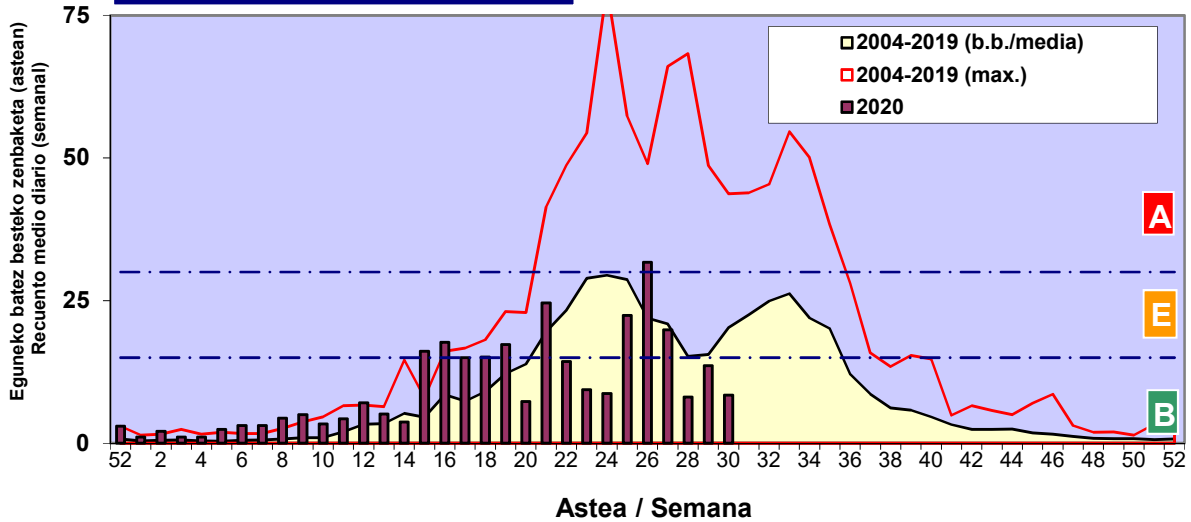

## 3. ASTEKO ZENBAKETA / RECUESTO SEMANAL

2020

Estazioa / Estación	Bilbo-Bilbao							Astea/Semana	30
Mota / Tipo	Al / L 20/07/20	As / M 21/07/20	Az / X 22/07/20	Og / J 23/07/20	Or / V 24/07/20	Lr / S 25/07/20	Ig / D 26/07/20	b.b. / media	
Acer								0	
Foeniculum								0	
Artemisia								0	
Centaurea								0	
Achillea								0	
Taraxacum								0	
Alnus								0	
Betula								0	
Corylus								0	
Brassica								0	
Sambucus								0	
Chenop./Ama			1					0	
Cupres./Taxa								0	
Carex								0	
Ericaceae								0	
Mercurialis								0	
Robinia								0	
Castanea			1		1			0	
Fagus								0	
Quercus								0	
Aesculus								0	
Juglans								0	
Laurus								0	
Lilium								0	
Magnolia								0	
Acacia								0	
Eucalyptus								0	
Fraxinus								0	
Ligustrum	1				1			0	
Olea								0	
Pinus		3				1		1	
Cedrus								0	
Plantago	2		2		1	3	2	1	
Platanus								0	
Gramineae		2	4	1	4	4	4	3	
Rosacea								0	
Rumex								0	
Rhamnus								0	
Populus								0	
Salix								0	
Tamarix								0	
Tilia						2		0	
Celtis								0	
Ulmus								0	
Urticaceae	4	4	6	5	12	9	19	8	
Besterik/Otros				1				0	
Esp. Alternaria	1							0	
<b>Guztira /Total</b>	<b>7</b>	<b>9</b>	<b>14</b>	<b>7</b>	<b>19</b>	<b>19</b>	<b>25</b>	<b>100</b>	

Zenbaketa ale/m3 – tan /  
Recuento en granos/m3

■ Altua/Alto  
■ Ertaina/Medio  
■ Baxua/Bajo

4. POLEN MOTA INTERESGARRIAK / TIPOS POLÍNICOS DE INTERÉS

Estazioa / Estación **Bilbo-Bilbao**

- Altua/Alto
- Ertaina/Medio
- Baxua/Bajo

**URTICA / PARIETARIA**

**GRAMINEAE**

**CASTANEA**

Zenbaketa ale/m<sup>3</sup> – tan /  
Recuento en granos/m<sup>3</sup>

Estazioa / Estación

Bilbo-Bilbao

- Altua/Alto
- Ertaina/Medio
- Baxua/Bajo

**E. ALTERNARIA**