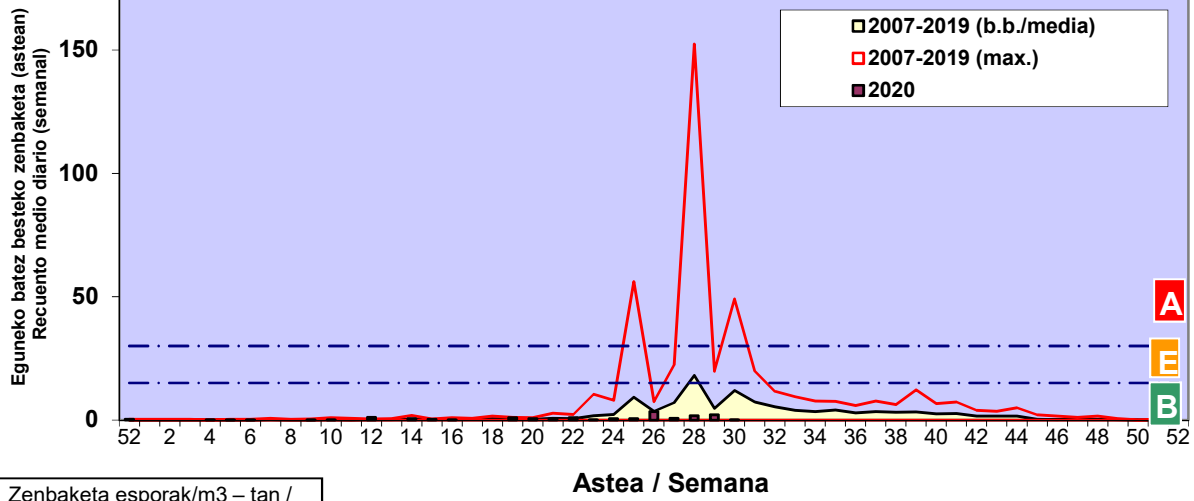

Zenbaketa ale/m3 – tan /  
Recuento en granos/m3

■ Altua/Alto  
■ Ertaina/Medio  
■ Baxua/Bajo

4. POLEN MOTA INTERESGARRIAK / TIPOS POLÍNICOS DE INTERÉS

Estazioa / Estación **Bilbo-Bilbao**

- Altua/Alto
- Ertaina/Medio
- Baxua/Bajo

**URTICA / PARIETARIA**

**GRAMINEAE**

**CASTANEA**

Zenbaketa ale/m<sup>3</sup> – tan /  
Recuento en granos/m<sup>3</sup>

Estazioa / Estación

Bilbo-Bilbao

- Altua/Alto
- Ertaina/Medio
- Baxua/Bajo

**E. ALTERNARIA**