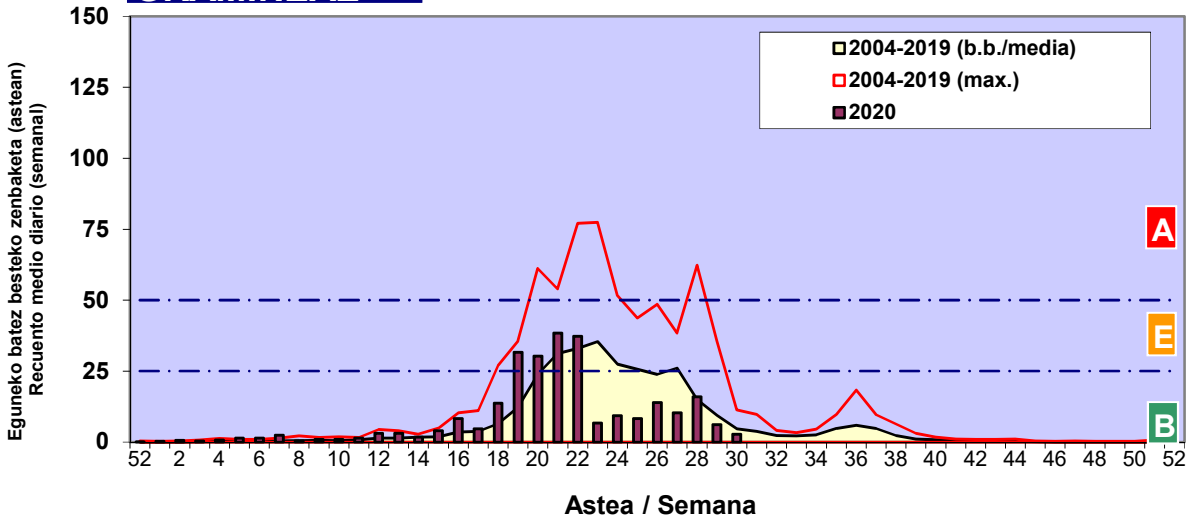

## 3. ASTEKO ZENBAKETA / RECUESTO SEMANAL

2020

Estazioa / Estación	Bilbo-Bilbao							Astea/Semana	30
Mota / Tipo	Al / L 20/07/20	As / M 21/07/20	Az / X 22/07/20	Og / J 23/07/20	Or / V 24/07/20	Lr / S 25/07/20	Ig / D 26/07/20	b.b. / media	
Acer								0	
Foeniculum								0	
Artemisia								0	
Centaurea								0	
Achillea								0	
Taraxacum								0	
Alnus								0	
Betula								0	
Corylus								0	
Brassica								0	
Sambucus								0	
Chenop./Ama			1					0	
Cupres./Taxa								0	
Carex								0	
Ericaceae								0	
Mercurialis								0	
Robinia								0	
Castanea			1		1			0	
Fagus								0	
Quercus								0	
Aesculus								0	
Juglans								0	
Laurus								0	
Lilium								0	
Magnolia								0	
Acacia								0	
Eucalyptus								0	
Fraxinus								0	
Ligustrum	1				1			0	
Olea								0	
Pinus		3				1		1	
Cedrus								0	
Plantago	2		2		1	3	2	1	
Platanus								0	
Gramineae		2	4	1	4	4	4	3	
Rosacea								0	
Rumex								0	
Rhamnus								0	
Populus								0	
Salix								0	
Tamarix								0	
Tilia						2		0	
Celtis								0	
Ulmus								0	
Urticaceae	4	4	6	5	12	9	19	8	
Besterik/Otros				1				0	
Esp. Alternaria	1							0	
<b>Guztira /Total</b>	<b>7</b>	<b>9</b>	<b>14</b>	<b>7</b>	<b>19</b>	<b>19</b>	<b>25</b>	<b>100</b>	

Zenbaketa ale/m3 – tan /  
Recuento en granos/m3

■ Altua/Alto  
■ Ertaina/Medio  
■ Baxua/Bajo

4. POLEN MOTA INTERESGARRIAK / TIPOS POLÍNICOS DE INTERÉS

Estazioa / Estación **Bilbo-Bilbao**

- Altua/Alto
- Ertaina/Medio
- Baxua/Bajo

**URTICA / PARIETARIA**

**GRAMINEAE**

**CASTANEA**

Zenbaketa ale/m<sup>3</sup> – tan /  
Recuento en granos/m<sup>3</sup>

Estazioa / Estación

Bilbo-Bilbao

- Altua/Alto
- Ertaina/Medio
- Baxua/Bajo

**E. ALTERNARIA**