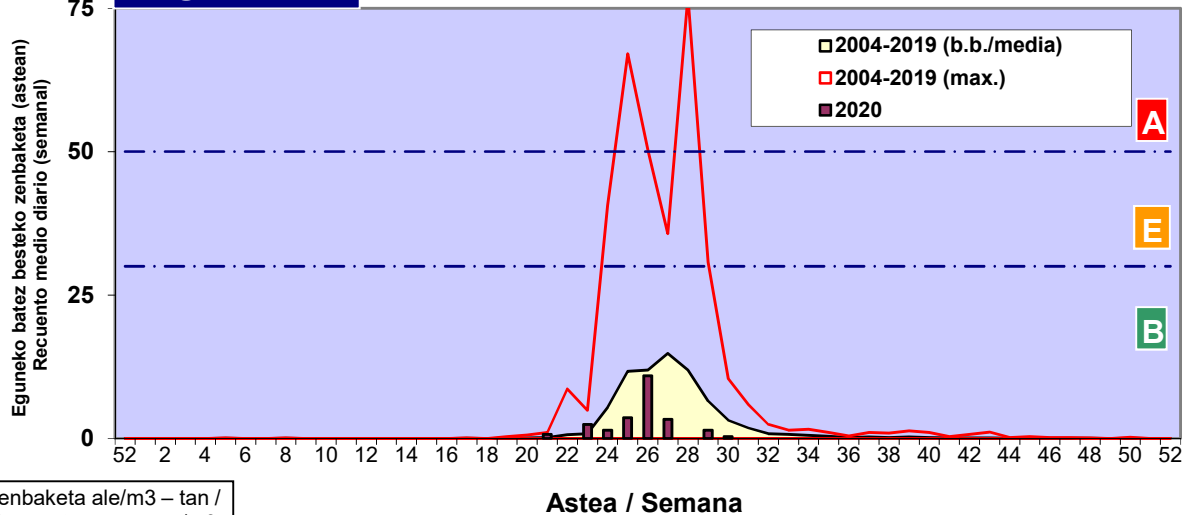

Zenbaketa ale/m3 – tan /  
Recuento en granos/m3

■ Altua/Alto  
■ Ertaina/Medio  
■ Baxua/Bajo

4. POLEN MOTA INTERESGARRIAK / TIPOS POLÍNICOS DE INTERÉS

Estazioa / Estación **Bilbo-Bilbao**

- Altua/Alto
- Ertaina/Medio
- Baxua/Bajo

**URTICA / PARIETARIA**

**GRAMINEAE**

**CASTANEA**

Zenbaketa ale/m<sup>3</sup> – tan /  
Recuento en granos/m<sup>3</sup>

Estazioa / Estación

Bilbo-Bilbao

- Altua/Alto
- Ertaina/Medio
- Baxua/Bajo

**E. ALTERNARIA**