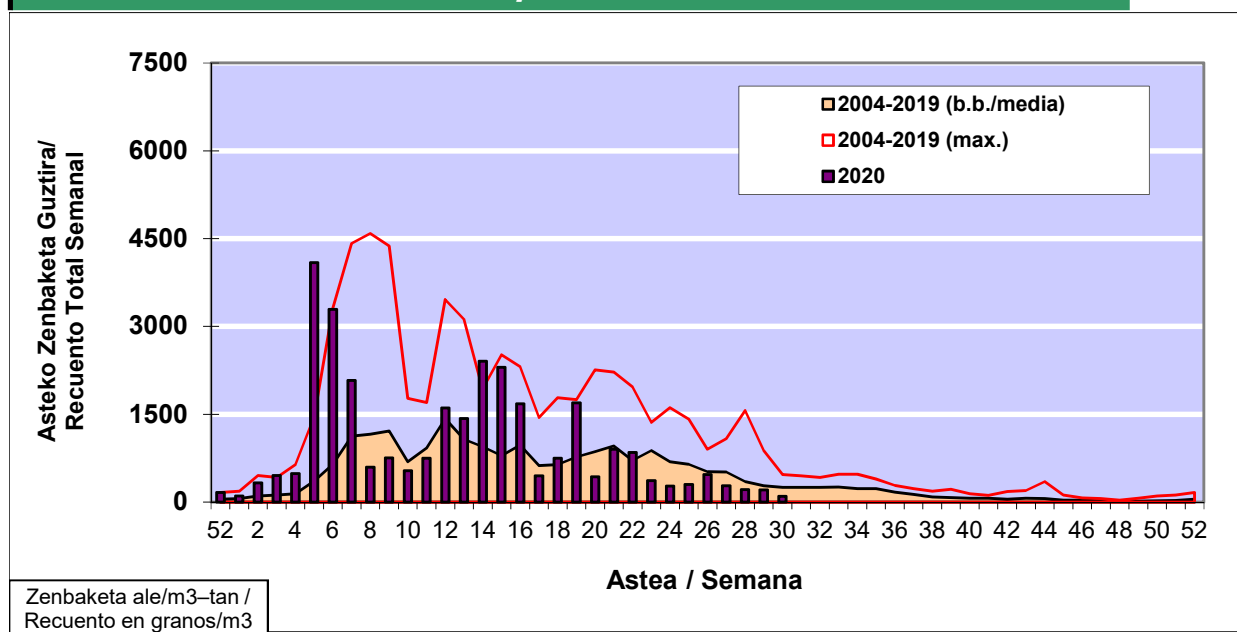

### 1. GAUR EGUNGO EGOERA / SITUACIÓN ACTUAL

		<b>Astea/Semana</b>	<b>30</b>
<b>Estazioa / Estación</b>	<b>Bilbo-Bilbao</b>	<b>20/07 -26/07</b>	<b>2020</b>

Polen mota interesgarriak / Tipos polínicos de interés	Zuhaitza-Landarea / Árbol- Planta	Egoera / Situación*	Hurrengo asterako joera / Tendencia próxima semana
<b><i>E. Alternaria</i></b>	Alternariaren esporak / Esporas de Alternaria	Baxua / Bajo	=
<b><i>Gramineae</i></b>	Graminea/Gramínea	Baxua / Bajo	=
<b><i>Urticaceas</i></b>	Asuna-Horma-belarra/Ortiga- Parietaria	Baxua / Bajo	▲
<b><i>Castanea</i></b>	Gaztainondoa/Castaño	Baxua / Bajo	=
*Ebaluaketa irizpideak, "Red Española de Aerobiología"-ren arabera / Criterios de evaluación de acuerdo a la Red Española de Aerobiología			

### 2. ASTEKO ZENBAKETA GUZTIRA / RECuento TOTAL SEMANAL

<b>Estazioa / Estación</b>	<b>Bilbo-Bilbao</b>
----------------------------	---------------------

#### Asteko Zenbaketa Guztira / Recuento Total Semanal