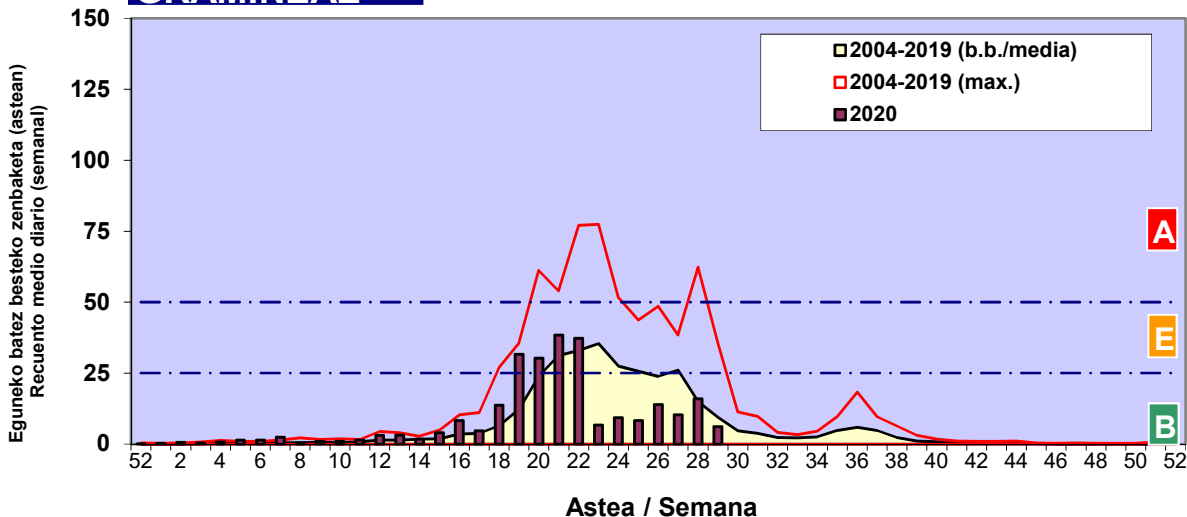

4. POLEN MOTA INTERESGARRIAK / TIPOS POLÍNICOS DE INTERÉS

Estazioa / Estación **Bilbo-Bilbao**

- Altua/Alto
- Ertaina/Medio
- Baxua/Bajo

URTICA / PARIETARIA

GRAMINEAE

CASTANEA

Zenbaketa ale/m³ – tan /
Recuento en granos/m³