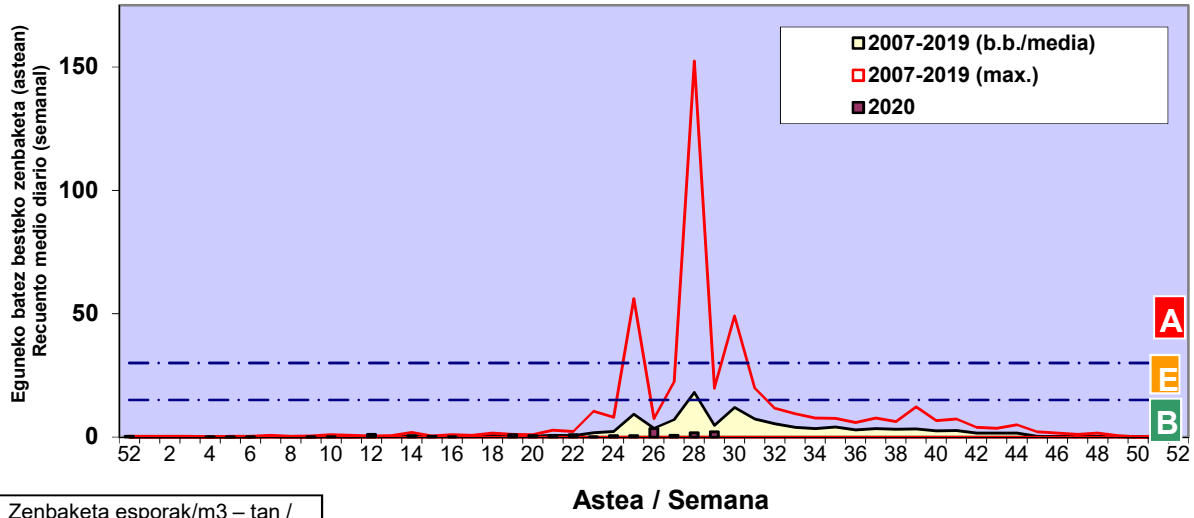

URTICA / PARIETARIA

GRAMINEAE

CASTANEA

Zenbaketa ale/m³ – tan /
Recuento en granos/m³

Estazioa / Estación

Bilbo-Bilbao

- Altua/Alto
- Ertaina/Medio
- Baxua/Bajo

E. ALTERNARIA