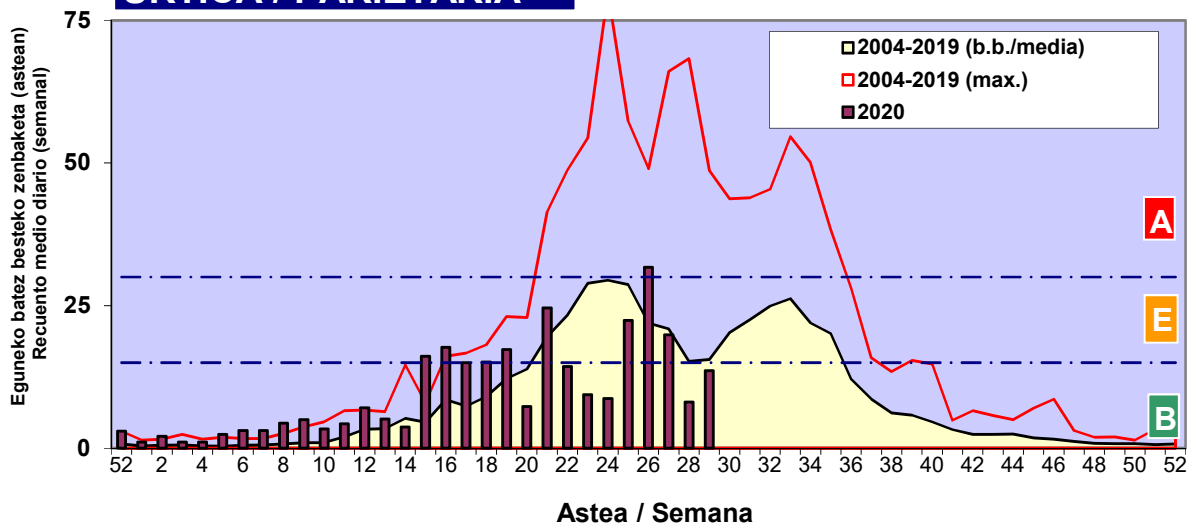

2020

Estazioa / Estación	Bilbo-Bilbao							Astea/Semana	29
Mota / Tipo	Al / L 13/07/20	As / M 14/07/20	Az / X 15/07/20	Og / J 16/07/20	Or / V 17/07/20	Lr / S 18/07/20	Ig / D 19/07/20	b.b. / media	
Acer								0	
Foeniculum	1				1		1	0	
Artemisia								0	
Centaurea								0	
Achillea								0	
Taraxacum						1	1	0	
Alnus								0	
Betula								0	
Corylus								0	
Brassica								0	
Sambucus								0	
Chenop./Ama	1			1		1	2	1	
Cupres./Taxa								0	
Carex								0	
Ericaceae								0	
Mercurialis							1	0	
Robinia								0	
Castanea					4	1	5	1	
Fagus								0	
Quercus			1	1	3	2		1	
Aesculus								0	
Juglans								0	
Laurus								0	
Lilium								0	
Magnolia								0	
Acacia								0	
Eucalyptus								0	
Fraxinus								0	
Ligustrum			10			2		2	
Olea								0	
Pinus				1		2		0	
Cedrus								0	
Plantago	1		2	1	4	7	7	3	
Platanus							2	0	
Gramineae	4		3	2	7	19	8	6	
Rosacea								0	
Rumex						1		0	
Rhamnus								0	
Populus								0	
Salix								0	
Tamarix								0	
Tilia		1		1		1		0	
Celtis								0	
Ulmus								0	
Urticaceae	10	1	2	8	25	33	16	14	
Besterik/Otros								0	
Esp. Alternaria	13		2					2	
Guztira /Total	17	2	18	15	44	70	43	209	

Zenbaketa ale/m3 – tan /
Recuento en granos/m3

■ Altua/Alto
■ Ertaina/Medio
■ Baxua/Bajo

4. POLEN MOTA INTERESGARRIAK / TIPOS POLÍNICOS DE INTERÉS

Estazioa / Estación **Bilbo-Bilbao**

- Altua/Alto
- Ertaina/Medio
- Baxua/Bajo

URTICA / PARIETARIA

GRAMINEAE

CASTANEA

Zenbaketa ale/m³ – tan /
Recuento en granos/m³

Estazioa / Estación

Bilbo-Bilbao

- Altua/Alto
- Ertaina/Medio
- Baxua/Bajo

E. ALTERNARIA