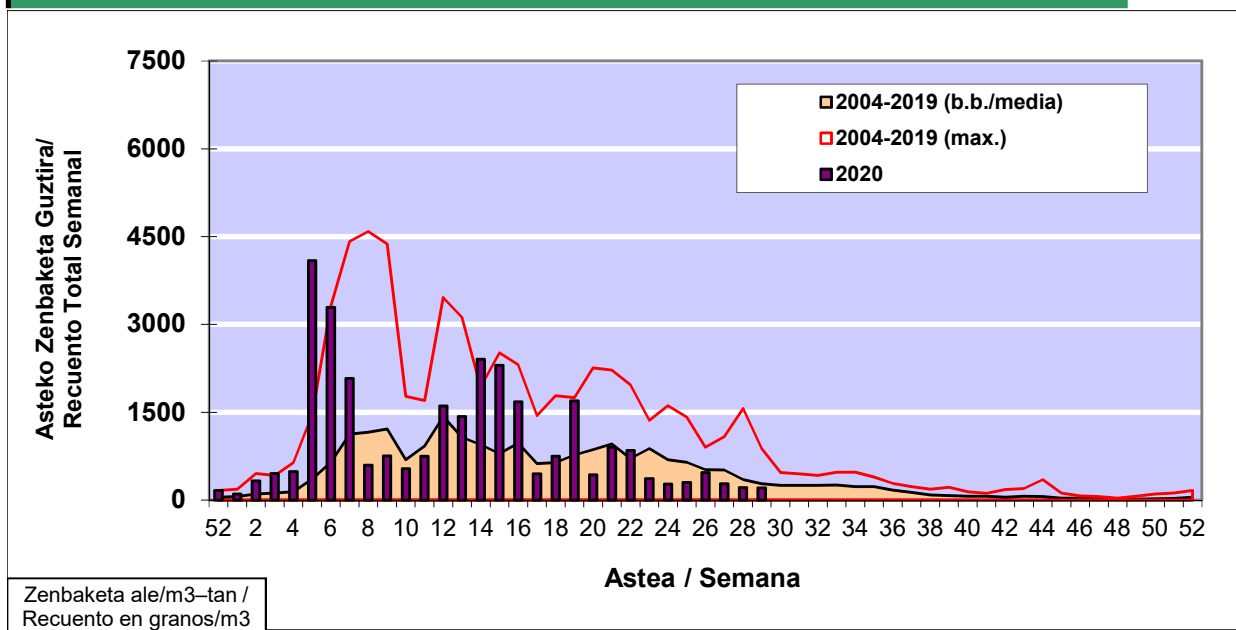

POLEN ZENBAKETA / RECUENTO DE POLEN

Osasun Sailaren Sarea / Red del Departamento de Salud

1. GAUR EGUNGO EGOERA / SITUACIÓN ACTUAL

		Astea/Semana	29
Estazioa / Estación	Bilbo-Bilbao	13/07 -19/07	2020

Polen mota interesgarriak / Tipos polínicos de interés	Zuhaitza-Landarea / Árbol- Planta	Egoera / Situación*	Hurrengo asterako joera / Tendencia próxima semana
E. Alternaria	Alternariaren esporak / Esporas de Alternaria	Baxua / Bajo	=
Gramineae	Graminea/Gramínea	Baxua / Bajo	=
Urticaceas	Asuna-Horma-belarra/Ortiga- Parietaria	Baxua / Bajo	▲
Castanea	Gaztainondoa/Castaño	Baxua / Bajo	=
*Ebaluaketa irizpideak, "Red Española de Aerobiología"-ren arabera / Criterios de evaluación de acuerdo a la Red Española de Aerobiología			

2. ASTEKO ZENBAKETA GUZTIRA / RECUENTO TOTAL SEMANAL

Estazioa / Estación	Bilbo-Bilbao
----------------------------	---------------------

Asteko Zenbaketa Guztira / Recuento Total Semanal

3. ASTEKO ZENBAKETA / RECUESTO SEMANAL