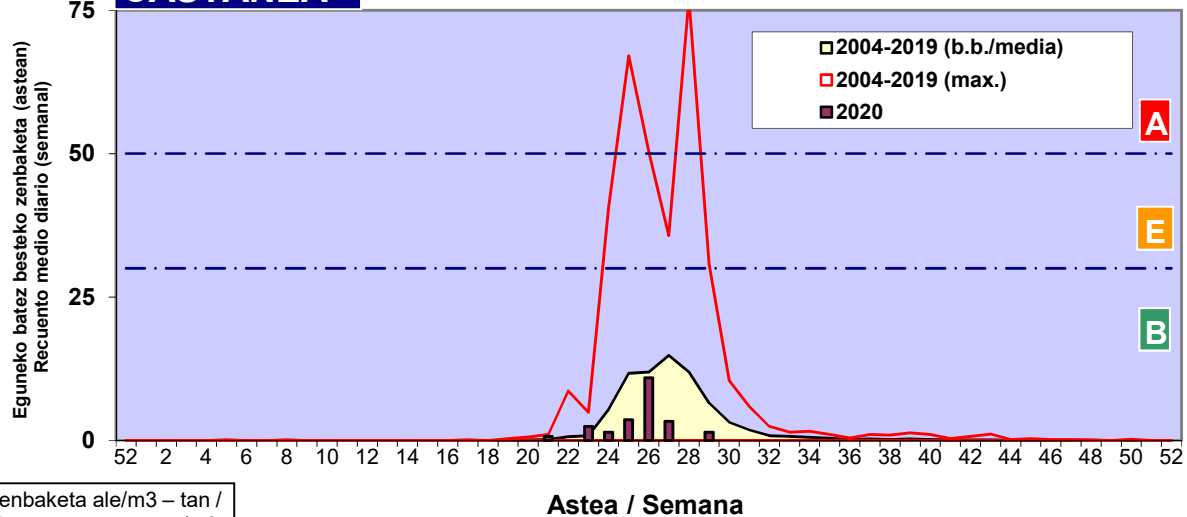

CASTANEA

Zenbaketa ale/m³ – tan /
Recuento en granos/m³