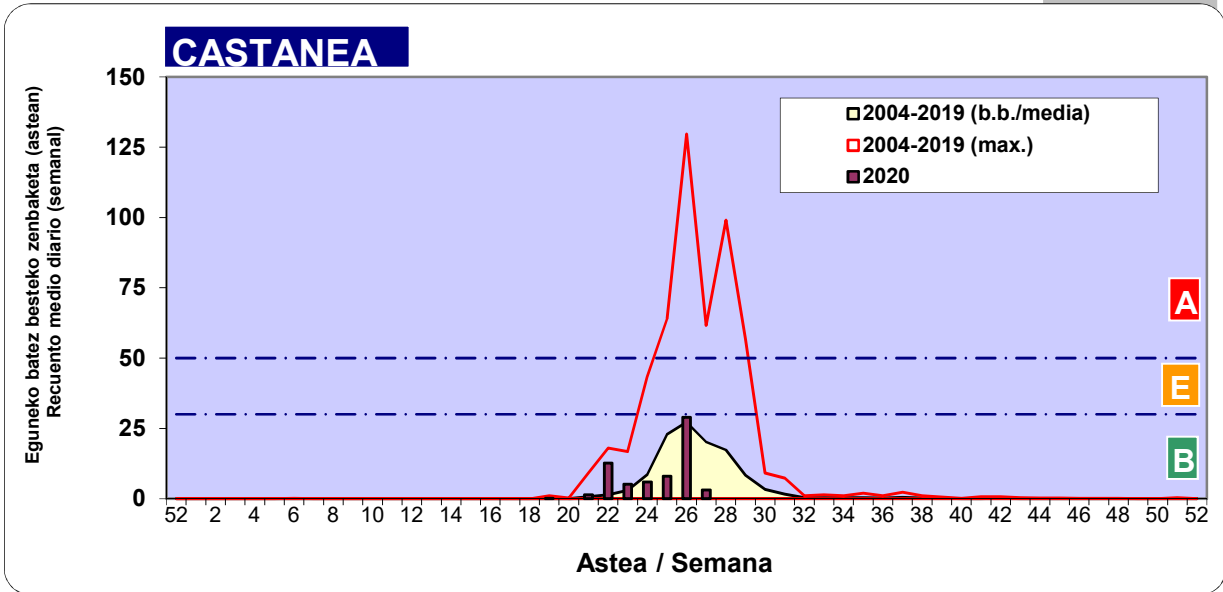

Zenbaketa ale/m3 – tan /  
Recuento en granos/m3

■ Altua/Alto  
■ Ertaina/Medio  
■ Baxua/Bajo

4. POLEN MOTA INTERESGARRIAK / TIPOS POLÍNICOS DE INTERÉS

Estazioa / Estación Donostia-San Sebastián

- Altua/Alto
- Ertaina/Medio
- Baxua/Bajo

Zenbaketa ale/m<sup>3</sup> – tan /  
Recuento en granos/m<sup>3</sup>

Estazioa / Estación

Donostia-San Sebastián

- Altua/Alto
- Ertaina/Medio
- Baxua/Bajo

**E. ALTERNARIA**

Zenbaketa esporak/m3 – tan /  
Recuento en esporas/m3