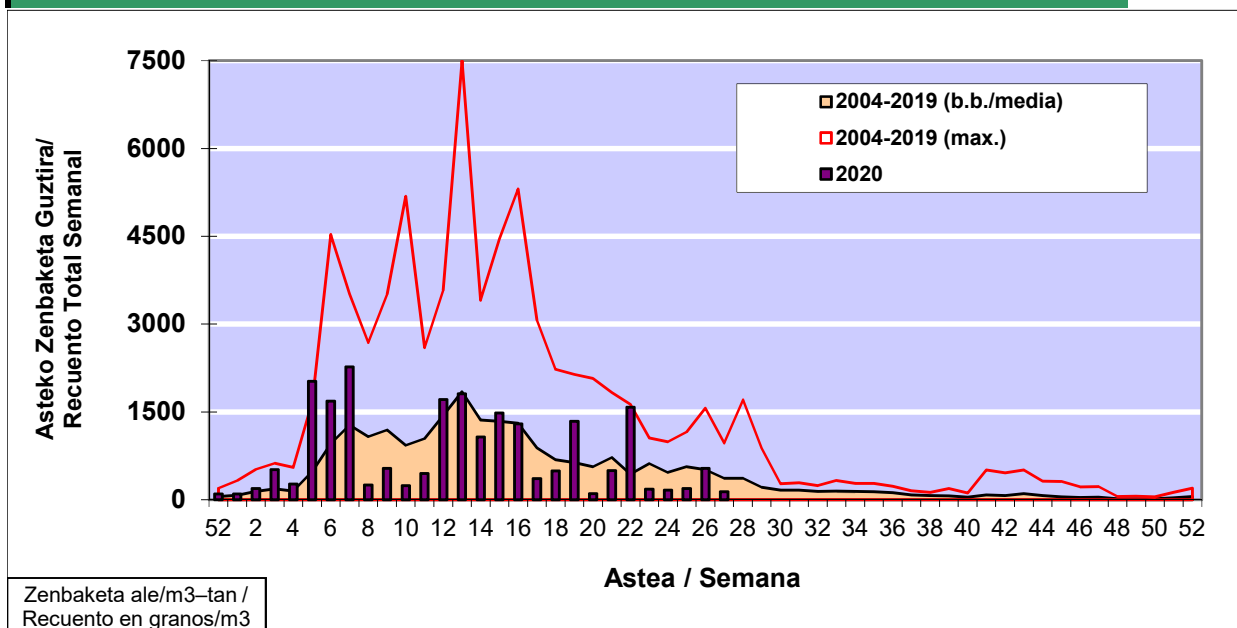

### 1. GAUR EGUNGO EGOERA / SITUACIÓN ACTUAL

		<b>Astea/Semana</b>	<b>27</b>
<b>Estazioa / Estación</b>	<b>Donostia-San Sebastián</b>	<b>29/06 - 05/07</b>	<b>2020</b>

Polen mota interesgarriak / Tipos polínicos de interés	Zuhaitza-Landarea / Árbol- Planta	Egoera / Situación*	Hurrengo asterako joera / Tendencia próxima semana
<b>Castanea</b>	Gaztainondoa/Castaño	Baxua / Bajo	=
<b>Gramineae</b>	Graminea/Gramínea	Baxua / Bajo	=
<b>Urticaceas</b>	Asuna- Horma-	Baxua / Bajo	=
<b>E. Alternaria</b>	Alternariaren esporak / Esporas de Alternaria	Baxua / Bajo	=
*Ebaluaketa irizpideak, "Red Española de Aerobiología"-ren arabera / Criterios de evaluación de acuerdo a la Red Española de Aerobiología			

### 2. ASTEKO ZENBAKETA GUZTIRA / RECUENTO TOTAL SEMANAL

<b>Estazioa / Estación</b>	<b>Donostia-San Sebastián</b>
----------------------------	-------------------------------

#### Asteko Zenbaketa Guztira / Recuento Total Semanal