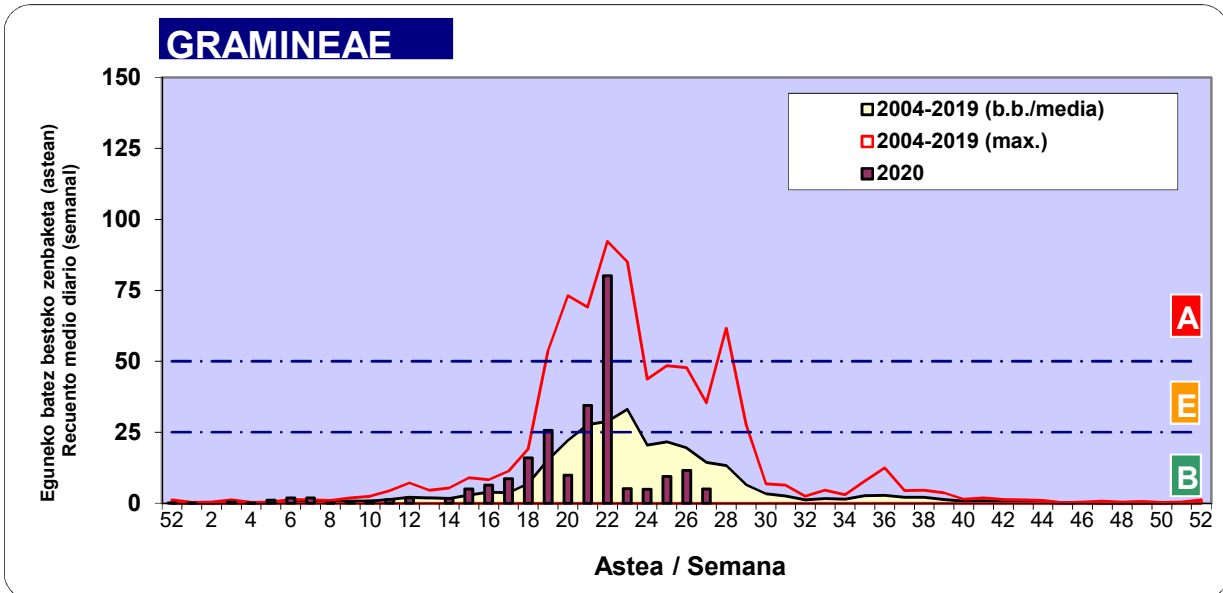

## 3. ASTEKO ZENBAKETA / RECUESTO SEMANAL

2020

Estazioa / Estación	Donostia-San Sebastián							Astea/Semana	27
Mota / Tipo	Al / L 29/06/20	As / M 30/06/20	Az / X 1/07/20	Og / J 2/07/20	Or / V 3/07/20	Lr / S 4/07/20	Ig / D 5/07/20	b.b. / media	
Acer								0	
Foeniculum								0	
Artemisia								0	
Centaurea								0	
Achillea					1	1		0	
Taraxacum								0	
Alnus								0	
Betula								0	
Corylus		1						0	
Brassica								0	
Sambucus								0	
Chenop./Ama								0	
Cupres./Taxa		1						0	
Carex		1						0	
Ericaceae								0	
Mercurialis		1						0	
Robinia								0	
Castanea	1	6	8	1	2	2	2	3	
Fagus								0	
Quercus	1							0	
Aesculus								0	
Juglans								0	
Laurus								0	
Lilium								0	
Magnolia								0	
Acacia								0	
Eucalyptus								0	
Fraxinus								0	
Ligustrum	1			1	1			0	
Olea								0	
Pinus		1			2		1	1	
Cedrus								0	
Plantago		2	1	1		3	4	2	
Platanus								0	
Gramineae	3	22	4	1		5		5	
Rosacea								0	
Rumex			1					0	
Rhamnus								0	
Populus								0	
Salix								0	
Tamarix								0	
Tilia	1							0	
Celtis								0	
Ulmus								0	
Urticaceae	1	25	5	1		11	9	7	
Besterik/Otros		1			1	1	2	1	
Esp. Alternaria		1		2				0	
<b>Guztira /Total</b>	<b>8</b>	<b>61</b>	<b>19</b>	<b>5</b>	<b>7</b>	<b>23</b>	<b>18</b>	<b>141</b>	

Zenbaketa ale/m3 – tan /  
Recuento en granos/m3

■ Altua/Alto  
■ Ertaina/Medio  
■ Baxua/Bajo

4. POLEN MOTA INTERESGARRIAK / TIPOS POLÍNICOS DE INTERÉS

Estazioa / Estación Donostia-San Sebastián

- Altua/Alto
- Ertaina/Medio
- Baxua/Bajo

Zenbaketa ale/m<sup>3</sup> – tan /  
Recuento en granos/m<sup>3</sup>

Estazioa / Estación

Donostia-San Sebastián

- Altua/Alto
- Ertaina/Medio
- Baxua/Bajo

**E. ALTERNARIA**

Zenbaketa esporak/m3 – tan /  
Recuento en esporas/m3