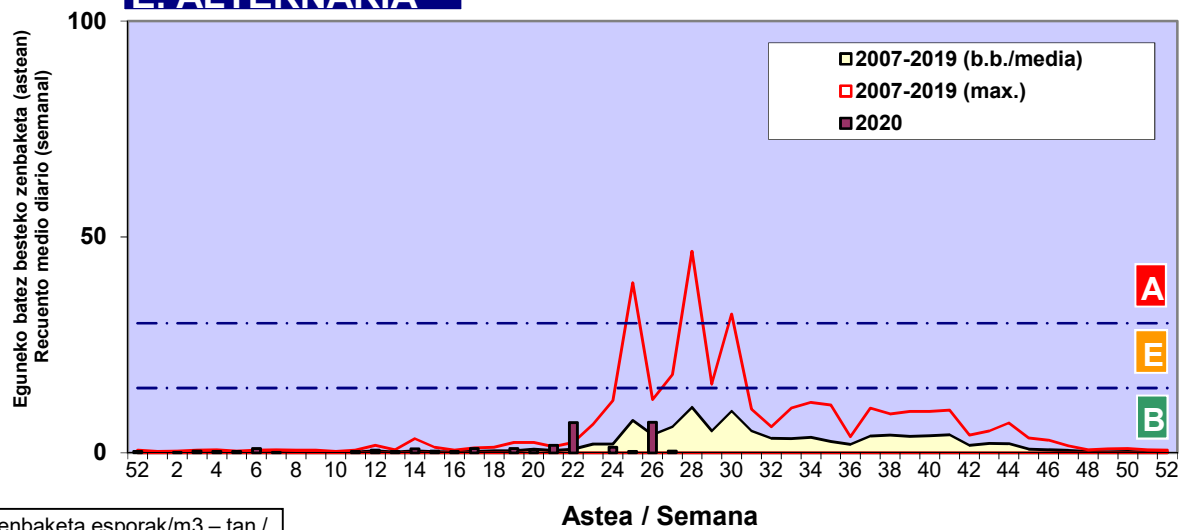

Zenbaketa ale/m<sup>3</sup> – tan /  
Recuento en granos/m<sup>3</sup>

Estazioa / Estación

Donostia-San Sebastián

- Altua/Alto
- Ertaina/Medio
- Baxua/Bajo

**E. ALTERNARIA**

Zenbaketa esporak/m3 – tan /  
Recuento en esporas/m3