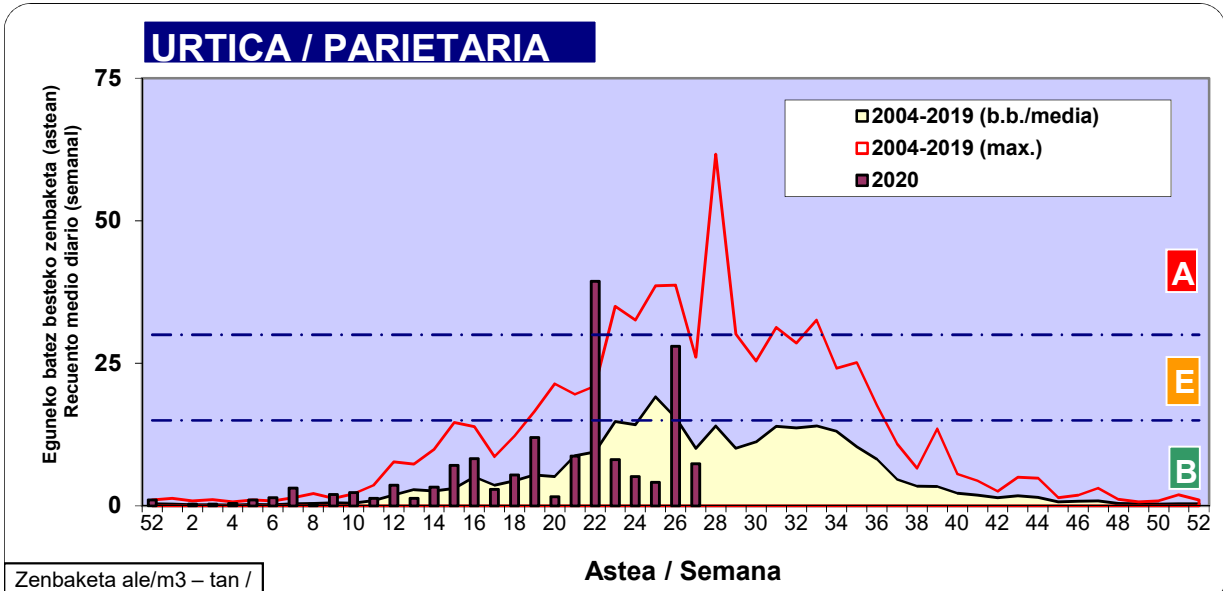

## 3. ASTEKO ZENBAKETA / RECUESTO SEMANAL

2020

Estazioa / Estación	Donostia-San Sebastián							Astea/Semana	27
Mota / Tipo	Al / L 29/06/20	As / M 30/06/20	Az / X 1/07/20	Og / J 2/07/20	Or / V 3/07/20	Lr / S 4/07/20	Ig / D 5/07/20	b.b. / media	
Acer								0	
Foeniculum								0	
Artemisia								0	
Centaurea								0	
Achillea					1	1		0	
Taraxacum								0	
Alnus								0	
Betula								0	
Corylus		1						0	
Brassica								0	
Sambucus								0	
Chenop./Ama								0	
Cupres./Taxa		1						0	
Carex		1						0	
Ericaceae								0	
Mercurialis		1						0	
Robinia								0	
Castanea	1	6	8	1	2	2	2	3	
Fagus								0	
Quercus	1							0	
Aesculus								0	
Juglans								0	
Laurus								0	
Lilium								0	
Magnolia								0	
Acacia								0	
Eucalyptus								0	
Fraxinus								0	
Ligustrum	1			1	1			0	
Olea								0	
Pinus		1			2		1	1	
Cedrus								0	
Plantago		2	1	1		3	4	2	
Platanus								0	
Gramineae	3	22	4	1		5		5	
Rosacea								0	
Rumex			1					0	
Rhamnus								0	
Populus								0	
Salix								0	
Tamarix								0	
Tilia	1							0	
Celtis								0	
Ulmus								0	
Urticaceae	1	25	5	1		11	9	7	
Besterik/Otros		1			1	1	2	1	
Esp. Alternaria		1		2				0	
<b>Guztira /Total</b>	<b>8</b>	<b>61</b>	<b>19</b>	<b>5</b>	<b>7</b>	<b>23</b>	<b>18</b>	<b>141</b>	

Zenbaketa ale/m3 – tan /  
Recuento en granos/m3

■ Altua/Alto  
■ Ertaina/Medio  
■ Baxua/Bajo

4. POLEN MOTA INTERESGARRIAK / TIPOS POLÍNICOS DE INTERÉS

Estazioa / Estación Donostia-San Sebastián

- Altua/Alto
- Ertaina/Medio
- Baxua/Bajo

Zenbaketa ale/m<sup>3</sup> – tan /  
Recuento en granos/m<sup>3</sup>

Estazioa / Estación

Donostia-San Sebastián

- Altua/Alto
- Ertaina/Medio
- Baxua/Bajo

**E. ALTERNARIA**

Zenbaketa esporak/m3 – tan /  
Recuento en esporas/m3