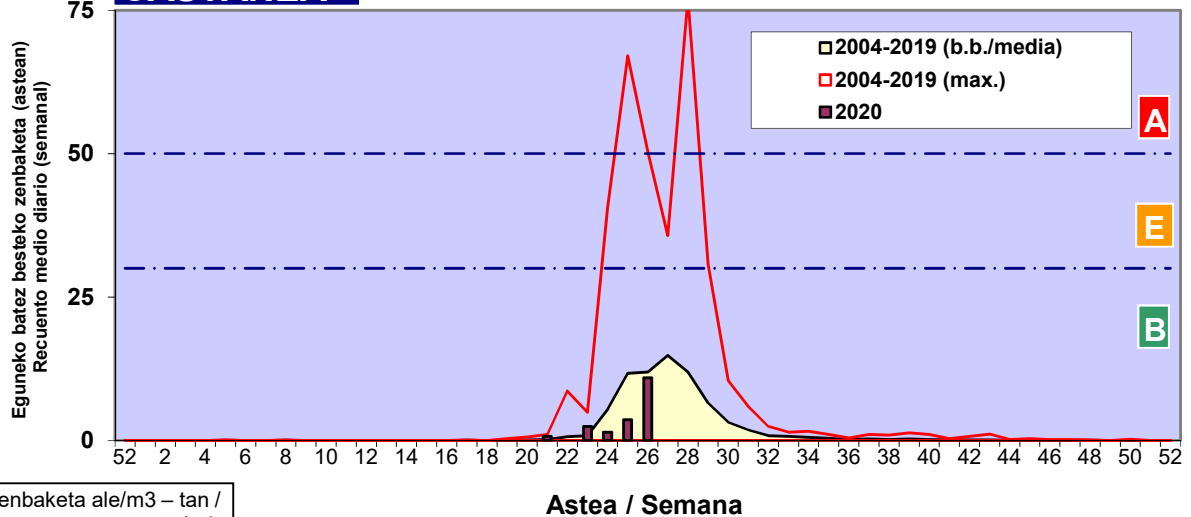

CASTANEA

Zenbaketa ale/m³ – tan /
Recuento en granos/m³