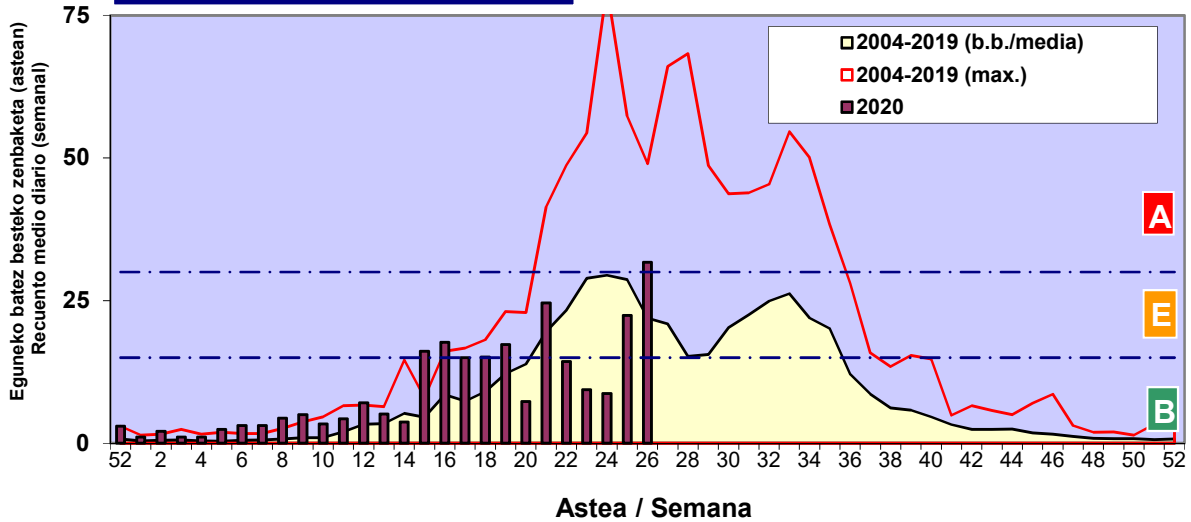

4. POLEN MOTA INTERESGARRIAK / TIPOS POLÍNICOS DE INTERÉS

Estazioa / Estación **Bilbo-Bilbao**

- Altua/Alto
- Ertaina/Medio
- Baxua/Bajo

URTICA / PARIETARIA