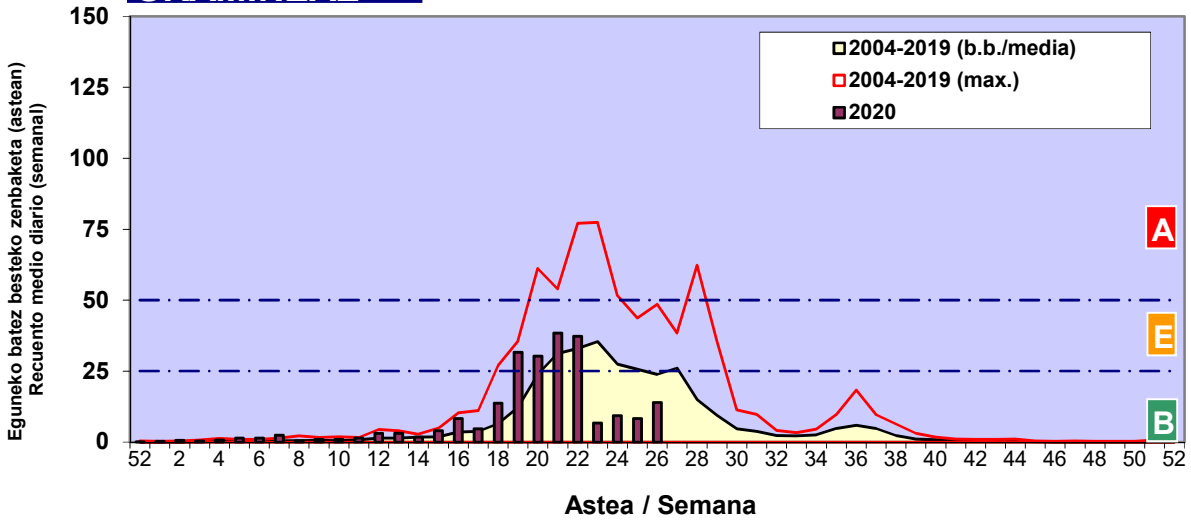

4. POLEN MOTA INTERESGARRIAK / TIPOS POLÍNICOS DE INTERÉS

Estazioa / Estación **Bilbo-Bilbao**

- Altua/Alto
- Ertaina/Medio
- Baxua/Bajo

URTICA / PARIETARIA

GRAMINEAE

CASTANEA

Zenbaketa ale/m³ – tan /
Recuento en granos/m³