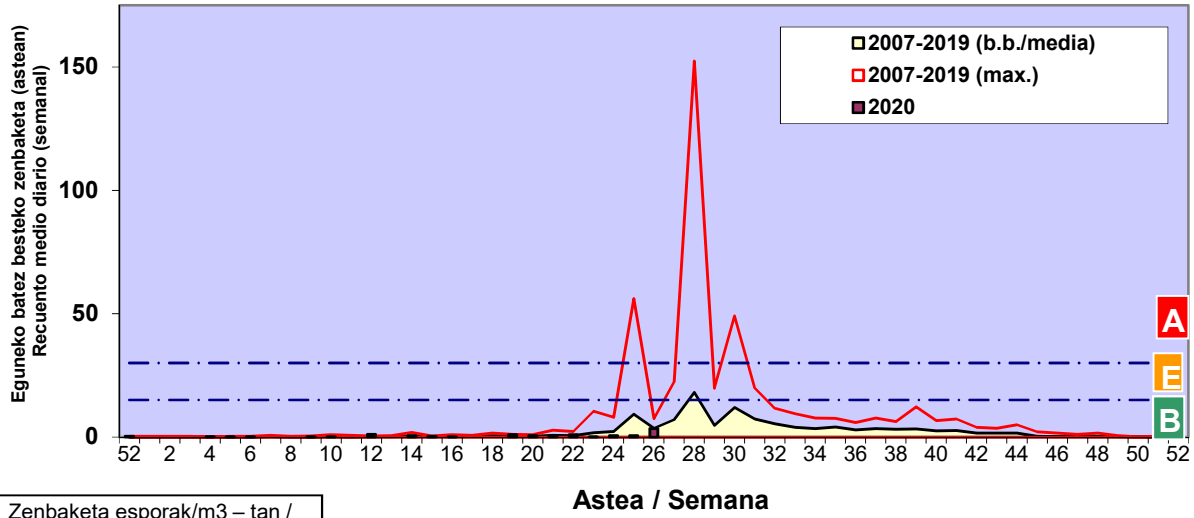

URTICA / PARIETARIA

GRAMINEAE

CASTANEA

Zenbaketa ale/m³ – tan /
Recuento en granos/m³

Estazioa / Estación

Bilbo-Bilbao

- Altua/Alto
- Ertaina/Medio
- Baxua/Bajo

E. ALTERNARIA