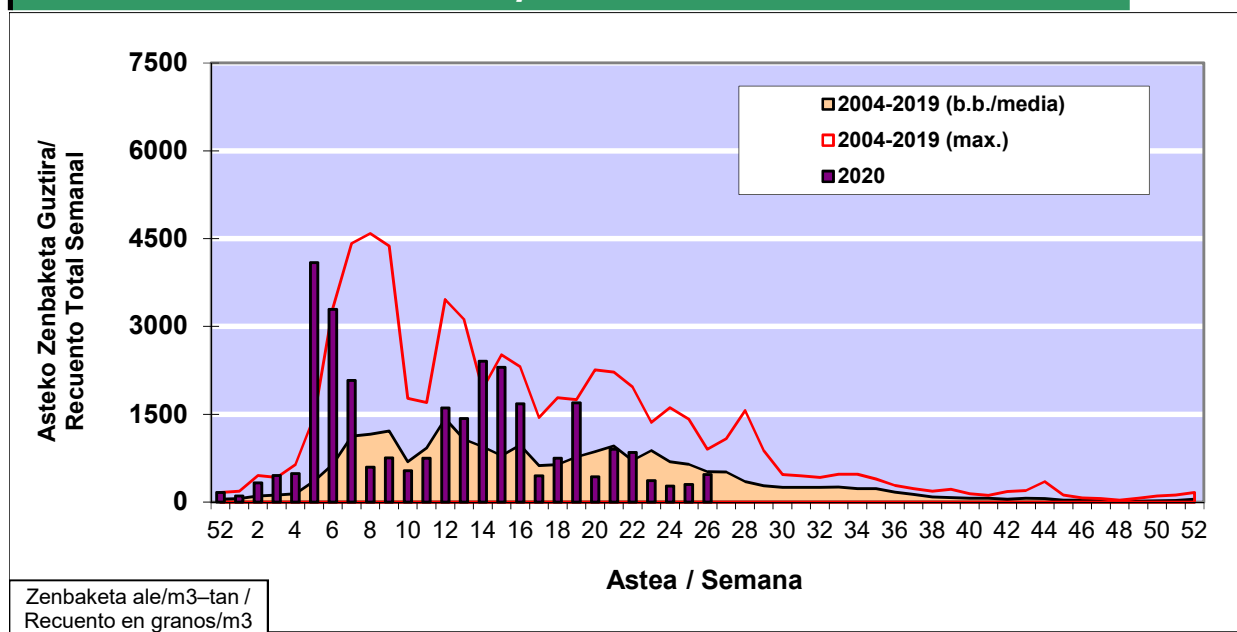

POLEN ZENBAKETA / RECUENTO DE POLEN

Osasun Sailaren Sarea / Red del Departamento de Salud

1. GAUR EGUNGO EGOERA / SITUACIÓN ACTUAL

		Astea/Semana	26
Estazioa / Estación	Bilbo-Bilbao	22/06 -28/06	2020

Polen mota interesgarriak / Tipos polínicos de interés	Zuhaitza-Landarea / Árbol- Planta	Egoera / Situación*	Hurrengo asterako joera / Tendencia próxima semana
<i>E. Alternaria</i>	Alternariaren esporak / Esporas de Alternaria	Baxua / Bajo	=
<i>Gramineae</i>	Graminea/Gramínea	Baxua / Bajo	=
<i>Urticaceas</i>	Asuna-Horma-belarra/Ortiga- Parietaria	Altua / Alto	▼
<i>Castanea</i>	Gaztainondoa/Castaño	Baxua / Bajo	=
*Ebaluaketa irizpideak, "Red Española de Aerobiología"-ren arabera / Criterios de evaluación de acuerdo a la Red Española de Aerobiología			

2. ASTEKO ZENBAKETA GUZTIRA / RECUENTO TOTAL SEMANAL

Estazioa / Estación	Bilbo-Bilbao
----------------------------	---------------------

Asteko Zenbaketa Guztira / Recuento Total Semanal

3. ASTEKO ZENBAKETA / RECUESTO SEMANAL