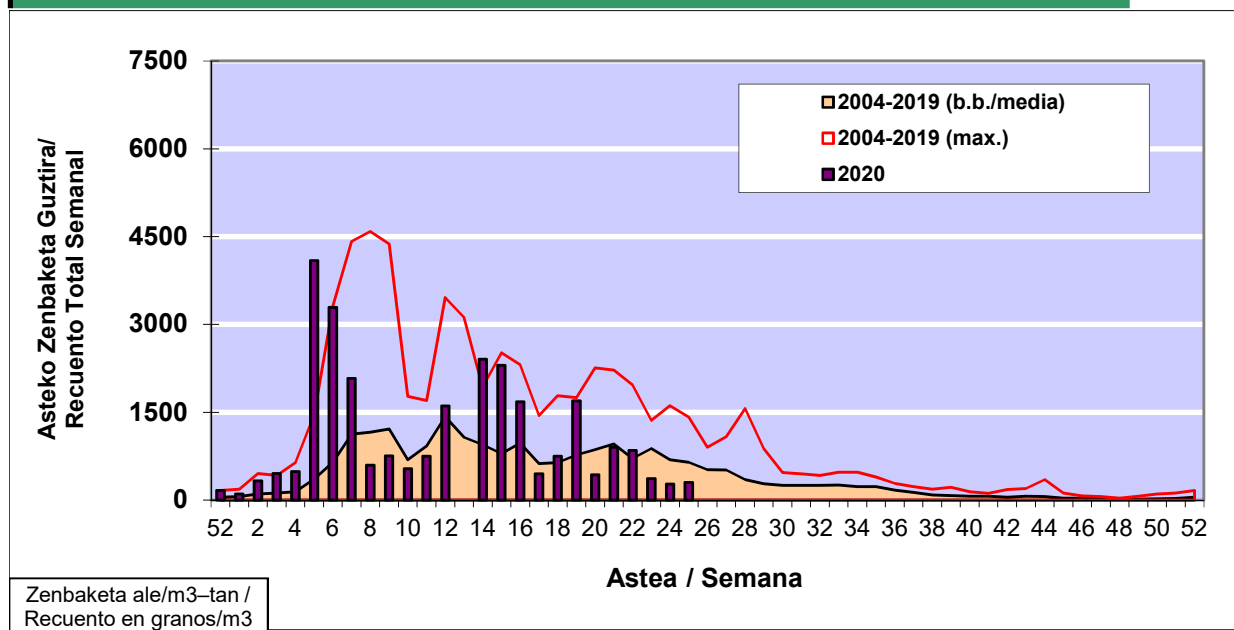

POLEN ZENBAKETA / RECuento DE POLEN

Osasun Sailaren Sarea / Red del Departamento de Salud

1. GAUR EGUNGO EGOERA / SITUACIÓN ACTUAL

		Astea/Semana	25
Estazioa / Estación	Bilbo-Bilbao	15/06 -21/06	2020

Polen mota interesgarriak / Tipos polínicos de interés	Zuhaitza-Landarea / Árbol- Planta	Egoera / Situación*	Hurrengo asterako joera / Tendencia próxima semana
<i>E. Alternaria</i>	Alternariaren esporak / Esporas de Alternaria	Baxua / Bajo	=
<i>Gramineae</i>	Graminea/Gramínea	Baxua / Bajo	=
<i>Urticaceas</i>	Asuna-Horma-belarra/Ortiga- Parietaria	Ertaina / Medio	▲
<i>Castanea</i>	Gaztainondoa/Castaño	Baxua / Bajo	=
*Ebaluaketa irizpideak, "Red Española de Aerobiología"-ren arabera / Criterios de evaluación de acuerdo a la Red Española de Aerobiología			

2. ASTEKO ZENBAKETA GUZTIRA / RECuento TOTAL SEMANAL

Estazioa / Estación	Bilbo-Bilbao
----------------------------	---------------------

Asteko Zenbaketa Guztira / Recuento Total Semanal

3. ASTEKO ZENBAKETA / RECUESTO SEMANAL