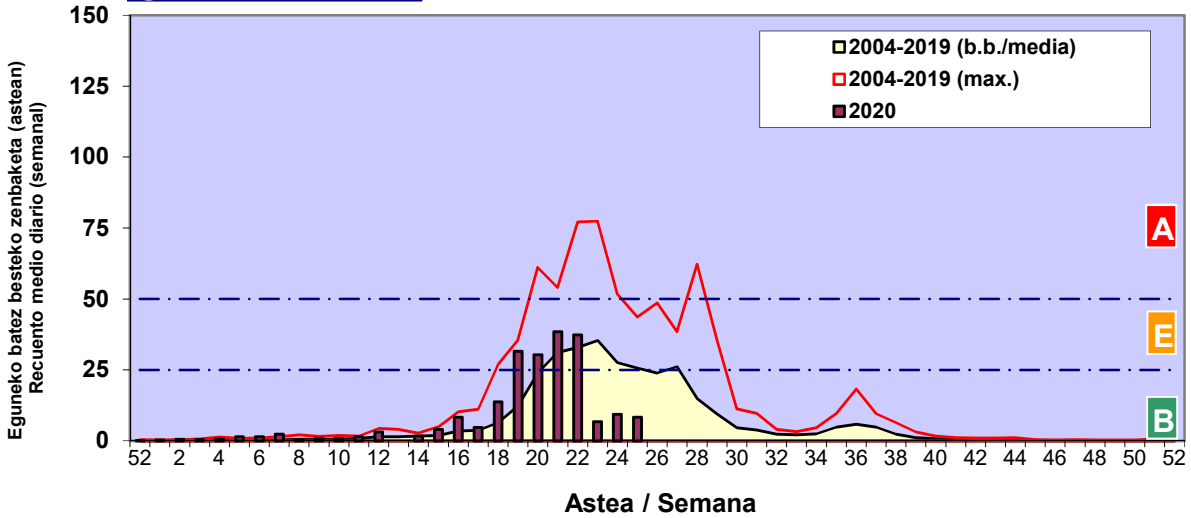

4. POLEN MOTA INTERESGARRIAK / TIPOS POLÍNICOS DE INTERÉS

Estazioa / Estación **Bilbo-Bilbao**

- Altua/Alto
- Ertaina/Medio
- Baxua/Bajo

URTICA / PARIETARIA

GRAMINEAE

CASTANEA

Zenbaketa ale/m³ – tan /
Recuento en granos/m³