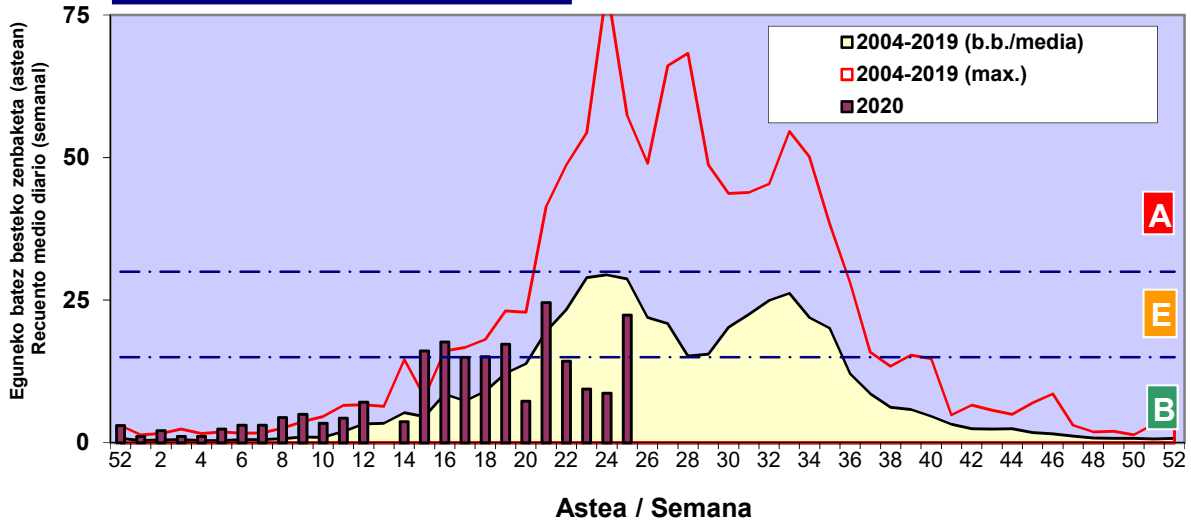

4. POLEN MOTA INTERESGARRIAK / TIPOS POLÍNICOS DE INTERÉS

Estazioa / Estación **Bilbo-Bilbao**

- Altua/Alto
- Ertaina/Medio
- Baxua/Bajo

URTICA / PARIETARIA