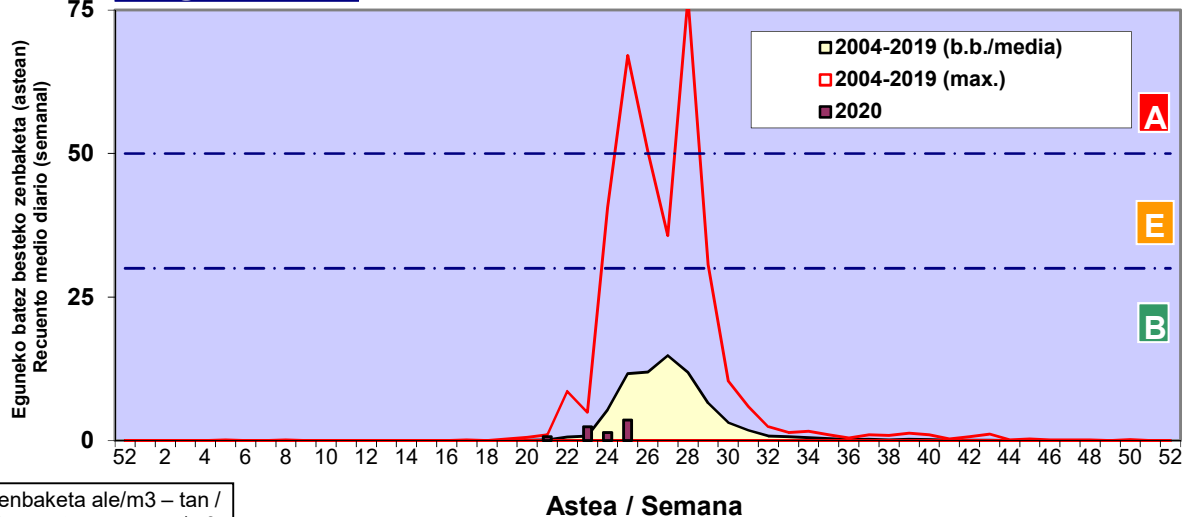

CASTANEA

Zenbaketa ale/m³ – tan /
Recuento en granos/m³