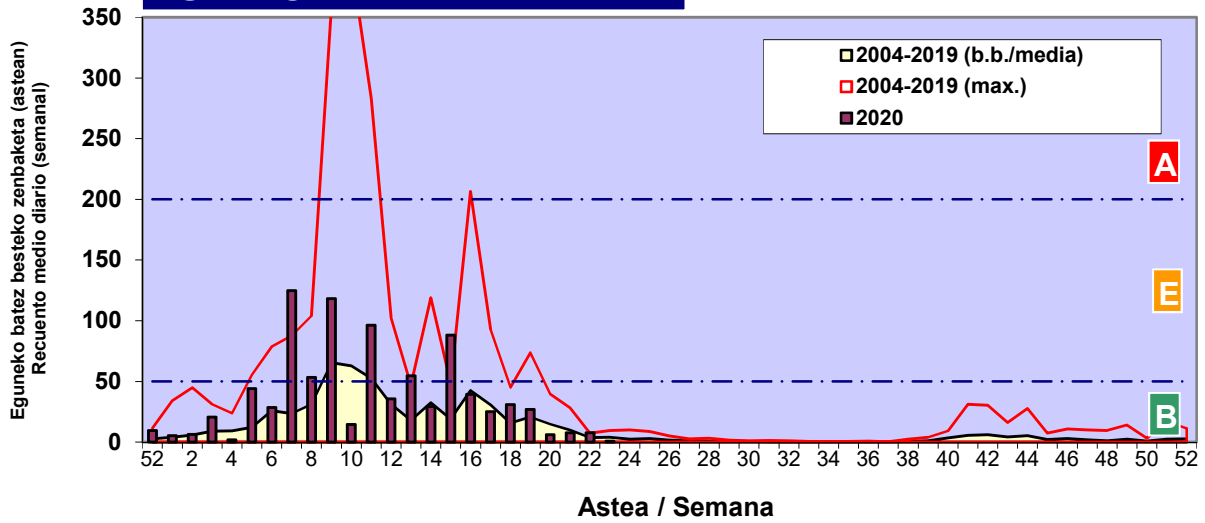

4. POLEN MOTA INTERESGARRIAK / TIPOS POLÍNICOS DE INTERÉS

Estazioa / Estación

Vitoria - Gasteiz

- Altua/Alto
- Ertaina/Medio
- Baxua/Bajo

CUPRESACEA / TAXACEA