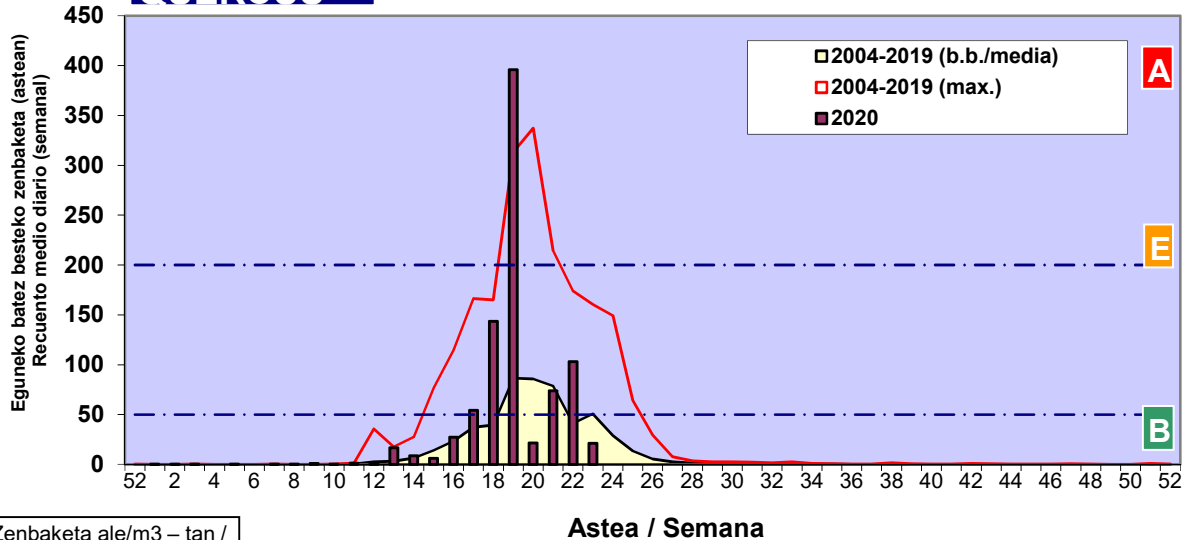

2020

Estazioa / Estación	Vitoria - Gasteiz						Astea/Semana	23
Mota / Tipo	Al / L 1/06/20	As / M 2/06/20	Az / X 3/06/20	Og / J 4/06/20	Or / V 5/06/20	Lr / S 6/06/20	Ig / D 7/06/20	b.b. / media
Acer			1					0
Foeniculum	1				1			0
Artemisia								0
Centaurea								0
Achillea		1	1				1	0
Taraxacum		1						0
Alnus								0
Betula	1	1					1	0
Corylus								0
Brassica								0
Sambucus	1	1		1	1			1
Chenop./Ama	1	1		1				0
Cupres./Taxa	2	1			1	1	1	1
Carex		1			2			0
Ericaceae	2	1	1					1
Mercurialis	1							0
Robinia								0
Castanea		7	3		7	1	3	3
Fagus	1		1					0
Quercus	42	34	18	30	21	3	1	21
Aesculus		1		1	1	1		1
Juglans								0
Laurus								0
Lilium								0
Magnolia								0
Acacia								0
Eucalyptus					1			0
Fraxinus								0
Ligustrum	7	6	2	2	1	1		3
Olea								0
Pinus	8	7	7	7	3	3	1	5
Cedrus								0
Plantago	16	14	18	3	6	12	3	10
Platanus		1	3	4	1	1		1
Gramineae	53	63	32	17	39	44	1	36
Rosacea			1					0
Rumex	5	3	3		1			2
Rhamnus								0
Populus								0
Salix								0
Tamarix								0
Tilia					1			0
Celtis								0
Ulmus								0
Urticaceae	30	45	21	4	39	9	4	22
Besterik/Otros	3	5	3	7	1	3	1	3
Esp. Alternaria	15	14	7	11	9	3		8
Guztira /Total	174	194	115	77	127	79	17	783

Zenbaketa ale/m3 – tan /
Recuento en granos/m3

■ Altua/Alto
■ Ertaina/Medio
■ Baxua/Bajo

4. POLEN MOTA INTERESGARRIAK / TIPOS POLÍNICOS DE INTERÉS

Estazioa / Estación

Vitoria - Gasteiz

- Altua/Alto
- Ertaina/Medio
- Baxua/Bajo

CUPRESACEA / TAXACEA

PINUS

QUERCUS

Zenbaketa ale/m³ – tan /
Recuento en granos/m³

Estazioa / Estación

Vitoria - Gasteiz

- Altua/Alto
- Ertaina/Medio
- Baxua/Bajo

URTICA / PARIETARIA