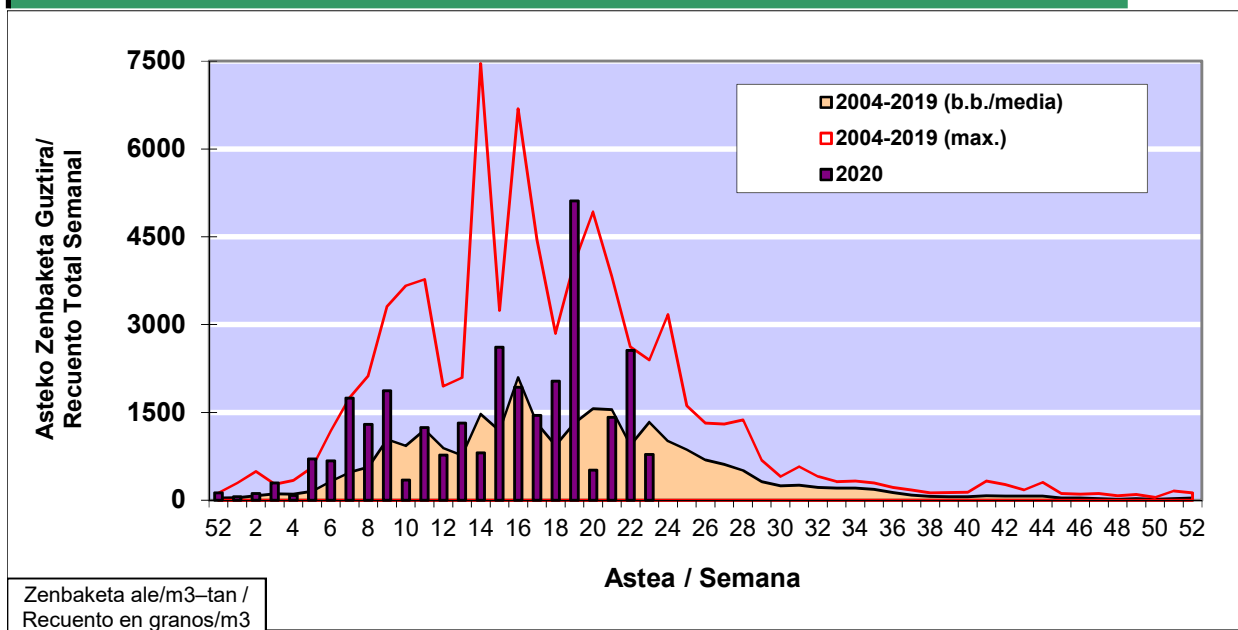

POLEN ZENBAKETA / RECUENTO DE POLEN

Osasun Sailaren Sarea / Red del Departamento de Salud

1. GAUR EGUNGO EGOERA / SITUACIÓN ACTUAL

		Astea/Semana	23
Estazioa / Estación	Vitoria - Gasteiz	01/06 -07/06	2020

Polen mota interesgarriak / Tipos polínicos de interés	Zuhaitza-Landarea / Árbol- Planta	Egoera / Situación*	Hurrengo asterako joera / Tendencia próxima semana
Cupresaceas /Taxaceas	Altzifrea-Hagina/Ciprés-Tejo	Baxua / Bajo	=
Urticaceas	Asuna-Horma-belarra/Ortiga- Parietaria	Ertaina / Medio	=
Quercus	Haritza-Artea/Roble-Encina	Baxua / Bajo	=
Gramineae	Graminea/Gramínea	Ertaina / Medio	=
Pinus	Pinua/Pino	Baxua / Bajo	=
Castanea	Alternariaren esporak / Esporas de Alternaria	Baxua / Bajo	=
E. Alternaria	Alternariaren esporak / Esporas de Alternaria	Baxua / Bajo	=
*Ebaluaketa irizpideak, "Red Española de Aerobiología"-ren arabera / Criterios de evaluación de acuerdo a la Red Española de Aerobiología			

2. ASTEKO ZENBAKETA GUZTIRA / RECUENTO TOTAL SEMANAL

Estazioa / Estación	Vitoria - Gasteiz

Asteko Zenbaketa Guztira / Recuento Total Semanal