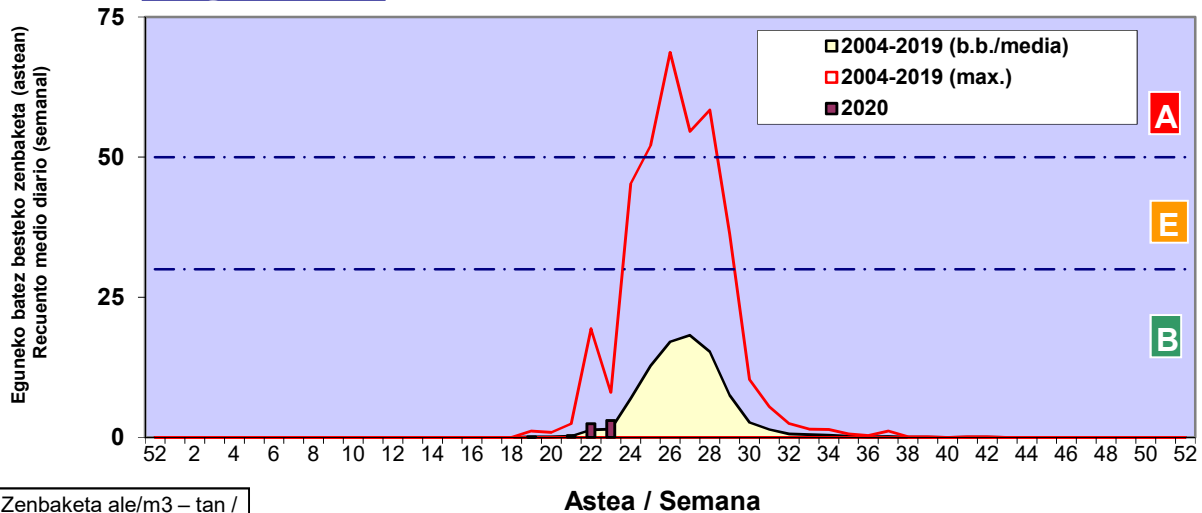

CASTANEA

Zenbaketa ale/m3 – tan /
Recuento en granos/m3