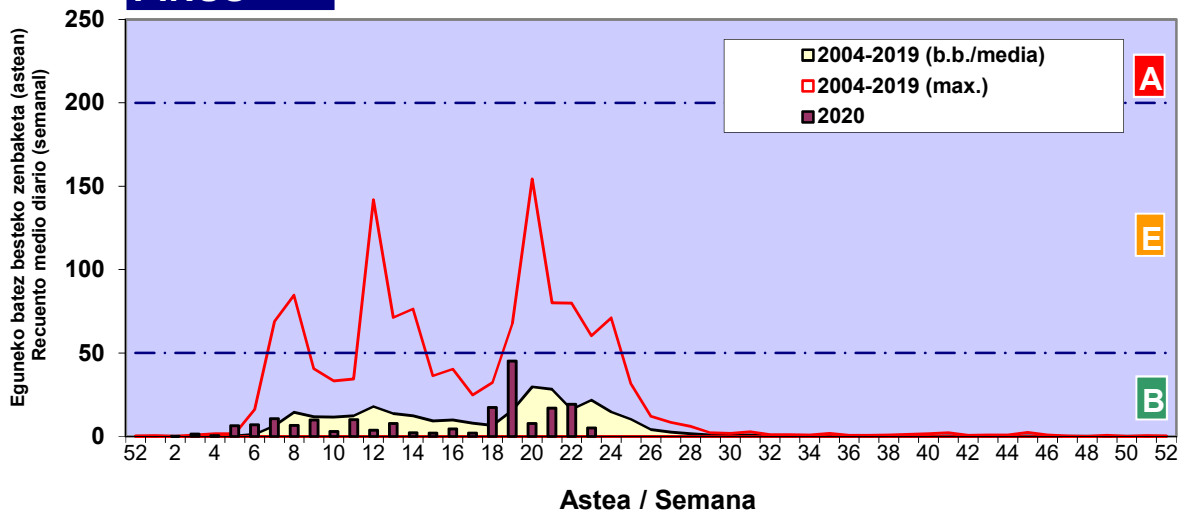

4. POLEN MOTA INTERESGARRIAK / TIPOS POLÍNICOS DE INTERÉS

Estazioa / Estación

Vitoria - Gasteiz

- Altua/Alto
- Ertaina/Medio
- Baxua/Bajo

CUPRESACEA / TAXACEA

PINUS

QUERCUS

Zenbaketa ale/m³ – tan /
Recuento en granos/m³