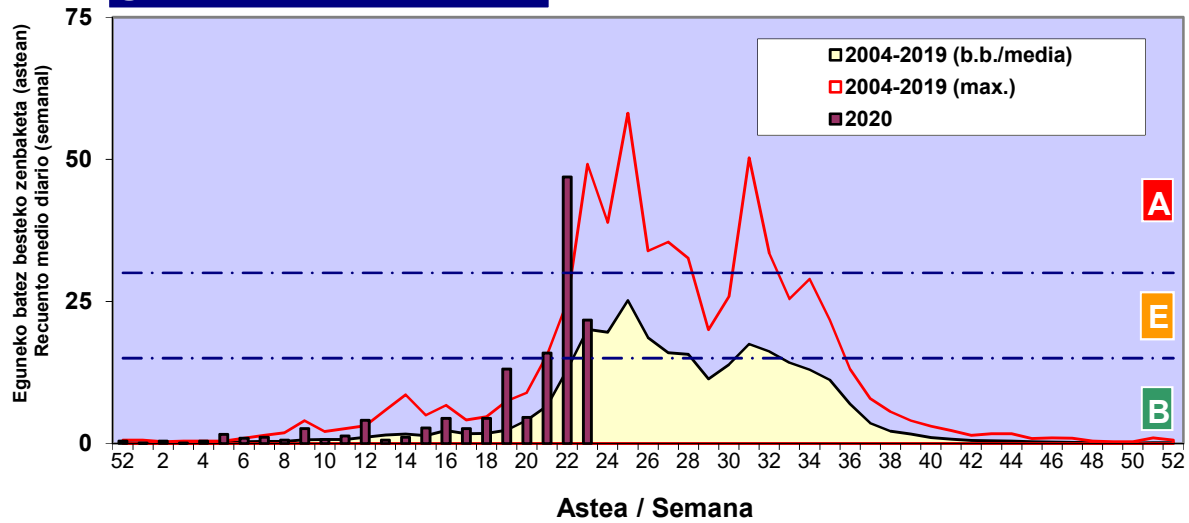

Zenbaketa ale/m3 – tan /
Recuento en granos/m3

■ Altua/Alto
■ Ertaina/Medio
■ Baxua/Bajo

4. POLEN MOTA INTERESGARRIAK / TIPOS POLÍNICOS DE INTERÉS

Estazioa / Estación

Vitoria - Gasteiz

- Altua/Alto
- Ertaina/Medio
- Baxua/Bajo

CUPRESACEA / TAXACEA

PINUS

QUERCUS

Zenbaketa ale/m³ – tan /
Recuento en granos/m³

Estazioa / Estación

Vitoria - Gasteiz

- Altua/Alto
- Ertaina/Medio
- Baxua/Bajo

URTICA / PARIETARIA