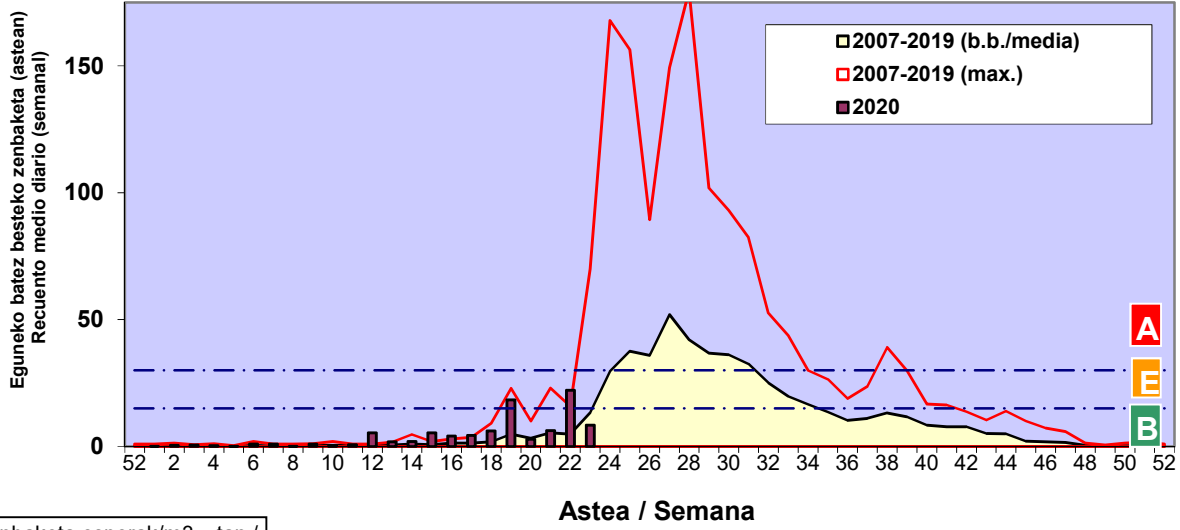

GRAMINEAE

CASTANEA

Zenbaketa ale/m3 – tan /
Recuento en granos/m3

- Altua/Alto
- Ertaina/Medio
- Baxua/Bajo

Estazioa / Estación

Vitoria - Gasteiz

E. ALTERNARIA

Zenbaketa esporak/m3 – tan /
Recuento en esporas/m3