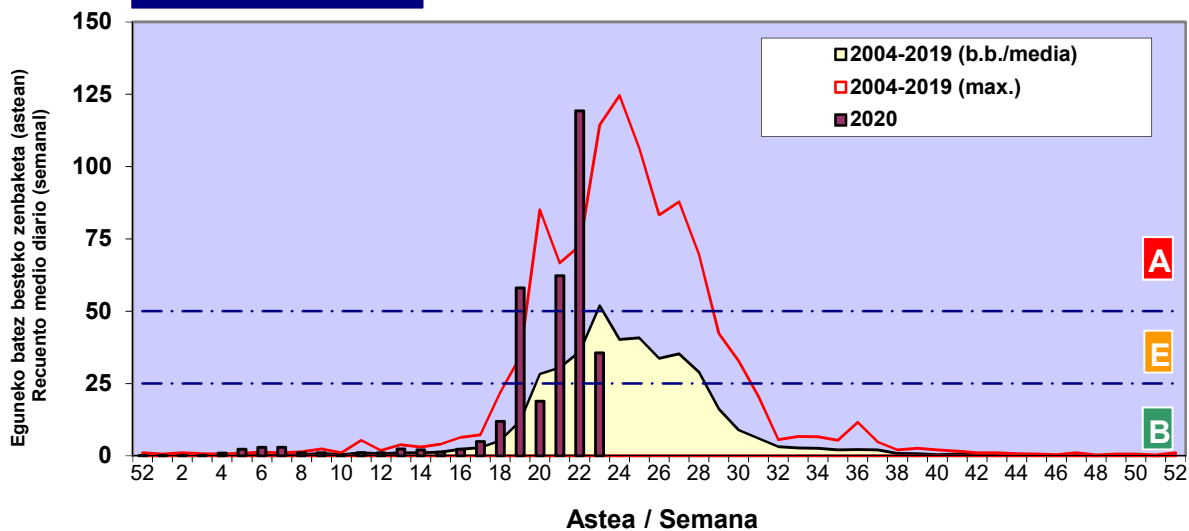

Estazioa / Estación

Vitoria - Gasteiz

- Altua/Alto
- Ertaina/Medio
- Baxua/Bajo

URTICA / PARIETARIA

GRAMINEAE

CASTANEA

Zenbaketa ale/m3 – tan /
Recuento en granos/m3