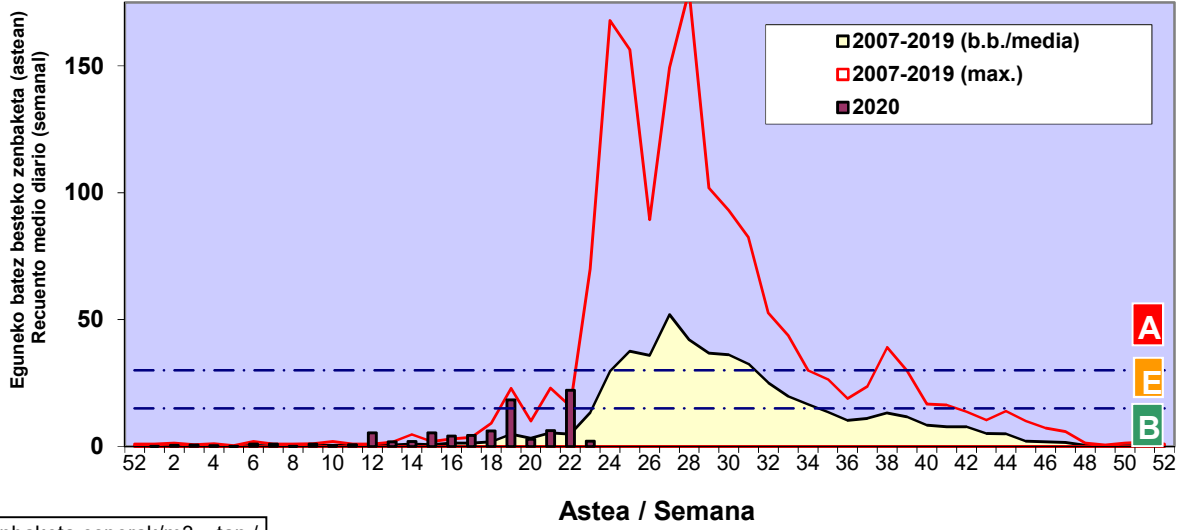

GRAMINEAE

CASTANEA

Zenbaketa ale/m3 – tan /
Recuento en granos/m3

- Altua/Alto
- Ertaina/Medio
- Baxua/Bajo

Estazioa / Estación **Vitoria - Gasteiz**

E. ALTERNARIA

Zenbaketa esporak/m3 – tan /
Recuento en esporas/m3