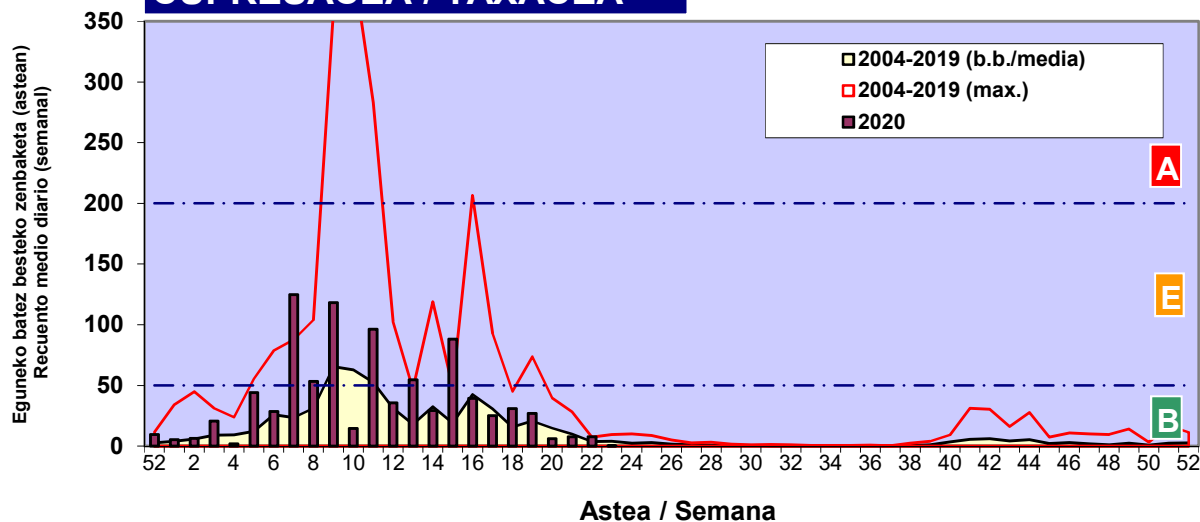

4. POLEN MOTA INTERESGARRIAK / TIPOS POLÍNICOS DE INTERÉS

Estazioa / Estación

Vitoria - Gasteiz

- Altua/Alto
- Ertaina/Medio
- Baxua/Bajo

CUPRESACEA / TAXACEA