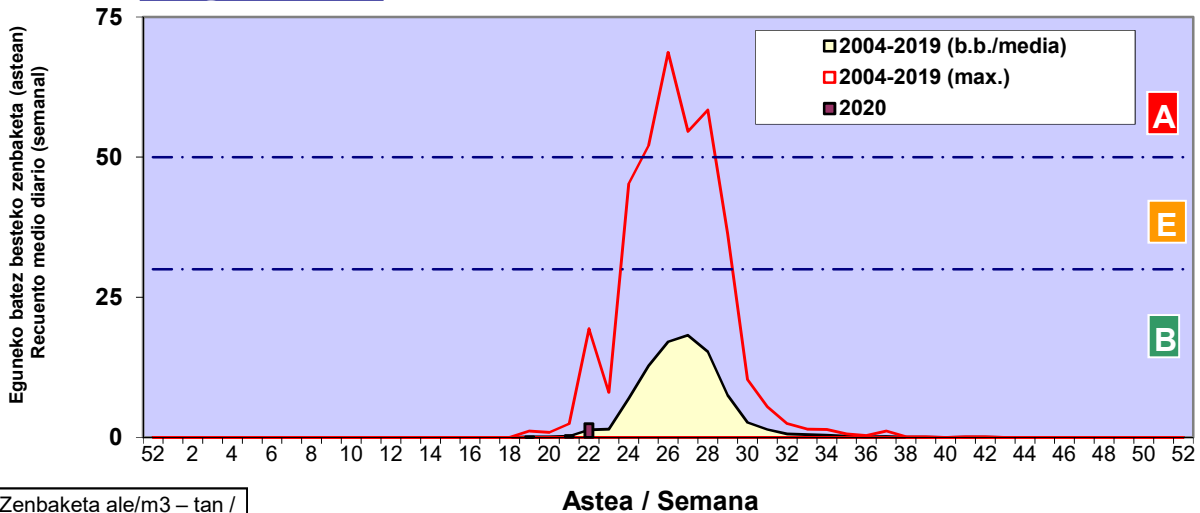

CASTANEA

Zenbaketa ale/m3 – tan /
Recuento en granos/m3