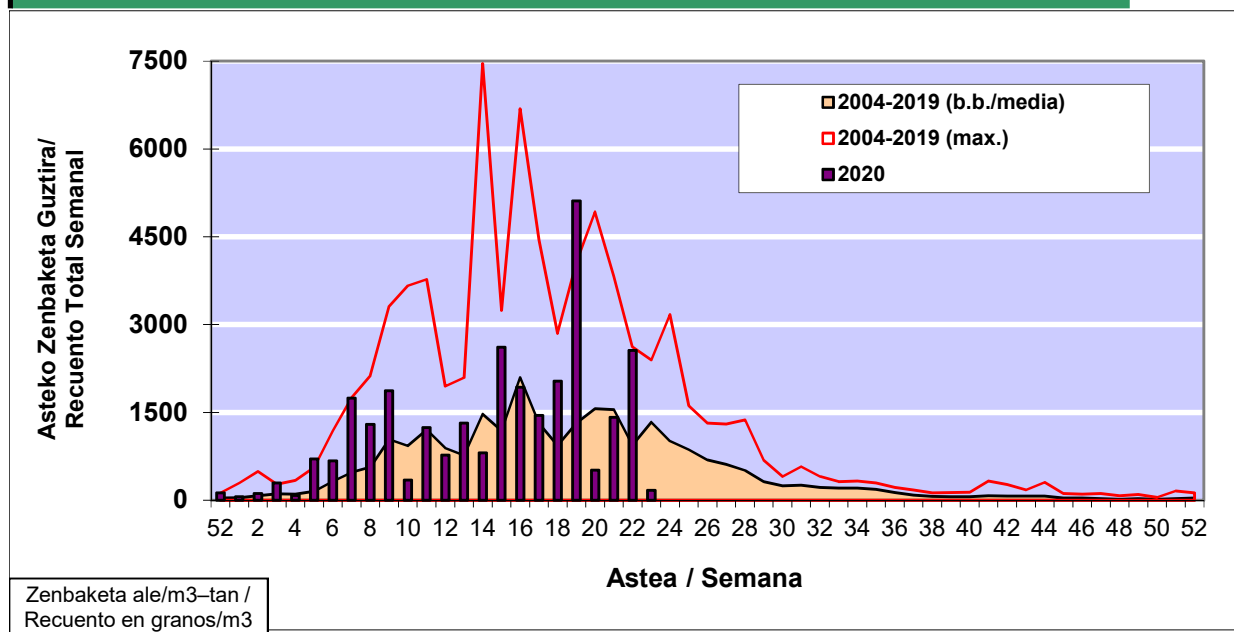

POLEN ZENBAKETA / RECuento DE POLEN

Osasun Sailaren Sarea / Red del Departamento de Salud

1. GAUR EGUNGO EGOERA / SITUACIÓN ACTUAL

		Astea/Semana	22
Estazioa / Estación	Vitoria - Gasteiz	25/05 -31/05	2020

Polen mota interesgarriak / Tipos polínicos de interés	Zuhaitza-Landarea / Árbol- Planta	Egoera / Situación*	Hurrengo asterako joera / Tendencia próxima semana
Cupresaceas /Taxaceas	Altzifrea-Hagina/Ciprés-Tejo	Baxua / Bajo	=
Urticaceas	Asuna-Horma-belarra/Ortiga- Parietaria	Altua / Alto	=
Quercus	Haritza-Artea/Roble-Encina	Ertaina / Medio	▼
Gramineae	Graminea/Gramínea	Altua / Alto	=
Pinus	Pinua/Pino	Baxua / Bajo	=
Castanea	Alternariaren esporak / Esporas de Alternaria	Baxua / Bajo	=
E. Alternaria	Alternariaren esporak / Esporas de Alternaria	Ertaina / Medio	▲
*Ebaluaketa irizpideak, "Red Española de Aerobiología"-ren arabera / Criterios de evaluación de acuerdo a la Red Española de Aerobiología			

2. ASTEKO ZENBAKETA GUZTIRA / RECuento TOTAL SEMANAL

Estazioa / Estación	Vitoria - Gasteiz
----------------------------	--------------------------

Asteko Zenbaketa Guztira / Recuento Total Semanal

3. ASTEKO ZENBAKETA / RECUESTO SEMANAL