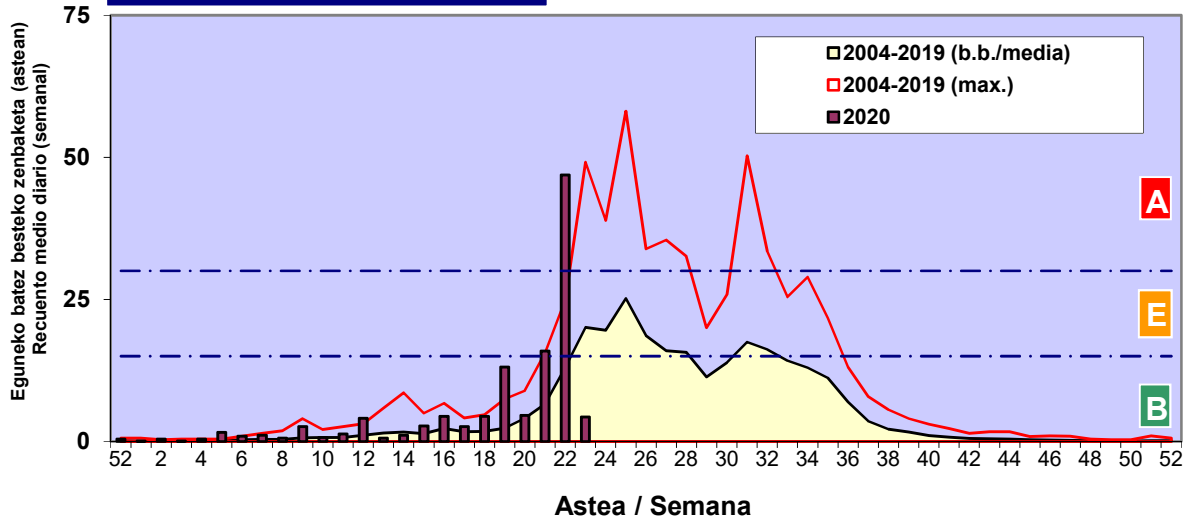

Zenbaketa ale/m3 – tan /
Recuento en granos/m3

■ Altua/Alto
■ Ertaina/Medio
■ Baxua/Bajo

4. POLEN MOTA INTERESGARRIAK / TIPOS POLÍNICOS DE INTERÉS

Estazioa / Estación

Vitoria - Gasteiz

- Altua/Alto
- Ertaina/Medio
- Baxua/Bajo

CUPRESACEA / TAXACEA

PINUS

QUERCUS

Zenbaketa ale/m³ – tan /
Recuento en granos/m³

Estazioa / Estación

Vitoria - Gasteiz

- Altua/Alto
- Ertaina/Medio
- Baxua/Bajo

URTICA / PARIETARIA