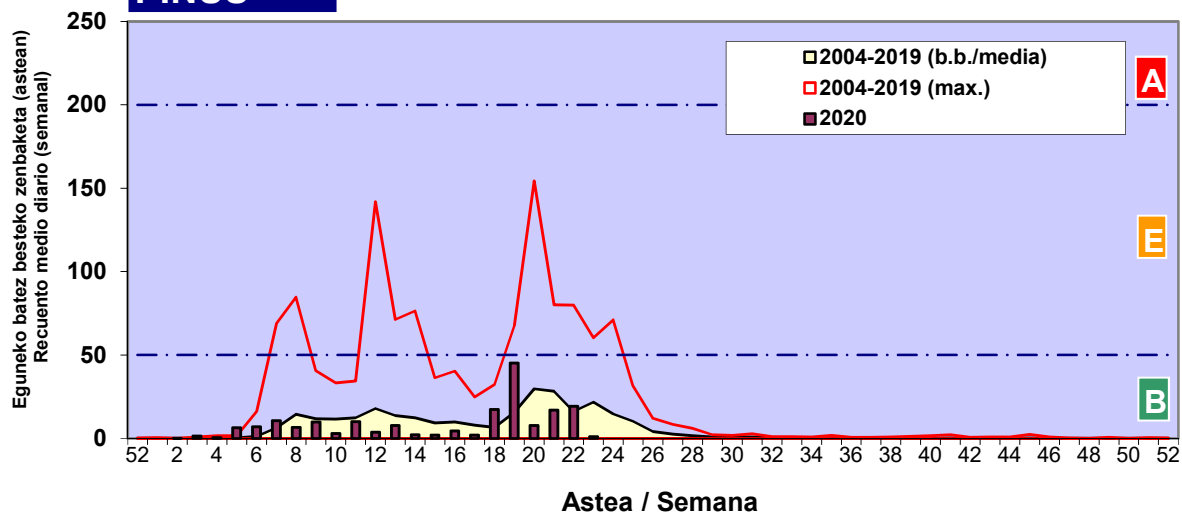

4. POLEN MOTA INTERESGARRIAK / TIPOS POLÍNICOS DE INTERÉS

Estazioa / Estación

Vitoria - Gasteiz

- Altua/Alto
- Ertaina/Medio
- Baxua/Bajo

CUPRESACEA / TAXACEA

PINUS

QUERCUS

Zenbaketa ale/m³ – tan /
Recuento en granos/m³