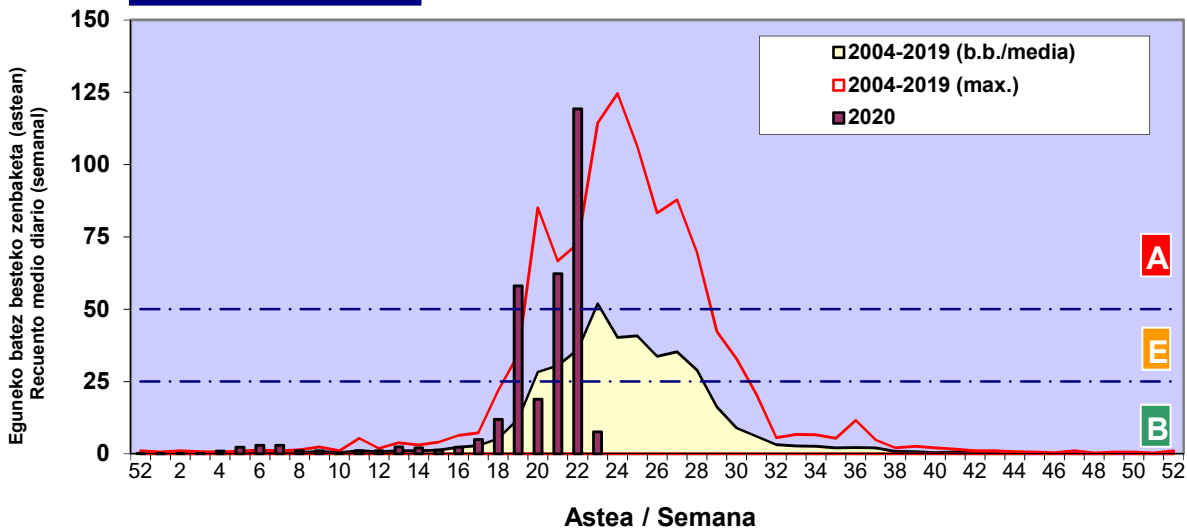

Estazioa / Estación

Vitoria - Gasteiz

- Altua/Alto
- Ertaina/Medio
- Baxua/Bajo

URTICA / PARIETARIA

GRAMINEAE

CASTANEA

Zenbaketa ale/m3 – tan /
Recuento en granos/m3