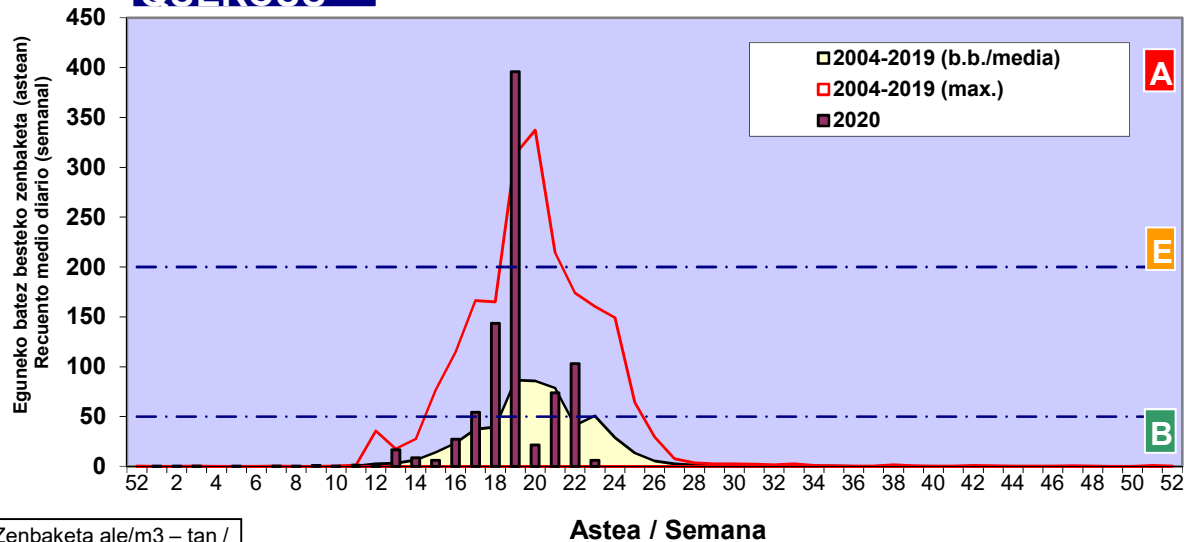

QUERCUS

Zenbaketa ale/m³ – tan /
Recuento en granos/m³