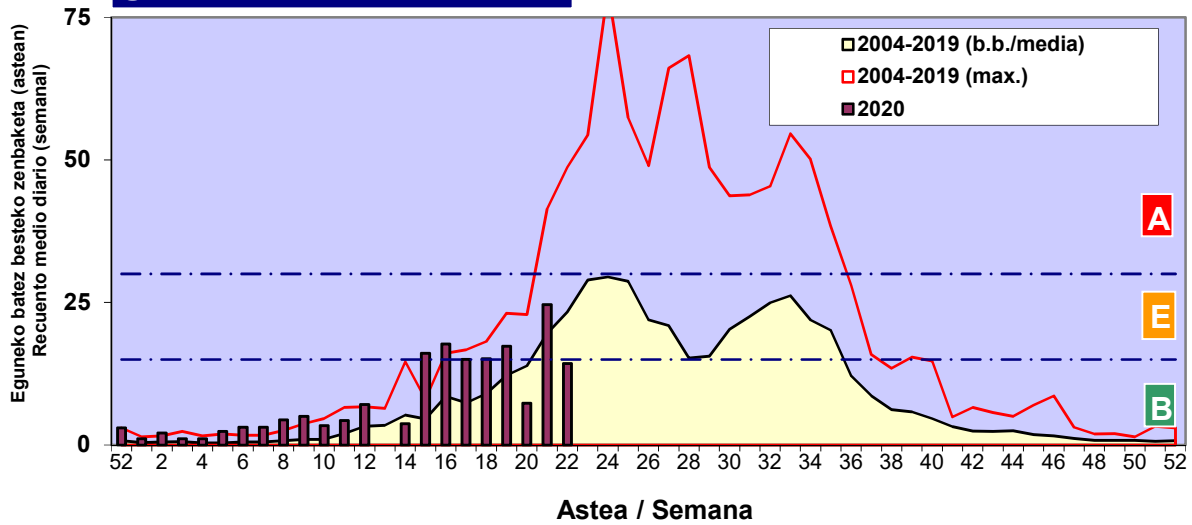

Zenbaketa ale/m3 – tan /  
Recuento en granos/m3

■ Altua/Alto  
■ Ertaina/Medio  
■ Baxua/Bajo

4. POLEN MOTA INTERESGARRIAK / TIPOS POLÍNICOS DE INTERÉS

Estazioa / Estación

Bilbo-Bilbao

- Altua/Alto
- Ertaina/Medio
- Baxua/Bajo

**CUPRESACEA / TAXACEA**

**QUERCUS**

**PINUS**

Zenbaketa ale/m<sup>3</sup> – tan /  
Recuento en granos/m<sup>3</sup>

Estazioa / Estación

Bilbo-Bilbao

- Altua/Alto
- Ertaina/Medio
- Baxua/Bajo

**URTICA / PARIETARIA**

**GRAMINEAE**

**CASTANEA**

Zenbaketa ale/m<sup>3</sup> – tan /  
Recuento en granos/m<sup>3</sup>