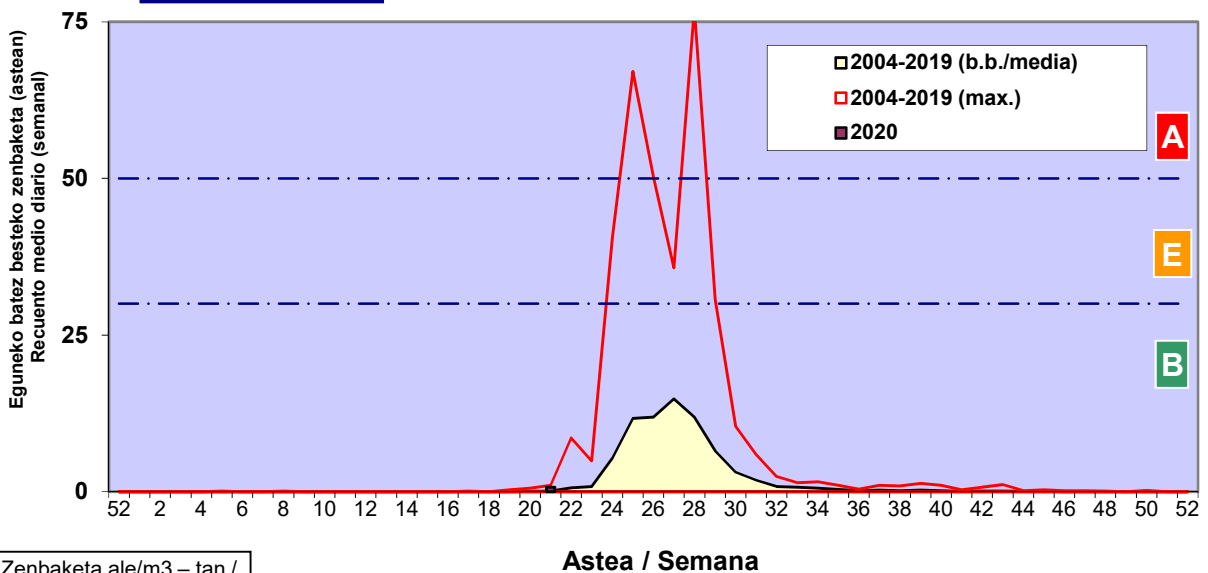

Zenbaketa ale/m3 – tan /  
Recuento en granos/m3

■ Altua/Alto  
■ Ertaina/Medio  
■ Baxua/Bajo

4. POLEN MOTA INTERESGARRIAK / TIPOS POLÍNICOS DE INTERÉS

Estazioa / Estación

Bilbo-Bilbao

- Altua/Alto
- Ertaina/Medio
- Baxua/Bajo

**CUPRESACEA / TAXACEA**

**QUERCUS**

**PINUS**

Zenbaketa ale/m<sup>3</sup> – tan /  
Recuento en granos/m<sup>3</sup>

Estazioa / Estación

Bilbo-Bilbao

- Altua/Alto
- Ertaina/Medio
- Baxua/Bajo

**URTICA / PARIETARIA**

**GRAMINEAE**

**CASTANEA**

Zenbaketa ale/m<sup>3</sup> – tan /  
Recuento en granos/m<sup>3</sup>