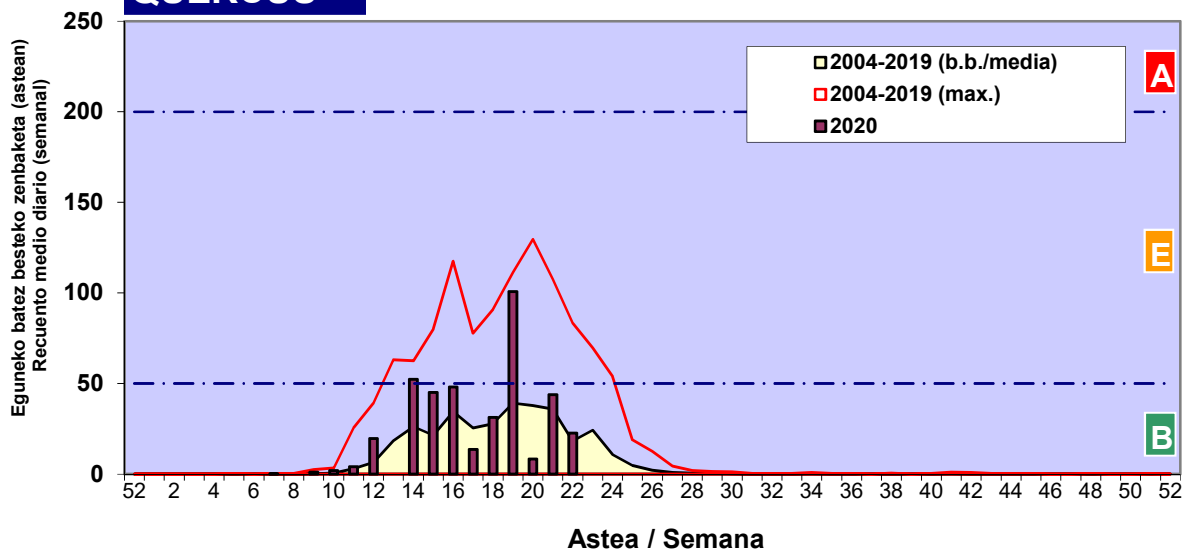

## 3. ASTEKO ZENBAKETA / RECUESTO SEMANAL

2020

Estazioa / Estación	Bilbo-Bilbao							Astea/Semana	22
Mota / Tipo	Al / L 25/05/20	As / M 26/05/20	Az / X 27/05/20	Og / J 28/05/20	Or / V 29/05/20	Lr / S 30/05/20	Ig / D 31/05/20	b.b. / media	
Acer								0	
Foeniculum			1					0	
Artemisia								0	
Centaurea								0	
Achillea	1						1	0	
Taraxacum					1		1	0	
Alnus								0	
Betula				1			1	0	
Corylus								0	
Brassica								0	
Sambucus								0	
Chenop./Ama				1			2	0	
Cupres./Taxa	2	2	3	5	4	3	4	3	
Carex				1		1	1	0	
Ericaceae				2				0	
Mercurialis								0	
Robinia								0	
Castanea								0	
Fagus								0	
Quercus	10	5	14	47	13	23	46	23	
Aesculus								0	
Juglans	1							0	
Laurus								0	
Lilium								0	
Magnolia								0	
Acacia								0	
Eucalyptus								0	
Fraxinus	1							0	
Ligustrum				6	2	6	23	5	
Olea	1			1		1		0	
Pinus	5	8	2	22	5	7	19	10	
Cedrus								0	
Plantago	2		2	2	2		4	2	
Platanus	2	1		1		1	2	1	
Gramineae	37	28	51	40	23	47	35	37	
Rosacea								0	
Rumex	1	5	6	2	1	2	1	3	
Rhamnus								0	
Populus								0	
Salix								0	
Tamarix								0	
Tilia	2	10	5	2	11	80	22	19	
Celtis								0	
Ulmus								0	
Urticaceae	7	12	5	22	17	23	14	14	
Besterik/Otros	1	7	1				1	1	
Esp. Alternaria	1			1	1	2	1	1	
<b>Guztira /Total</b>	<b>73</b>	<b>78</b>	<b>90</b>	<b>155</b>	<b>79</b>	<b>194</b>	<b>177</b>	<b>846</b>	

Zenbaketa ale/m3 – tan /  
Recuento en granos/m3

■ Altua/Alto  
■ Ertaina/Medio  
■ Baxua/Bajo

4. POLEN MOTA INTERESGARRIAK / TIPOS POLÍNICOS DE INTERÉS

Estazioa / Estación

Bilbo-Bilbao

- Altua/Alto
- Ertaina/Medio
- Baxua/Bajo

**CUPRESACEA / TAXACEA**

**QUERCUS**

**PINUS**

Zenbaketa ale/m<sup>3</sup> – tan /  
Recuento en granos/m<sup>3</sup>

Estazioa / Estación

Bilbo-Bilbao

- Altua/Alto
- Ertaina/Medio
- Baxua/Bajo

**URTICA / PARIETARIA**