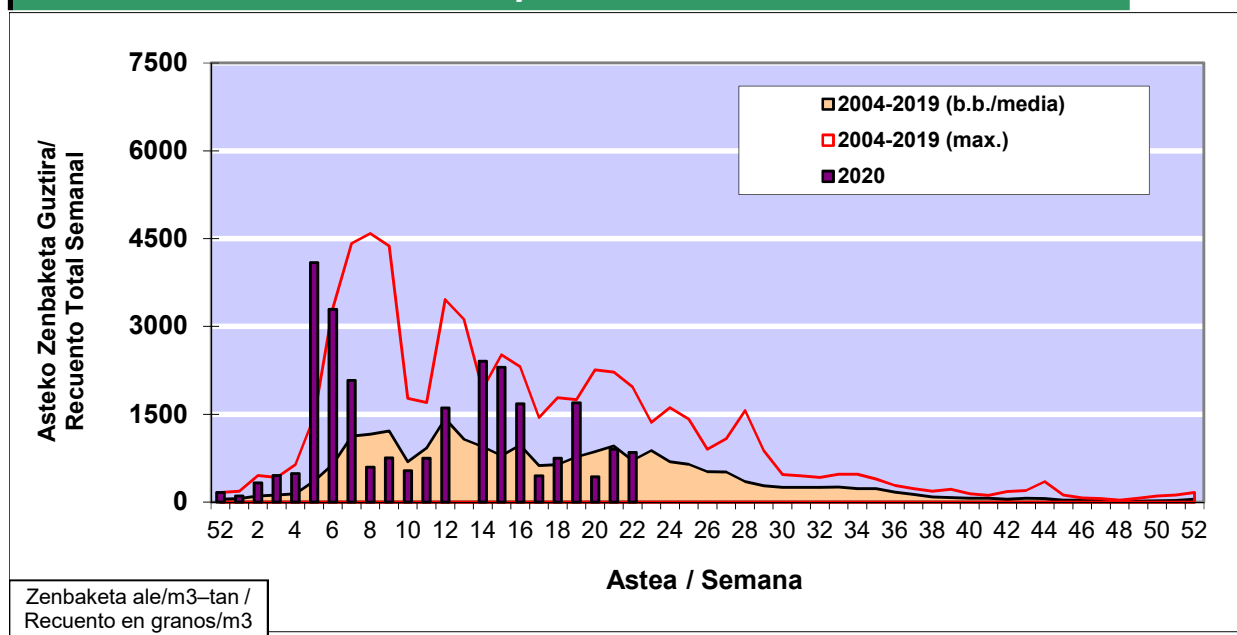

### 1. GAUR EGUNGO EGOERA / SITUACIÓN ACTUAL

		<b>Astea/Semana</b>	<b>22</b>
<b>Estazioa / Estación</b>	<b>Bilbo-Bilbao</b>	<b>25/05 -31/05</b>	<b>2020</b>

Polen mota interesgarriak / Tipos polínicos de interés	Zuhaitza-Landarea / Árbol- Planta	Egoera / Situación*	Hurrengo asterako joera / Tendencia próxima semana
<b>Cupresaceas /Taxaceas</b>	Altzifrea-Hagina/Ciprés-Tejo	Baxua / Bajo	=
<b>Gramineae</b>	Graminea/Gramínea	Ertaina / Medio	=
<b>Quercus</b>	Haritza-Artea/Roble-Encina	Baxua / Bajo	=
<b>Pinus</b>	Pinua/Pino	Baxua / Bajo	=
<b>Urticaceas</b>	Asuna-Horma-belarra/Ortiga- Parietaria	Ertaina / Medio	▲
<b>Castanea</b>	Gaztainondoa/Castaño	Baxua / Bajo	=
*Ebaluaketa irizpideak, "Red Española de Aerobiología"-ren arabera / Criterios de evaluación de acuerdo a la Red Española de Aerobiología			

### 2. ASTEKO ZENBAKETA GUZTIRA / RECUENTO TOTAL SEMANAL

<b>Estazioa / Estación</b>	<b>Bilbo-Bilbao</b>
----------------------------	---------------------

#### Asteko Zenbaketa Guztira / Recuento Total Semanal