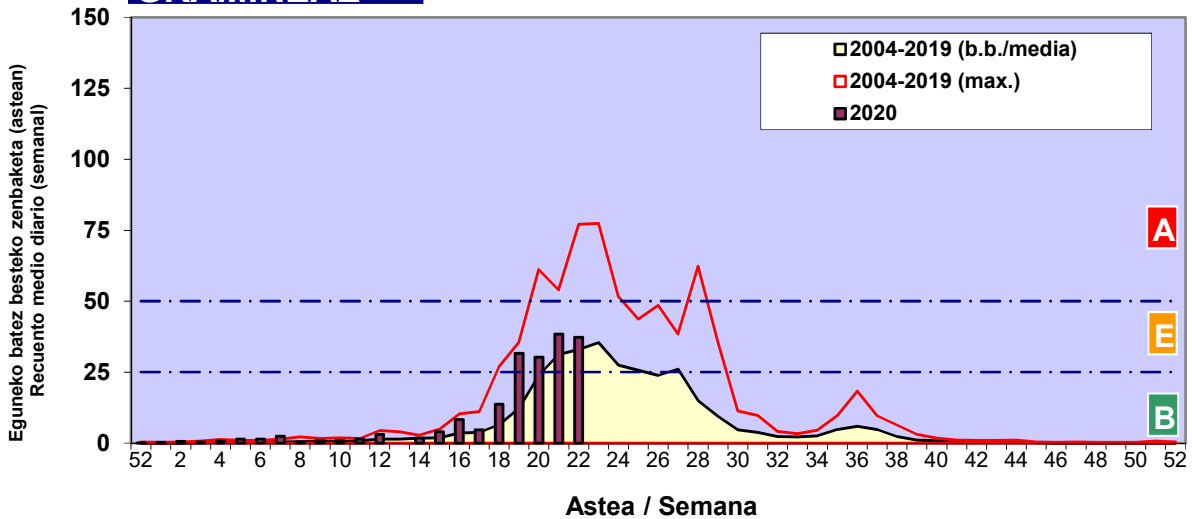

Zenbaketa ale/m3 – tan /  
Recuento en granos/m3

■ Altua/Alto  
■ Ertaina/Medio  
■ Baxua/Bajo

4. POLEN MOTA INTERESGARRIAK / TIPOS POLÍNICOS DE INTERÉS

Estazioa / Estación

Bilbo-Bilbao

- Altua/Alto
- Ertaina/Medio
- Baxua/Bajo

**CUPRESACEA / TAXACEA**

**QUERCUS**

**PINUS**

Zenbaketa ale/m<sup>3</sup> – tan /  
Recuento en granos/m<sup>3</sup>

Estazioa / Estación

Bilbo-Bilbao

- Altua/Alto
- Ertaina/Medio
- Baxua/Bajo

**URTICA / PARIETARIA**

**GRAMINEAE**

**CASTANEA**

Zenbaketa ale/m<sup>3</sup> – tan /  
Recuento en granos/m<sup>3</sup>