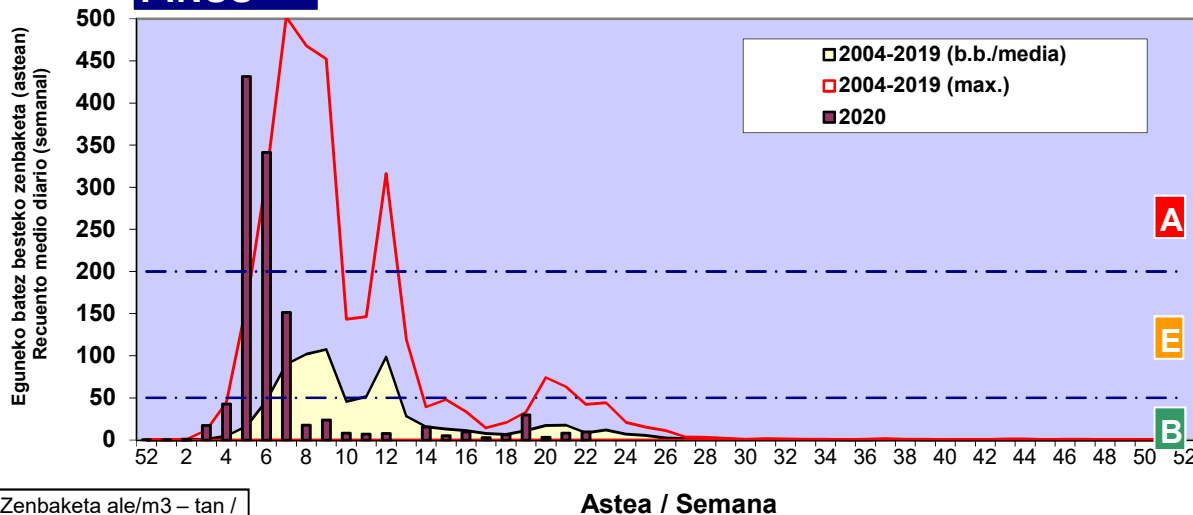

## 3. ASTEKO ZENBAKETA / RECUESTO SEMANAL

2020

Estazioa / Estación	Bilbo-Bilbao							Astea/Semana	22
Mota / Tipo	Al / L 25/05/20	As / M 26/05/20	Az / X 27/05/20	Og / J 28/05/20	Or / V 29/05/20	Lr / S 30/05/20	Ig / D 31/05/20	b.b. / media	
Acer								0	
Foeniculum			1					0	
Artemisia								0	
Centaurea								0	
Achillea	1						1	0	
Taraxacum					1		1	0	
Alnus								0	
Betula				1			1	0	
Corylus								0	
Brassica								0	
Sambucus								0	
Chenop./Ama				1			2	0	
Cupres./Taxa	2	2	3	5	4	3	4	3	
Carex				1		1	1	0	
Ericaceae				2				0	
Mercurialis								0	
Robinia								0	
Castanea								0	
Fagus								0	
Quercus	10	5	14	47	13	23	46	23	
Aesculus								0	
Juglans	1							0	
Laurus								0	
Lilium								0	
Magnolia								0	
Acacia								0	
Eucalyptus								0	
Fraxinus	1							0	
Ligustrum				6	2	6	23	5	
Olea	1			1		1		0	
Pinus	5	8	2	22	5	7	19	10	
Cedrus								0	
Plantago	2		2	2	2		4	2	
Platanus	2	1		1		1	2	1	
Gramineae	37	28	51	40	23	47	35	37	
Rosacea								0	
Rumex	1	5	6	2	1	2	1	3	
Rhamnus								0	
Populus								0	
Salix								0	
Tamarix								0	
Tilia	2	10	5	2	11	80	22	19	
Celtis								0	
Ulmus								0	
Urticaceae	7	12	5	22	17	23	14	14	
Besterik/Otros	1	7	1				1	1	
Esp. Alternaria	1			1	1	2	1	1	
<b>Guztira /Total</b>	<b>73</b>	<b>78</b>	<b>90</b>	<b>155</b>	<b>79</b>	<b>194</b>	<b>177</b>	<b>846</b>	

Zenbaketa ale/m3 – tan /  
Recuento en granos/m3

■ Altua/Alto  
■ Ertaina/Medio  
■ Baxua/Bajo

4. POLEN MOTA INTERESGARRIAK / TIPOS POLÍNICOS DE INTERÉS

Estazioa / Estación

Bilbo-Bilbao

- Altua/Alto
- Ertaina/Medio
- Baxua/Bajo

**CUPRESACEA / TAXACEA**

**QUERCUS**

**PINUS**

Zenbaketa ale/m<sup>3</sup> – tan /  
Recuento en granos/m<sup>3</sup>

Estazioa / Estación

Bilbo-Bilbao

- Altua/Alto
- Ertaina/Medio
- Baxua/Bajo

**URTICA / PARIETARIA**