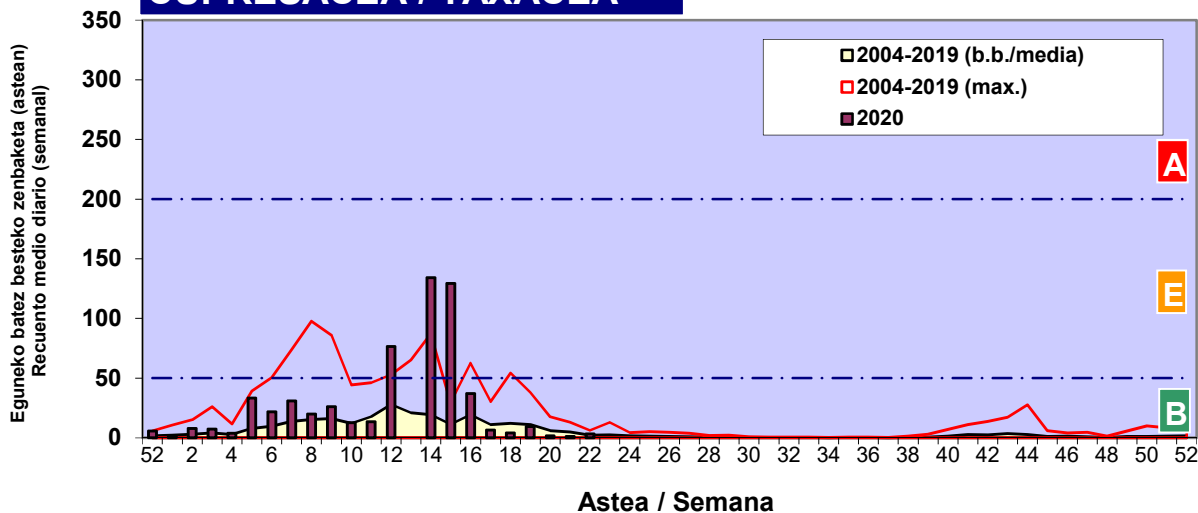

## 3. ASTEKO ZENBAKETA / RECUESTO SEMANAL

2020

Estazioa / Estación	Bilbo-Bilbao							Astea/Semana	22
Mota / Tipo	Al / L 25/05/20	As / M 26/05/20	Az / X 27/05/20	Og / J 28/05/20	Or / V 29/05/20	Lr / S 30/05/20	Ig / D 31/05/20	b.b. / media	
Acer								0	
Foeniculum			1					0	
Artemisia								0	
Centaurea								0	
Achillea	1						1	0	
Taraxacum					1		1	0	
Alnus								0	
Betula				1			1	0	
Corylus								0	
Brassica								0	
Sambucus								0	
Chenop./Ama				1			2	0	
Cupres./Taxa	2	2	3	5	4	3	4	3	
Carex				1		1	1	0	
Ericaceae				2				0	
Mercurialis								0	
Robinia								0	
Castanea								0	
Fagus								0	
Quercus	10	5	14	47	13	23	46	23	
Aesculus								0	
Juglans	1							0	
Laurus								0	
Lilium								0	
Magnolia								0	
Acacia								0	
Eucalyptus								0	
Fraxinus	1							0	
Ligustrum				6	2	6	23	5	
Olea	1			1		1		0	
Pinus	5	8	2	22	5	7	19	10	
Cedrus								0	
Plantago	2		2	2	2		4	2	
Platanus	2	1		1		1	2	1	
Gramineae	37	28	51	40	23	47	35	37	
Rosacea								0	
Rumex	1	5	6	2	1	2	1	3	
Rhamnus								0	
Populus								0	
Salix								0	
Tamarix								0	
Tilia	2	10	5	2	11	80	22	19	
Celtis								0	
Ulmus								0	
Urticaceae	7	12	5	22	17	23	14	14	
Besterik/Otros	1	7	1				1	1	
Esp. Alternaria	1			1	1	2	1	1	
<b>Guztira /Total</b>	<b>73</b>	<b>78</b>	<b>90</b>	<b>155</b>	<b>79</b>	<b>194</b>	<b>177</b>	<b>846</b>	

Zenbaketa ale/m3 – tan /  
Recuento en granos/m3

■ Altua/Alto  
■ Ertaina/Medio  
■ Baxua/Bajo

4. POLEN MOTA INTERESGARRIAK / TIPOS POLÍNICOS DE INTERÉS

Estazioa / Estación

Bilbo-Bilbao

- Altua/Alto
- Ertaina/Medio
- Baxua/Bajo

**CUPRESACEA / TAXACEA**

**QUERCUS**

**PINUS**

Zenbaketa ale/m<sup>3</sup> – tan /  
Recuento en granos/m<sup>3</sup>

Estazioa / Estación

Bilbo-Bilbao

- Altua/Alto
- Ertaina/Medio
- Baxua/Bajo

**URTICA / PARIETARIA**