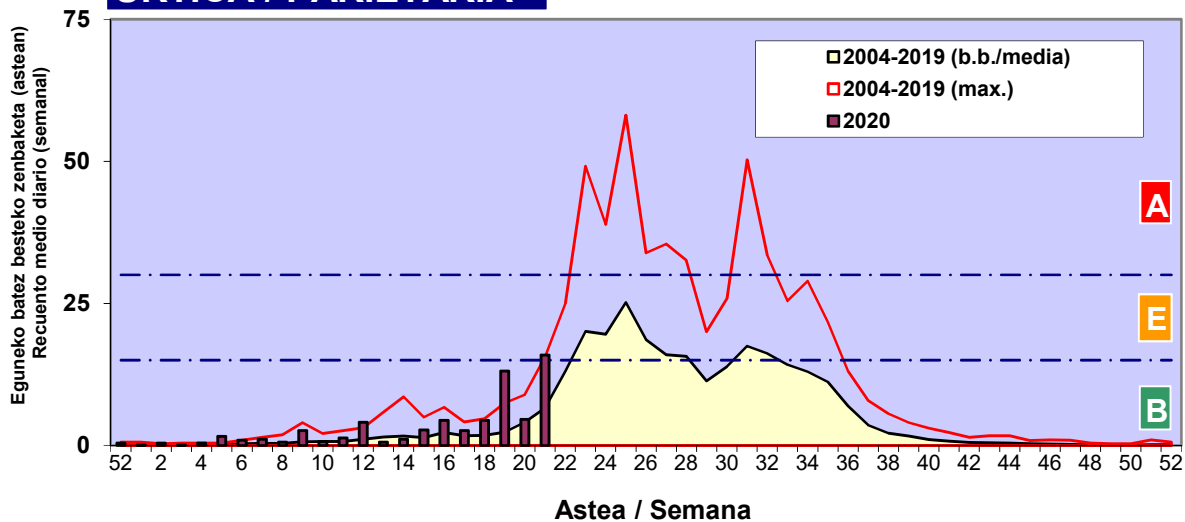

Zenbaketa ale/m3 – tan /  
Recuento en granos/m3

■ Altua/Alto  
■ Ertaina/Medio  
■ Baxua/Bajo

4. POLEN MOTA INTERESGARRIAK / TIPOS POLÍNICOS DE INTERÉS

Estazioa / Estación

Vitoria - Gasteiz

- Altua/Alto
- Ertaina/Medio
- Baxua/Bajo

**CUPRESACEA / TAXACEA**

**PINUS**

**QUERCUS**

Zenbaketa ale/m<sup>3</sup> – tan /  
Recuento en granos/m<sup>3</sup>

Estazioa / Estación

Vitoria - Gasteiz

- Altua/Alto
- Ertaina/Medio
- Baxua/Bajo

**URTICA / PARIETARIA**

**GRAMINEAE**

Zenbaketa ale/m<sup>3</sup> – tan /  
Recuento en granos/m<sup>3</sup>

**E. ALTERNARIA**

Zenbaketa esporak/m<sup>3</sup> – tan /  
Recuento en esporas/m<sup>3</sup>