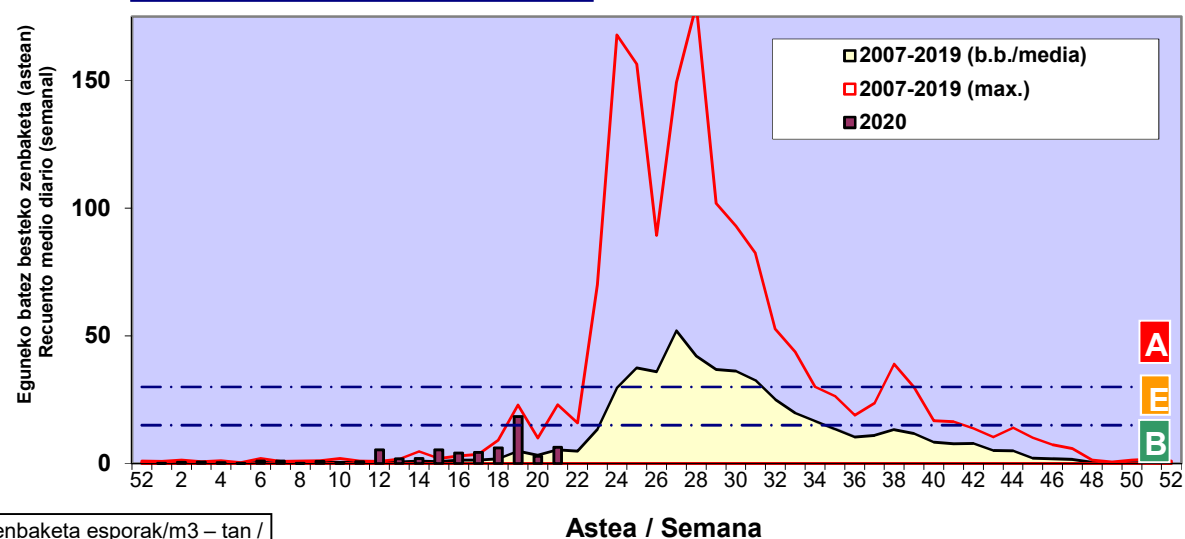

**CUPRESACEA / TAXACEA**

**PINUS**

**QUERCUS**

Zenbaketa ale/m<sup>3</sup> – tan /  
Recuento en granos/m<sup>3</sup>

Estazioa / Estación

Vitoria - Gasteiz

- Altua/Alto
- Ertaina/Medio
- Baxua/Bajo

**URTICA / PARIETARIA**

**GRAMINEAE**

Zenbaketa ale/m<sup>3</sup> – tan /  
Recuento en granos/m<sup>3</sup>

**E. ALTERNARIA**

Zenbaketa esporak/m<sup>3</sup> – tan /  
Recuento en esporas/m<sup>3</sup>