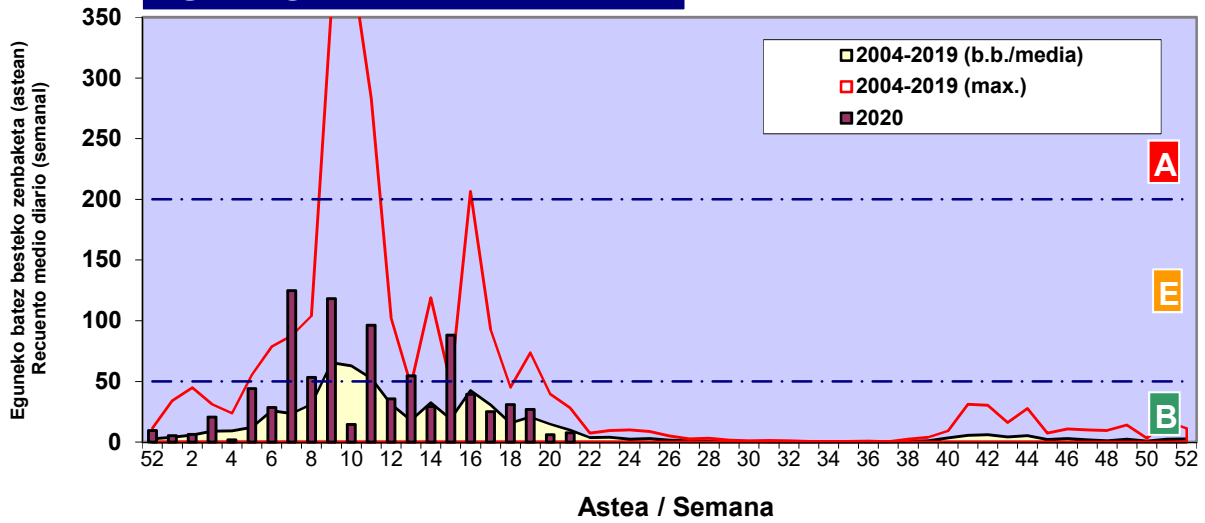

## 3. ASTEKO ZENBAKETA / RECuento SEMANAL

2020

Estazioa / Estación	Vitoria - Gasteiz						Astea/Semana	21
Mota / Tipo	Al / L 18/05/20	As / M 19/05/20	Az / X 20/05/20	Og / J 21/05/20	Or / V 22/05/20	Lr / S 23/05/20	Ig / D 24/05/20	b.b. / media
Acer					1			0
Foeniculum	1				1			0
Artemisia								0
Centaurea								0
Achillea			1			1		0
Taraxacum			1					0
Alnus								0
Betula	1	1		2	2			1
Corylus								0
Brassica					1			0
Sambucus		1	1	1	1		1	1
Chenop./Ama								0
Cupres./Taxa	12	8	9	9	13	2	1	8
Carex			1		1		1	0
Ericaceae		3	1	3	4	1		2
Mercurialis								0
Robinia								0
Castanea					1		1	0
Fagus	1	1	1		1			1
Quercus	79	69	68	94	154	43	11	74
Aesculus	1	1					2	1
Juglans							1	0
Laurus								0
Lilium								0
Magnolia								0
Acacia								0
Eucalyptus								0
Fraxinus	1							0
Ligustrum					3		1	1
Olea		1	3	1	5	1		2
Pinus	3	5	15	21	51	14	9	17
Cedrus								0
Plantago	10	5	10	12	14	9	6	9
Platanus	1	3	1	1	1	1	1	1
Gramineae	80	86	78	57	80	14	41	62
Rosacea								0
Rumex	1	2	3	1	7	1	1	2
Rhamnus								0
Populus								0
Salix			1					0
Tamarix								0
Tilia								0
Celtis								0
Ulmus								0
Urticaceae	13	22	26	11	20	5	14	16
Besterik/Otros	5	6	4	3	5	1	2	4
Esp. Alternaria	6	12	5	8	7	3	3	6
<b>Guztira /Total</b>	<b>209</b>	<b>214</b>	<b>224</b>	<b>216</b>	<b>366</b>	<b>93</b>	<b>93</b>	<b>1415</b>

Zenbaketa ale/m3 – tan /  
Recuento en granos/m3

■ Altua/Alto  
■ Ertaina/Medio  
■ Baxua/Bajo

4. POLEN MOTA INTERESGARRIAK / TIPOS POLÍNICOS DE INTERÉS

Estazioa / Estación

Vitoria - Gasteiz

- Altua/Alto
- Ertaina/Medio
- Baxua/Bajo

**CUPRESACEA / TAXACEA**

**PINUS**

**QUERCUS**

Zenbaketa ale/m<sup>3</sup> – tan /  
Recuento en granos/m<sup>3</sup>

Estazioa / Estación

Vitoria - Gasteiz

- Altua/Alto
- Ertaina/Medio
- Baxua/Bajo

**URTICA / PARIETARIA**