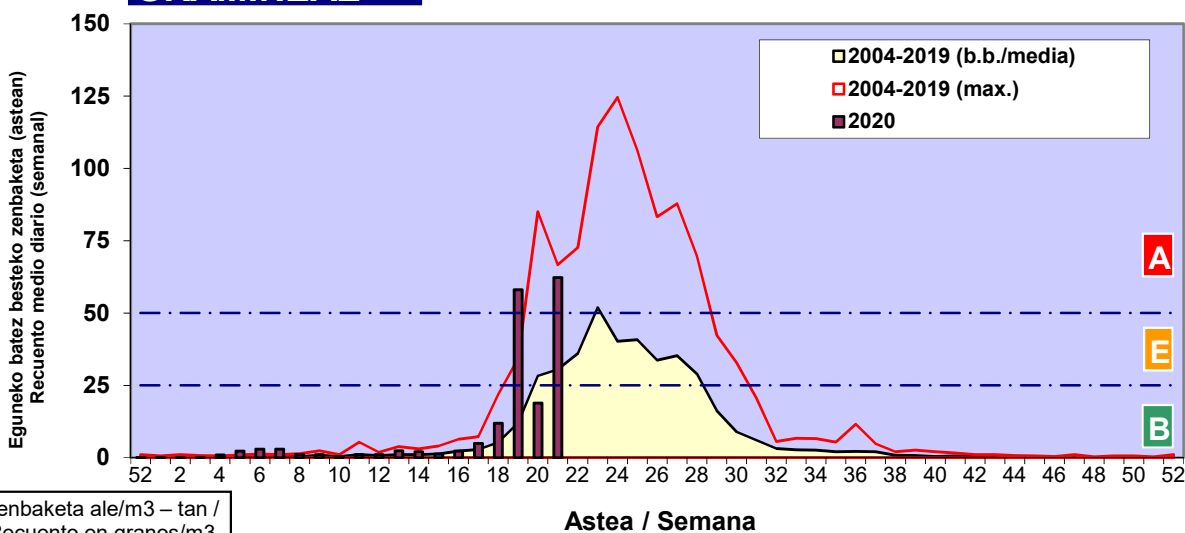

Zenbaketa ale/m3 – tan /  
Recuento en granos/m3

■ Altua/Alto  
■ Ertaina/Medio  
■ Baxua/Bajo

4. POLEN MOTA INTERESGARRIAK / TIPOS POLÍNICOS DE INTERÉS

Estazioa / Estación

Vitoria - Gasteiz

- Altua/Alto
- Ertaina/Medio
- Baxua/Bajo

**CUPRESACEA / TAXACEA**

**PINUS**

**QUERCUS**

Zenbaketa ale/m<sup>3</sup> – tan /  
Recuento en granos/m<sup>3</sup>

Estazioa / Estación

Vitoria - Gasteiz

- Altua/Alto
- Ertaina/Medio
- Baxua/Bajo

**URTICA / PARIETARIA**

**GRAMINEAE**

Zenbaketa ale/m<sup>3</sup> – tan /  
Recuento en granos/m<sup>3</sup>

**E. ALTERNARIA**

Zenbaketa esporak/m<sup>3</sup> – tan /  
Recuento en esporas/m<sup>3</sup>