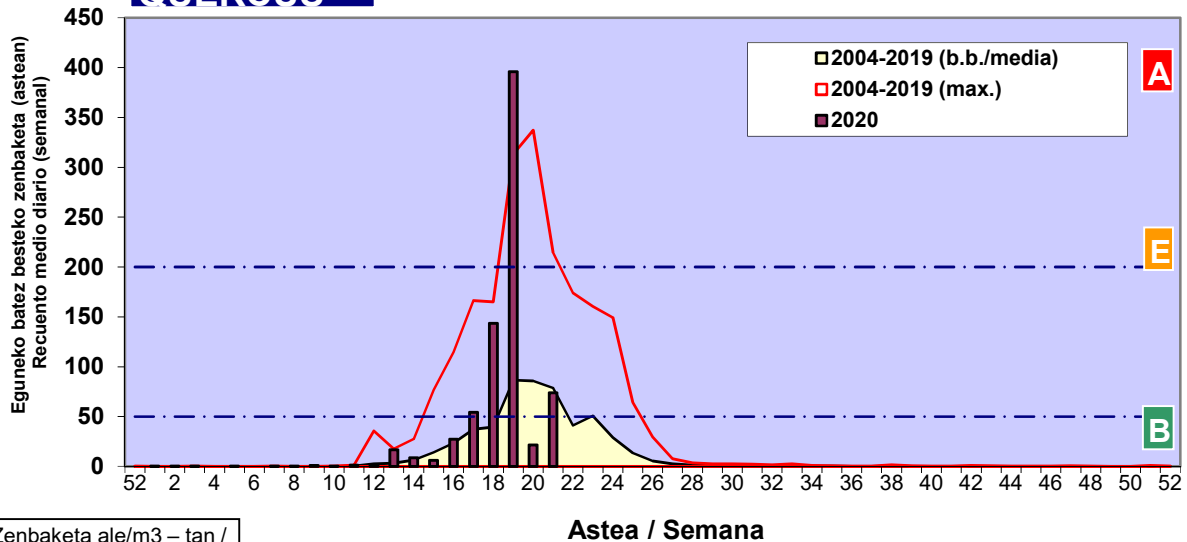

## 3. ASTEKO ZENBAKETA / RECuento SEMANAL

2020

Estazioa / Estación	Vitoria - Gasteiz						Astea/Semana	21
Mota / Tipo	Al / L 18/05/20	As / M 19/05/20	Az / X 20/05/20	Og / J 21/05/20	Or / V 22/05/20	Lr / S 23/05/20	Ig / D 24/05/20	b.b. / media
Acer					1			0
Foeniculum	1				1			0
Artemisia								0
Centaurea								0
Achillea			1			1		0
Taraxacum			1					0
Alnus								0
Betula	1	1		2	2			1
Corylus								0
Brassica					1			0
Sambucus		1	1	1	1		1	1
Chenop./Ama								0
Cupres./Taxa	12	8	9	9	13	2	1	8
Carex			1		1		1	0
Ericaceae		3	1	3	4	1		2
Mercurialis								0
Robinia								0
Castanea					1		1	0
Fagus	1	1	1		1			1
Quercus	79	69	68	94	154	43	11	74
Aesculus	1	1					2	1
Juglans							1	0
Laurus								0
Lilium								0
Magnolia								0
Acacia								0
Eucalyptus								0
Fraxinus	1							0
Ligustrum					3		1	1
Olea		1	3	1	5	1		2
Pinus	3	5	15	21	51	14	9	17
Cedrus								0
Plantago	10	5	10	12	14	9	6	9
Platanus	1	3	1	1	1	1	1	1
Gramineae	80	86	78	57	80	14	41	62
Rosacea								0
Rumex	1	2	3	1	7	1	1	2
Rhamnus								0
Populus								0
Salix			1					0
Tamarix								0
Tilia								0
Celtis								0
Ulmus								0
Urticaceae	13	22	26	11	20	5	14	16
Besterik/Otros	5	6	4	3	5	1	2	4
Esp. Alternaria	6	12	5	8	7	3	3	6
<b>Guztira /Total</b>	<b>209</b>	<b>214</b>	<b>224</b>	<b>216</b>	<b>366</b>	<b>93</b>	<b>93</b>	<b>1415</b>

Zenbaketa ale/m3 – tan /  
Recuento en granos/m3

■ Altua/Alto  
■ Ertaina/Medio  
■ Baxua/Bajo

4. POLEN MOTA INTERESGARRIAK / TIPOS POLÍNICOS DE INTERÉS

Estazioa / Estación

Vitoria - Gasteiz

- Altua/Alto
- Ertaina/Medio
- Baxua/Bajo

**CUPRESACEA / TAXACEA**

**PINUS**

**QUERCUS**

Zenbaketa ale/m<sup>3</sup> – tan /  
Recuento en granos/m<sup>3</sup>

Estazioa / Estación

Vitoria - Gasteiz

- Altua/Alto
- Ertaina/Medio
- Baxua/Bajo

**URTICA / PARIETARIA**