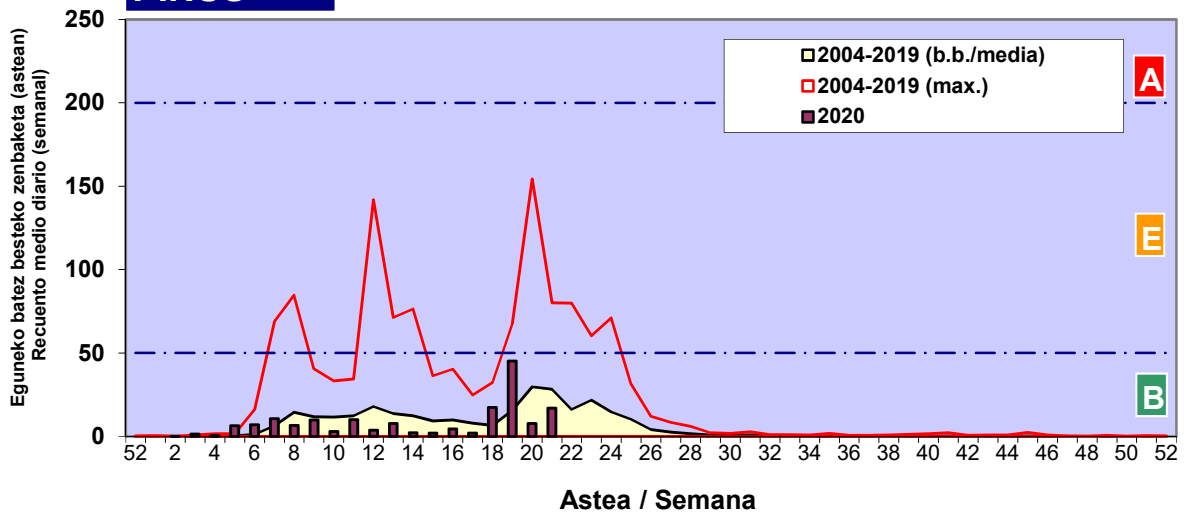

## 3. ASTEKO ZENBAKETA / RECuento SEMANAL

2020

Estazioa / Estación	Vitoria - Gasteiz						Astea/Semana	21
Mota / Tipo	Al / L 18/05/20	As / M 19/05/20	Az / X 20/05/20	Og / J 21/05/20	Or / V 22/05/20	Lr / S 23/05/20	Ig / D 24/05/20	b.b. / media
Acer					1			0
Foeniculum	1				1			0
Artemisia								0
Centaurea								0
Achillea			1			1		0
Taraxacum			1					0
Alnus								0
Betula	1	1		2	2			1
Corylus								0
Brassica					1			0
Sambucus		1	1	1	1		1	1
Chenop./Ama								0
Cupres./Taxa	12	8	9	9	13	2	1	8
Carex			1		1		1	0
Ericaceae		3	1	3	4	1		2
Mercurialis								0
Robinia								0
Castanea					1		1	0
Fagus	1	1	1		1			1
Quercus	79	69	68	94	154	43	11	74
Aesculus	1	1					2	1
Juglans							1	0
Laurus								0
Lilium								0
Magnolia								0
Acacia								0
Eucalyptus								0
Fraxinus	1							0
Ligustrum					3		1	1
Olea		1	3	1	5	1		2
Pinus	3	5	15	21	51	14	9	17
Cedrus								0
Plantago	10	5	10	12	14	9	6	9
Platanus	1	3	1	1	1	1	1	1
Gramineae	80	86	78	57	80	14	41	62
Rosacea								0
Rumex	1	2	3	1	7	1	1	2
Rhamnus								0
Populus								0
Salix			1					0
Tamarix								0
Tilia								0
Celtis								0
Ulmus								0
Urticaceae	13	22	26	11	20	5	14	16
Besterik/Otros	5	6	4	3	5	1	2	4
Esp. Alternaria	6	12	5	8	7	3	3	6
<b>Guztira /Total</b>	<b>209</b>	<b>214</b>	<b>224</b>	<b>216</b>	<b>366</b>	<b>93</b>	<b>93</b>	<b>1415</b>

Zenbaketa ale/m3 – tan /  
Recuento en granos/m3

■ Altua/Alto  
■ Ertaina/Medio  
■ Baxua/Bajo

4. POLEN MOTA INTERESGARRIAK / TIPOS POLÍNICOS DE INTERÉS

Estazioa / Estación

Vitoria - Gasteiz

- Altua/Alto
- Ertaina/Medio
- Baxua/Bajo

**CUPRESACEA / TAXACEA**

**PINUS**

**QUERCUS**

Zenbaketa ale/m<sup>3</sup> – tan /  
Recuento en granos/m<sup>3</sup>

Estazioa / Estación

Vitoria - Gasteiz

- Altua/Alto
- Ertaina/Medio
- Baxua/Bajo

**URTICA / PARIETARIA**