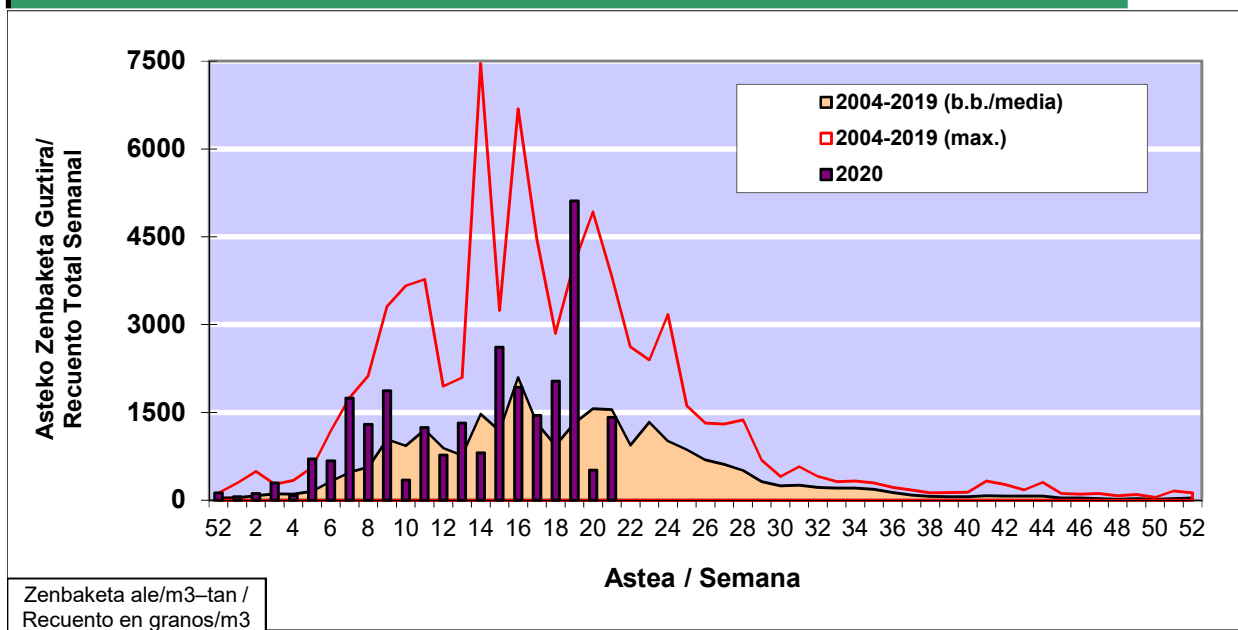

### 1. GAUR EGUNGO EGOERA / SITUACIÓN ACTUAL

		<b>Astea/Semana</b>	<b>21</b>
<b>Estazioa / Estación</b>	<b>Vitoria - Gasteiz</b>	<b>18/05 - 24/05</b>	<b>2020</b>

Polen mota interesgarriak / Tipos polínicos de interés	Zuhaitza-Landarea / Árbol- Planta	Egoera / Situación*	Hurrengo asterako joera / Tendencia próxima semana
<b>Cupresaceas /Taxaceas</b>	Altzifrea-Hagina/Ciprés-Tejo	Baxua / Bajo	=
<b>Urticaceas</b>	Asuna-Horma-belarra/Ortiga- Parietaria	Ertaina / Medio	=
<b>Quercus</b>	Haritza-Artea/Roble-Encina	Ertaina / Medio	▼
<b>Gramineae</b>	Graminea/Gramínea	Altua / Alto	=
<b>Pinus</b>	Pinua/Pino	Baxua / Bajo	=
<b>E. Alternaria</b>	Alternariaren esporak / Esporas de Alternaria	Baxua / Bajo	=
*Ebaluaketa irizpideak, "Red Española de Aerobiología"-ren arabera / Criterios de evaluación de acuerdo a la Red Española de Aerobiología			

### 2. ASTEKO ZENBAKETA GUZTIRA / RECUENTO TOTAL SEMANAL

<b>Estazioa / Estación</b>	<b>Vitoria - Gasteiz</b>
----------------------------	--------------------------

#### Asteko Zenbaketa Guztira / Recuento Total Semanal