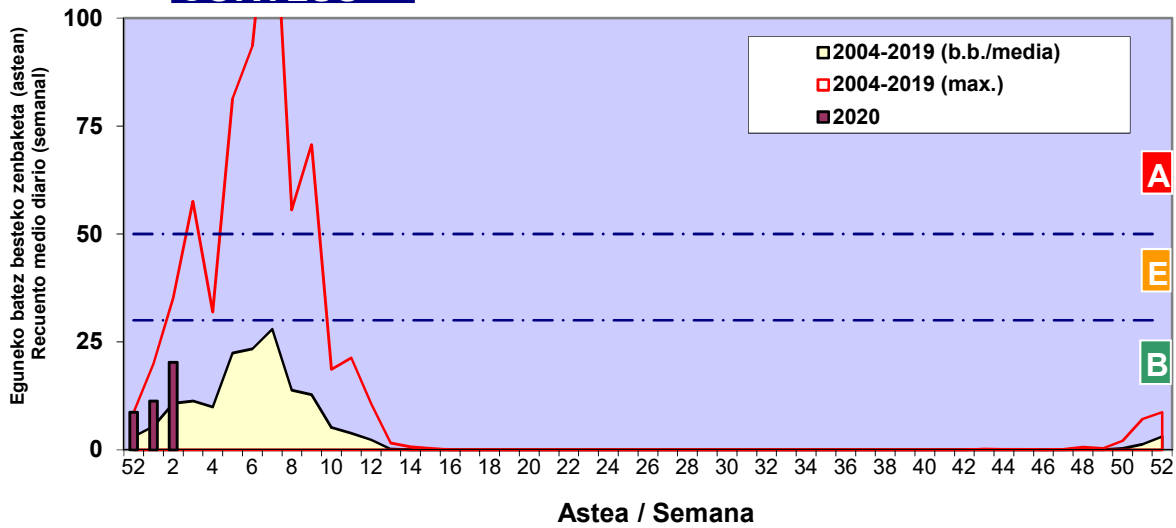

3. ASTEKO ZENBAKETA / RECUESTO SEMANAL

2020

Estazioa / Estación	Donostia-San Sebastián							Astea/Semana	2
Mota / Tipo	Al / L 6/01/20	As / M 7/01/20	Az / X 8/01/20	Og / J 9/01/20	Or / V 10/01/20	Lr / S 11/01/20	Ig / D 12/01/20	b.b. / media	
Acer								0	
Foeniculum								0	
Artemisia								0	
Centaurea								0	
Achillea								0	
Taraxacum								0	
Alnus	2	4	1	4		1		2	
Betula								0	
Corylus	10	18	63	37	1	4	9	20	
Brassica								0	
Sambucus								0	
Chenop./Ama								0	
Cupres./Taxa	1	1	21	4	1			4	
Carex								0	
Ericaceae								0	
Mercurialis								0	
Robinia								0	
Castanea								0	
Fagus								0	
Quercus								0	
Aesculus								0	
Juglans								0	
Laurus								0	
Lilium								0	
Magnolia								0	
Acacia			1					0	
Eucalyptus								0	
Fraxinus				1				0	
Ligustrum								0	
Olea								0	
Pinus							1	0	
Cedrus								0	
Plantago								0	
Platanus								0	
Gramineae								0	
Rosacea								0	
Rumex								0	
Rhamnus								0	
Populus			1					0	
Salix								0	
Tamarix								0	
Tilia								0	
Celtis								0	
Ulmus								0	
Urticaceae	1		1					0	
Besterik/Otros	2			1		1		1	
Esp. Alternaria			1					0	
Guztira /Total	16	23	88	47	2	6	10	192	

Zenbaketa ale/m3 – tan /
Recuento en granos/m3

■ Altua/Alto
■ Ertaina/Medio
■ Baxua/Bajo

4. POLEN MOTA INTERESGARRIAK / TIPOS POLÍNICOS DE INTERÉS

Estazioa / Estación **Donostia-San Sebastián**

- Altua/Alto
- Ertaina/Medio
- Baxua/Bajo

CUPRESACEA / TAXACEA

CORYLUS

ALNUS

Zenbaketa ale/m3 – tan /
 Recuento en granos/m3