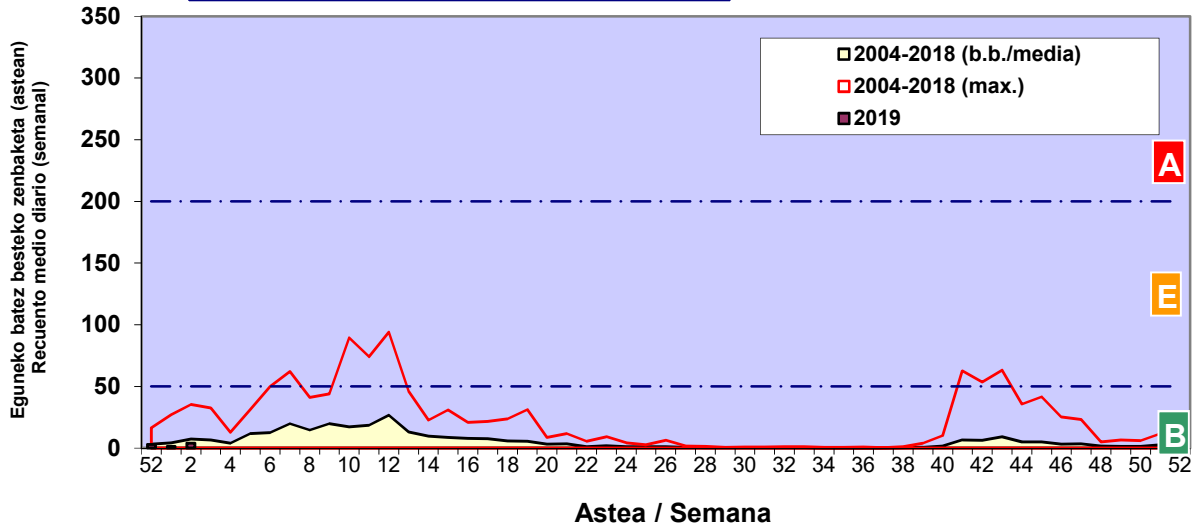

3. ASTEKO ZENBAKETA / RECUESTO SEMANAL

2020

Estazioa / Estación	Donostia-San Sebastián							Astea/Semana	2
Mota / Tipo	Al / L 6/01/20	As / M 7/01/20	Az / X 8/01/20	Og / J 9/01/20	Or / V 10/01/20	Lr / S 11/01/20	Ig / D 12/01/20	b.b. / media	
Acer								0	
Foeniculum								0	
Artemisia								0	
Centaurea								0	
Achillea								0	
Taraxacum								0	
Alnus	2	4	1	4		1		2	
Betula								0	
Corylus	10	18	63	37	1	4	9	20	
Brassica								0	
Sambucus								0	
Chenop./Ama								0	
Cupres./Taxa	1	1	21	4	1			4	
Carex								0	
Ericaceae								0	
Mercurialis								0	
Robinia								0	
Castanea								0	
Fagus								0	
Quercus								0	
Aesculus								0	
Juglans								0	
Laurus								0	
Lilium								0	
Magnolia								0	
Acacia			1					0	
Eucalyptus								0	
Fraxinus				1				0	
Ligustrum								0	
Olea								0	
Pinus							1	0	
Cedrus								0	
Plantago								0	
Platanus								0	
Gramineae								0	
Rosacea								0	
Rumex								0	
Rhamnus								0	
Populus			1					0	
Salix								0	
Tamarix								0	
Tilia								0	
Celtis								0	
Ulmus								0	
Urticaceae	1		1					0	
Besterik/Otros	2			1		1		1	
Esp. Alternaria			1					0	
Guztira /Total	16	23	88	47	2	6	10	192	

Zenbaketa ale/m3 – tan /
Recuento en granos/m3

■ Altua/Alto
■ Ertaina/Medio
■ Baxua/Bajo

4. POLEN MOTA INTERESGARRIAK / TIPOS POLÍNICOS DE INTERÉS

Estazioa / Estación **Donostia-San Sebastián**

- Altua/Alto
- Ertaina/Medio
- Baxua/Bajo

CUPRESACEA / TAXACEA

CORYLUS

ALNUS

Zenbaketa ale/m3 – tan /
 Recuento en granos/m3