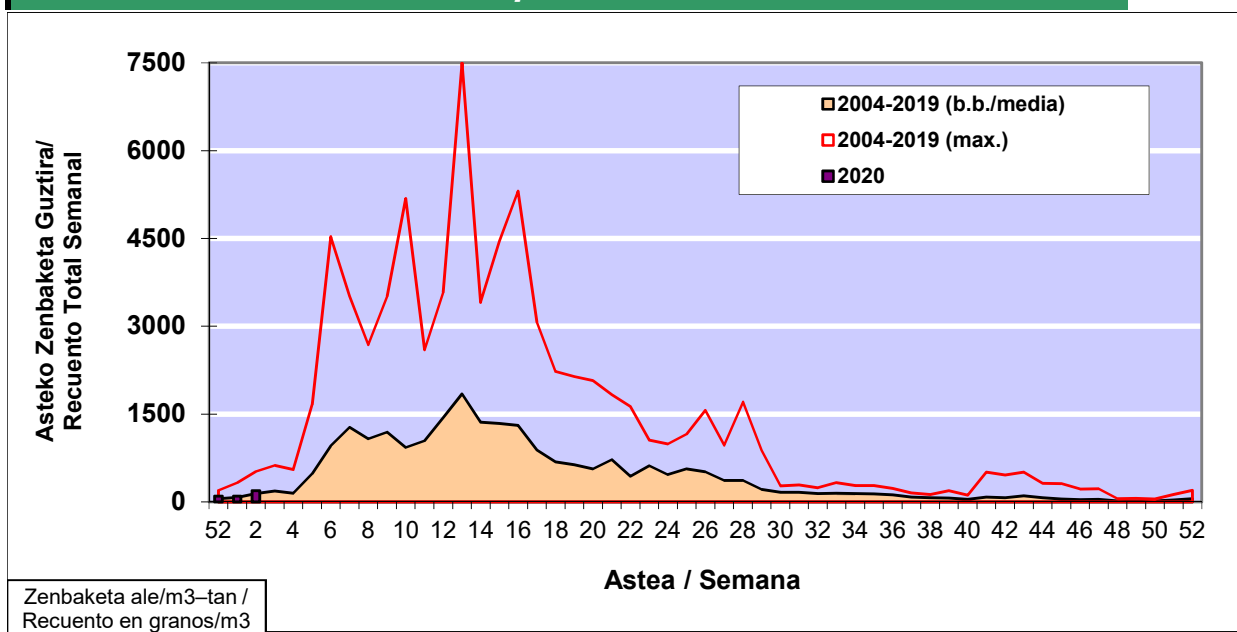

POLEN ZENBAKETA / RECUENTO DE POLEN

Osasun Sailaren Sarea / Red del Departamento de Salud

1. GAUR EGUNGO EGOERA / SITUACIÓN ACTUAL

		Astea/Semana	2
Estazioa / Estación	Donostia-San Sebastián	06/01 - 12/01	2020

Polen mota interesgarriak / Tipos polínicos de interés	Zuhaitza-Landarea / Árbol- Planta	Egoera / Situación*	Hurrengo asterako joera / Tendencia próxima semana
Cupresaceas /Taxaceas	Altzifrea-Hagina/Ciprés-Tejo	Baxua / Bajo	=
Corylus	Hurritza/Avellano	Baxua / Bajo	=
Alnus	Haltza/Aliso	Baxua / Bajo	=
*Ebaluaketa irizpideak, "Red Española de Aerobiología"-ren arabera / Criterios de evaluación de acuerdo a la Red Española de Aerobiología			

2. ASTEKO ZENBAKETA GUZTIRA / RECUENTO TOTAL SEMANAL

Estazioa / Estación	Donostia-San Sebastián

Asteko Zenbaketa Guztira / Recuento Total Semanal