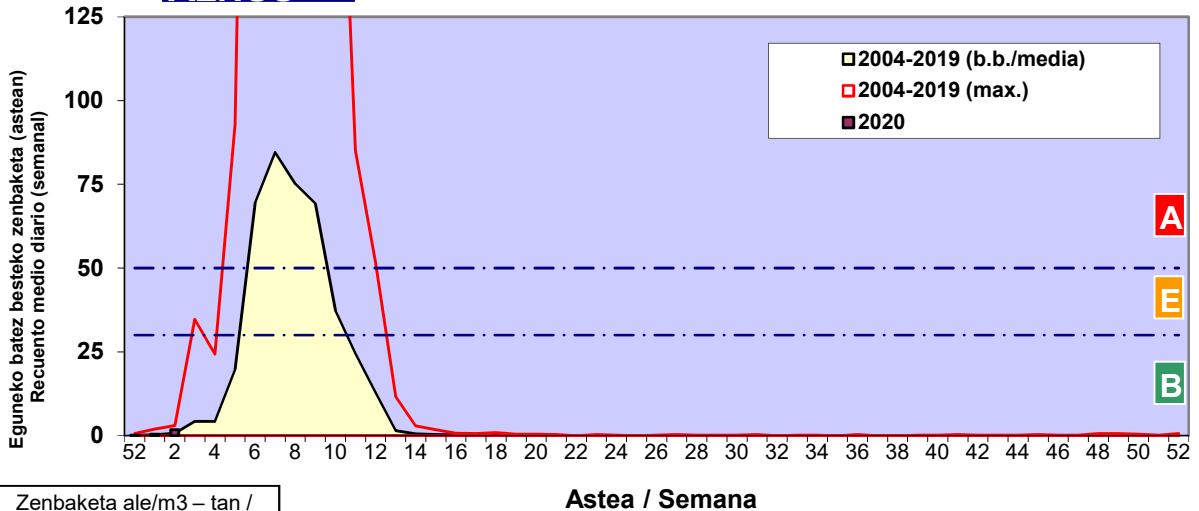

ALNUS

Zenbaketa ale/m3 – tan /
Recuento en granos/m3