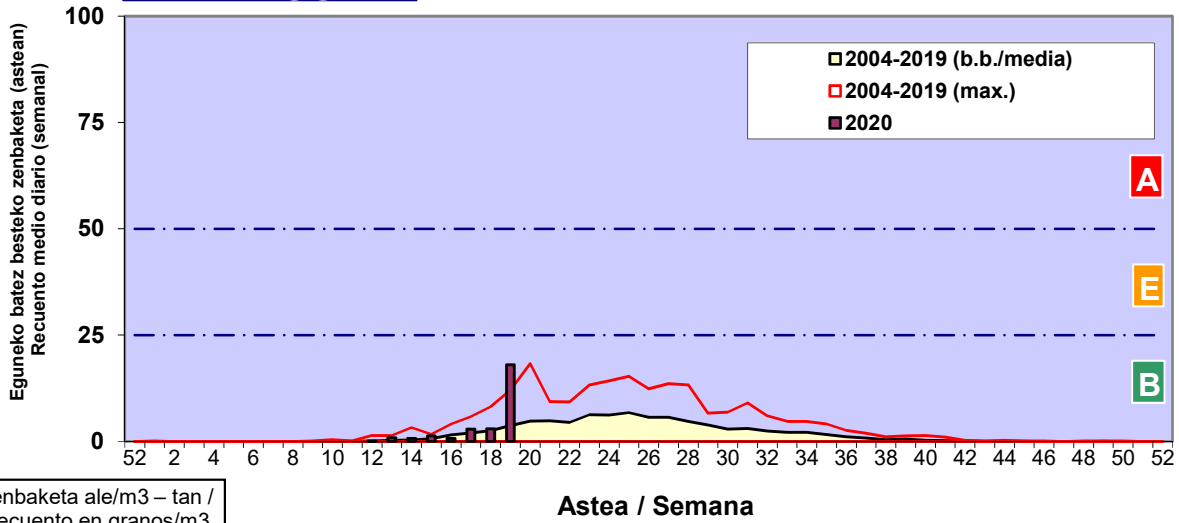

**CUPRESACEA / TAXACEA**

**PINUS**

**FAGUS**

Zenbaketa ale/m<sup>3</sup> – tan /  
Recuento en granos/m<sup>3</sup>

Estazioa / Estación

Vitoria - Gasteiz

- Altua/Alto
- Ertaina/Medio
- Baxua/Bajo

**QUERCUS**

**URTICA / PARIETARIA**

**GRAMINEAE**

Zenbaketa ale/m<sup>3</sup> – tan /  
Recuento en granos/m<sup>3</sup>

- Altua/Alto
- Ertaina/Medio
- Baxua/Bajo

**Estazioa / Estación** Vitoria - Gasteiz

**PLANTAGO**

Zenbaketa ale/m<sup>3</sup> – tan /  
 Recuento en granos/m<sup>3</sup>

**E. ALTERNARIA**

Zenbaketa esporak/m<sup>3</sup> – tan /  
 Recuento en esporas/m<sup>3</sup>