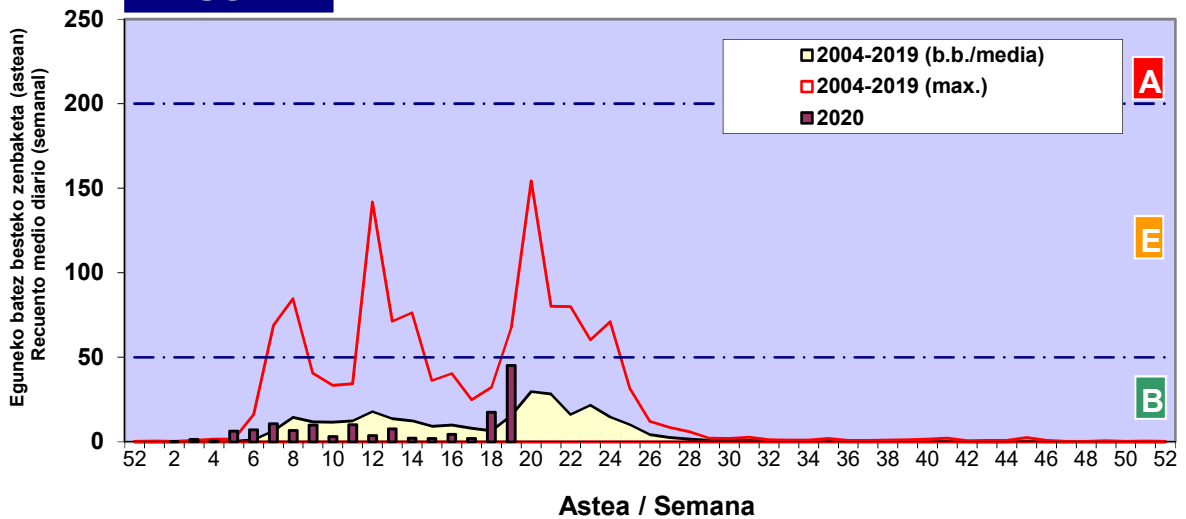

Zenbaketa ale/m3 – tan /  
Recuento en granos/m3

■ Altua/Alto  
■ Ertaina/Medio  
■ Baxua/Bajo

4. POLEN MOTA INTERESGARRIAK / TIPOS POLÍNICOS DE INTERÉS

Estazioa / Estación

Vitoria - Gasteiz

- Altua/Alto
- Ertaina/Medio
- Baxua/Bajo

**CUPRESACEA / TAXACEA**

**PINUS**

**FAGUS**

Zenbaketa ale/m<sup>3</sup> – tan /  
Recuento en granos/m<sup>3</sup>

Estazioa / Estación

Vitoria - Gasteiz

- Altua/Alto
- Ertaina/Medio
- Baxua/Bajo

**QUERCUS**