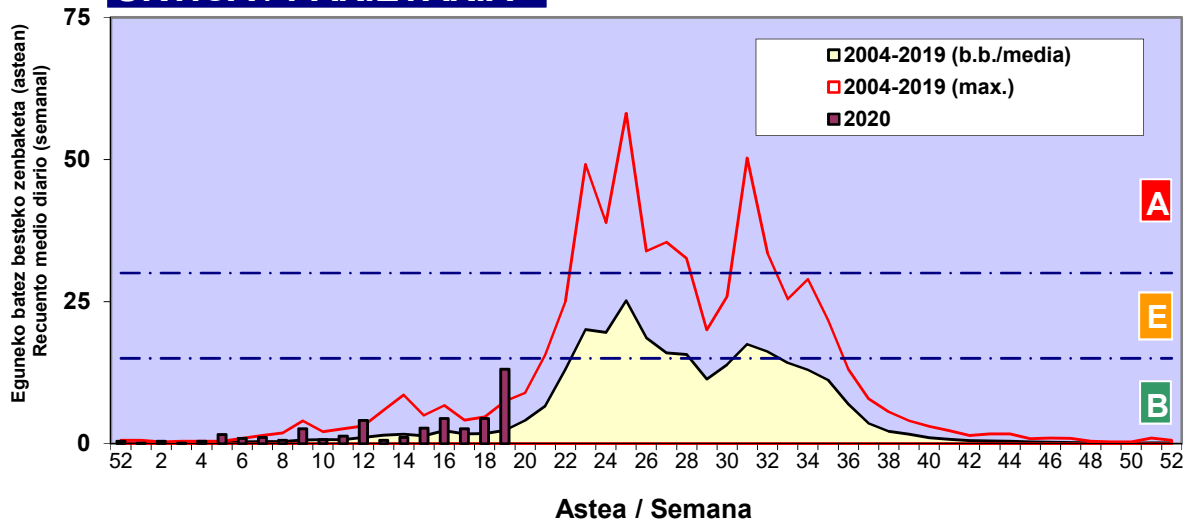

Zenbaketa ale/m3 – tan /  
Recuento en granos/m3

■ Altua/Alto  
■ Ertaina/Medio  
■ Baxua/Bajo

4. POLEN MOTA INTERESGARRIAK / TIPOS POLÍNICOS DE INTERÉS

Estazioa / Estación

Vitoria - Gasteiz

- Altua/Alto
- Ertaina/Medio
- Baxua/Bajo

**CUPRESACEA / TAXACEA**

**PINUS**

**FAGUS**

Zenbaketa ale/m<sup>3</sup> – tan /  
Recuento en granos/m<sup>3</sup>

Estazioa / Estación

Vitoria - Gasteiz

- Altua/Alto
- Ertaina/Medio
- Baxua/Bajo

**QUERCUS**

**URTICA / PARIETARIA**

**GRAMINEAE**

Zenbaketa ale/m<sup>3</sup> – tan /  
Recuento en granos/m<sup>3</sup>

- Altua/Alto
- Ertaina/Medio
- Baxua/Bajo

**Estazioa / Estación** Vitoria - Gasteiz

**PLANTAGO**