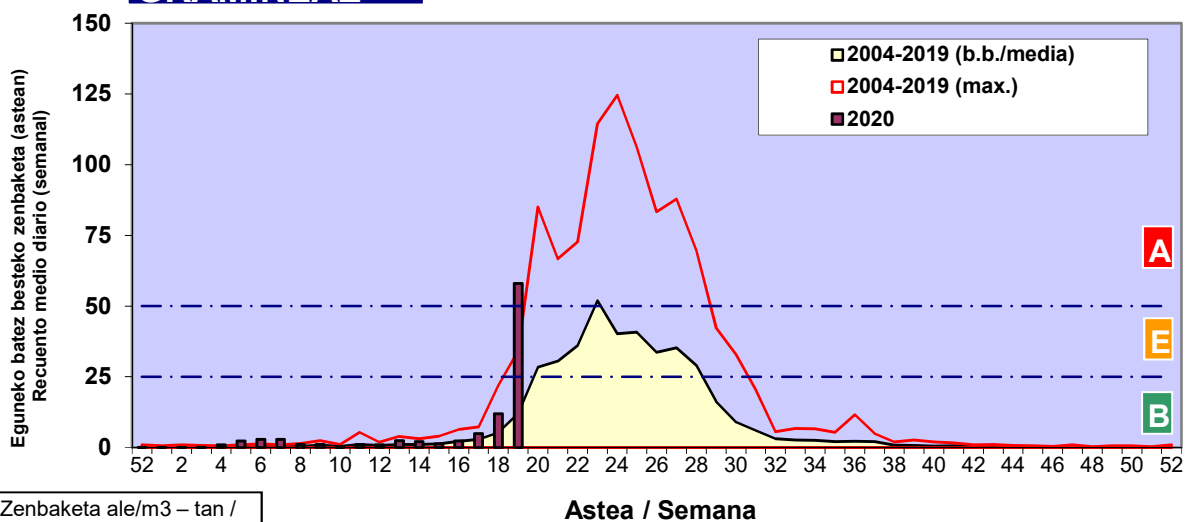

Zenbaketa ale/m3 – tan /  
Recuento en granos/m3

■ Altua/Alto  
■ Ertaina/Medio  
■ Baxua/Bajo

4. POLEN MOTA INTERESGARRIAK / TIPOS POLÍNICOS DE INTERÉS

Estazioa / Estación

Vitoria - Gasteiz

- Altua/Alto
- Ertaina/Medio
- Baxua/Bajo

**CUPRESACEA / TAXACEA**

**PINUS**

**FAGUS**

Zenbaketa ale/m<sup>3</sup> – tan /  
Recuento en granos/m<sup>3</sup>

Estazioa / Estación

Vitoria - Gasteiz

- Altua/Alto
- Ertaina/Medio
- Baxua/Bajo

**QUERCUS**

**URTICA / PARIETARIA**

**GRAMINEAE**

Zenbaketa ale/m<sup>3</sup> – tan /  
Recuento en granos/m<sup>3</sup>

- Altua/Alto
- Ertaina/Medio
- Baxua/Bajo

**Estazioa / Estación** Vitoria - Gasteiz

**PLANTAGO**