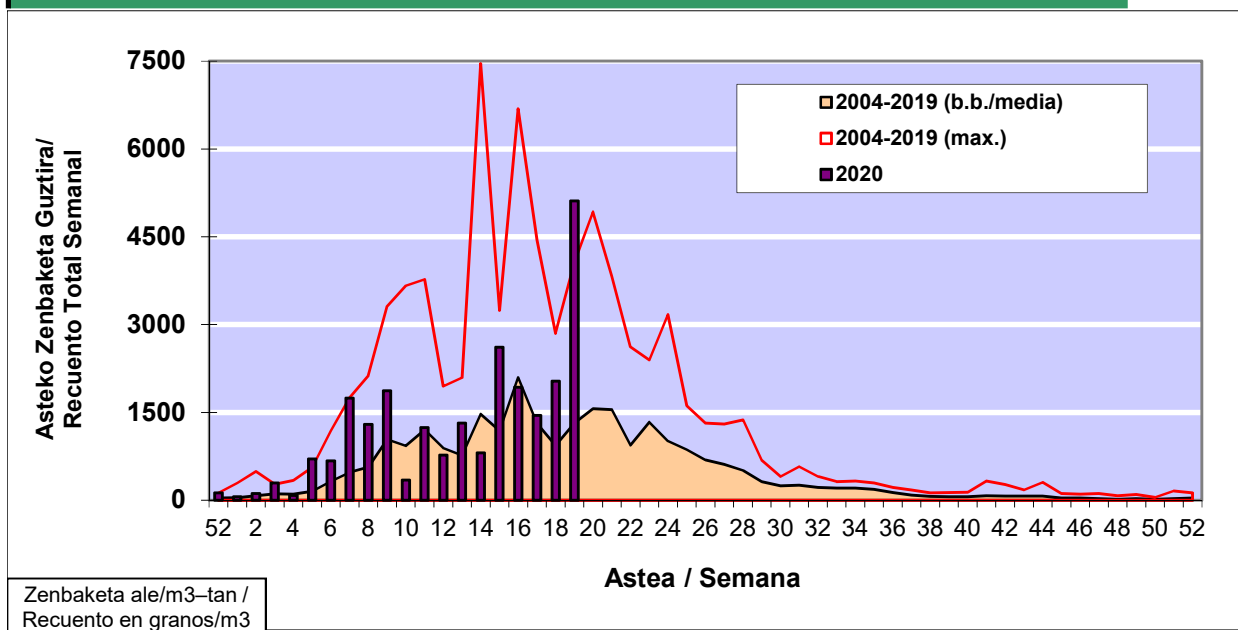

### 1. GAUR EGUNGO EGOERA / SITUACIÓN ACTUAL

		<b>Astea/Semana</b>	<b>19</b>
<b>Estazioa / Estación</b>	<b>Vitoria - Gasteiz</b>	<b>04/05 - 10/05</b>	<b>2020</b>

Polen mota interesgarriak / Tipos polínicos de interés	Zuhaitza-Landarea / Árbol- Planta	Egoera / Situación*	Hurrengo asterako joera / Tendencia próxima semana
<b>Cupresaceas /Taxaceas</b>	Altzifrea-Hagina/Ciprés-Tejo	Baxua / Bajo	=
<b>Urticaceas</b>	Asuna-Horma-belarra/Ortiga- Parietaria	Baxua / Bajo	=
<b>Quercus</b>	Haritza-Artea/Roble-Encina	Altua / Alto	▼
<b>Gramineae</b>	Graminea/Gramínea	Altua / Alto	▼
<b>Pinus</b>	Pinua/Pino	Baxua / Bajo	=
<b>Fagus</b>	Pagoa/Haya	Ertaina / Medio	▼
<b>Plantago</b>	Plataina/Llantén	Baxua / Bajo	=
<b>E. Alternaria</b>	Alternariaren esporak / Esporas de Alternaria	Ertaina / Medio	▼
*Ebaluaketa irizpideak, "Red Española de Aerobiología"-ren arabera / Criterios de evaluación de acuerdo a la Red Española de Aerobiología			

### 2. ASTEKO ZENBAKETA GUZTIRA / RECuento TOTAL SEMANAL

<b>Estazioa / Estación</b>	<b>Vitoria - Gasteiz</b>
----------------------------	--------------------------

#### Asteko Zenbaketa Guztira / Recuento Total Semanal