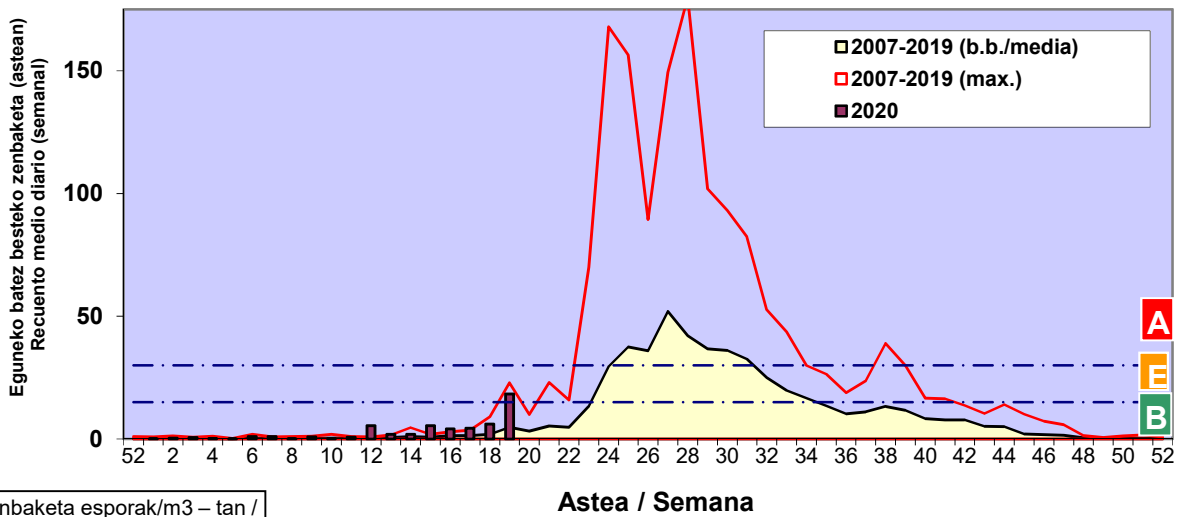

**URTICA / PARIETARIA**

**GRAMINEAE**

Zenbaketa ale/m<sup>3</sup> – tan /  
Recuento en granos/m<sup>3</sup>

- Altua/Alto
- Ertaina/Medio
- Baxua/Bajo

**Estazioa / Estación** Vitoria - Gasteiz

**PLANTAGO**

Zenbaketa ale/m<sup>3</sup> – tan /  
 Recuento en granos/m<sup>3</sup>

**E. ALTERNARIA**

Zenbaketa esporak/m<sup>3</sup> – tan /  
 Recuento en esporas/m<sup>3</sup>