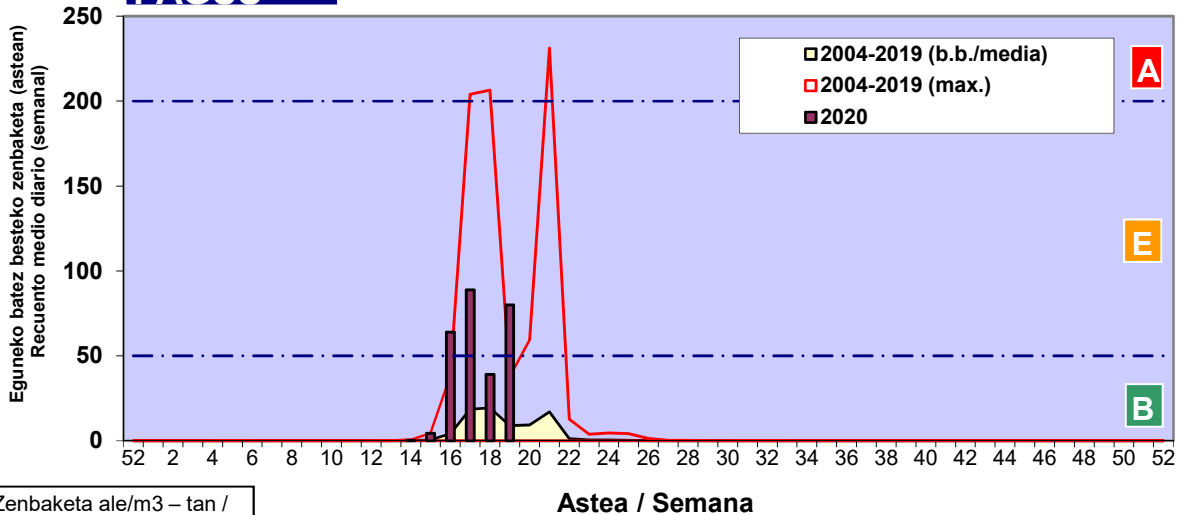

## 3. ASTEKO ZENBAKETA / RECUESTO SEMANAL

2020

Estazioa / Estación	Vitoria - Gasteiz						Astea/Semana	19
Mota / Tipo	4/05/20	5/05/20	6/05/20	7/05/20	8/05/20	9/05/20	10/05/20	b.b. / media
Acer	3	1	1	3	2	3		2
Foeniculum	1							0
Artemisia								0
Centaurea								0
Achillea	1	2	2		1			1
Taraxacum	1			1	1	1		1
Alnus	1							0
Betula	4	3	4	3	1	1		2
Corylus								0
Brassica	5	3	1	1				1
Sambucus	6	1	3	5	2	7		3
Chenop./Ama	6			11	6	1		3
Cupres./Taxa	68	15	19	53	21	11	1	27
Carex	3	1	1	1		1		1
Ericaceae	10	5	3	2	1	2		3
Mercurialis								0
Robinia								0
Castanea		1						0
Fagus	346	26	26	117	27	17	1	80
Quercus	1023	157	164	942	287	184	16	396
Aesculus	9	6	3	2	2	1		3
Juglans	4			3				1
Laurus								0
Lilium						1		0
Magnolia								0
Acacia								0
Eucalyptus				2				0
Fraxinus								0
Ligustrum								0
Olea	37	10	5	99	92	65		44
Pinus	57	72	16	78	38	53	2	45
Cedrus								0
Plantago	43	7	11	32	14	16	3	18
Platanus	7	3	5	1	3	1		3
Gramineae	74	29	81	87	53	79	3	58
Rosacea	2				1	1		1
Rumex	13	7	16	4	1	2	2	6
Rhamnus								0
Populus	1	1	1					0
Salix	8		1	5	1	7		3
Tamarix				2	7	1		1
Tilia								0
Celtis								0
Ulmus								0
Urticaceae	22	20	14	20	9	7		13
Besterik/Otros	30	7	6	19	8	8	1	11
Esp. Alternaria	52	10	5	46	9	7		18
<b>Guztira /Total</b>	<b>1785</b>	<b>377</b>	<b>383</b>	<b>1493</b>	<b>578</b>	<b>470</b>	<b>29</b>	<b>5115</b>

Zenbaketa ale/m3 – tan /  
Recuento en granos/m3

■ Altua/Alto  
■ Ertaina/Medio  
■ Baxua/Bajo

4. POLEN MOTA INTERESGARRIAK / TIPOS POLÍNICOS DE INTERÉS

Estazioa / Estación

Vitoria - Gasteiz

- Altua/Alto
- Ertaina/Medio
- Baxua/Bajo

**CUPRESACEA / TAXACEA**

**PINUS**

**FAGUS**

Zenbaketa ale/m<sup>3</sup> – tan /  
Recuento en granos/m<sup>3</sup>

Estazioa / Estación

Vitoria - Gasteiz

- Altua/Alto
- Ertaina/Medio
- Baxua/Bajo

**QUERCUS**