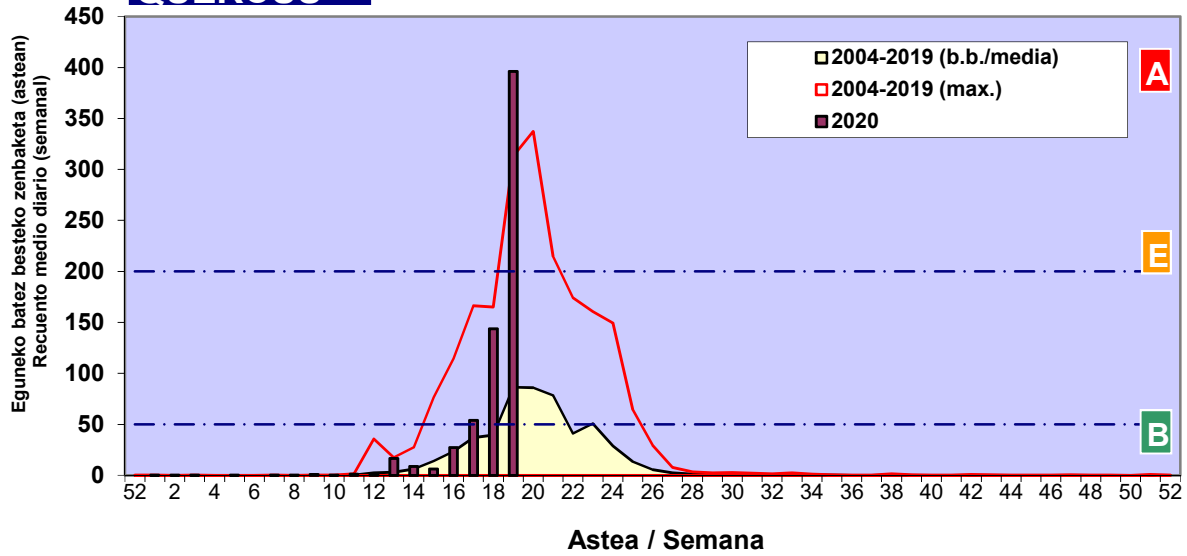

**CUPRESACEA / TAXACEA**

**PINUS**

**FAGUS**

Zenbaketa ale/m<sup>3</sup> – tan /  
Recuento en granos/m<sup>3</sup>

Estazioa / Estación

Vitoria - Gasteiz

- Altua/Alto
- Ertaina/Medio
- Baxua/Bajo

**QUERCUS**

**URTICA / PARIETARIA**

**GRAMINEAE**

Zenbaketa ale/m<sup>3</sup> – tan /  
Recuento en granos/m<sup>3</sup>

- Altua/Alto
- Ertaina/Medio
- Baxua/Bajo

**Estazioa / Estación** Vitoria - Gasteiz

**PLANTAGO**