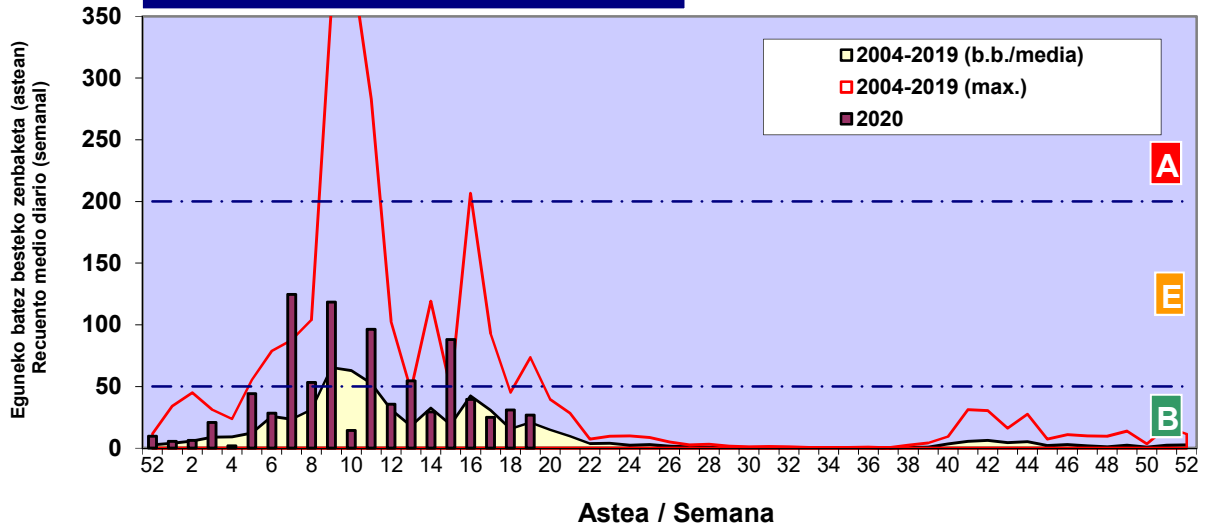

Zenbaketa ale/m3 – tan /  
Recuento en granos/m3

■ Altua/Alto  
■ Ertaina/Medio  
■ Baxua/Bajo

4. POLEN MOTA INTERESGARRIAK / TIPOS POLÍNICOS DE INTERÉS

Estazioa / Estación

Vitoria - Gasteiz

- Altua/Alto
- Ertaina/Medio
- Baxua/Bajo

**CUPRESACEA / TAXACEA**

**PINUS**

**FAGUS**

Zenbaketa ale/m<sup>3</sup> – tan /  
Recuento en granos/m<sup>3</sup>

Estazioa / Estación

Vitoria - Gasteiz

- Altua/Alto
- Ertaina/Medio
- Baxua/Bajo

**QUERCUS**