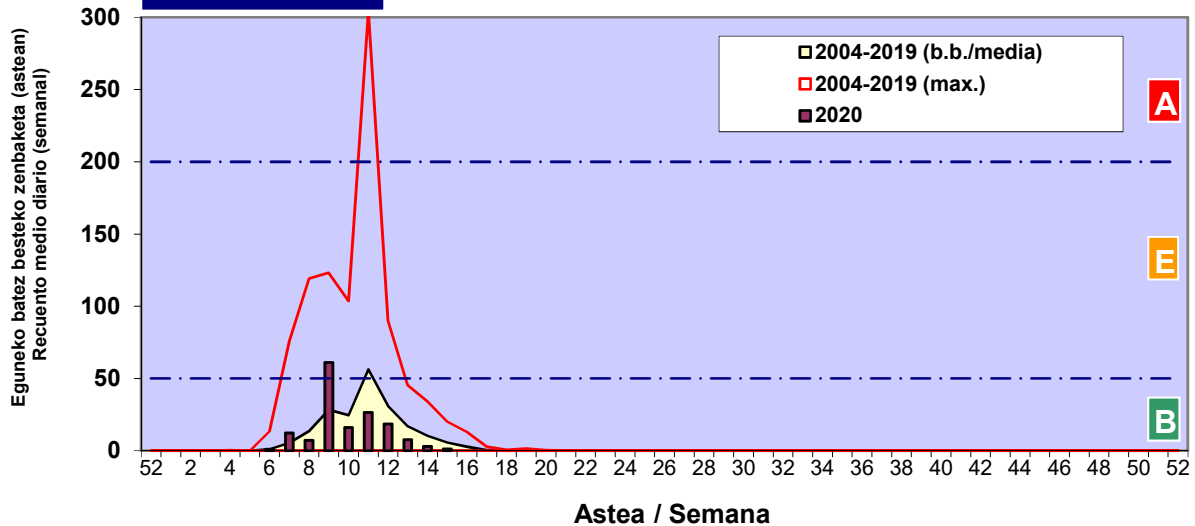

Estazioa / Estación

Vitoria - Gasteiz

- Altua/Alto
- Ertaina/Medio
- Baxua/Bajo

PINUS

POPULUS

PLATANUS

Zenbaketa ale/m³ – tan /
Recuento en granos/m³