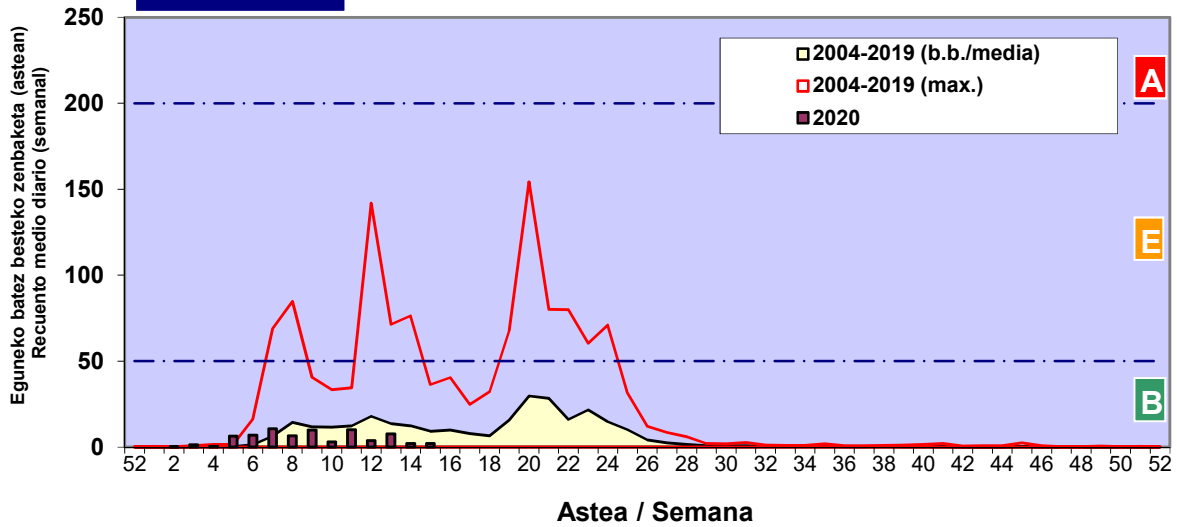

Zenbaketa ale/m3 – tan /  
Recuento en granos/m3

■ Altua/Alto  
■ Ertaina/Medio  
■ Baxua/Bajo

4. POLEN MOTA INTERESGARRIAK / TIPOS POLÍNICOS DE INTERÉS

Estazioa / Estación

Vitoria - Gasteiz

- Altua/Alto
- Ertaina/Medio
- Baxua/Bajo

**CUPRESACEA / TAXACEA**

**BETULA**

**FRAXINUS**

Zenbaketa ale/m<sup>3</sup> – tan /  
Recuento en granos/m<sup>3</sup>

Estazioa / Estación

Vitoria - Gasteiz

- Altua/Alto
- Ertaina/Medio
- Baxua/Bajo

**PINUS**

**POPULUS**

**PLATANUS**

Zenbaketa ale/m<sup>3</sup> – tan /  
Recuento en granos/m<sup>3</sup>

- Altua/Alto
- Ertaina/Medio
- Baxua/Bajo

**Estazioa / Estación** Vitoria - Gasteiz

**QUERCUS**

Zenbaketa ale/m3 – tan /  
Recuento en granos/m3