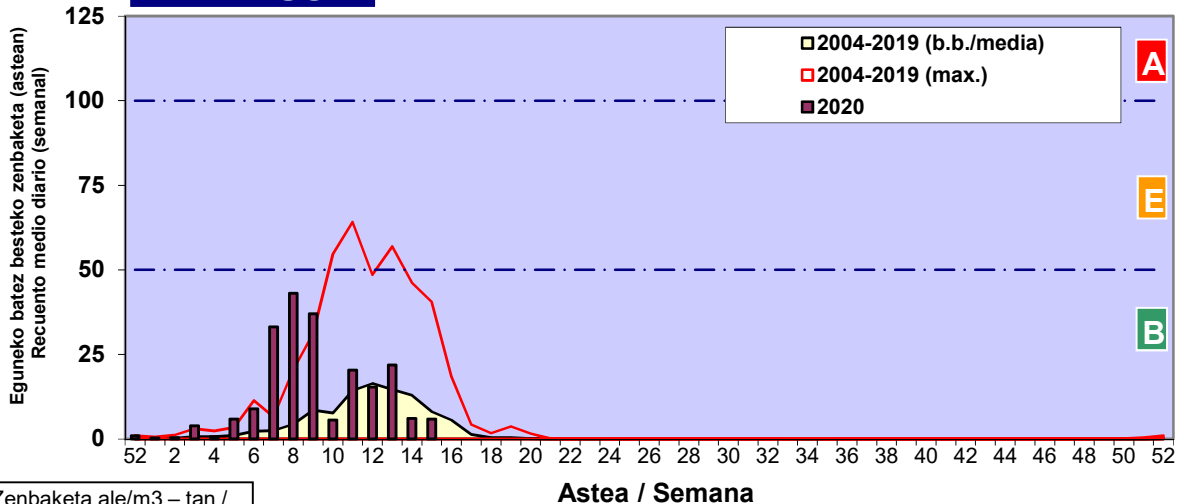

## 3. ASTEKO ZENBAKETA / RECUESTO SEMANAL

2020

Estazioa / Estación	Vitoria - Gasteiz						Astea/Semana	15
Mota / Tipo	Al / L 6/04/20	As / M 7/04/20	Az / X 8/04/20	Og / J 9/04/20	Or / V 10/04/20	Lr / S 11/04/20	Ig / D 12/04/20	b.b. / media
Acer			1	1	1			0
Foeniculum								0
Artemisia								0
Centaurea								0
Achillea			1					0
Taraxacum								0
Alnus								0
Betula	16	20	161	166	26	11	31	62
Corylus								0
Brassica			5	5				1
Sambucus								0
Chenop./Ama			1	1				0
Cupres./Taxa	79	3	132	305	80	1	17	88
Carex				1		1	1	0
Ericaceae								0
Mercurialis				2				0
Robinia								0
Castanea								0
Fagus			7	11	3	3	6	4
Quercus	9	1	5	15	6	1	6	6
Aesculus				1				0
Juglans								0
Laurus								0
Lilium								0
Magnolia								0
Acacia								0
Eucalyptus								0
Fraxinus	7	5	9	8	6	1	5	6
Ligustrum								0
Olea	1							0
Pinus	1	1	8	2	1		1	2
Cedrus								0
Plantago			2	3	1	1	2	1
Platanus	37	78	218	589	168	65	97	179
Gramineae	1		5	1	1		1	1
Rosacea								0
Rumex							1	0
Rhamnus								0
Populus	2	1	4	1			1	1
Salix	1		3	7	4	1	1	2
Tamarix								0
Tilia								0
Celtis								0
Ulmus		1						0
Urticaceae	2	1	5	4	3	1	3	3
Besterik/Otros	4	7	32	34	8	8	6	14
Esp. Alternaria		1	15	14	3		5	5
<b>Guztira /Total</b>	<b>160</b>	<b>118</b>	<b>599</b>	<b>1157</b>	<b>308</b>	<b>94</b>	<b>179</b>	<b>2615</b>

Zenbaketa ale/m3 – tan /  
Recuento en granos/m3

■ Altua/Alto  
■ Ertaina/Medio  
■ Baxua/Bajo

4. POLEN MOTA INTERESGARRIAK / TIPOS POLÍNICOS DE INTERÉS

Estazioa / Estación

Vitoria - Gasteiz

- Altua/Alto
- Ertaina/Medio
- Baxua/Bajo

**CUPRESACEA / TAXACEA**

**BETULA**

**FRAXINUS**

Zenbaketa ale/m<sup>3</sup> – tan /  
Recuento en granos/m<sup>3</sup>

Estazioa / Estación

Vitoria - Gasteiz

- Altua/Alto
- Ertaina/Medio
- Baxua/Bajo

**PINUS**