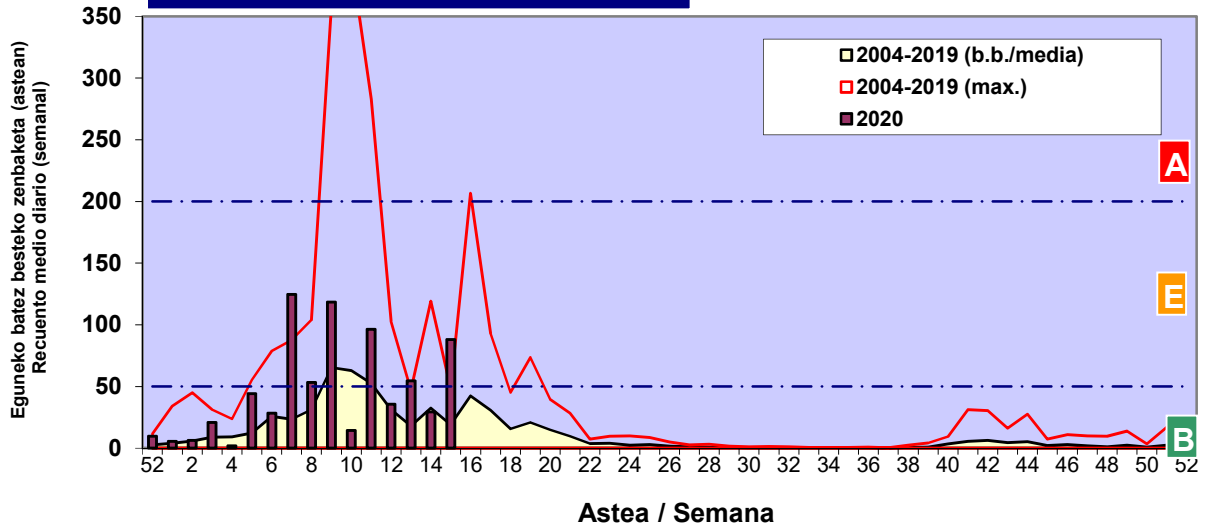

Zenbaketa ale/m3 – tan /  
Recuento en granos/m3

■ Altua/Alto  
■ Ertaina/Medio  
■ Baxua/Bajo

4. POLEN MOTA INTERESGARRIAK / TIPOS POLÍNICOS DE INTERÉS

Estazioa / Estación

Vitoria - Gasteiz

- Altua/Alto
- Ertaina/Medio
- Baxua/Bajo

**CUPRESACEA / TAXACEA**

**BETULA**

**FRAXINUS**

Zenbaketa ale/m<sup>3</sup> – tan /  
Recuento en granos/m<sup>3</sup>

Estazioa / Estación

Vitoria - Gasteiz

- Altua/Alto
- Ertaina/Medio
- Baxua/Bajo

**PINUS**