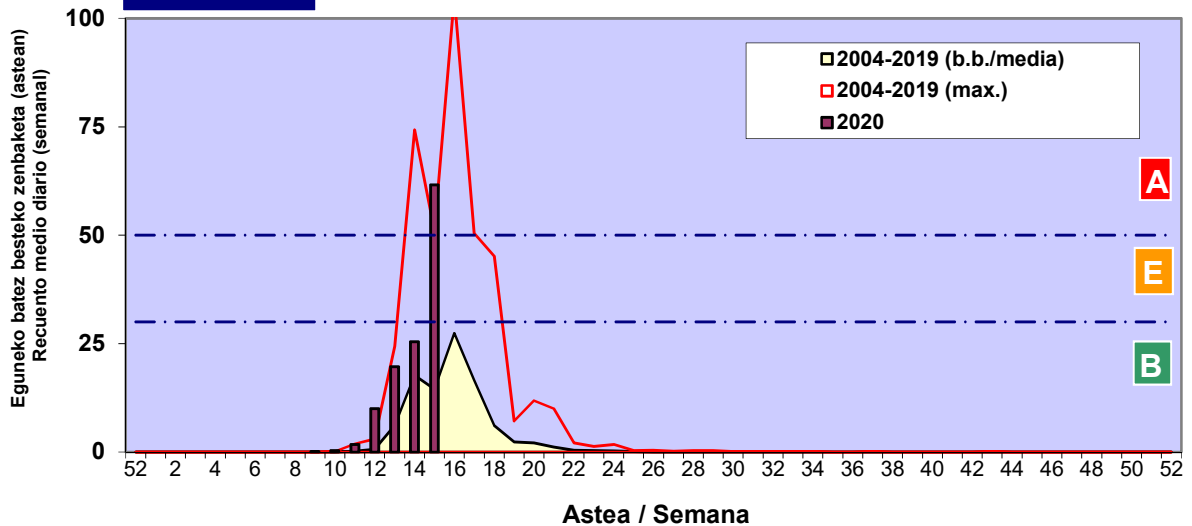

Zenbaketa ale/m3 – tan /  
Recuento en granos/m3

■ Altua/Alto  
■ Ertaina/Medio  
■ Baxua/Bajo

4. POLEN MOTA INTERESGARRIAK / TIPOS POLÍNICOS DE INTERÉS

Estazioa / Estación

Vitoria - Gasteiz

- Altua/Alto
- Ertaina/Medio
- Baxua/Bajo

**CUPRESACEA / TAXACEA**

**BETULA**

**FRAXINUS**

Zenbaketa ale/m<sup>3</sup> – tan /  
Recuento en granos/m<sup>3</sup>

Estazioa / Estación

Vitoria - Gasteiz

- Altua/Alto
- Ertaina/Medio
- Baxua/Bajo

**PINUS**