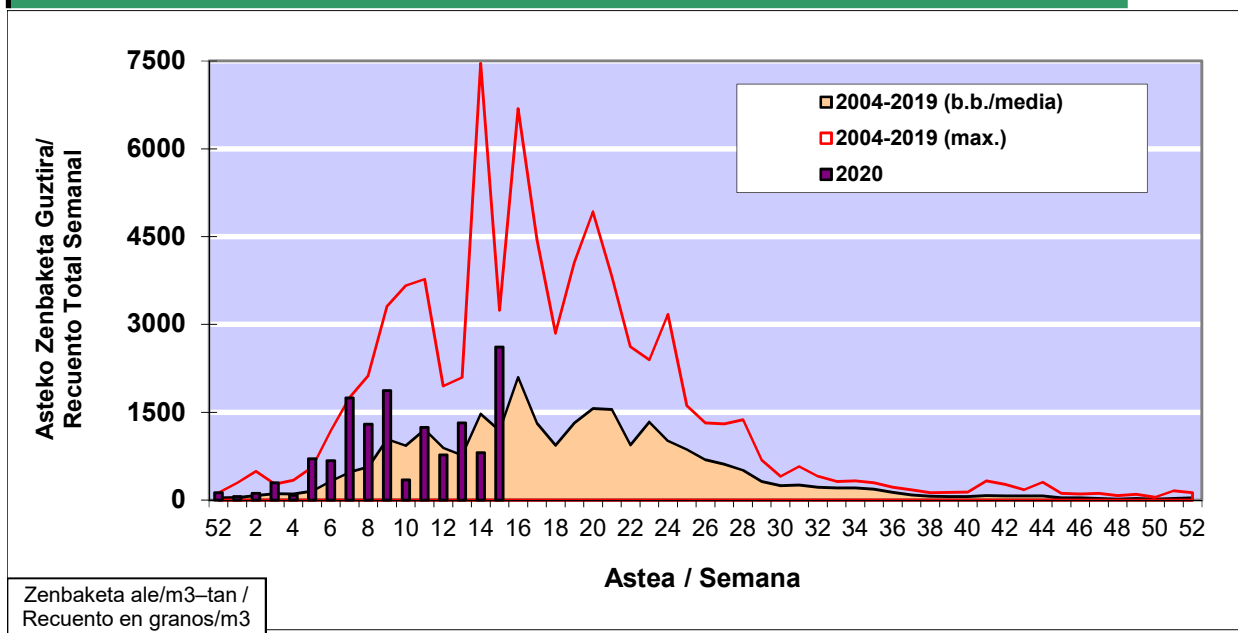

### 1. GAUR EGUNGO EGOERA / SITUACIÓN ACTUAL

		<b>Astea/Semana</b>	<b>15</b>
<b>Estazioa / Estación</b>	<b>Vitoria - Gasteiz</b>	<b>06/04 - 12/04</b>	<b>2020</b>

Polen mota interesgarriak / Tipos polínicos de interés	Zuhaitza-Landarea / Árbol- Planta	Egoera / Situación*	Hurrengo asterako joera / Tendencia próxima semana
<b>Cupresaceas /Taxaceas</b>	Altzifrea-Hagina/Ciprés-Tejo	Ertaina / Medio	=
<b>Betula</b>	Urkia/Abedul	Altua / Alto	=
<b>Quercus</b>	Haritza-Artea/Roble-Encina	Baxua / Bajo	=
<b>Fraxinus</b>	Lizarra/Fresno	Baxua / Bajo	=
<b>Pinus</b>	Pinua/Pino	Baxua / Bajo	=
<b>Populus</b>	Makala/Álamo	Baxua / Bajo	=
<b>Platanus</b>	Platanoa/Platano	Ertaina / Medio	▲
*Ebaluaketa irizpideak, "Red Española de Aerobiología"-ren arabera / Criterios de evaluación de acuerdo a la Red Española de Aerobiología			

### 2. ASTEKO ZENBAKETA GUZTIRA / RECUENTO TOTAL SEMANAL

<b>Estazioa / Estación</b>	<b>Vitoria - Gasteiz</b>
----------------------------	--------------------------

#### Asteko Zenbaketa Guztira / Recuento Total Semanal