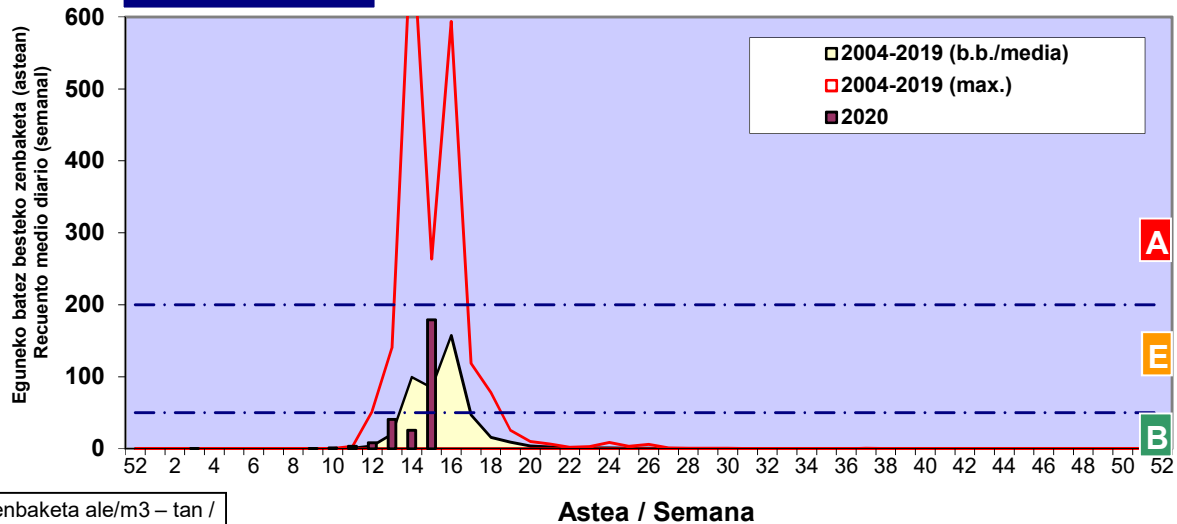

**CUPRESACEA / TAXACEA**

**BETULA**

**FRAXINUS**

Zenbaketa ale/m<sup>3</sup> – tan /  
Recuento en granos/m<sup>3</sup>

Estazioa / Estación

Vitoria - Gasteiz

- Altua/Alto
- Ertaina/Medio
- Baxua/Bajo

**PINUS**

**POPULUS**

**PLATANUS**

Zenbaketa ale/m<sup>3</sup> – tan /  
Recuento en granos/m<sup>3</sup>

- Altua/Alto
- Ertaina/Medio
- Baxua/Bajo

**Estazioa / Estación** Vitoria - Gasteiz

**QUERCUS**

Zenbaketa ale/m3 – tan /  
Recuento en granos/m3