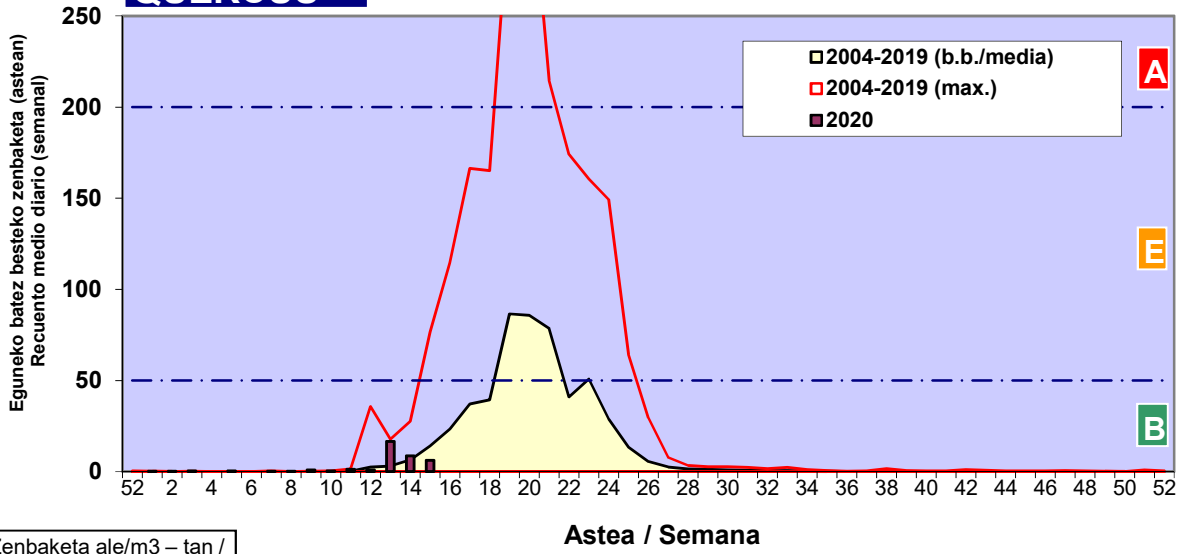

**CUPRESACEA / TAXACEA**

**BETULA**

**FRAXINUS**

Zenbaketa ale/m<sup>3</sup> – tan /  
Recuento en granos/m<sup>3</sup>

Estazioa / Estación

Vitoria - Gasteiz

- Altua/Alto
- Ertaina/Medio
- Baxua/Bajo

**PINUS**

**POPULUS**

**PLATANUS**

Zenbaketa ale/m<sup>3</sup> – tan /  
Recuento en granos/m<sup>3</sup>

- Altua/Alto
- Ertaina/Medio
- Baxua/Bajo

**Estazioa / Estación** Vitoria - Gasteiz

**QUERCUS**

Zenbaketa ale/m3 – tan /  
Recuento en granos/m3