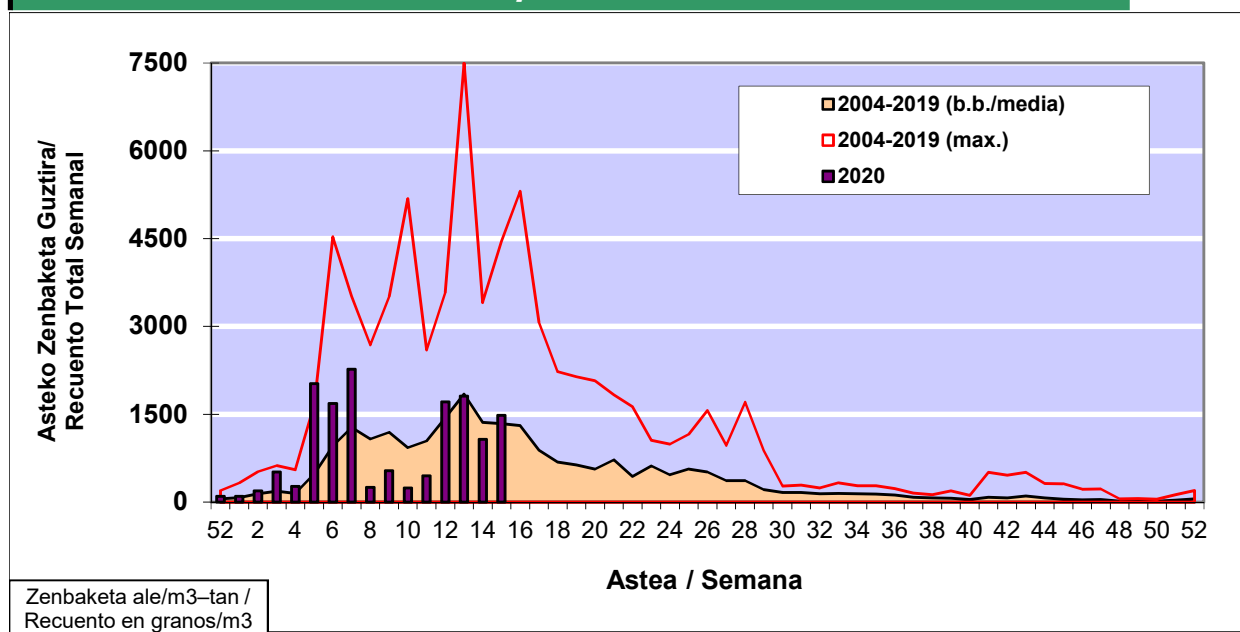

### 1. GAUR EGUNGO EGOERA / SITUACIÓN ACTUAL

		<b>Astea/Semana</b>	<b>15</b>
<b>Estazioa / Estación</b>	<b>Donostia-San Sebastián</b>	<b>06/04 - 12/04</b>	<b>2020</b>

Polen mota interesgarriak / Tipos polínicos de interés	Zuhaitza-Landarea / Árbol- Planta	Egoera / Situación*	Hurrengo asterako joera / Tendencia próxima semana
<b>Cupresaceas /Taxaceas</b>	Altzifrea-Hagina/Ciprés-Tejo	Baxua / Bajo	=
<b>Betula</b>	Urkia/Abedul	Altua / Alto	=
<b>Quercus</b>	Haritza-Artea/Roble-Encina	Ertaina / Medio	=
<b>Pinus</b>	Pinua/Pino	Baxua / Bajo	=
<b>Fraxinus</b>	Lizarra/Fresno	Baxua / Bajo	=
<b>Platanus</b>	Platanoa/Platano	Baxua / Bajo	=
*Ebaluaketa irizpideak, "Red Española de Aerobiología"-ren arabera / Criterios de evaluación de acuerdo a la Red Española de Aerobiología			

### 2. ASTEKO ZENBAKETA GUZTIRA / RECUENTO TOTAL SEMANAL

<b>Estazioa / Estación</b>	<b>Donostia-San Sebastián</b>
----------------------------	-------------------------------

#### Asteko Zenbaketa Guztira / Recuento Total Semanal