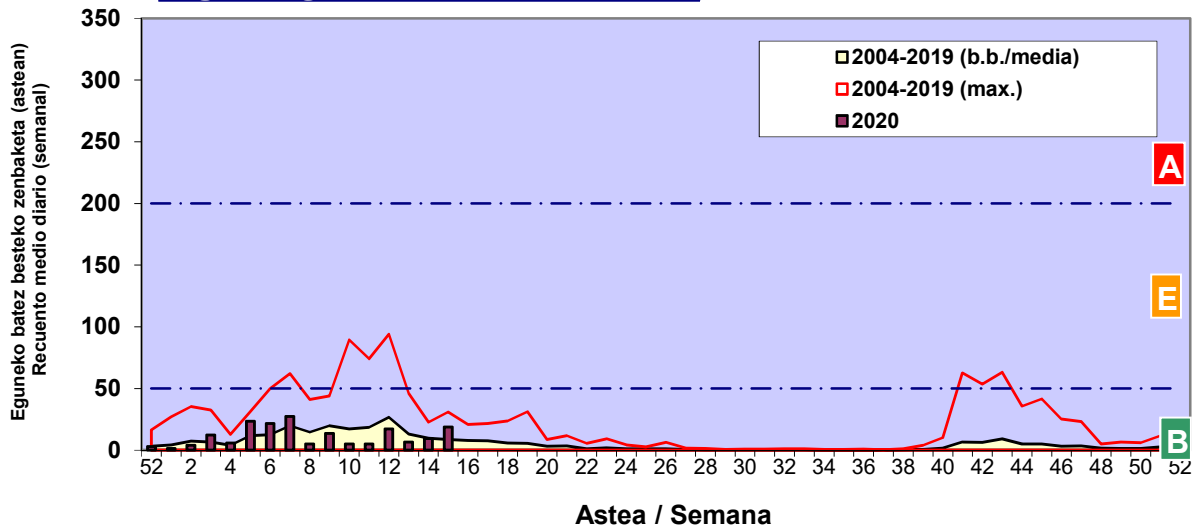

SIN DATOS POR PROBLEMA TÉCNICO

 Zenbaketa ale/m3 – tan /  
 Recuento en granos/m3

 ■ Altua/Alto  
 ■ Ertaina/Medio  
 □ Baxua/Bajo

4. POLEN MOTA INTERESGARRIAK / TIPOS POLÍNICOS DE INTERÉS

Estazioa / Estación Donostia-San Sebastián

- Altua/Alto
- Ertaina/Medio
- Baxua/Bajo

**CUPRESACEA / TAXACEA**

**BETULA**

**PINUS**

Zenbaketa ale/m<sup>3</sup> – tan /  
Recuento en granos/m<sup>3</sup>

Estazioa / Estación

Donostia-San Sebastián

- Altua/Alto
- Ertaina/Medio
- Baxua/Bajo