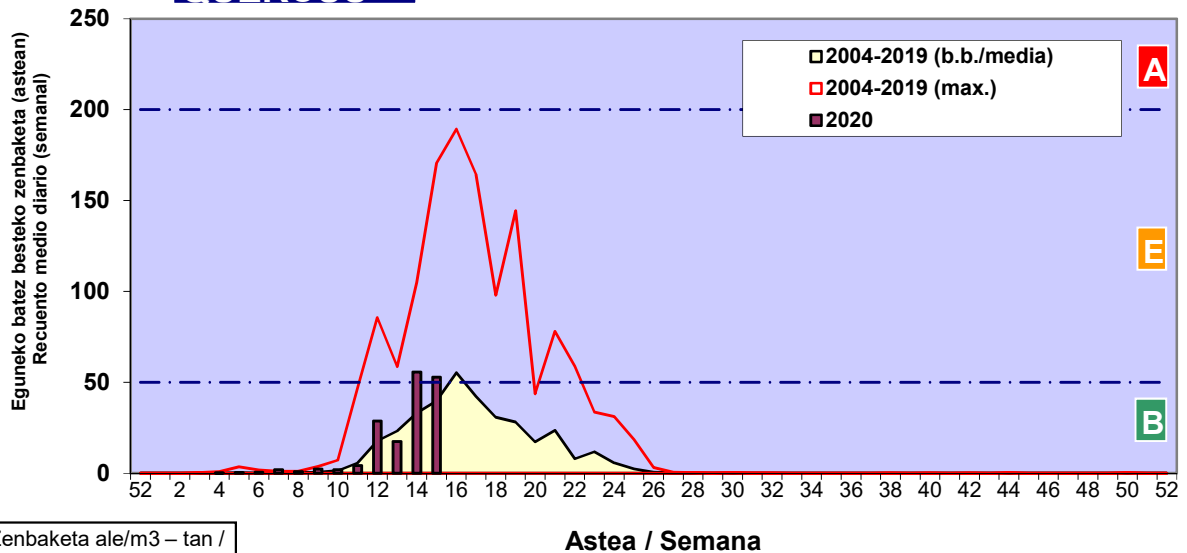

QUERCUS

Zenbaketa ale/m³ – tan /
Recuento en granos/m³