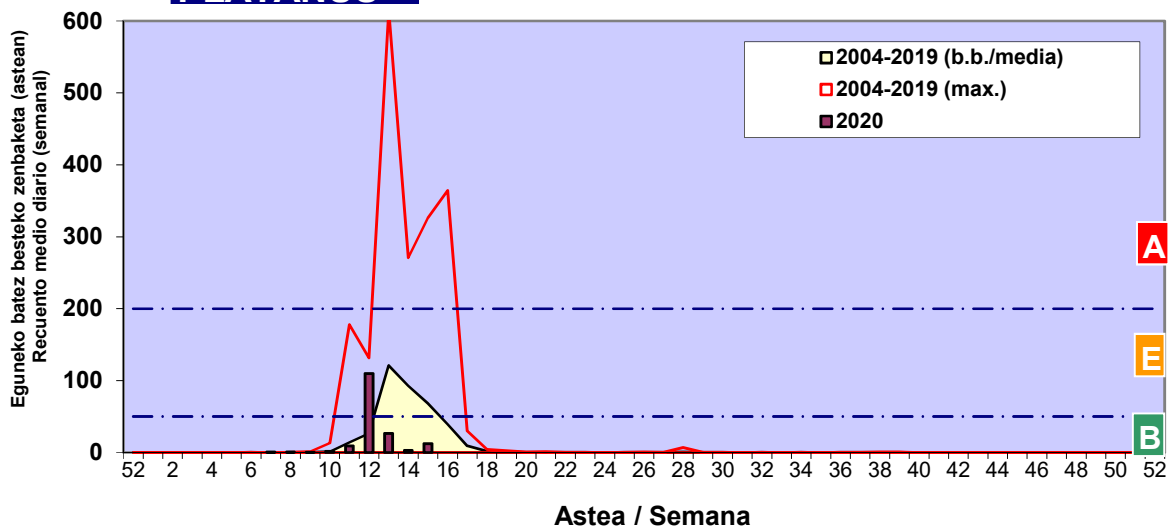

Estazioa / Estación

Donostia-San Sebastián

- Altua/Alto
- Ertaina/Medio
- Baxua/Bajo

FRAXINUS

PLATANUS

QUERCUS

Zenbaketa ale/m³ – tan /
Recuento en granos/m³