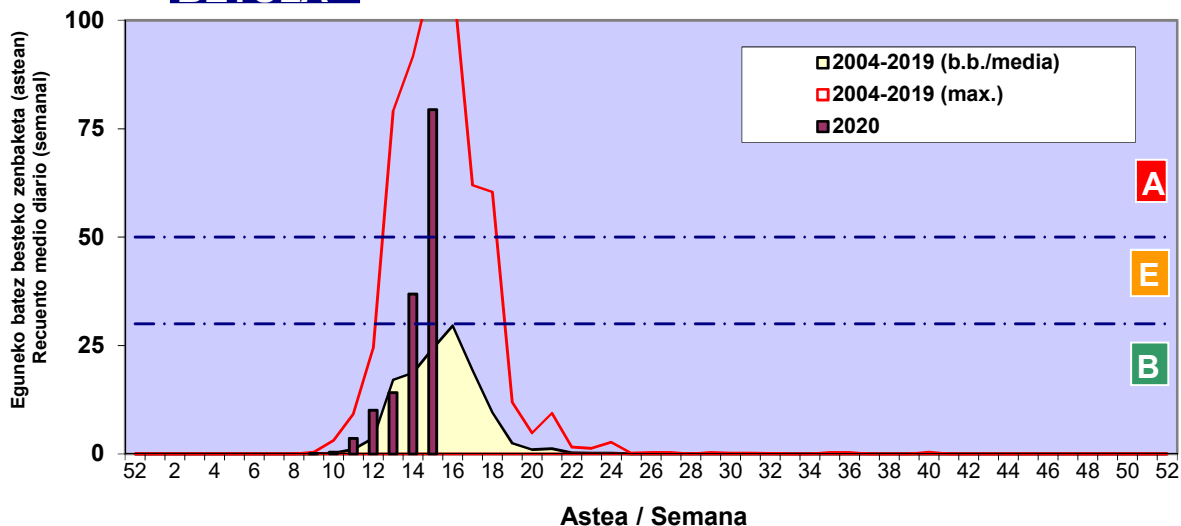

SIN DATOS POR PROBLEMA TÉCNICO

 Zenbaketa ale/m3 – tan /  
 Recuento en granos/m3

 ■ Altua/Alto  
 ■ Ertaina/Medio  
 □ Baxua/Bajo

4. POLEN MOTA INTERESGARRIAK / TIPOS POLÍNICOS DE INTERÉS

Estazioa / Estación Donostia-San Sebastián

- Altua/Alto
- Ertaina/Medio
- Baxua/Bajo

**CUPRESACEA / TAXACEA**

**BETULA**

**PINUS**

Zenbaketa ale/m<sup>3</sup> – tan /  
Recuento en granos/m<sup>3</sup>

Estazioa / Estación

Donostia-San Sebastián

- Altua/Alto
- Ertaina/Medio
- Baxua/Bajo