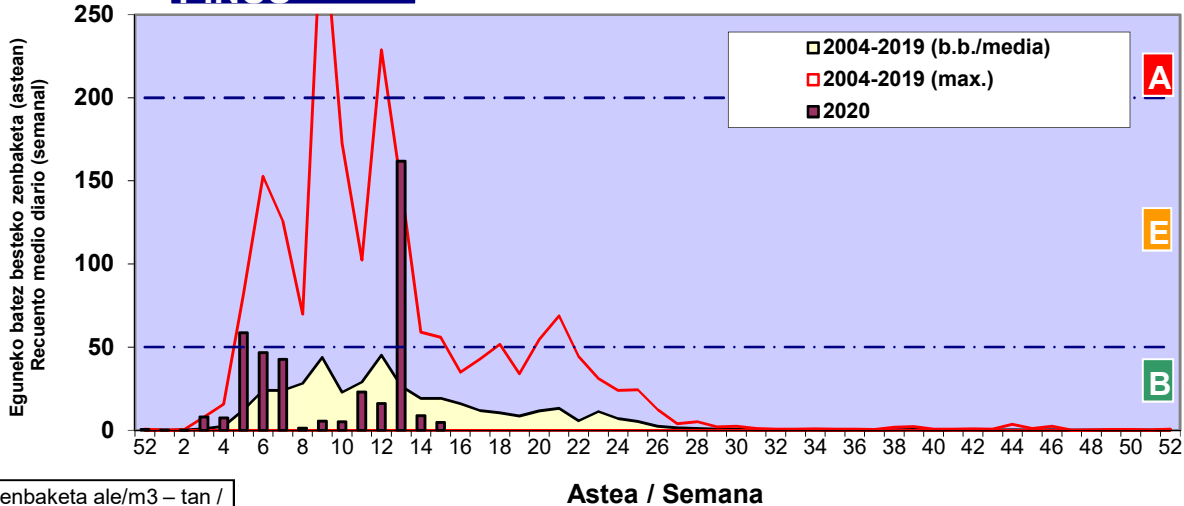

- Altua/Alto
- Ertaina/Medio
- Baxua/Bajo

**CUPRESACEA / TAXACEA**

**BETULA**

**PINUS**

Zenbaketa ale/m<sup>3</sup> – tan /  
Recuento en granos/m<sup>3</sup>

Estazioa / Estación

Donostia-San Sebastián

- Altua/Alto
- Ertaina/Medio
- Baxua/Bajo