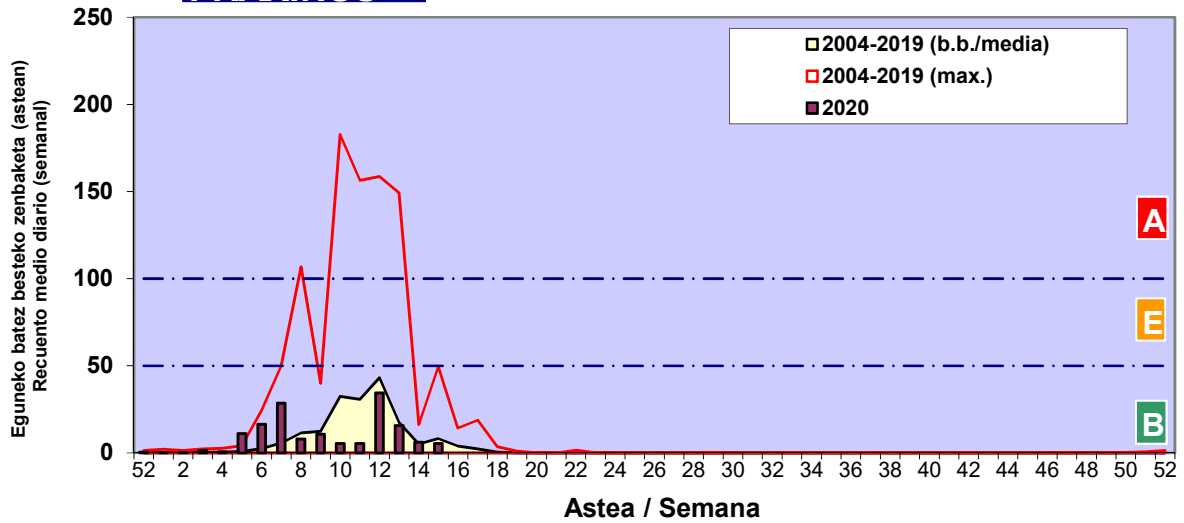

Estazioa / Estación

Donostia-San Sebastián

- Altua/Alto
- Ertaina/Medio
- Baxua/Bajo

FRAXINUS