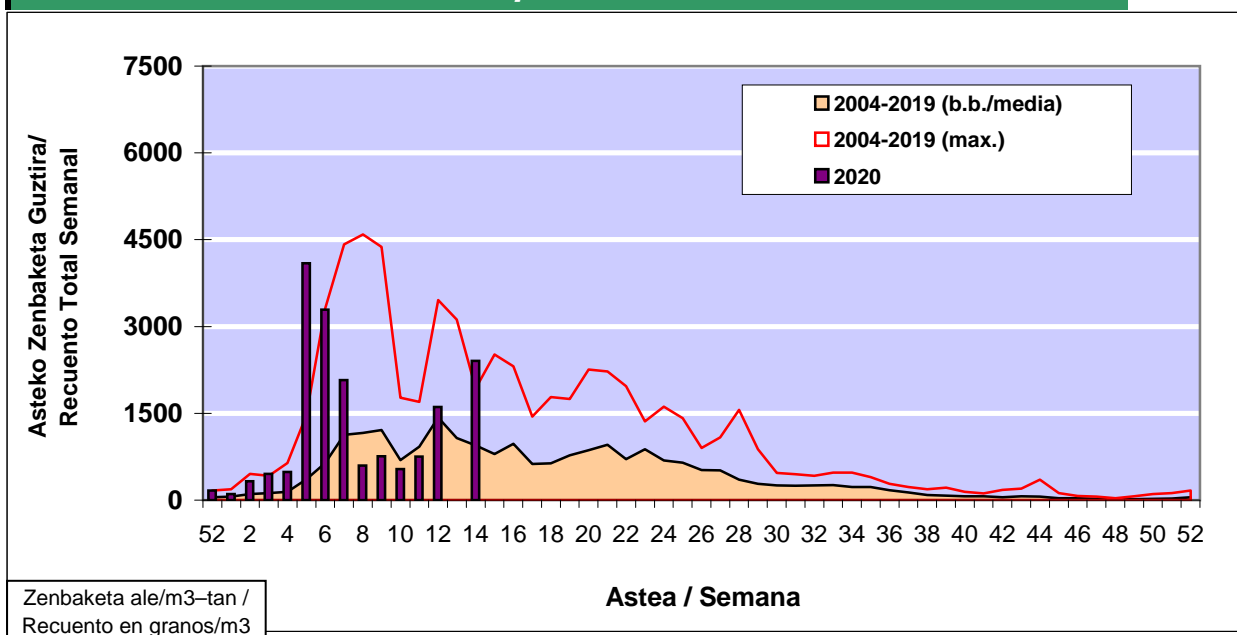

POLEN ZENBAKETA / RECUENTO DE POLEN

Osasun Sailaren Sarea / Red del Departamento de Salud

1. GAUR EGUNGO EGOERA / SITUACIÓN ACTUAL

		Astea/Semana	14
Estazioa / Estación	Bilbo-Bilbao	30/03 - 05/04	2020

Polen mota interesgarriak / Tipos polínicos de interés	Zuhaitza-Landarea / Árbol- Planta	Egoera / Situación*	Hurrengo asterako joera / Tendencia próxima semana
Cupresaceas /Taxaceas	Altzifrea-Hagina/Ciprés-Tejo	Ertaina / Medio	▼
Betula	Urkia/Abedul	Altua / Alto	▼
Quercus	Haritza-Artea/Roble-Encina	Ertaina / Medio	▼
Pinus	Pinua/Pino	Baxua / Bajo	=
Fraxinus	Lizarra/Fresno	Baxua / Bajo	=
Platanus	Platanoa/Platano	Baxua / Bajo	=
*Ebaluaketa irizpideak, "Red Española de Aerobiología"-ren arabera / Criterios de evaluación de acuerdo a la Red Española de Aerobiología			

2. ASTEKO ZENBAKETA GUZTIRA / RECUENTO TOTAL SEMANAL

Estazioa / Estación	Bilbo-Bilbao
----------------------------	---------------------

Asteko Zenbaketa Guztira / Recuento Total Semanal

3. ASTEKO ZENBAKETA / RECuento SEMANAL