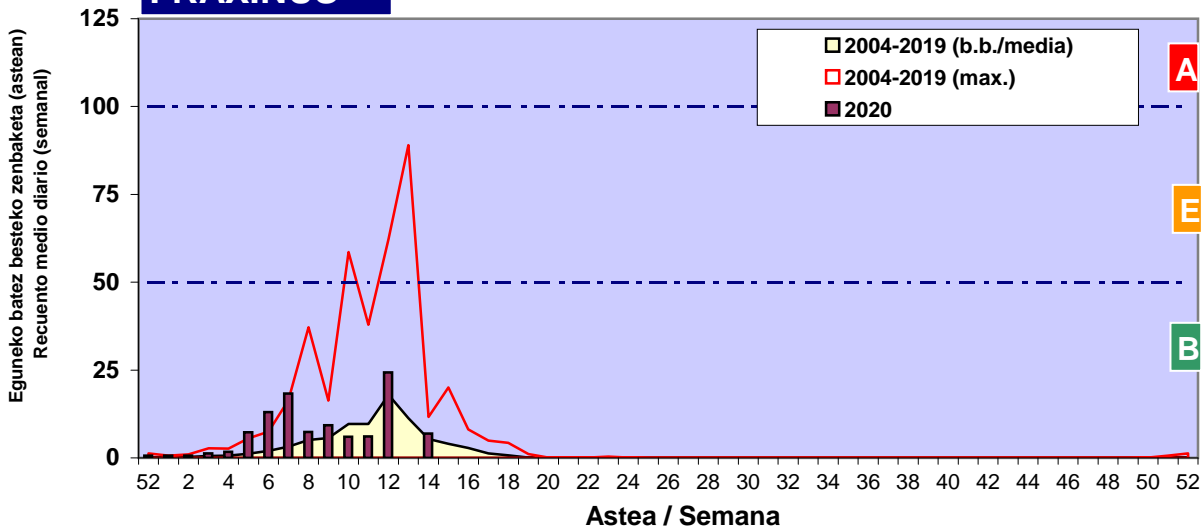

2020

Estazioa / Estación	Bilbo-Bilbao					Astea/Semana		14
Mota / Tipo	30/03/20	31/03/20	1/04/20	2/04/20	3/04/20	4/04/20	5/04/20	b.b. / media
Acer						2	2	1
Foeniculum								0
Artemisia								0
Centaurea								0
Achillea							2	0
Taraxacum								0
Alnus								0
Betula	7	2	14	22	79	286	96	72
Corylus								0
Brassica							2	0
Sambucus							2	0
Chenop./Ama								0
Cupres./Taxa	2	7	5	14	34	740	137	134
Carex							2	0
Ericaceae							5	1
Mercurialis								0
Robinia								0
Castanea								0
Fagus						10	2	2
Quercus	8	2	17	12	60	185	82	52
Aesculus								0
Juglans						10	5	2
Laurus								0
Lilium								0
Magnolia								0
Acacia								0
Eucalyptus	2				2	2	2	1
Fraxinus	2			5	12	22	7	7
Ligustrum								0
Olea								0
Pinus	10	2	5	2	10	43	34	15
Cedrus								0
Plantago				7		10	5	3
Platanus	20	7	22	10	24	103	55	34
Gramineae						12		2
Rosacea								0
Rumex						5	2	1
Rhamnus								0
Populus							2	0
Salix				5	5	5	2	2
Tamarix								0
Tilia								0
Celtis								0
Ulmus								0
Urticaceae				2		2	22	4
Besterik/Otros	4		5	5		29	22	9
Esp. Alternaria						2	2	1
Guztira /Total	55	20	68	84	226	1466	490	2409

Zenbaketa ale/m3 – tan /
Recuento en granos/m3

■ Altua/Alto
■ Ertaina/Medio
■ Baxua/Bajo

4. POLEN MOTA INTERESGARRIAK / TIPOS POLÍNICOS DE INTERÉS

Estazioa / Estación **Bilbo-Bilbao**

- Altua/Alto
- Ertaina/Medio
- Baxua/Bajo

Zenbaketa ale/m³ – tan /
Recuento en granos/m³

Estazioa / Estación

Bilbo-Bilbao

- Altua/Alto
- Ertaina/Medio
- Baxua/Bajo

PINUS

FRAXINUS

PLATANUS

Zenbaketa ale/m³ – tan /
Recuento en granos/m³