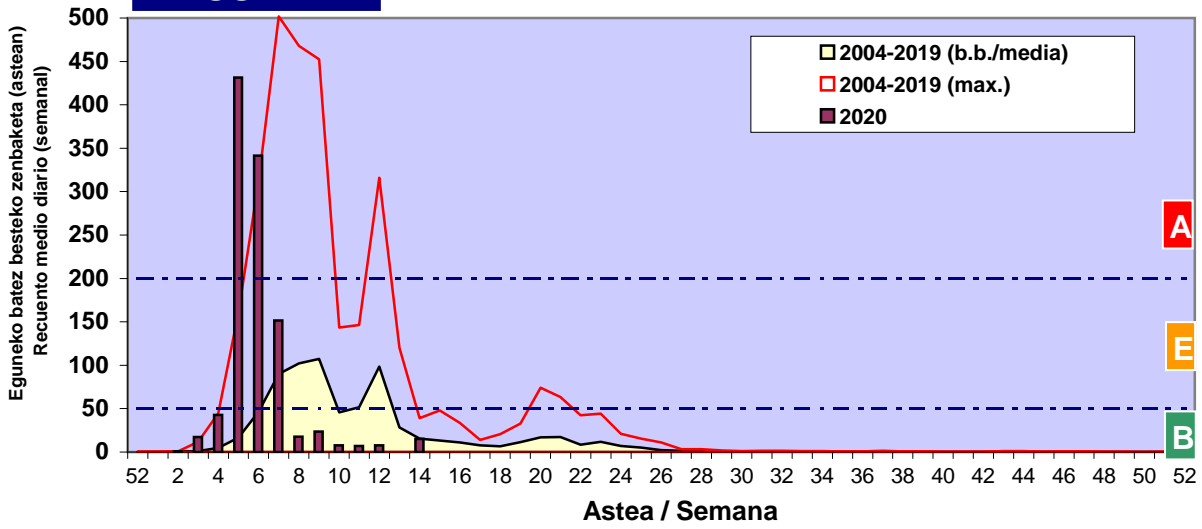

Zenbaketa ale/m3 – tan /
Recuento en granos/m3

■ Altua/Alto
■ Ertaina/Medio
■ Baxua/Bajo

4. POLEN MOTA INTERESGARRIAK / TIPOS POLÍNICOS DE INTERÉS

Estazioa / Estación **Bilbo-Bilbao**

- Altua/Alto
- Ertaina/Medio
- Baxua/Bajo

Zenbaketa ale/m³ – tan /
Recuento en granos/m³

Estazioa / Estación

Bilbo-Bilbao

- Altua/Alto
- Ertaina/Medio
- Baxua/Bajo

PINUS

FRAXINUS

PLATANUS

Zenbaketa ale/m³ – tan /
Recuento en granos/m³