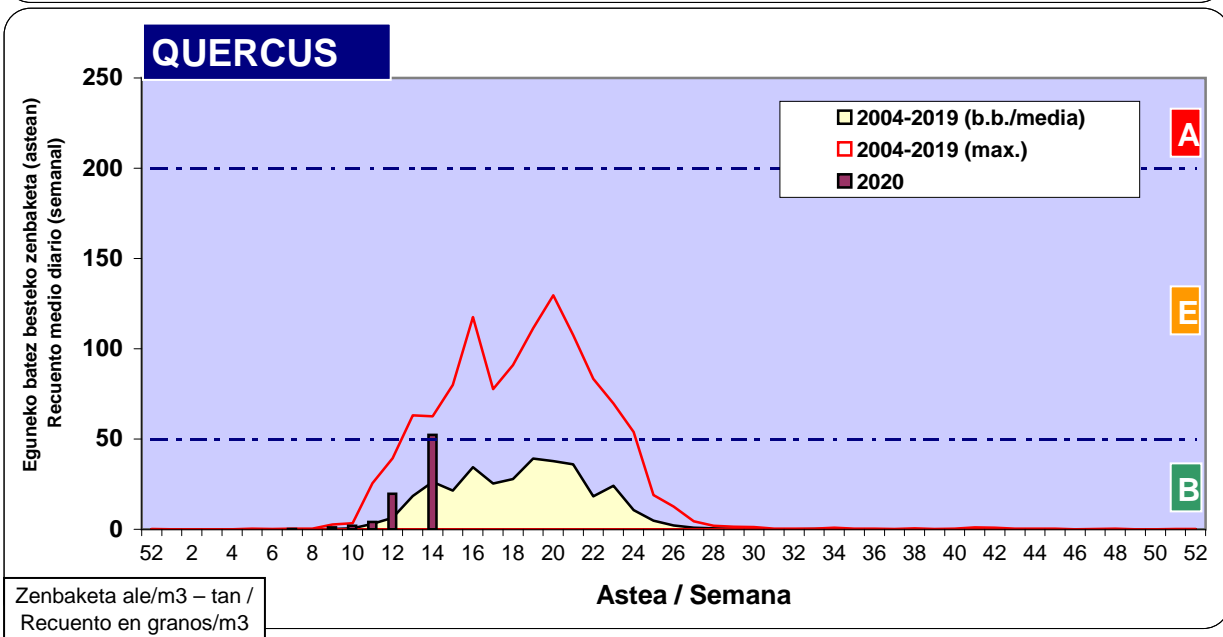

2020

Estazioa / Estación	Bilbo-Bilbao					Astea/Semana		14
Mota / Tipo	30/03/20	31/03/20	1/04/20	2/04/20	3/04/20	4/04/20	5/04/20	b.b. / media
Acer						2	2	1
Foeniculum								0
Artemisia								0
Centaurea								0
Achillea							2	0
Taraxacum								0
Alnus								0
Betula	7	2	14	22	79	286	96	72
Corylus								0
Brassica							2	0
Sambucus							2	0
Chenop./Ama								0
Cupres./Taxa	2	7	5	14	34	740	137	134
Carex							2	0
Ericaceae							5	1
Mercurialis								0
Robinia								0
Castanea								0
Fagus						10	2	2
Quercus	8	2	17	12	60	185	82	52
Aesculus								0
Juglans						10	5	2
Laurus								0
Lilium								0
Magnolia								0
Acacia								0
Eucalyptus	2				2	2	2	1
Fraxinus	2			5	12	22	7	7
Ligustrum								0
Olea								0
Pinus	10	2	5	2	10	43	34	15
Cedrus								0
Plantago				7		10	5	3
Platanus	20	7	22	10	24	103	55	34
Gramineae						12		2
Rosacea								0
Rumex						5	2	1
Rhamnus								0
Populus							2	0
Salix				5	5	5	2	2
Tamarix								0
Tilia								0
Celtis								0
Ulmus								0
Urticaceae				2		2	22	4
Besterik/Otros	4		5	5		29	22	9
Esp. Alternaria						2	2	1
Guztira /Total	55	20	68	84	226	1466	490	2409

Zenbaketa ale/m3 – tan /
Recuento en granos/m3

■ Altua/Alto
■ Ertaina/Medio
■ Baxua/Bajo

4. POLEN MOTA INTERESGARRIAK / TIPOS POLÍNICOS DE INTERÉS

Estazioa / Estación **Bilbo-Bilbao**

- Altua/Alto
- Ertaina/Medio
- Baxua/Bajo

Zenbaketa ale/m³ – tan /
Recuento en granos/m³

Estazioa / Estación

Bilbo-Bilbao

- Altua/Alto
- Ertaina/Medio
- Baxua/Bajo

PINUS

FRAXINUS

PLATANUS

Zenbaketa ale/m³ – tan /
Recuento en granos/m³