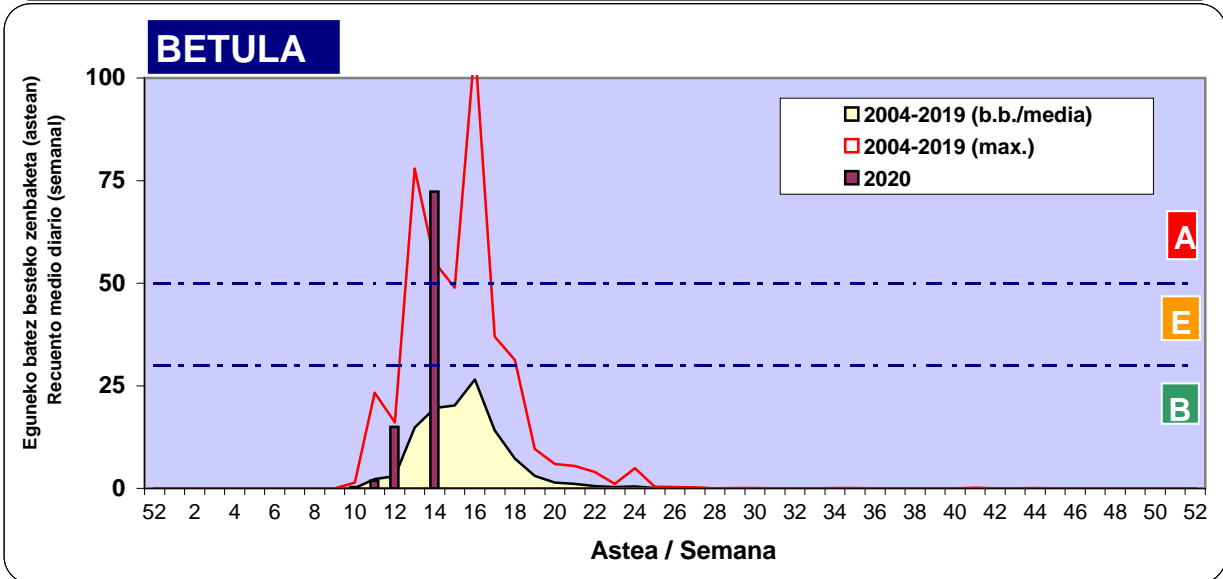

2020

Estazioa / Estación	Bilbo-Bilbao					Astea/Semana		14
Mota / Tipo	30/03/20	31/03/20	1/04/20	2/04/20	3/04/20	4/04/20	5/04/20	b.b. / media
Acer						2	2	1
Foeniculum								0
Artemisia								0
Centaurea								0
Achillea							2	0
Taraxacum								0
Alnus								0
Betula	7	2	14	22	79	286	96	72
Corylus								0
Brassica							2	0
Sambucus							2	0
Chenop./Ama								0
Cupres./Taxa	2	7	5	14	34	740	137	134
Carex							2	0
Ericaceae							5	1
Mercurialis								0
Robinia								0
Castanea								0
Fagus						10	2	2
Quercus	8	2	17	12	60	185	82	52
Aesculus								0
Juglans						10	5	2
Laurus								0
Lilium								0
Magnolia								0
Acacia								0
Eucalyptus	2				2	2	2	1
Fraxinus	2			5	12	22	7	7
Ligustrum								0
Olea								0
Pinus	10	2	5	2	10	43	34	15
Cedrus								0
Plantago				7		10	5	3
Platanus	20	7	22	10	24	103	55	34
Gramineae						12		2
Rosacea								0
Rumex						5	2	1
Rhamnus								0
Populus							2	0
Salix				5	5	5	2	2
Tamarix								0
Tilia								0
Celtis								0
Ulmus								0
Urticaceae				2		2	22	4
Besterik/Otros	4		5	5		29	22	9
Esp. Alternaria						2	2	1
Guztira /Total	55	20	68	84	226	1466	490	2409

Zenbaketa ale/m3 – tan /
Recuento en granos/m3

■ Altua/Alto
■ Ertaina/Medio
■ Baxua/Bajo

4. POLEN MOTA INTERESGARRIAK / TIPOS POLÍNICOS DE INTERÉS

Estazioa / Estación **Bilbo-Bilbao**

- Altua/Alto
- Ertaina/Medio
- Baxua/Bajo