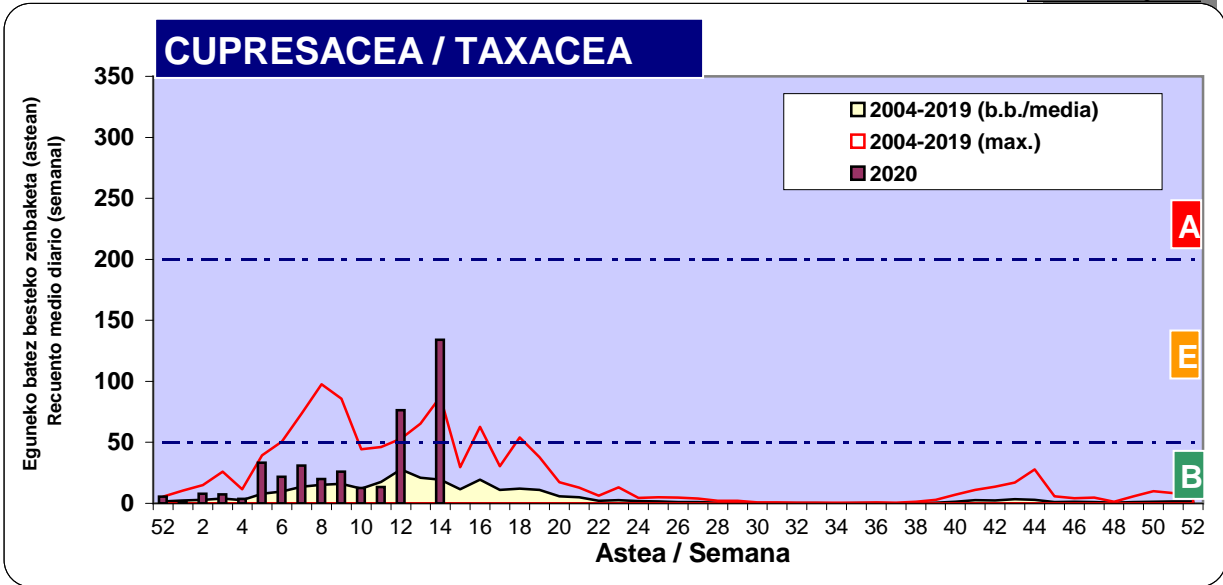

2020

Estazioa / Estación	Bilbo-Bilbao					Astea/Semana		14
Mota / Tipo	30/03/20	31/03/20	1/04/20	2/04/20	3/04/20	4/04/20	5/04/20	b.b. / media
Acer						2	2	1
Foeniculum								0
Artemisia								0
Centaurea								0
Achillea							2	0
Taraxacum								0
Alnus								0
Betula	7	2	14	22	79	286	96	72
Corylus								0
Brassica							2	0
Sambucus							2	0
Chenop./Ama								0
Cupres./Taxa	2	7	5	14	34	740	137	134
Carex							2	0
Ericaceae							5	1
Mercurialis								0
Robinia								0
Castanea								0
Fagus						10	2	2
Quercus	8	2	17	12	60	185	82	52
Aesculus								0
Juglans						10	5	2
Laurus								0
Lilium								0
Magnolia								0
Acacia								0
Eucalyptus	2				2	2	2	1
Fraxinus	2			5	12	22	7	7
Ligustrum								0
Olea								0
Pinus	10	2	5	2	10	43	34	15
Cedrus								0
Plantago				7		10	5	3
Platanus	20	7	22	10	24	103	55	34
Gramineae						12		2
Rosacea								0
Rumex						5	2	1
Rhamnus								0
Populus							2	0
Salix				5	5	5	2	2
Tamarix								0
Tilia								0
Celtis								0
Ulmus								0
Urticaceae				2		2	22	4
Besterik/Otros	4		5	5		29	22	9
Esp. Alternaria						2	2	1
Guztira /Total	55	20	68	84	226	1466	490	2409

Zenbaketa ale/m3 – tan /
Recuento en granos/m3

■ Altua/Alto
■ Ertaina/Medio
■ Baxua/Bajo

4. POLEN MOTA INTERESGARRIAK / TIPOS POLÍNICOS DE INTERÉS

Estazioa / Estación **Bilbo-Bilbao**

- Altua/Alto
- Ertaina/Medio
- Baxua/Bajo

Zenbaketa ale/m³ – tan /
Recuento en granos/m³

Estazioa / Estación

Bilbo-Bilbao

- Altua/Alto
- Ertaina/Medio
- Baxua/Bajo

PINUS

FRAXINUS

PLATANUS

Zenbaketa ale/m³ – tan /
Recuento en granos/m³