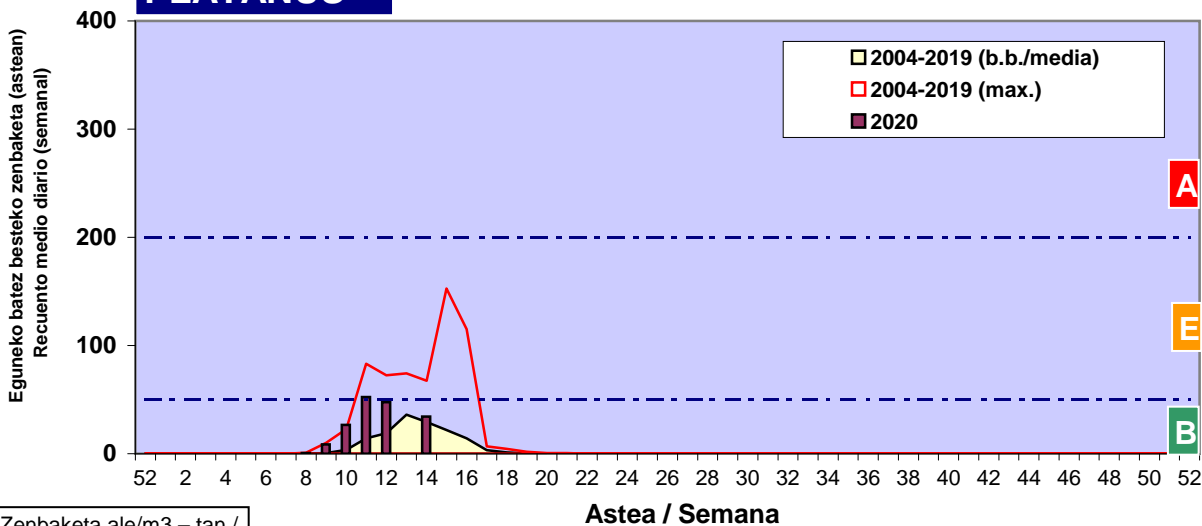

Zenbaketa ale/m3 – tan /
Recuento en granos/m3

■ Altua/Alto
■ Ertaina/Medio
■ Baxua/Bajo

4. POLEN MOTA INTERESGARRIAK / TIPOS POLÍNICOS DE INTERÉS

Estazioa / Estación **Bilbo-Bilbao**

- Altua/Alto
- Ertaina/Medio
- Baxua/Bajo

Zenbaketa ale/m³ – tan /
Recuento en granos/m³

Estazioa / Estación

Bilbo-Bilbao

- Altua/Alto
- Ertaina/Medio
- Baxua/Bajo

PINUS

FRAXINUS

PLATANUS

Zenbaketa ale/m³ – tan /
Recuento en granos/m³