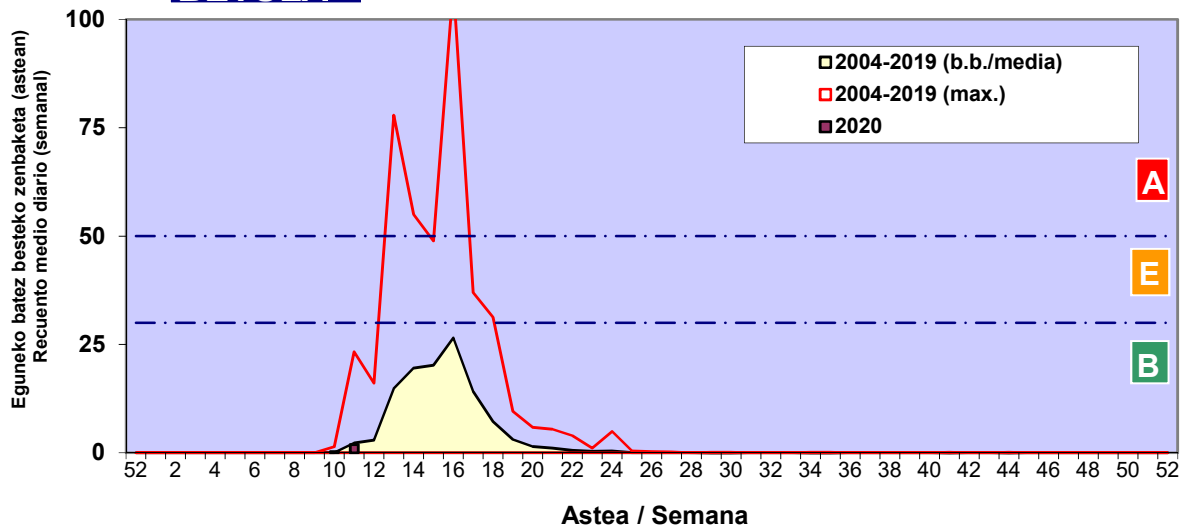

4. POLEN MOTA INTERESGARRIAK / TIPOS POLÍNICOS DE INTERÉS

Estazioa / Estación **Bilbo-Bilbao**

- Altua/Alto
- Ertaina/Medio
- Baxua/Bajo

CUPRESACEA / TAXACEA

BETULA

ALNUS

Zenbaketa ale/m³ – tan /
Recuento en granos/m³