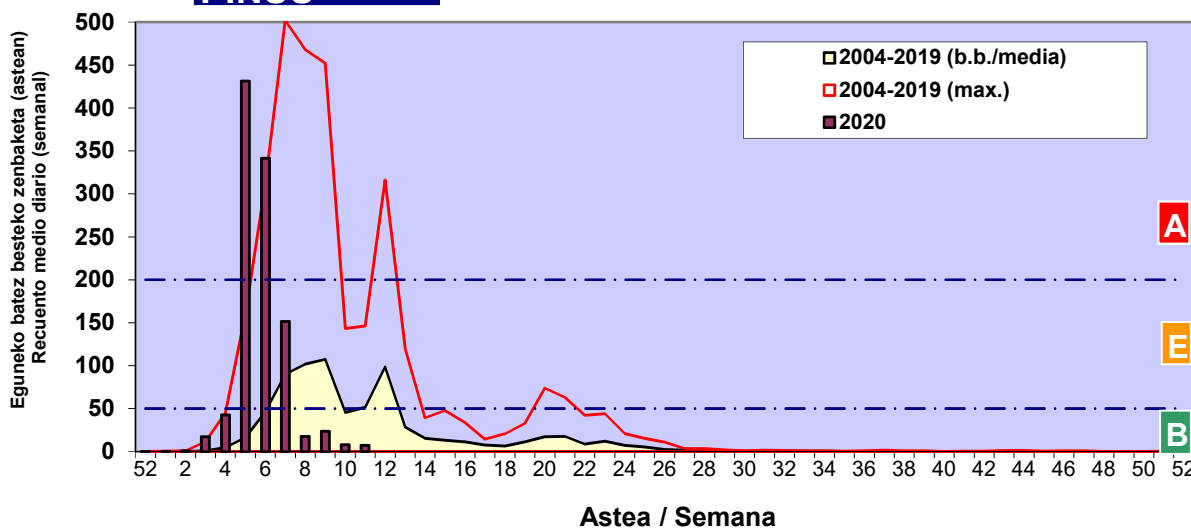

Zenbaketa ale/m3 – tan /
Recuento en granos/m3

■ Altua/Alto
■ Ertaina/Medio
■ Baxua/Bajo

4. POLEN MOTA INTERESGARRIAK / TIPOS POLÍNICOS DE INTERÉS

Estazioa / Estación **Bilbo-Bilbao**

- Altua/Alto
- Ertaina/Medio
- Baxua/Bajo

CUPRESACEA / TAXACEA

BETULA

ALNUS

Zenbaketa ale/m³ – tan /
 Recuento en granos/m³

Estazioa / Estación

Bilbo-Bilbao

- Altua/Alto
- Ertaina/Medio
- Baxua/Bajo

PINUS