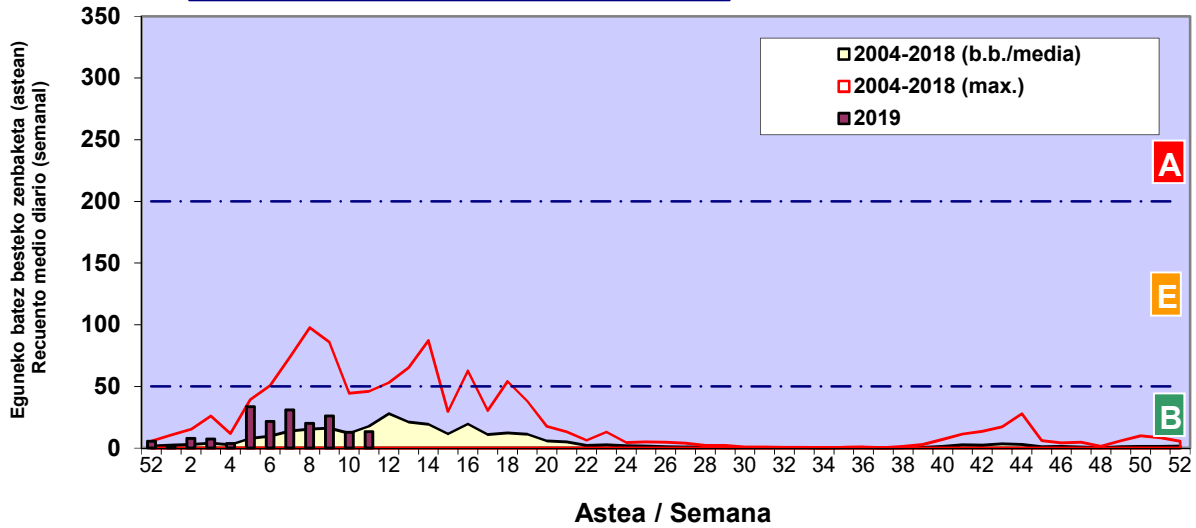

4. POLEN MOTA INTERESGARRIAK / TIPOS POLÍNICOS DE INTERÉS

Estazioa / Estación **Bilbo-Bilbao**

- Altua/Alto
- Ertaina/Medio
- Baxua/Bajo

CUPRESACEA / TAXACEA