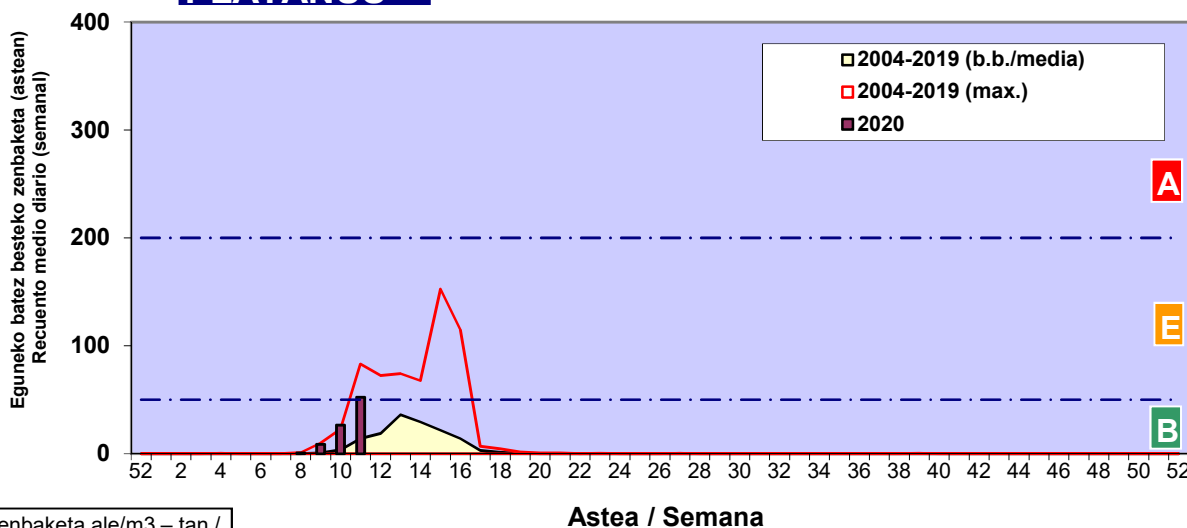

PLATANUS

Zenbaketa ale/m³ – tan /
Recuento en granos/m³