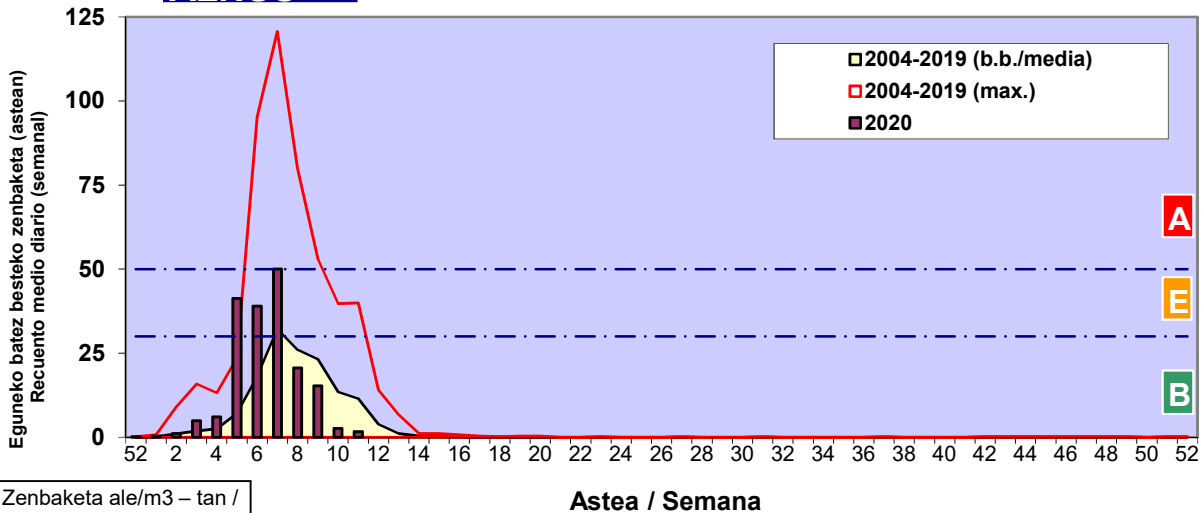

ALNUS

Zenbaketa ale/m³ – tan /
Recuento en granos/m³