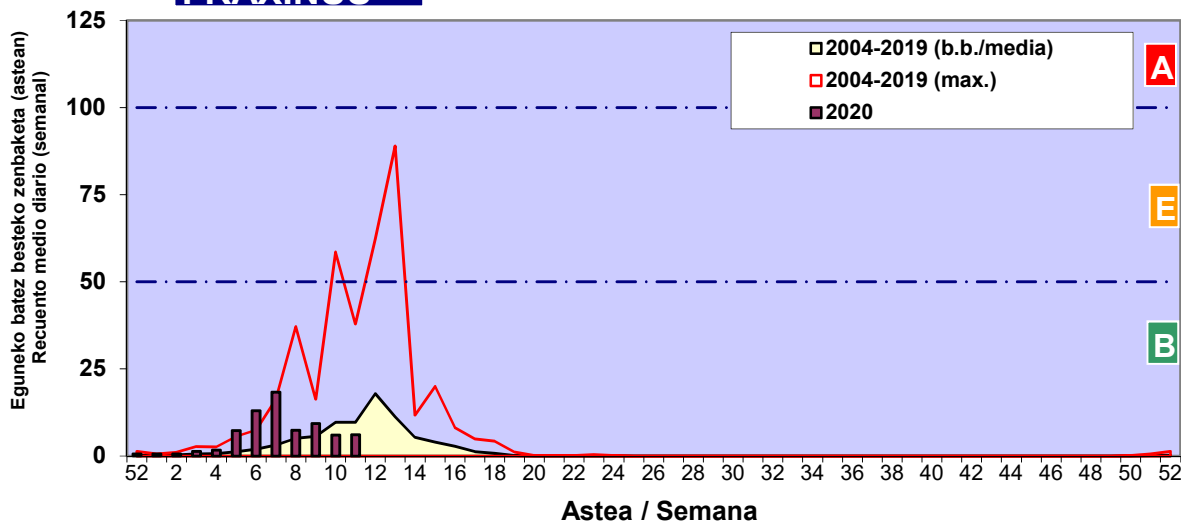

Estazioa / Estación

Bilbo-Bilbao

- Altua/Alto
- Ertaina/Medio
- Baxua/Bajo

PINUS

FRAXINUS

PLATANUS

Zenbaketa ale/m³ – tan /
Recuento en granos/m³