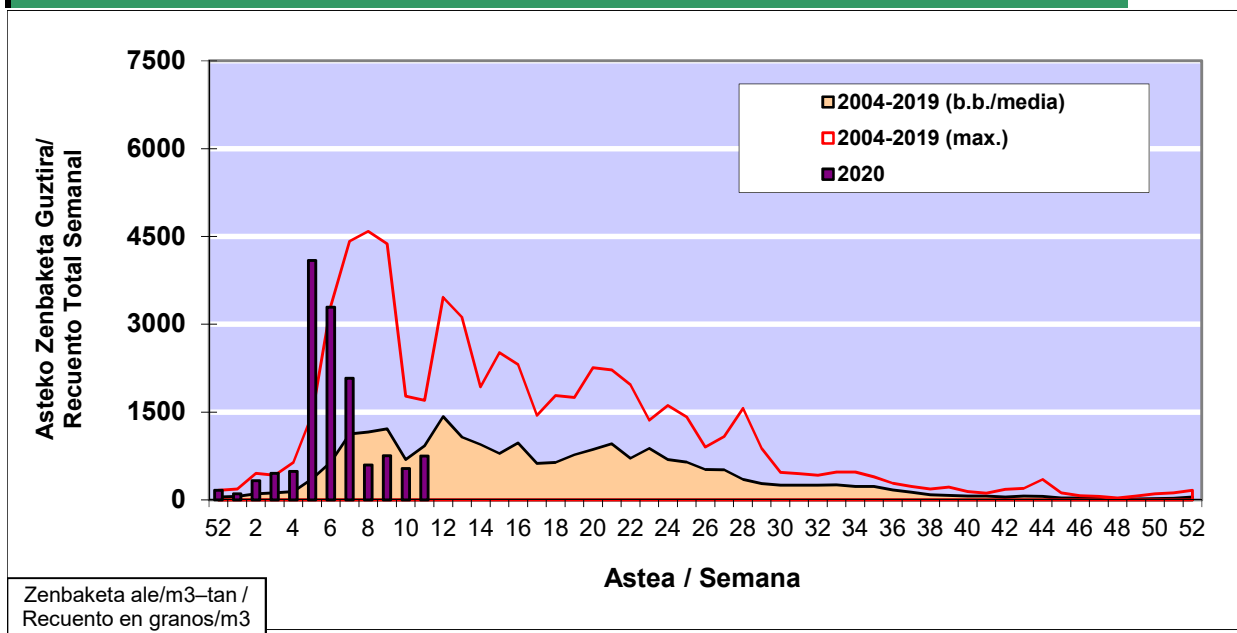

POLEN ZENBAKETA / RECUENTO DE POLEN

Osasun Sailaren Sarea / Red del Departamento de Salud

1. GAUR EGUNGO EGOERA / SITUACIÓN ACTUAL

		Astea/Semana	11
Estazioa / Estación	Bilbo-Bilbao	09/03 -15/03	2020

Polen mota interesgarriak / Tipos polínicos de interés	Zuhaitza-Landarea / Árbol- Planta	Egoera / Situación*	Hurrengo asterako joera / Tendencia próxima semana
Cupresaceas /Taxaceas	Altzifrea-Hagina/Ciprés-Tejo	Baxua / Bajo	=
Betula	Urkia/Abedul	Baxua / Bajo	=
Alnus	Haltza/Aliso	Baxua / Bajo	=
Pinus	Pinua/Pino	Baxua / Bajo	=
Fraxinus	Lizarra/Fresno	Baxua / Bajo	=
Platanus	Platanoa/Platano	Ertaina / Medio	=
*Ebaluaketa irizpideak, "Red Española de Aerobiología"-ren arabera / Criterios de evaluación de acuerdo a la Red Española de Aerobiología			

2. ASTEKO ZENBAKETA GUZTIRA / RECUENTO TOTAL SEMANAL

Estazioa / Estación	Bilbo-Bilbao
----------------------------	---------------------

Asteko Zenbaketa Guztira / Recuento Total Semanal

3. ASTEKO ZENBAKETA / RECuento SEMANAL