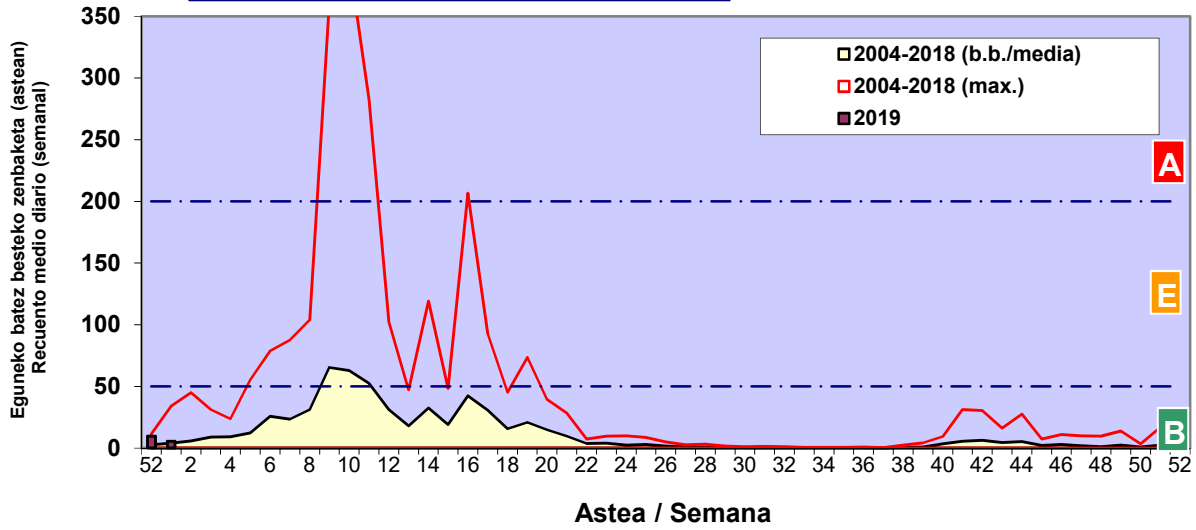

Zenbaketa ale/m3 – tan /
Recuento en granos/m3

Altua/Alto
 Ertaina/Medio
 Baxua/Bajo

4. POLEN MOTA INTERESGARRIAK / TIPOS POLÍNICOS DE INTERÉS

Estazioa / Estación **Vitoria - Gasteiz**

- Altua/Alto
- Ertaina/Medio
- Baxua/Bajo

CUPRESACEA / TAXACEA

CORYLUS

Zenbaketa ale/m³ – tan /
Recuento en granos/m³