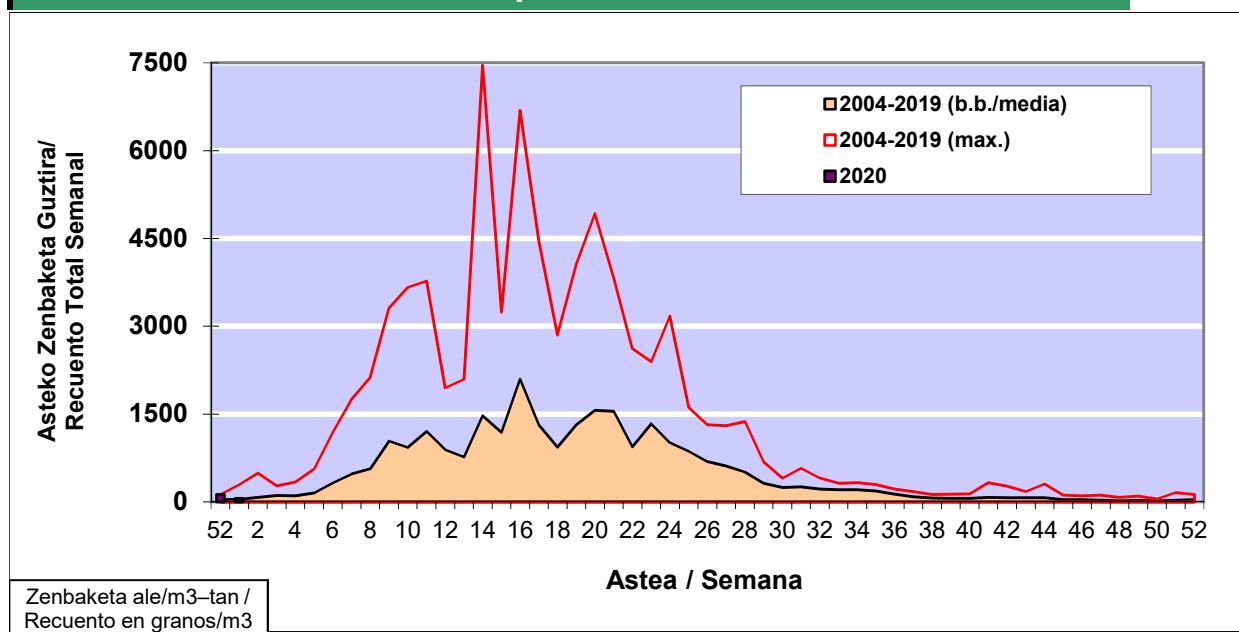

POLEN ZENBAKETA / RECUENTO DE POLEN

Osasun Sailaren Sarea / Red del Departamento de Salud

1. GAUR EGUNGO EGOERA / SITUACIÓN ACTUAL

		Astea/Semana	1
Estazioa / Estación	Vitoria - Gasteiz	30/12 - 05/01	2020

Polen mota interesgarriak / Tipos polínicos de interés	Zuhaitza-Landarea / Árbol- Planta	Egoera / Situación*	Hurrengo asterako joera / Tendencia próxima semana
Cupresaceas /Taxaceas	Altzifrea-Hagina/Ciprés-Tejo	Baxua / Bajo	=
Corylus	Hurritza/Avellano	Baxua / Bajo	=
*Ebaluaketa irizpideak, "Red Española de Aerobiología"-ren arabera / Criterios de evaluación de acuerdo a la Red Española de Aerobiología			

2. ASTEKO ZENBAKETA GUZTIRA / RECUENTO TOTAL SEMANAL

Estazioa / Estación	Vitoria - Gasteiz

Asteko Zenbaketa Guztira / Recuento Total Semanal