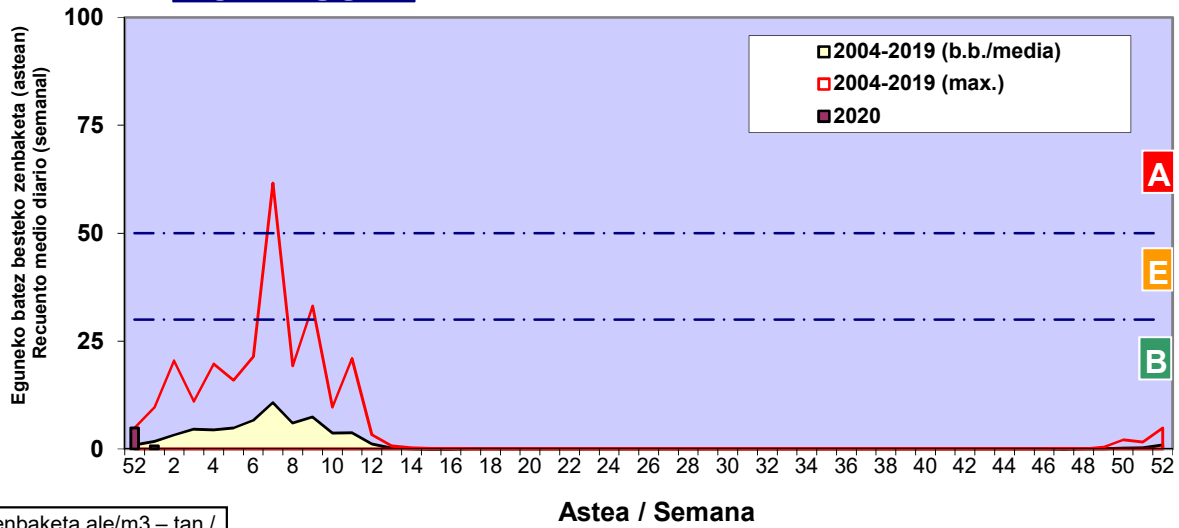

Zenbaketa ale/m3 – tan /
Recuento en granos/m3

Altua/Alto
 Ertaina/Medio
 Baxua/Bajo

4. POLEN MOTA INTERESGARRIAK / TIPOS POLÍNICOS DE INTERÉS

Estazioa / Estación **Vitoria - Gasteiz**

- Altua/Alto
- Ertaina/Medio
- Baxua/Bajo

CUPRESACEA / TAXACEA

CORYLUS

Zenbaketa ale/m³ – tan /
Recuento en granos/m³