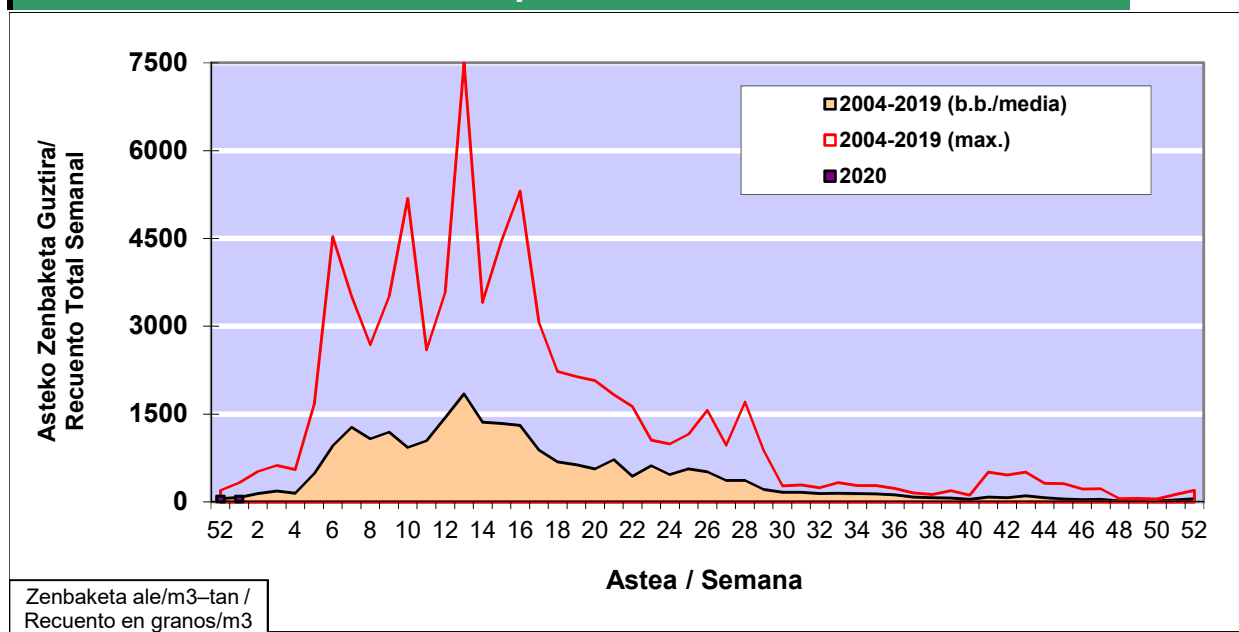

### 1. GAUR EGUNGO EGOERA / SITUACIÓN ACTUAL

		<b>Astea/Semana</b>	<b>1</b>
<b>Estazioa / Estación</b>	<b>Donostia-San Sebastián</b>	<b>30/12 - 05/01</b>	<b>2020</b>

Polen mota interesgarriak / Tipos polínicos de interés	Zuhaitza-Landarea / Árbol- Planta	Egoera / Situación*	Hurrengo asterako joera / Tendencia próxima semana
<b>Cupresaceas /Taxaceas</b>	Altzifrea-Hagina/Ciprés-Tejo	Baxua / Bajo	=
<b>Corylus</b>	Hurritza/Avellano	Baxua / Bajo	=
<b>Alnus</b>	Haltza/Aliso	Baxua / Bajo	=
*Ebaluaketa irizpideak, "Red Española de Aerobiología"-ren arabera / Criterios de evaluación de acuerdo a la Red Española de Aerobiología			

### 2. ASTEKO ZENBAKETA GUZTIRA / RECUENTO TOTAL SEMANAL

<b>Estazioa / Estación</b>	<b>Donostia-San Sebastián</b>
----------------------------	-------------------------------

#### Asteko Zenbaketa Guztira / Recuento Total Semanal