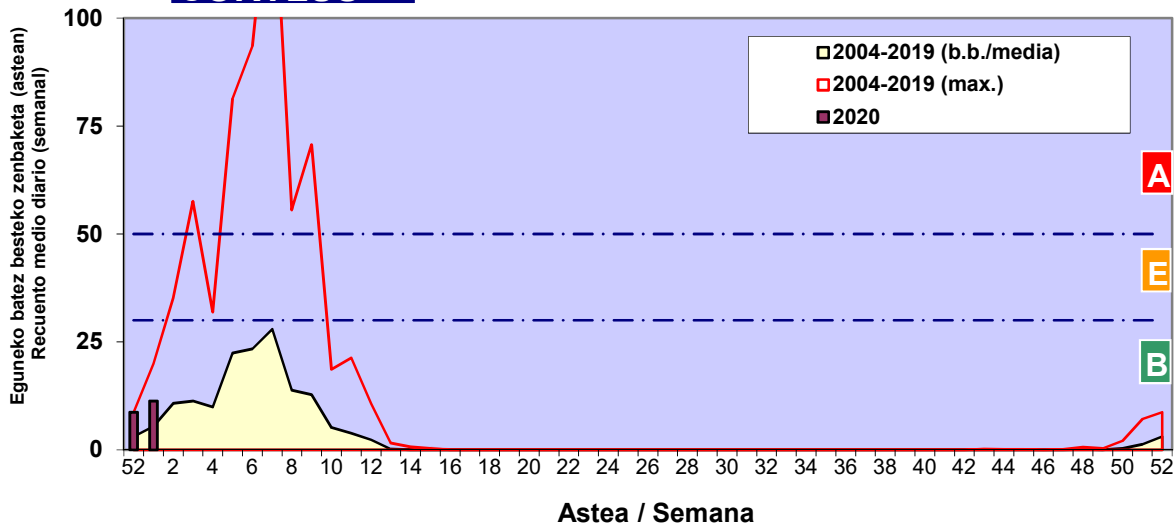

## 3. ASTEKO ZENBAKETA / RECuento SEMANAL

2020

Estazioa / Estación	Donostia-San Sebastián							Astea/Semana	1
Mota / Tipo	Al / L	As / M	Az / X	Og / J	Or / V	Lr / S	Ig / D	b.b. / media	
	30/12/19	31/12/19	1/01/20	2/01/20	3/01/20	4/01/20	5/01/20		
Acer								0	
Foeniculum								0	
Artemisia								0	
Centaurea								0	
Achillea								0	
Taraxacum								0	
Alnus	1	1		1				0	
Betula								0	
Corylus	14	9	12	45	1		7	13	
Brassica								0	
Sambucus								0	
Chenop./Ama								0	
Cupres./Taxa	4	1	3	1	1		1	2	
Carex								0	
Ericaceae								0	
Mercurialis	1			3				1	
Robinia								0	
Castanea								0	
Fagus								0	
Quercus								0	
Aesculus								0	
Juglans								0	
Laurus								0	
Lilium								0	
Magnolia								0	
Acacia								0	
Eucalyptus	1							0	
Fraxinus			1		1			0	
Ligustrum								0	
Olea								0	
Pinus				1				0	
Cedrus								0	
Plantago								0	
Platanus								0	
Gramineae		1						0	
Rosacea								0	
Rumex								0	
Rhamnus								0	
Populus								0	
Salix								0	
Tamarix								0	
Tilia								0	
Celtis								0	
Ulmus								0	
Urticaceae								0	
Besterik/Otros								0	
Esp. Alternaria								0	
<b>Guztira /Total</b>	<b>21</b>	<b>12</b>	<b>16</b>	<b>51</b>	<b>3</b>	<b>0</b>	<b>8</b>	<b>111</b>	

Zenbaketa ale/m3 – tan /  
Recuento en granos/m3

■ Altua/Alto  
■ Ertaina/Medio  
■ Baxua/Bajo

4. POLEN MOTA INTERESGARRIAK / TIPOS POLÍNICOS DE INTERÉS

Estazioa / Estación **Donostia-San Sebastián**

- Altua/Alto
- Ertaina/Medio
- Baxua/Bajo

**CUPRESACEA / TAXACEA**

**CORYLUS**

**ALNUS**

Zenbaketa ale/m<sup>3</sup> – tan /  
Recuento en granos/m<sup>3</sup>