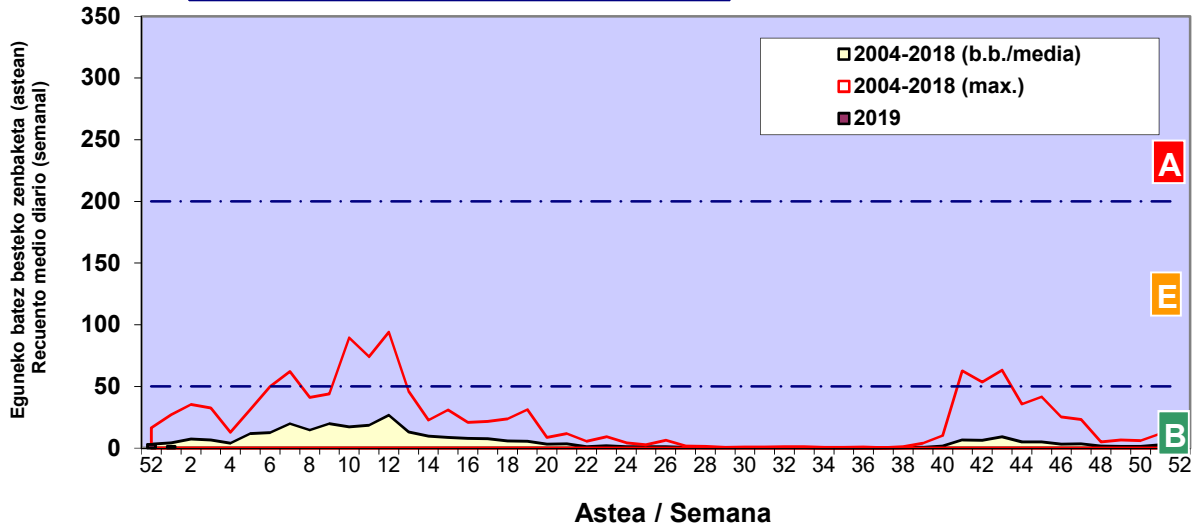

## 3. ASTEKO ZENBAKETA / RECuento SEMANAL

2020

Estazioa / Estación	Donostia-San Sebastián							Astea/Semana	1
Mota / Tipo	Al / L	As / M	Az / X	Og / J	Or / V	Lr / S	Ig / D	b.b. / media	
	30/12/19	31/12/19	1/01/20	2/01/20	3/01/20	4/01/20	5/01/20		
Acer								0	
Foeniculum								0	
Artemisia								0	
Centaurea								0	
Achillea								0	
Taraxacum								0	
Alnus	1	1		1				0	
Betula								0	
Corylus	14	9	12	45	1		7	13	
Brassica								0	
Sambucus								0	
Chenop./Ama								0	
Cupres./Taxa	4	1	3	1	1		1	2	
Carex								0	
Ericaceae								0	
Mercurialis	1			3				1	
Robinia								0	
Castanea								0	
Fagus								0	
Quercus								0	
Aesculus								0	
Juglans								0	
Laurus								0	
Lilium								0	
Magnolia								0	
Acacia								0	
Eucalyptus	1							0	
Fraxinus			1		1			0	
Ligustrum								0	
Olea								0	
Pinus				1				0	
Cedrus								0	
Plantago								0	
Platanus								0	
Gramineae		1						0	
Rosacea								0	
Rumex								0	
Rhamnus								0	
Populus								0	
Salix								0	
Tamarix								0	
Tilia								0	
Celtis								0	
Ulmus								0	
Urticaceae								0	
Besterik/Otros								0	
Esp. Alternaria								0	
<b>Guztira /Total</b>	<b>21</b>	<b>12</b>	<b>16</b>	<b>51</b>	<b>3</b>	<b>0</b>	<b>8</b>	<b>111</b>	

Zenbaketa ale/m3 – tan /  
Recuento en granos/m3

■ Altua/Alto  
■ Ertaina/Medio  
■ Baxua/Bajo

4. POLEN MOTA INTERESGARRIAK / TIPOS POLÍNICOS DE INTERÉS

Estazioa / Estación **Donostia-San Sebastián**

- Altua/Alto
- Ertaina/Medio
- Baxua/Bajo

**CUPRESACEA / TAXACEA**

**CORYLUS**

**ALNUS**

Zenbaketa ale/m<sup>3</sup> – tan /  
Recuento en granos/m<sup>3</sup>