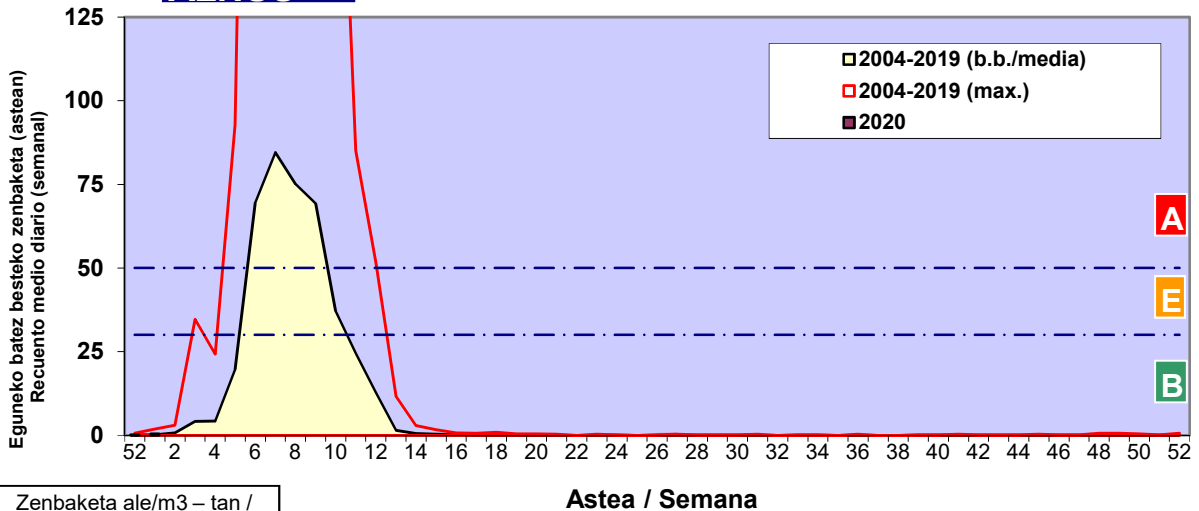

## 3. ASTEKO ZENBAKETA / RECuento SEMANAL

2020

Estazioa / Estación	Donostia-San Sebastián							Astea/Semana	1
Mota / Tipo	Al / L	As / M	Az / X	Og / J	Or / V	Lr / S	Ig / D	b.b. / media	
	30/12/19	31/12/19	1/01/20	2/01/20	3/01/20	4/01/20	5/01/20		
Acer								0	
Foeniculum								0	
Artemisia								0	
Centaurea								0	
Achillea								0	
Taraxacum								0	
Alnus	1	1		1				0	
Betula								0	
Corylus	14	9	12	45	1		7	13	
Brassica								0	
Sambucus								0	
Chenop./Ama								0	
Cupres./Taxa	4	1	3	1	1		1	2	
Carex								0	
Ericaceae								0	
Mercurialis	1			3				1	
Robinia								0	
Castanea								0	
Fagus								0	
Quercus								0	
Aesculus								0	
Juglans								0	
Laurus								0	
Lilium								0	
Magnolia								0	
Acacia								0	
Eucalyptus	1							0	
Fraxinus			1		1			0	
Ligustrum								0	
Olea								0	
Pinus				1				0	
Cedrus								0	
Plantago								0	
Platanus								0	
Gramineae		1						0	
Rosacea								0	
Rumex								0	
Rhamnus								0	
Populus								0	
Salix								0	
Tamarix								0	
Tilia								0	
Celtis								0	
Ulmus								0	
Urticaceae								0	
Besterik/Otros								0	
Esp. Alternaria								0	
<b>Guztira /Total</b>	<b>21</b>	<b>12</b>	<b>16</b>	<b>51</b>	<b>3</b>	<b>0</b>	<b>8</b>	<b>111</b>	

Zenbaketa ale/m3 – tan /  
Recuento en granos/m3

■ Altua/Alto  
■ Ertaina/Medio  
■ Baxua/Bajo

4. POLEN MOTA INTERESGARRIAK / TIPOS POLÍNICOS DE INTERÉS

Estazioa / Estación **Donostia-San Sebastián**

- Altua/Alto
- Ertaina/Medio
- Baxua/Bajo

**CUPRESACEA / TAXACEA**

**CORYLUS**

**ALNUS**

Zenbaketa ale/m<sup>3</sup> – tan /  
Recuento en granos/m<sup>3</sup>