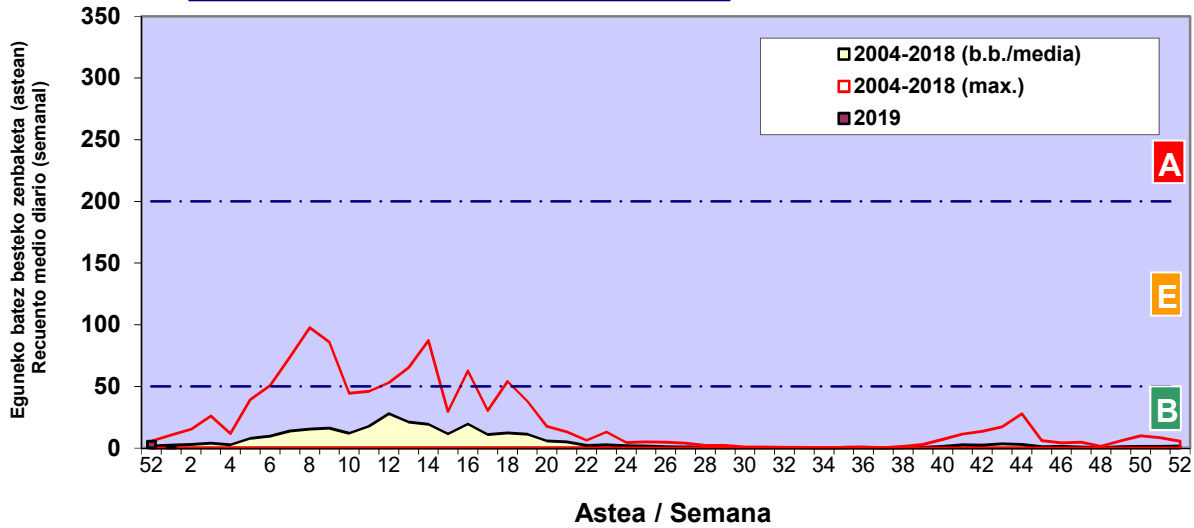

4. POLEN MOTA INTERESGARRIAK / TIPOS POLÍNICOS DE INTERÉS

Estazioa / Estación

Bilbo-Bilbao

- Altua/Alto
- Ertaina/Medio
- Baxua/Bajo

CUPRESACEA / TAXACEA