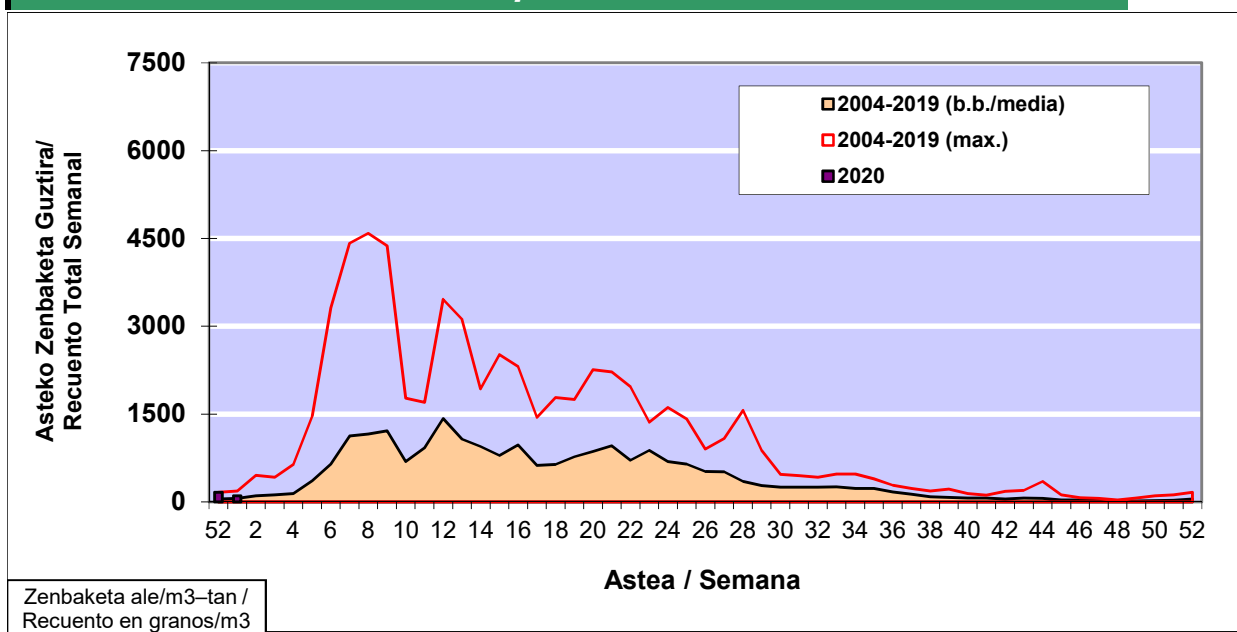

POLEN ZENBAKETA / RECUENTO DE POLEN

Osasun Sailaren Sarea / Red del Departamento de Salud

1. GAUR EGUNGO EGOERA / SITUACIÓN ACTUAL

		Astea/Semana	1
Estazioa / Estación	Bilbo-Bilbao	30/12 - 05/01	2020

Polen mota interesgarriak / Tipos polínicos de interés	Zuhaitza-Landarea / Árbol- Planta	Egoera / Situación*	Hurrengo asterako joera / Tendencia próxima semana
Cupresaceas /Taxaceas	Altzifrea-Hagina/Ciprés-Tejo	Baxua / Bajo	=
Corylus	Hurritza/Avellano	Baxua / Bajo	=
Alnus	Haltza/Aliso	Baxua / Bajo	=
*Ebaluaketa irizpideak, "Red Española de Aerobiología"-ren arabera / Criterios de evaluación de acuerdo a la Red Española de Aerobiología			

2. ASTEKO ZENBAKETA GUZTIRA / RECUENTO TOTAL SEMANAL

Estazioa / Estación	Bilbo-Bilbao
----------------------------	---------------------

Asteko Zenbaketa Guztira / Recuento Total Semanal

3. ASTEKO ZENBAKETA / RECuento SEMANAL