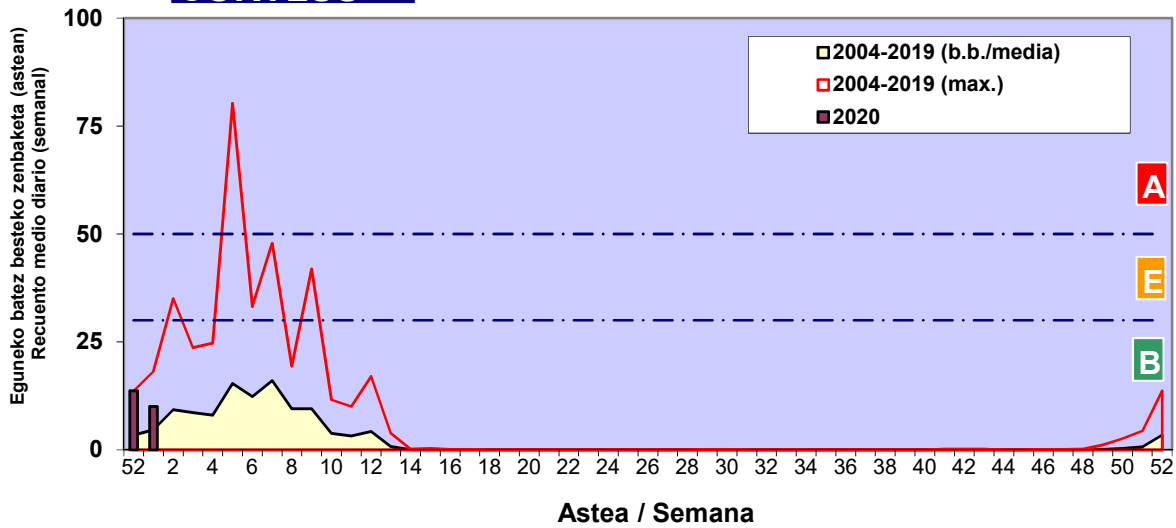

4. POLEN MOTA INTERESGARRIAK / TIPOS POLÍNICOS DE INTERÉS

Estazioa / Estación

Bilbo-Bilbao

- Altua/Alto
- Ertaina/Medio
- Baxua/Bajo

CUPRESACEA / TAXACEA

CORYLUS

ALNUS