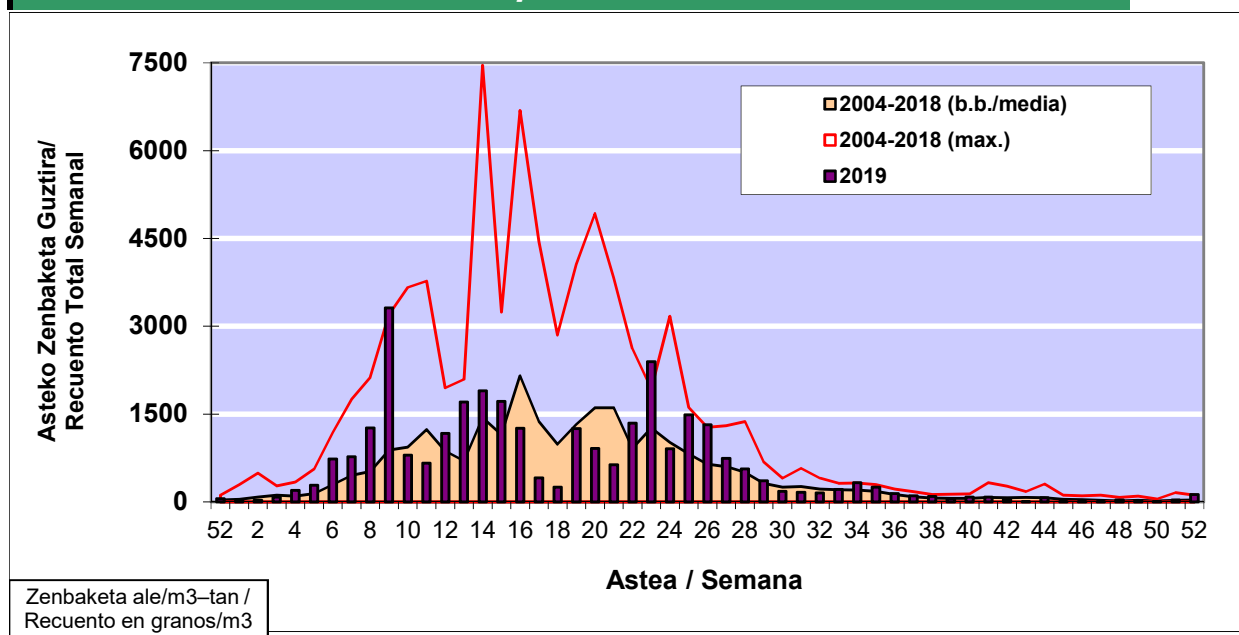

POLEN ZENBAKETA / RECUENTO DE POLEN

Osasun Sailaren Sarea / Red del Departamento de Salud

1. GAUR EGUNGO EGOERA / SITUACIÓN ACTUAL

		Astea/Semana	52
Estazioa / Estación	Vitoria - Gasteiz	23/12 - 29/12	2019

Polen mota interesgarriak / Tipos polínicos de interés	Zuhaitza-Landarea / Árbol- Planta	Egoera / Situación*	Hurrengo asterako joera / Tendencia próxima semana
Cupresaceas /Taxaceas	Altzifrea-Hagina/Ciprés-Tejo	Baxua / Bajo	=
Corylus	Hurritza/Avellano	Baxua / Bajo	=
*Ebaluaketa irizpideak, "Red Española de Aerobiología"-ren arabera / Criterios de evaluación de acuerdo a la Red Española de Aerobiología			

2. ASTEKO ZENBAKETA GUZTIRA / RECUENTO TOTAL SEMANAL

Estazioa / Estación	Vitoria - Gasteiz

Asteko Zenbaketa Guztira / Recuento Total Semanal