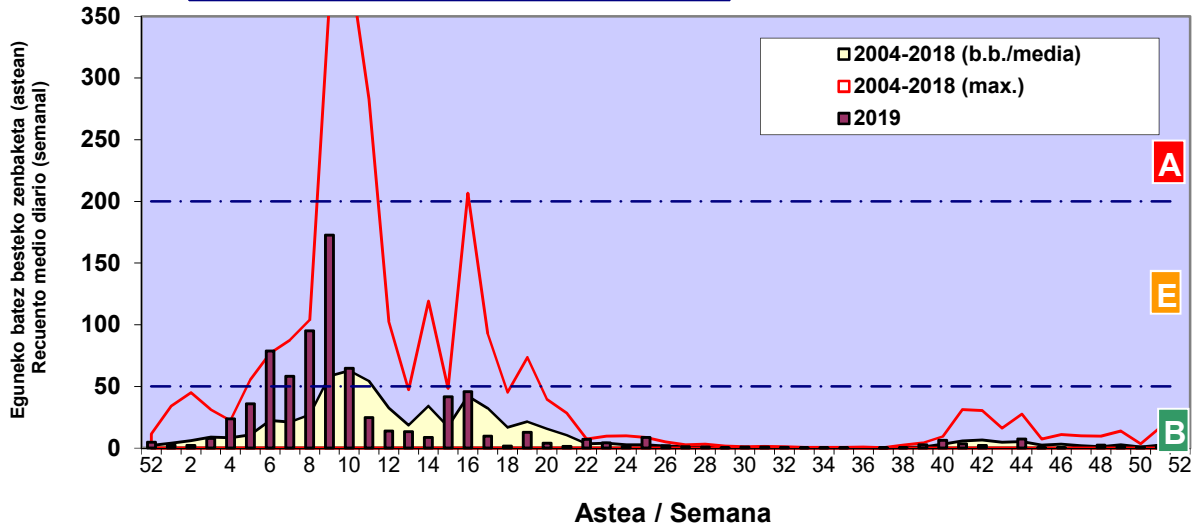

Zenbaketa ale/m3 – tan /
Recuento en granos/m3

■ Altua/Alto
■ Ertaina/Medio
■ Baxua/Bajo

4. POLEN MOTA INTERESGARRIAK / TIPOS POLÍNICOS DE INTERÉS

Estazioa / Estación **Vitoria - Gasteiz**

- Altua/Alto
- Ertaina/Medio
- Baxua/Bajo

CUPRESACEA / TAXACEA

CORYLUS

Zenbaketa ale/m³-tan /
Recuento en granos/m³