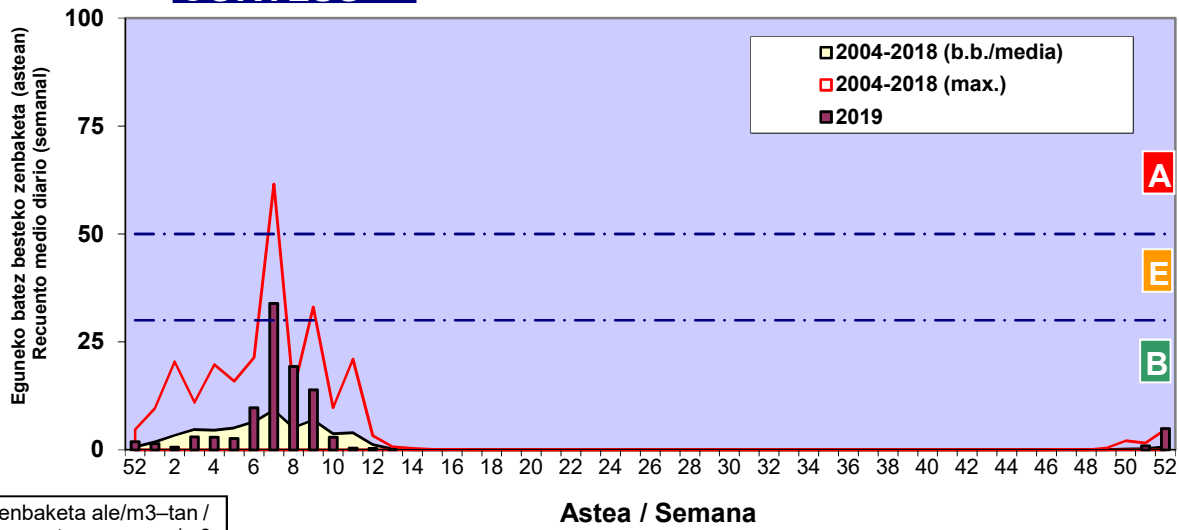

Zenbaketa ale/m3 – tan /
Recuento en granos/m3

■ Altua/Alto
■ Ertaina/Medio
■ Baxua/Bajo

4. POLEN MOTA INTERESGARRIAK / TIPOS POLÍNICOS DE INTERÉS

Estazioa / Estación **Vitoria - Gasteiz**

- Altua/Alto
- Ertaina/Medio
- Baxua/Bajo

CUPRESACEA / TAXACEA

CORYLUS

Zenbaketa ale/m³-tan /
Recuento en granos/m³