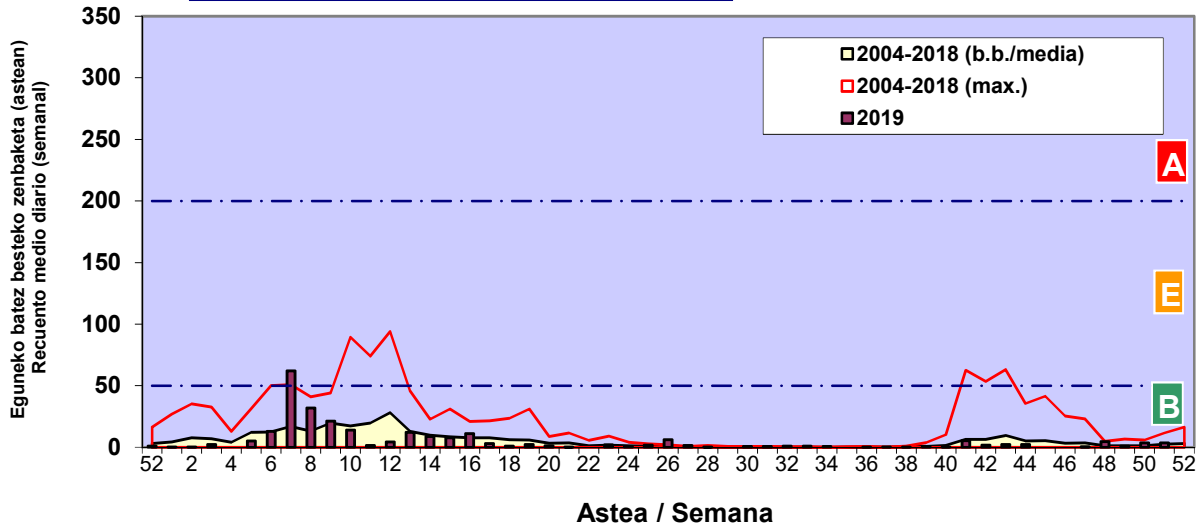

Zenbaketa ale/m3 – tan /
Recuento en granos/m3

■ Altua/Alto
■ Ertaina/Medio
■ Baxua/Bajo

4. POLEN MOTA INTERESGARRIAK / TIPOS POLÍNICOS DE INTERÉS

Estazioa / Estación **Donostia- San Sebastián**

- Altua/Alto
- Ertaina/Medio
- Baxua/Bajo

CUPRESACEA / TAXACEA

CORYLUS

Zenbaketa ale/m³ – tan /
Recuento en granos/m³