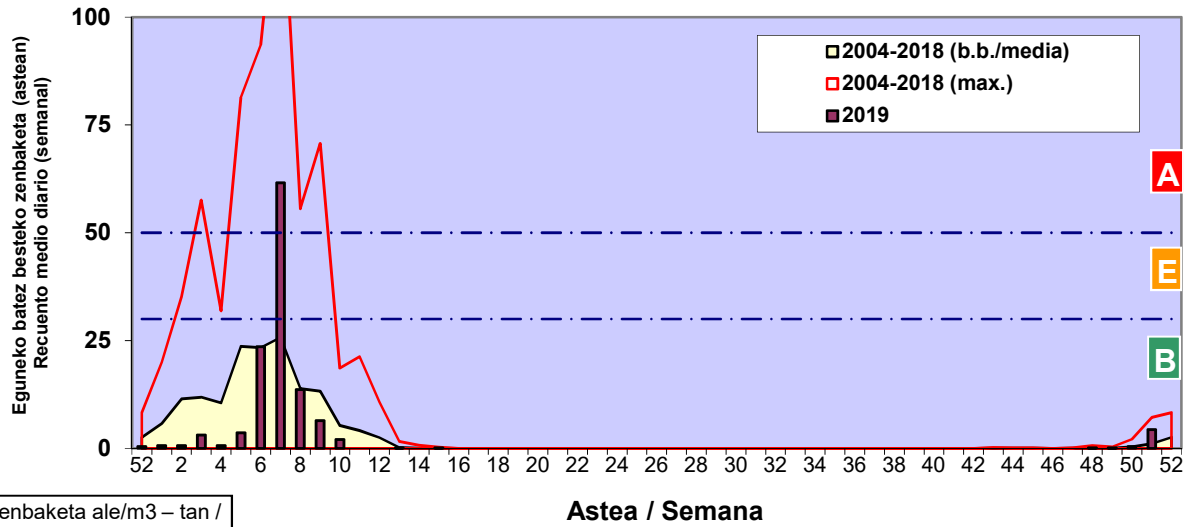

3. ASTEKO ZENBAKETA / RECUESTO SEMANAL

2019

Estazioa / Estación	Donostia- San Sebastián							Astea/Semana	51
Mota / Tipo	16/12/19	17/12/19	18/12/19	19/12/19	20/12/19	21/12/19	22/12/19	b.b. / media	
Acer								0	
Foeniculum								0	
Artemisia								0	
Centaurea								0	
Achillea								0	
Taraxacum								0	
Alnus					1			0	
Betula								0	
Corylus	2		11	5	4	7	1	4	
Brassica								0	
Sambucus								0	
Chenop./Ama								0	
Cupres./Taxa	10		4	5	1	2	3	4	
Carex								0	
Ericaceae								0	
Mercurialis								0	
Robinia								0	
Castanea								0	
Fagus								0	
Quercus								0	
Aesculus								0	
Juglans								0	
Laurus								0	
Lilium								0	
Magnolia								0	
Acacia								0	
Eucalyptus								0	
Fraxinus				1			1	0	
Ligustrum								0	
Olea								0	
Pinus	1				1			0	
Cedrus								0	
Plantago								0	
Platanus								0	
Gramineae								0	
Rosacea								0	
Rumex								0	
Rhamnus								0	
Populus								0	
Salix								0	
Tamarix								0	
Tilia								0	
Celtis								0	
Ulmus								0	
Urticaceae								0	
Besterik/Otros								0	
Esp. Alternaria								0	
Guztira /Total	13	0	15	11	7	9	5	60	

Zenbaketa ale/m3 – tan /
Recuento en granos/m3

■ Altua/Alto
■ Ertaina/Medio
■ Baxua/Bajo

4. POLEN MOTA INTERESGARRIAK / TIPOS POLÍNICOS DE INTERÉS

Estazioa / Estación **Donostia- San Sebastián**

- Altua/Alto
- Ertaina/Medio
- Baxua/Bajo

CUPRESACEA / TAXACEA

CORYLUS

Zenbaketa ale/m³ – tan /
Recuento en granos/m³