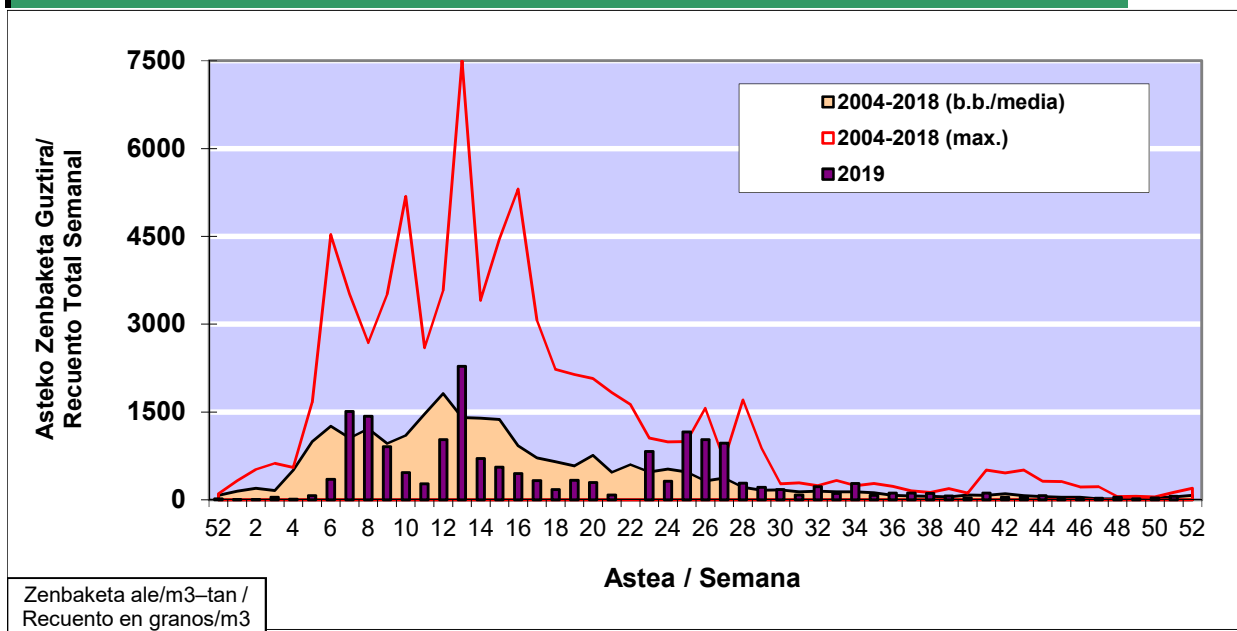

POLEN ZENBAKETA / RECUENTO DE POLEN

Osasun Sailaren Sarea / Red del Departamento de Salud

1. GAUR EGUNGO EGOERA / SITUACIÓN ACTUAL

		Astea/Semana	51
Estazioa / Estación	Donostia- San Sebastián	16/12 - 22/12	2019

Polen mota interesgarriak / Tipos polínicos de interés	Zuhaitza-Landarea / Árbol- Planta	Egoera / Situación*	Hurrengo asterako joera / Tendencia próxima semana
Cupresaceas /Taxaceas	Altzifrea-Hagina/Ciprés-Tejo	Baxua / Bajo	=
Corylus	Hurritza/Avellano	Baxua / Bajo	=
*Ebaluaketa irizpideak, "Red Española de Aerobiología"-ren arabera / Criterios de evaluación de acuerdo a la Red Española de Aerobiología			

2. ASTEKO ZENBAKETA GUZTIRA / RECUENTO TOTAL SEMANAL

Estazioa / Estación	Donostia- San Sebastián
----------------------------	--------------------------------

Asteko Zenbaketa Guztira / Recuento Total Semanal