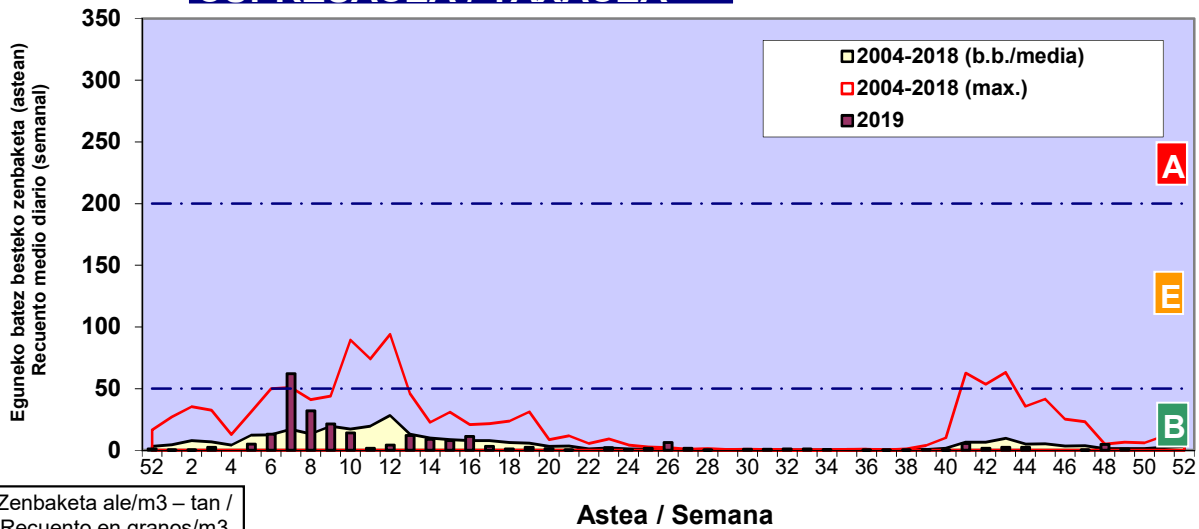

Zenbaketa ale/m3 – tan /
Recuento en granos/m3

■ Altua/Alto
■ Ertaina/Medio
■ Baxua/Bajo

4. POLEN MOTA INTERESGARRIAK / TIPOS POLÍNICOS DE INTERÉS

Estazioa / Estación Donostia- San Sebastián

- Altua/Alto
- Ertaina/Medio
- Baxua/Bajo

URTICA / PARIETARIA

CUPRESACEA / TAXACEA

Zenbaketa ale/m³ – tan /
Recuento en granos/m³