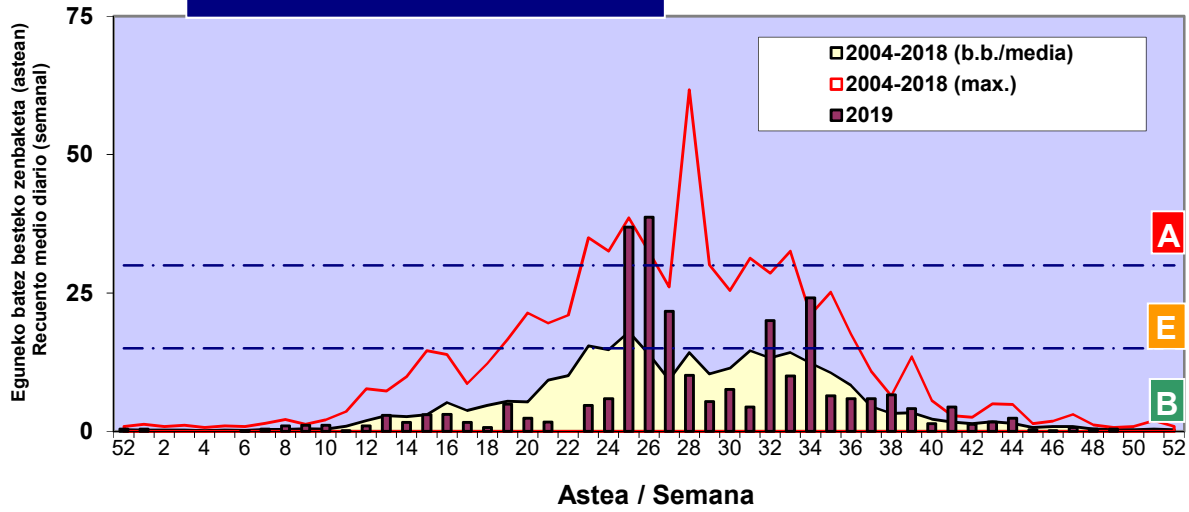

Zenbaketa ale/m3 – tan /
Recuento en granos/m3

■ Altua/Alto
■ Ertaina/Medio
■ Baxua/Bajo

4. POLEN MOTA INTERESGARRIAK / TIPOS POLÍNICOS DE INTERÉS

Estazioa / Estación Donostia- San Sebastián

- Altua/Alto
- Ertaina/Medio
- Baxua/Bajo

URTICA / PARIETARIA

CUPRESACEA / TAXACEA

Zenbaketa ale/m³ – tan /
Recuento en granos/m³