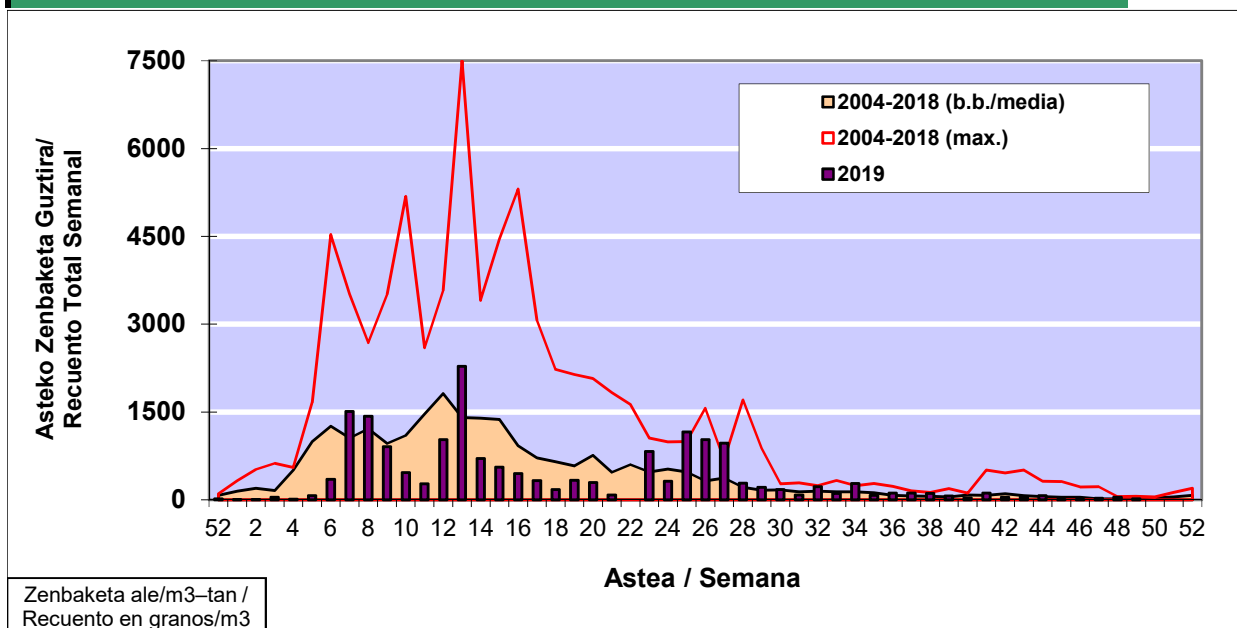

POLEN ZENBAKETA / RECUENTO DE POLEN

Osasun Sailaren Sarea / Red del Departamento de Salud

1. GAUR EGUNGO EGOERA / SITUACIÓN ACTUAL

		Astea/Semana	49
Estazioa / Estación	Donostia- San Sebastián	02/12 - 08/12	2019

Polen mota interesgarriak / Tipos polínicos de interés	Zuhaitza-Landarea / Árbol- Planta	Egoera / Situación*	Hurrengo asterako joera / Tendencia próxima semana
Cupresaceas /Taxaceas	Altzifrea-Hagina/Ciprés-Tejo	Baxua / Bajo	=
Urticaceas	Asuna-Horma-belarra/Ortiga- Parietaria	Baxua / Bajo	=
*Ebaluaketa irizpideak, "Red Española de Aerobiología"-ren arabera / Criterios de evaluación de acuerdo a la Red Española de Aerobiología			

2. ASTEKO ZENBAKETA GUZTIRA / RECUENTO TOTAL SEMANAL

Estazioa / Estación	Donostia- San Sebastián

Asteko Zenbaketa Guztira / Recuento Total Semanal