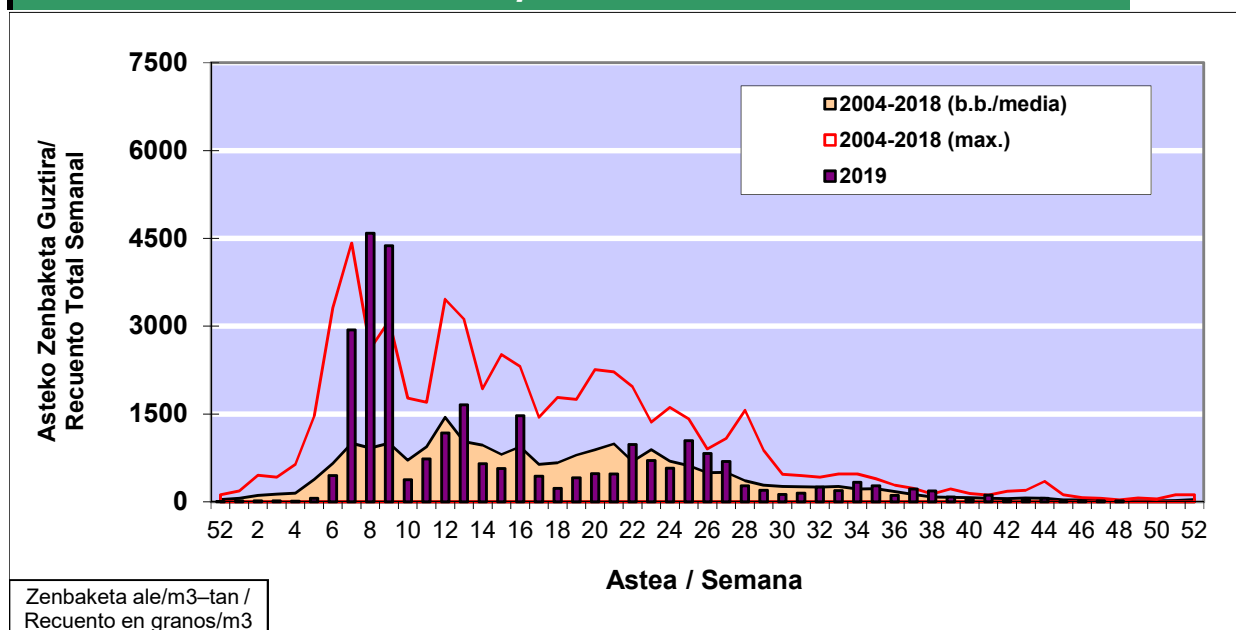

POLEN ZENBAKETA / RECUENTO DE POLEN

Osasun Sailaren Sarea / Red del Departamento de Salud

1. GAUR EGUNGO EGOERA / SITUACIÓN ACTUAL

		Astea/Semana	48
Estazioa / Estación	Bilbo- Bilbao	25/11 - 01/12	2019

Polen mota interesgarriak / Tipos polínicos de interés	Zuhaitza-Landarea / Árbol- Planta	Egoera / Situación*	Hurrengo asterako joera / Tendencia próxima semana
Cupresaceas /Taxaceas	Altzifrea-Hagina/Ciprés-Tejo	Baxua / Bajo	=
Urticaceas	Asuna-Horma-belarra/Ortiga- Parietaria	Baxua / Bajo	=
*Ebaluaketa irizpideak, "Red Española de Aerobiología"-ren arabera / Criterios de evaluación de acuerdo a la Red Española de Aerobiología			

2. ASTEKO ZENBAKETA GUZTIRA / RECUENTO TOTAL SEMANAL

Estazioa / Estación	Bilbo- Bilbao
----------------------------	----------------------

Asteko Zenbaketa Guztira / Recuento Total Semanal

3. ASTEKO ZENBAKETA / RECUESTO SEMANAL