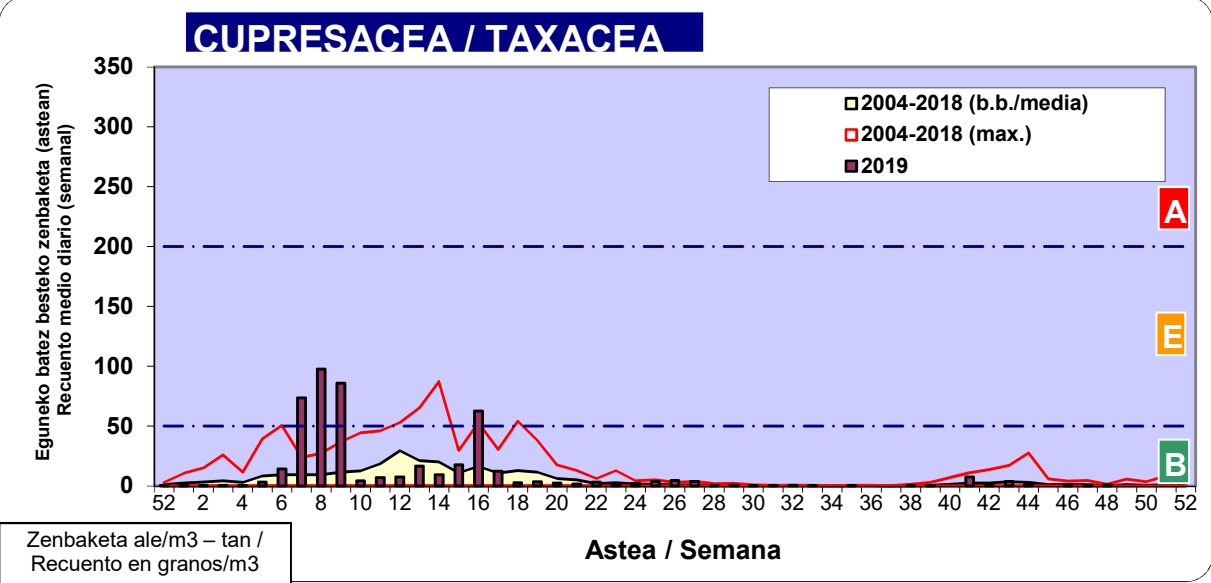

2019

Estazioa / Estación	Bilbo- Bilbao							Astea/Semana	48
Mota / Tipo	25/11/19	26/11/19	27/11/19	28/11/19	29/11/19	30/11/19	1/12/19	b.b. / media	
Acer								0	
Foeniculum								0	
Artemisia								0	
Centaurea								0	
Achillea								0	
Taraxacum								0	
Alnus								0	
Betula								0	
Corylus								0	
Brassica								0	
Sambucus								0	
Chenop./Ama								0	
Cupres./Taxa	4	1	1					1	
Carex								0	
Ericaceae								0	
Mercurialis								0	
Robinia								0	
Castanea								0	
Fagus								0	
Quercus								0	
Aesculus								0	
Juglans								0	
Laurus								0	
Lilium								0	
Magnolia								0	
Acacia								0	
Eucalyptus								0	
Fraxinus								0	
Ligustrum								0	
Olea								0	
Pinus								0	
Cedrus		1			1	1		0	
Plantago								0	
Platanus								0	
Gramineae								0	
Rosacea								0	
Rumex								0	
Rhamnus								0	
Populus								0	
Salix								0	
Tamarix								0	
Tilia	1							0	
Celtis								0	
Ulmus								0	
Urticaceae	1	1		1	3		1	1	
Besterik/Otros								0	
Esp. Alternaria								0	
Guztira /Total	6	3	1	1	4	1	1	17	

Zenbaketa ale/m3 – tan /
Recuento en granos/m3

■ Altua/Alto
■ Ertaina/Medio
■ Baxua/Bajo

4. POLEN MOTA INTERESGARRIAK / TIPOS POLÍNICOS DE INTERÉS

Estazioa / Estación **Bilbo- Bilbao**

- Altua/Alto
- Ertaina/Medio
- Baxua/Bajo

Zenbaketa ale/m³ – tan /
Recuento en granos/m³