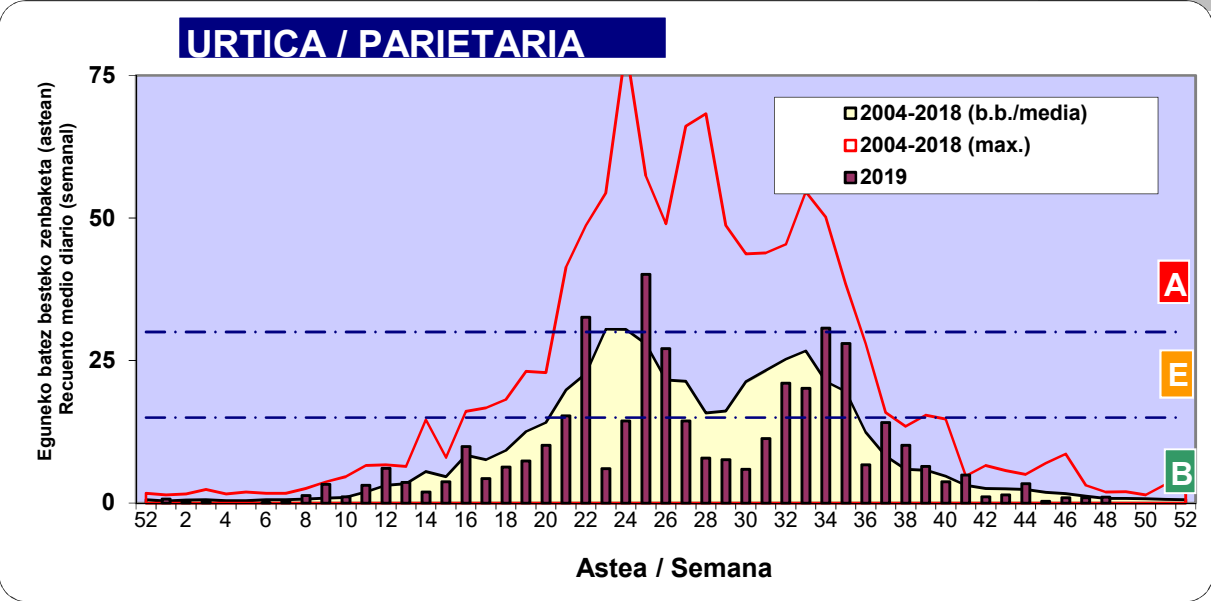

2019

Estazioa / Estación	Bilbo- Bilbao							Astea/Semana	48
Mota / Tipo	25/11/19	26/11/19	27/11/19	28/11/19	29/11/19	30/11/19	1/12/19	b.b. / media	
Acer								0	
Foeniculum								0	
Artemisia								0	
Centaurea								0	
Achillea								0	
Taraxacum								0	
Alnus								0	
Betula								0	
Corylus								0	
Brassica								0	
Sambucus								0	
Chenop./Ama								0	
Cupres./Taxa	4	1	1					1	
Carex								0	
Ericaceae								0	
Mercurialis								0	
Robinia								0	
Castanea								0	
Fagus								0	
Quercus								0	
Aesculus								0	
Juglans								0	
Laurus								0	
Lilium								0	
Magnolia								0	
Acacia								0	
Eucalyptus								0	
Fraxinus								0	
Ligustrum								0	
Olea								0	
Pinus								0	
Cedrus		1			1	1		0	
Plantago								0	
Platanus								0	
Gramineae								0	
Rosacea								0	
Rumex								0	
Rhamnus								0	
Populus								0	
Salix								0	
Tamarix								0	
Tilia	1							0	
Celtis								0	
Ulmus								0	
Urticaceae	1	1		1	3		1	1	
Besterik/Otros								0	
Esp. Alternaria								0	
Guztira /Total	6	3	1	1	4	1	1	17	

Zenbaketa ale/m3 – tan /
Recuento en granos/m3

■ Altua/Alto
■ Ertaina/Medio
■ Baxua/Bajo

4. POLEN MOTA INTERESGARRIAK / TIPOS POLÍNICOS DE INTERÉS

Estazioa / Estación **Bilbo- Bilbao**

- Altua/Alto
- Ertaina/Medio
- Baxua/Bajo

Zenbaketa ale/m³ – tan /
Recuento en granos/m³