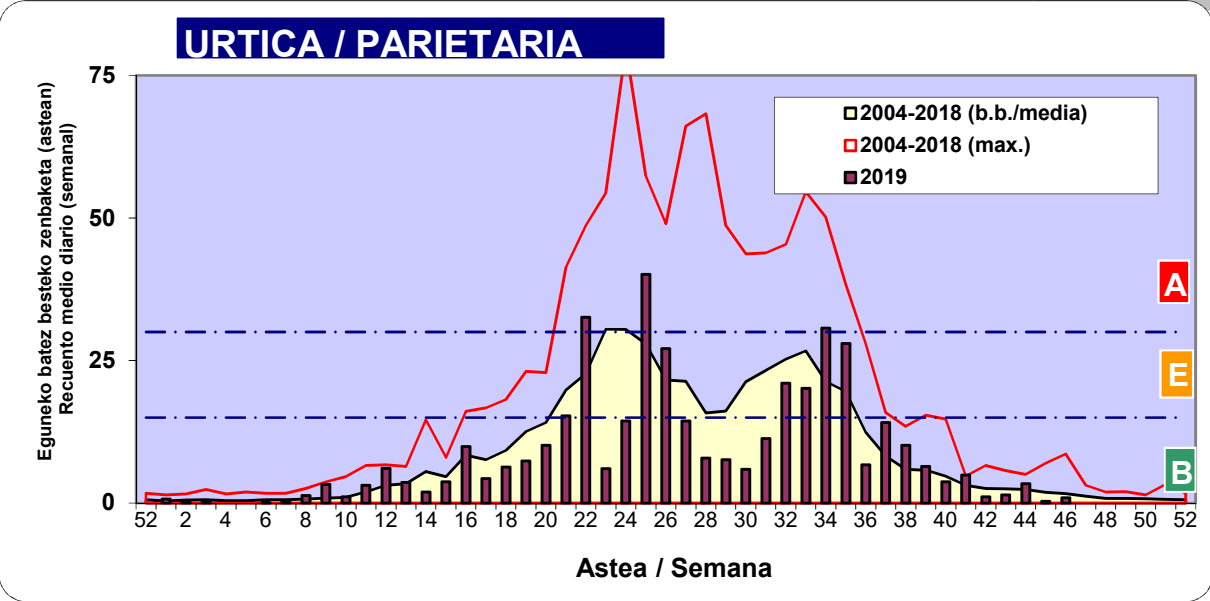

## 3. ASTEKO ZENBAKETA / RECUESTO SEMANAL

2019

Estazioa / Estación	Bilbo- Bilbao							Astea/Semana	46
Mota / Tipo	11/11/19	12/11/19	13/11/19	14/11/19	15/11/19	16/11/19	17/11/19	b.b. / media	
Acer								0	
Foeniculum								0	
Artemisia								0	
Centaurea								0	
Achillea								0	
Taraxacum								0	
Alnus								0	
Betula								0	
Corylus								0	
Brassica								0	
Sambucus								0	
Chenop./Ama								0	
Cupres./Taxa		1						0	
Carex								0	
Ericaceae								0	
Mercurialis	1		1					0	
Robinia								0	
Castanea								0	
Fagus								0	
Quercus								0	
Aesculus								0	
Juglans								0	
Laurus								0	
Lilium								0	
Magnolia								0	
Acacia								0	
Eucalyptus								0	
Fraxinus								0	
Ligustrum								0	
Olea								0	
Pinus								0	
Cedrus				2				0	
Plantago	1							0	
Platanus								0	
Gramineae								0	
Rosacea								0	
Rumex								0	
Rhamnus								0	
Populus								0	
Salix								0	
Tamarix								0	
Tilia								0	
Celtis								0	
Ulmus								0	
Urticaceae		2	1		1	1	1	1	
Besterik/Otros								0	
Esp. Alternaria	1							0	
<b>Guztira /Total</b>	<b>2</b>	<b>3</b>	<b>2</b>	<b>2</b>	<b>1</b>	<b>1</b>	<b>1</b>	<b>12</b>	

Zenbaketa ale/m3 – tan /  
Recuento en granos/m3

Altua/Alto  
 Ertaina/Medio  
 Baxua/Bajo

4. POLEN MOTA INTERESGARRIAK / TIPOS POLÍNICOS DE INTERÉS

Estazioa / Estación **Bilbo- Bilbao**

- Altua/Alto
- Ertaina/Medio
- Baxua/Bajo

Zenbaketa ale/m<sup>3</sup> – tan /  
Recuento en granos/m<sup>3</sup>