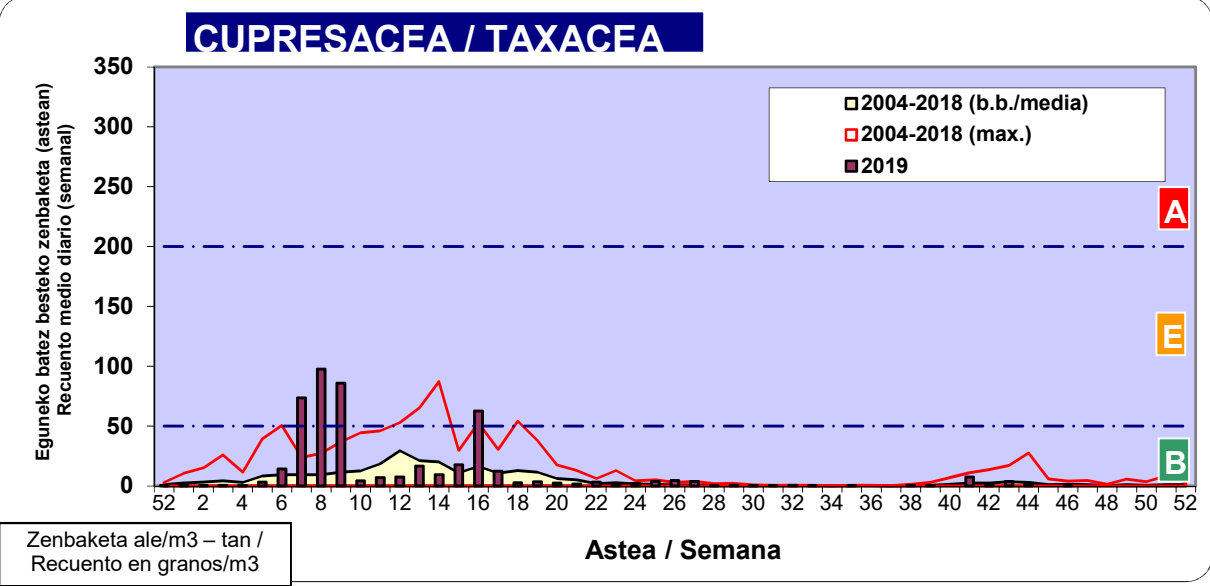

## 3. ASTEKO ZENBAKETA / RECUESTO SEMANAL

2019

Estazioa / Estación	Bilbo- Bilbao							Astea/Semana	46
Mota / Tipo	11/11/19	12/11/19	13/11/19	14/11/19	15/11/19	16/11/19	17/11/19	b.b. / media	
Acer								0	
Foeniculum								0	
Artemisia								0	
Centaurea								0	
Achillea								0	
Taraxacum								0	
Alnus								0	
Betula								0	
Corylus								0	
Brassica								0	
Sambucus								0	
Chenop./Ama								0	
Cupres./Taxa		1						0	
Carex								0	
Ericaceae								0	
Mercurialis	1		1					0	
Robinia								0	
Castanea								0	
Fagus								0	
Quercus								0	
Aesculus								0	
Juglans								0	
Laurus								0	
Lilium								0	
Magnolia								0	
Acacia								0	
Eucalyptus								0	
Fraxinus								0	
Ligustrum								0	
Olea								0	
Pinus								0	
Cedrus				2				0	
Plantago	1							0	
Platanus								0	
Gramineae								0	
Rosacea								0	
Rumex								0	
Rhamnus								0	
Populus								0	
Salix								0	
Tamarix								0	
Tilia								0	
Celtis								0	
Ulmus								0	
Urticaceae		2	1		1	1	1	1	
Besterik/Otros								0	
Esp. Alternaria	1							0	
<b>Guztira /Total</b>	<b>2</b>	<b>3</b>	<b>2</b>	<b>2</b>	<b>1</b>	<b>1</b>	<b>1</b>	<b>12</b>	

Zenbaketa ale/m3 – tan /  
Recuento en granos/m3

Altua/Alto  
 Ertaina/Medio  
 Baxua/Bajo

4. POLEN MOTA INTERESGARRIAK / TIPOS POLÍNICOS DE INTERÉS

Estazioa / Estación **Bilbo- Bilbao**

- Altua/Alto
- Ertaina/Medio
- Baxua/Bajo

Zenbaketa ale/m<sup>3</sup> – tan /  
Recuento en granos/m<sup>3</sup>