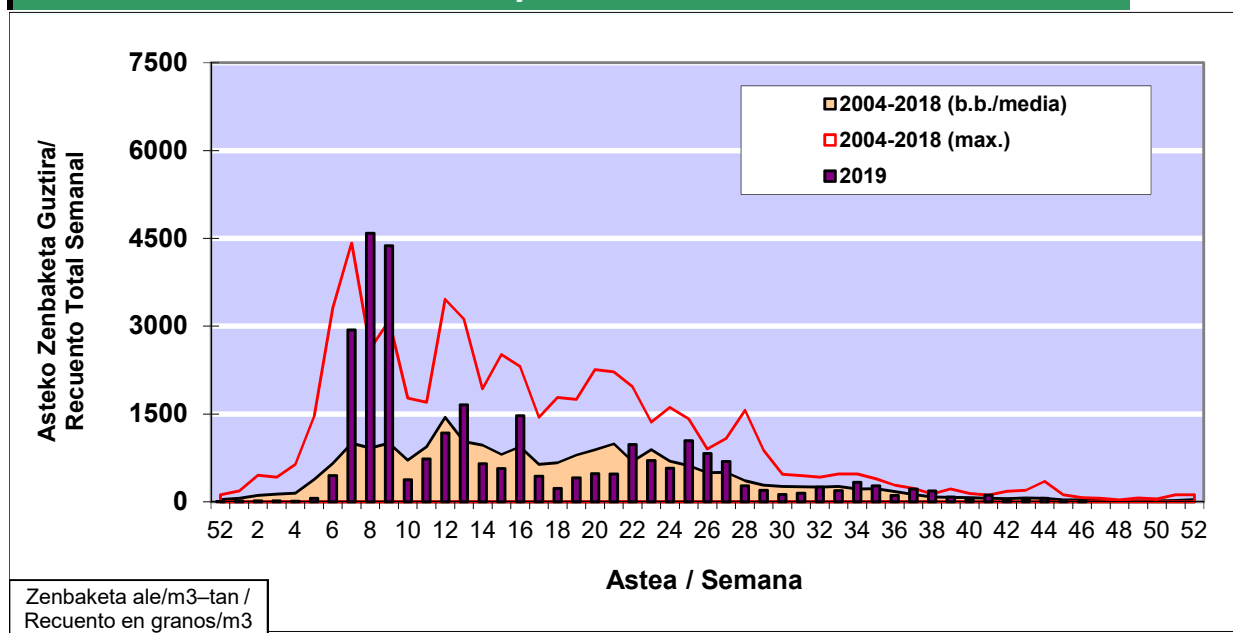

### 1. GAUR EGUNGO EGOERA / SITUACIÓN ACTUAL

		<b>Astea/Semana</b>	<b>46</b>
<b>Estazioa / Estación</b>	<b>Bilbo- Bilbao</b>	<b>11/11 - 17/11</b>	<b>2019</b>

Polen mota interesgarriak / Tipos polínicos de interés	Zuhaitza-Landarea / Árbol- Planta	Egoera / Situación*	Hurrengo asterako joera / Tendencia próxima semana
<b>Cupresaceas /Taxaceas</b>	Altzifrea-Hagina/Ciprés-Tejo	<b>Baxua / Bajo</b>	=
<b>Urticaceas</b>	Asuna-Horma-belarra/Ortiga- Parietaria	<b>Baxua / Bajo</b>	=
*Ebaluaketa irizpideak, "Red Española de Aerobiología"-ren arabera / Criterios de evaluación de acuerdo a la Red Española de Aerobiología			

### 2. ASTEKO ZENBAKETA GUZTIRA / RECuento TOTAL SEMANAL

<b>Estazioa / Estación</b>	<b>Bilbo- Bilbao</b>
----------------------------	----------------------

#### Asteko Zenbaketa Guztira / Recuento Total Semanal