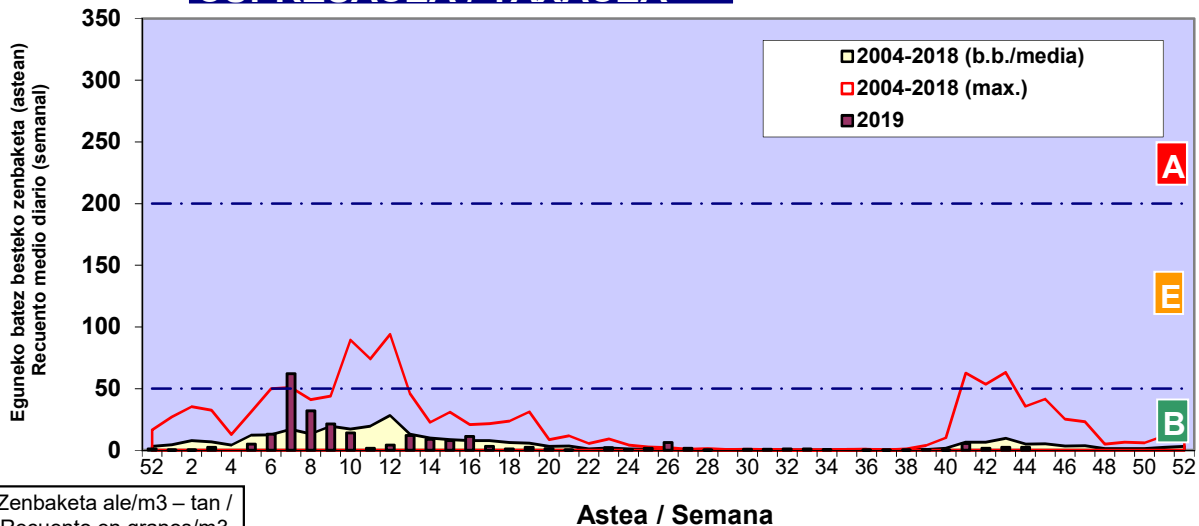

Zenbaketa ale/m3 – tan /
Recuento en granos/m3

■ Altua/Alto
■ Ertaina/Medio
■ Baxua/Bajo

4. POLEN MOTA INTERESGARRIAK / TIPOS POLÍNICOS DE INTERÉS

Estazioa / Estación Donostia- San Sebastián

- Altua/Alto
- Ertaina/Medio
- Baxua/Bajo

URTICA / PARIETARIA

CUPRESACEA / TAXACEA

Zenbaketa ale/m³ – tan /
Recuento en granos/m³

E. ALTERNARIA

Zenbaketa esporak/m³ – tan /
Recuento en esporas/m³