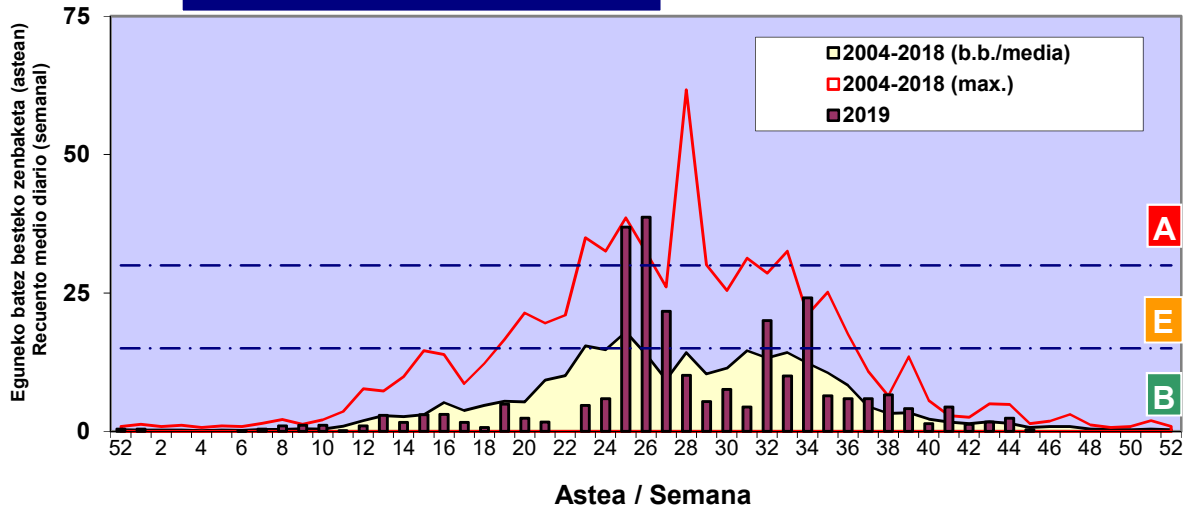

Zenbaketa ale/m3 – tan /
Recuento en granos/m3

■ Altua/Alto
■ Ertaina/Medio
■ Baxua/Bajo

4. POLEN MOTA INTERESGARRIAK / TIPOS POLÍNICOS DE INTERÉS

Estazioa / Estación Donostia- San Sebastián

- Altua/Alto
- Ertaina/Medio
- Baxua/Bajo

URTICA / PARIETARIA

CUPRESACEA / TAXACEA

Zenbaketa ale/m³ – tan /
Recuento en granos/m³

E. ALTERNARIA

Zenbaketa esporak/m³ – tan /
Recuento en esporas/m³