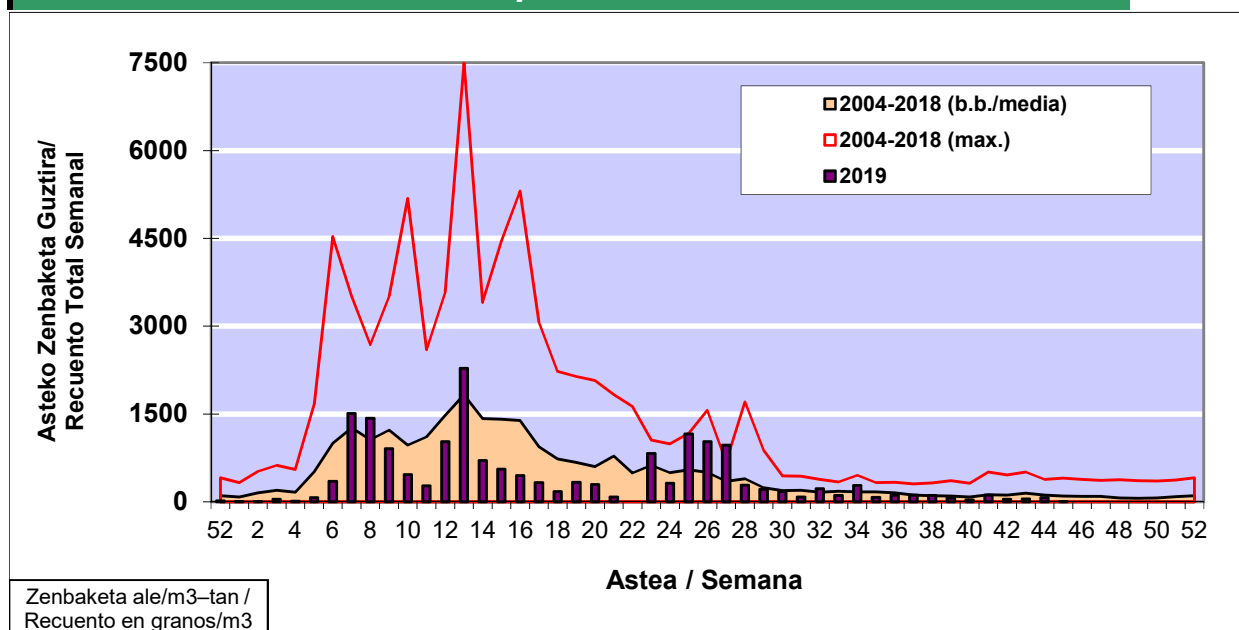

POLEN ZENBAKETA / RECUENTO DE POLEN

Osasun Sailaren Sarea / Red del Departamento de Salud

1. GAUR EGUNGO EGOERA / SITUACIÓN ACTUAL

		Astea/Semana	45
Estazioa / Estación	Donostia- San Sebastián	04/11 - 10/11	2019

Polen mota interesgarriak / Tipos polínicos de interés	Zuhaitza-Landarea / Árbol- Planta	Egoera / Situación*	Hurrengo asterako joera / Tendencia próxima semana
E. Alternaria	Alternariaren esporak / Esporas de Alternaria	Baxua / Bajo	=
Urticaceas	Asuna-Horma-belarra/Ortiga- Parietaria	Baxua / Bajo	=
Cupresaceas /Taxaceas	Altzifrea-Hagina/Ciprés-Tejo	Baxua / Bajo	=
*Ebaluaketa irizpideak, "Red Española de Aerobiología"-ren arabera / Criterios de evaluación de acuerdo a la Red Española de Aerobiología			

2. ASTEKO ZENBAKETA GUZTIRA / RECUENTO TOTAL SEMANAL

Estazioa / Estación	Donostia- San Sebastián

Asteko Zenbaketa Guztira / Recuento Total Semanal