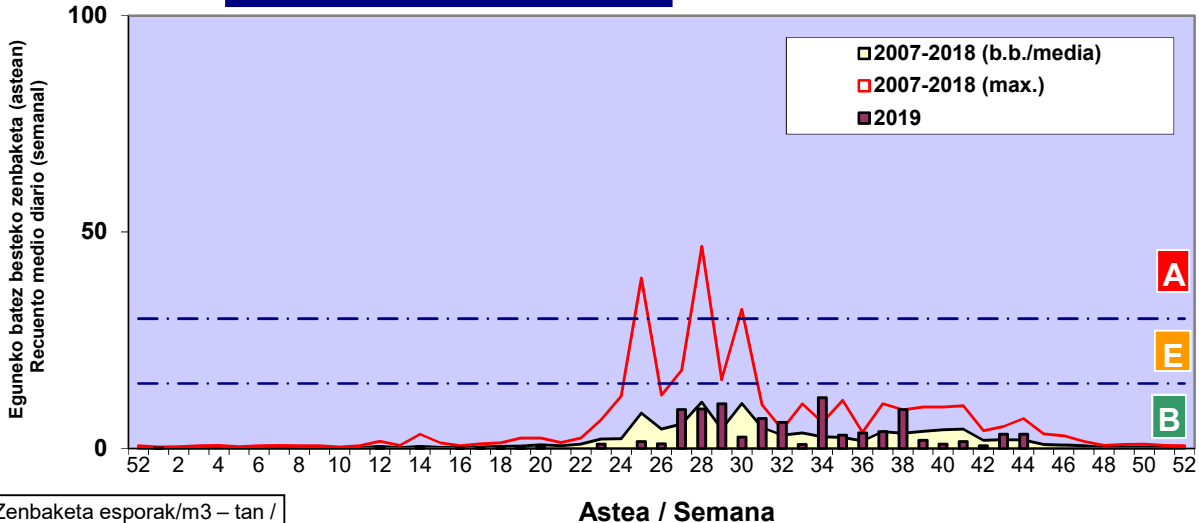

URTICA / PARIETARIA

CUPRESACEA / TAXACEA

Zenbaketa ale/m³ – tan /
Recuento en granos/m³

E. ALTERNARIA

Zenbaketa esporak/m³ – tan /
Recuento en esporas/m³