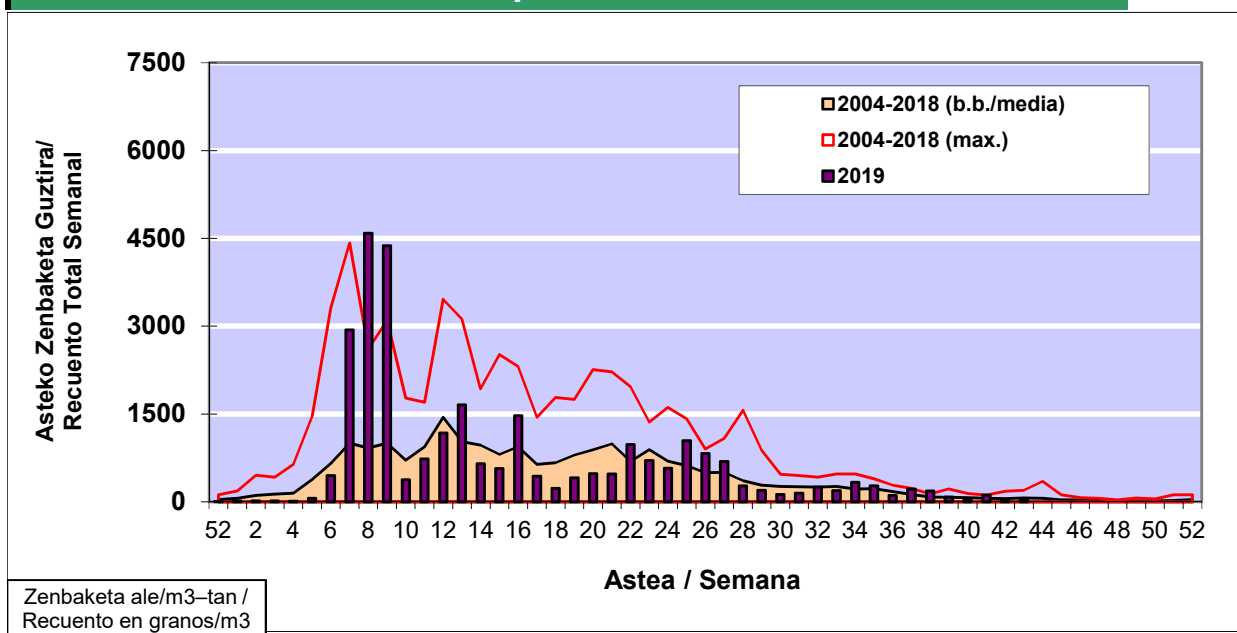

### 1. GAUR EGUNGO EGOERA / SITUACIÓN ACTUAL

		<b>Astea/Semana</b>	<b>43</b>
<b>Estazioa / Estación</b>	<b>Bilbo- Bilbao</b>	<b>21/10 - 27/10</b>	<b>2019</b>

Polen mota interesgarriak / Tipos polínicos de interés	Zuhaitza-Landarea / Árbol- Planta	Egoera / Situación*	Hurrengo asterako joera / Tendencia próxima semana
<b>E. Alternaria</b>	Alternariaren esporak / Esporas de Alternaria	<b>Baxua / Bajo</b>	=
<b>Urticaceas</b>	Asuna-Horma-belarra/Ortiga- Parietaria	<b>Baxua / Bajo</b>	=
<b>Cupresaceas /Taxaceas</b>	Altzifrea-Hagina/Ciprés-Tejo	<b>Baxua / Bajo</b>	=
*Ebaluaketa irizpideak, "Red Española de Aerobiología"-ren arabera / Criterios de evaluación de acuerdo a la Red Española de Aerobiología			

### 2. ASTEKO ZENBAKETA GUZTIRA / RECUENTO TOTAL SEMANAL

<b>Estazioa / Estación</b>	<b>Bilbo- Bilbao</b>
----------------------------	----------------------

#### Asteko Zenbaketa Guztira / Recuento Total Semanal