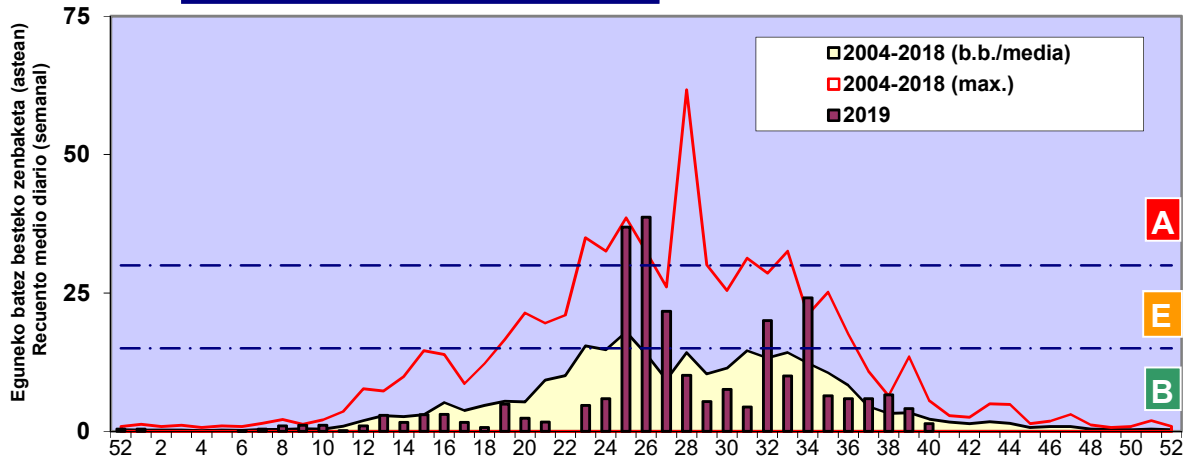

## 3. ASTEKO ZENBAKETA / RECUESTO SEMANAL

2019

Estazioa / Estación	Donostia- San Sebastián						Astea/Semana	40
Mota / Tipo	Al / L	As / M	Az / X	Og / J	Or / V	Lr / S	Ig / D	b.b. / media
	30/09/19	1/10/19	2/10/19	3/10/19	4/10/19	5/10/19	6/10/19	
Acer								0
Foeniculum								0
Artemisia		1						0
Centaurea								0
Achillea								0
Taraxacum								0
Alnus							1	0
Betula								0
Corylus								0
Brassica								0
Sambucus								0
Chenop./Ama		1						0
Cupres./Taxa	1							0
Carex								0
Ericaceae								0
Mercurialis								0
Robinia								0
Castanea								0
Fagus								0
Quercus								0
Aesculus								0
Juglans								0
Laurus								0
Lilium								0
Magnolia								0
Acacia								0
Eucalyptus								0
Fraxinus								0
Ligustrum								0
Olea								0
Pinus								0
Cedrus								0
Plantago	1							0
Platanus								0
Gramineae		2				1	1	1
Rosacea								0
Rumex								0
Rhamnus								0
Populus								0
Salix								0
Tamarix								0
Tilia								0
Celtis								0
Ulmus								0
Urticaceae	4	1	1	2			2	1
Besterik/Otros	2	5	1	4		1	2	2
Esp. Alternaria	4	1		1		1		1
<b>Guztira /Total</b>	<b>8</b>	<b>10</b>	<b>2</b>	<b>6</b>	<b>0</b>	<b>2</b>	<b>6</b>	<b>34</b>

Zenbaketa ale/m3 – tan /  
Recuento en granos/m3

Altua/Alto  
 Ertaina/Medio  
 Baxua/Bajo

4. POLEN MOTA INTERESGARRIAK / TIPOS POLÍNICOS DE INTERÉS

Estazioa / Estación Donostia- San Sebastián

- Altua/Alto
- Ertaina/Medio
- Baxua/Bajo

**URTICA / PARIETARIA**

Zenbaketa ale/m<sup>3</sup> – tan /  
Recuento en granos/m<sup>3</sup>

Astea / Semana

**E. ALTERNARIA**

Zenbaketa esporak/m<sup>3</sup> – tan /  
Recuento en esporas/m<sup>3</sup>

Astea / Semana