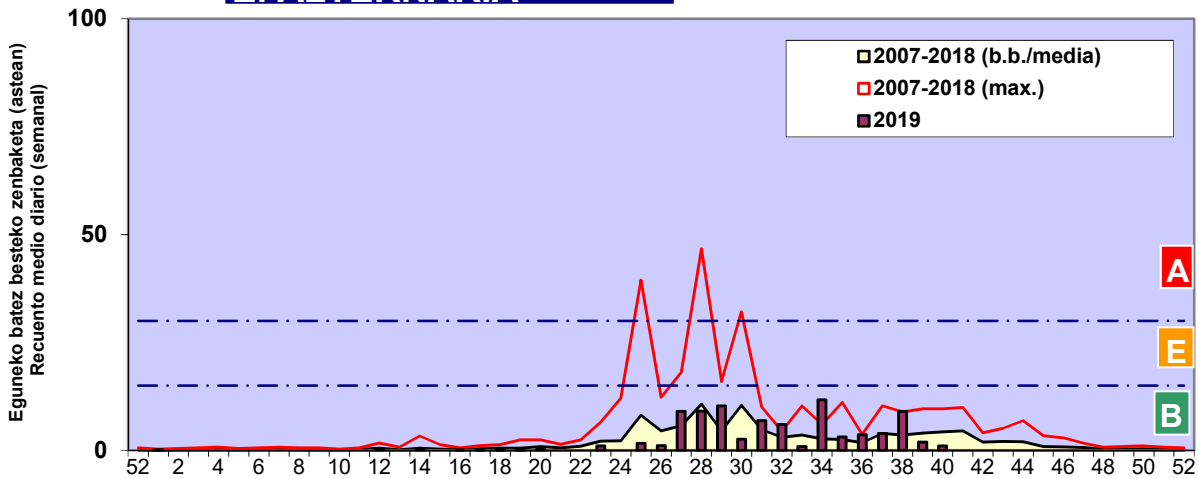

Zenbaketa ale/m3 – tan /  
Recuento en granos/m3

Altua/Alto  
 Ertaina/Medio  
 Baxua/Bajo

4. POLEN MOTA INTERESGARRIAK / TIPOS POLÍNICOS DE INTERÉS

Estazioa / Estación Donostia- San Sebastián

- Altua/Alto
- Ertaina/Medio
- Baxua/Bajo

**URTICA / PARIETARIA**

Zenbaketa ale/m<sup>3</sup> – tan /  
Recuento en granos/m<sup>3</sup>

Astea / Semana

**E. ALTERNARIA**

Zenbaketa esporak/m<sup>3</sup> – tan /  
Recuento en esporas/m<sup>3</sup>

Astea / Semana