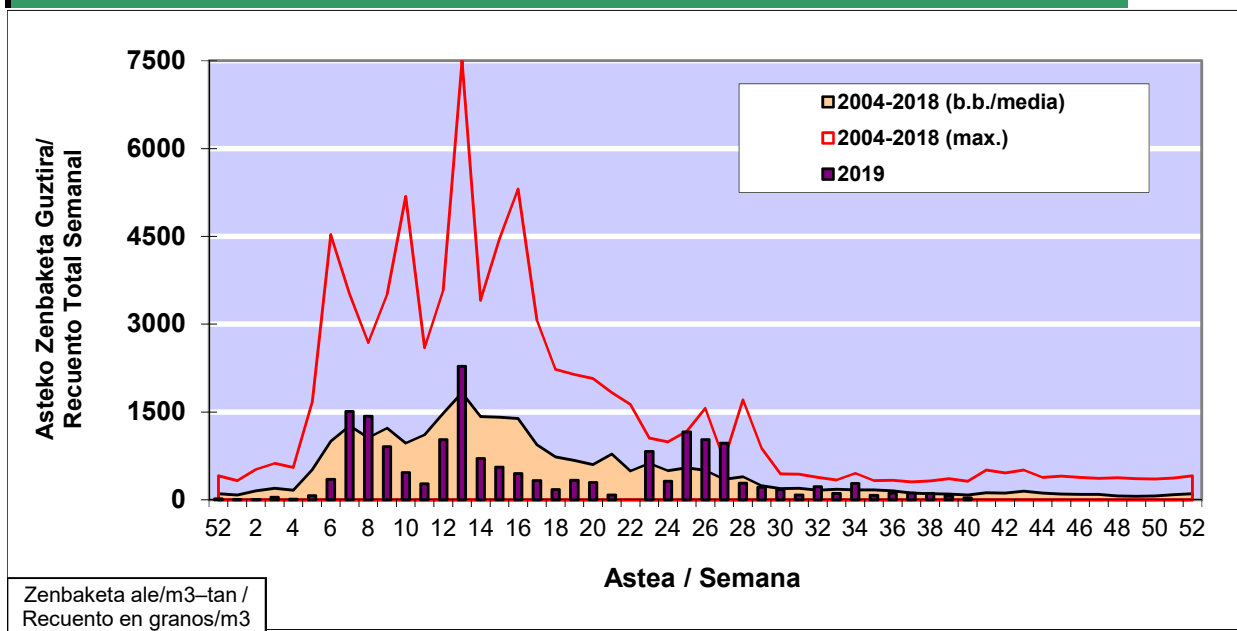

### 1. GAUR EGUNGO EGOERA / SITUACIÓN ACTUAL

		<b>Astea/Semana</b>	<b>40</b>
<b>Estazioa / Estación</b>	<b>Donostia- San Sebastián</b>	<b>30/09 - 06/10</b>	<b>2019</b>

Polen mota interesgarriak / Tipos polínicos de interés	Zuhaitza-Landarea / Árbol- Planta	Egoera / Situación*	Hurrengo asterako joera / Tendencia próxima semana
<b>E. Alternaria</b>	Alternariaren esporak / Esporas de Alternaria	<b>Baxua / Bajo</b>	=
<b>Urticaceas</b>	Asuna-Horma-belarra/Ortiga- Parietaria	<b>Baxua / Bajo</b>	=
*Ebaluaketa irizpideak, "Red Española de Aerobiología"-ren arabera / Criterios de evaluación de acuerdo a la Red Española de Aerobiología			

### 2. ASTEKO ZENBAKETA GUZTIRA / RECUENTO TOTAL SEMANAL

<b>Estazioa / Estación</b>	<b>Donostia- San Sebastián</b>
----------------------------	--------------------------------

#### Asteko Zenbaketa Guztira / Recuento Total Semanal