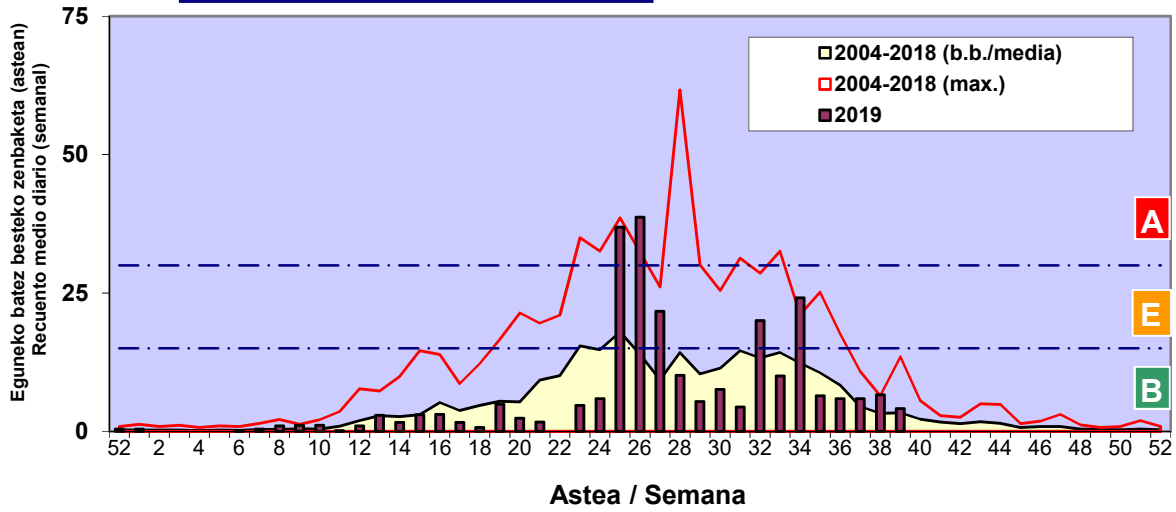

Zenbaketa ale/m3 – tan /
Recuento en granos/m3

Altua/Alto
 Ertaina/Medio
 Baxua/Bajo

4. POLEN MOTA INTERESGARRIAK / TIPOS POLÍNICOS DE INTERÉS

Estazioa / Estación **Donostia- San Sebastián**

- Altua/Alto
- Ertaina/Medio
- Baxua/Bajo

URTICA / PARIETARIA

GRAMINEAE

Zenbaketa ale/m³ – tan /
Recuento en granos/m³

E. ALTERNARIA

Zenbaketa esporak/m³ – tan /
Recuento en esporas/m³