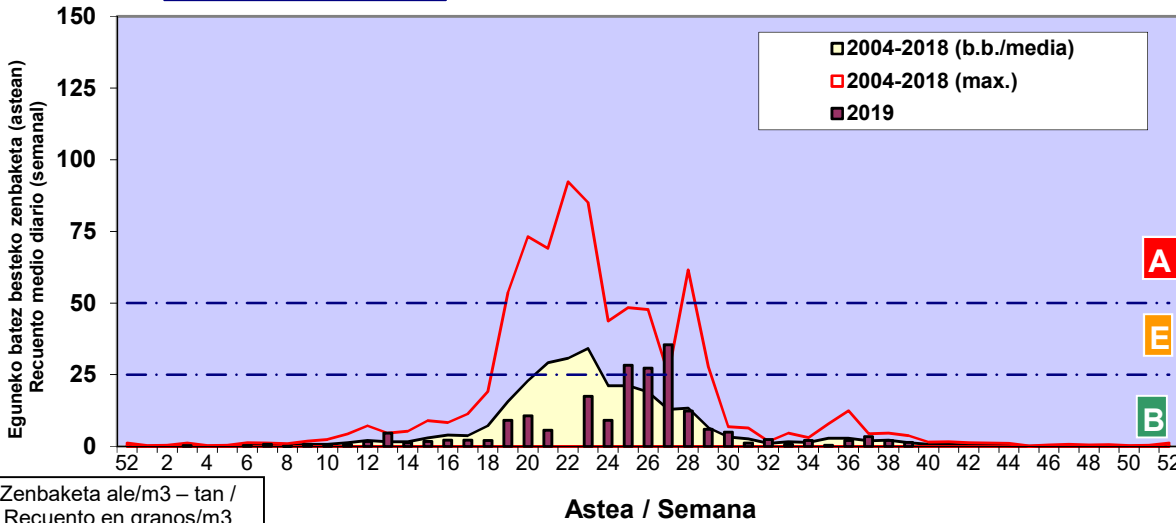

Zenbaketa ale/m3 – tan /
Recuento en granos/m3

Altua/Alto
 Ertaina/Medio
 Baxua/Bajo

4. POLEN MOTA INTERESGARRIAK / TIPOS POLÍNICOS DE INTERÉS

Estazioa / Estación **Donostia- San Sebastián**

- Altua/Alto
- Ertaina/Medio
- Baxua/Bajo

URTICA / PARIETARIA

GRAMINEAE

Zenbaketa ale/m³ – tan /
Recuento en granos/m³

E. ALTERNARIA

Zenbaketa esporak/m³ – tan /
Recuento en esporas/m³