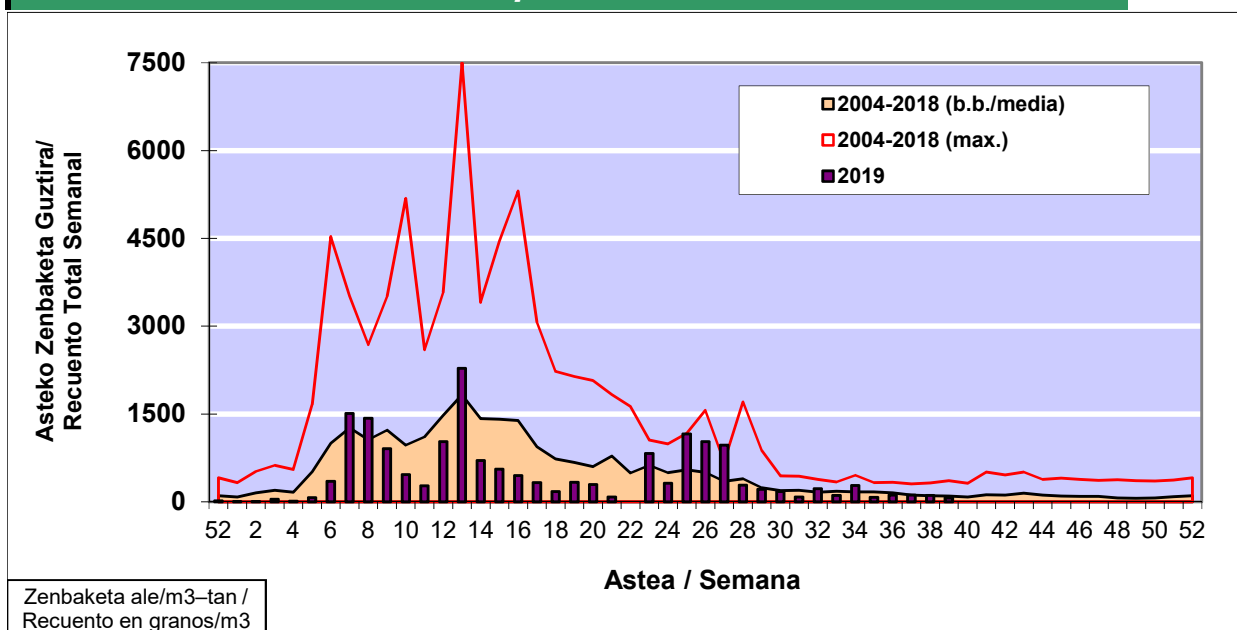

POLEN ZENBAKETA / RECUENTO DE POLEN

Osasun Sailaren Sarea / Red del Departamento de Salud

1. GAUR EGUNGO EGOERA / SITUACIÓN ACTUAL

		Astea/Semana	39
Estazioa / Estación	Donostia- San Sebastián	23/09 - 29/09	2019

Polen mota interesgarriak / Tipos polínicos de interés	Zuhaitza-Landarea / Árbol- Planta	Egoera / Situación*	Hurrengo asterako joera / Tendencia próxima semana
<i>E. Alternaria</i>	Alternariaren esporak / Esporas de Alternaria	Baxua / Bajo	=
<i>Gramineae</i>	Graminea/Gramínea	Baxua / Bajo	=
<i>Urticaceas</i>	Asuna-Horma-belarra/Ortiga- Parietaria	Baxua / Bajo	=
*Ebaluaketa irizpideak, "Red Española de Aerobiología"-ren arabera / Criterios de evaluación de acuerdo a la Red Española de Aerobiología			

2. ASTEKO ZENBAKETA GUZTIRA / RECUENTO TOTAL SEMANAL

Estazioa / Estación	Donostia- San Sebastián

Asteko Zenbaketa Guztira / Recuento Total Semanal