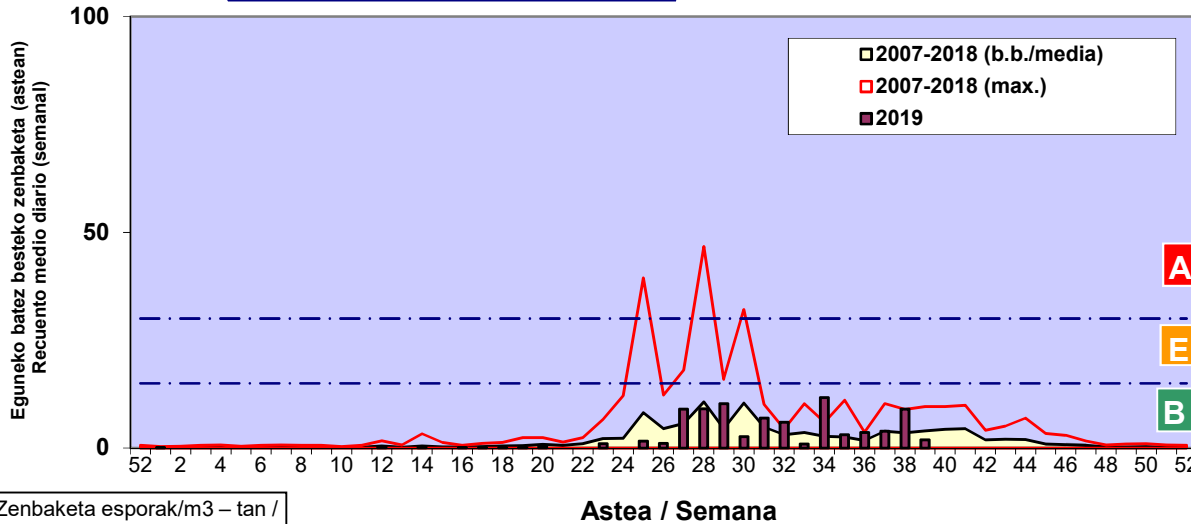

Zenbaketa ale/m3 – tan /
Recuento en granos/m3

Altua/Alto
 Ertaina/Medio
 Baxua/Bajo

4. POLEN MOTA INTERESGARRIAK / TIPOS POLÍNICOS DE INTERÉS

Estazioa / Estación **Donostia- San Sebastián**

- Altua/Alto
- Ertaina/Medio
- Baxua/Bajo

URTICA / PARIETARIA

GRAMINEAE

Zenbaketa ale/m³ – tan /
Recuento en granos/m³

E. ALTERNARIA

Zenbaketa esporak/m³ – tan /
Recuento en esporas/m³