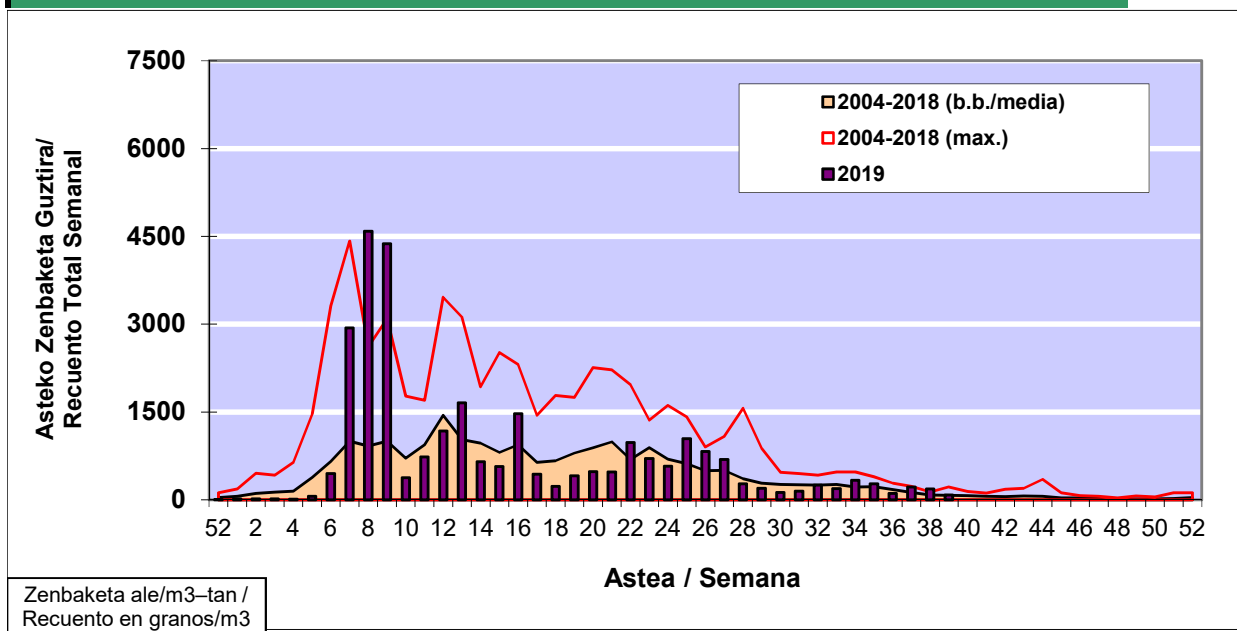

POLEN ZENBAKETA / RECUENTO DE POLEN

Osasun Sailaren Sarea / Red del Departamento de Salud

1. GAUR EGUNGO EGOERA / SITUACIÓN ACTUAL

		Astea/Semana	39
Estazioa / Estación	Bilbo- Bilbao	23/09 - 29/09	2019

Polen mota interesgarriak / Tipos polínicos de interés	Zuhaitza-Landarea / Árbol- Planta	Egoera / Situación*	Hurrengo asterako joera / Tendencia próxima semana
E. Alternaria	Alternariaren esporak / Esporas de Alternaria	Baxua / Bajo	=
Gramineae	Graminea/Gramínea	Baxua / Bajo	=
Urticaceas	Asuna-Horma-belarra/Ortiga- Parietaria	Baxua / Bajo	=
*Ebaluaketa irizpideak, "Red Española de Aerobiología"-ren arabera / Criterios de evaluación de acuerdo a la Red Española de Aerobiología			

2. ASTEKO ZENBAKETA GUZTIRA / RECUENTO TOTAL SEMANAL

Estazioa / Estación	Bilbo- Bilbao
----------------------------	----------------------

Asteko Zenbaketa Guztira / Recuento Total Semanal

3. ASTEKO ZENBAKETA / RECUESTO SEMANAL