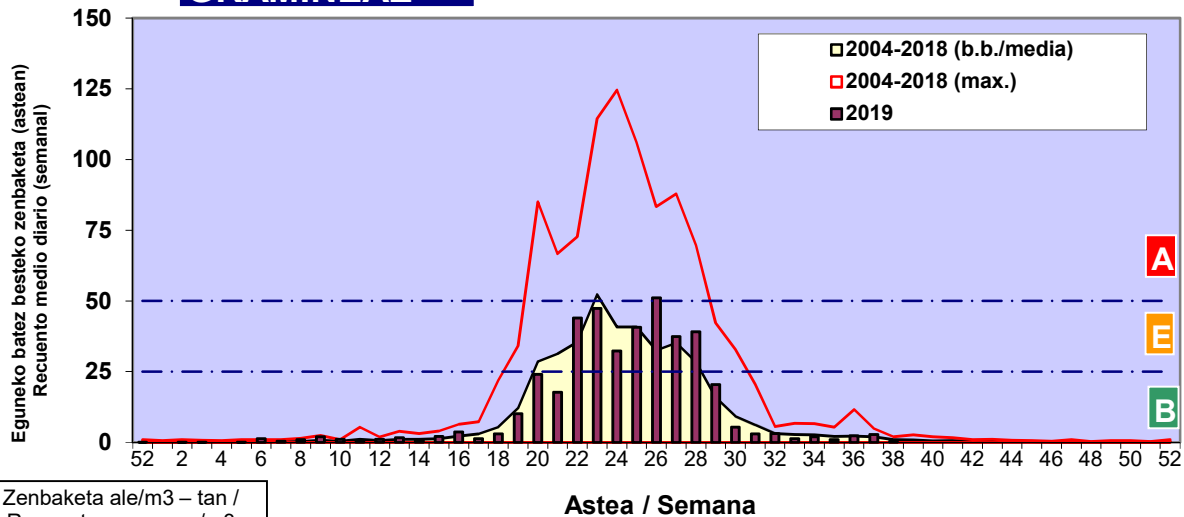

Zenbaketa ale/m3 – tan /
Recuento en granos/m3

■ Altua/Alto
■ Ertaina/Medio
■ Baxua/Bajo

4. POLEN MOTA INTERESGARRIAK / TIPOS POLÍNICOS DE INTERÉS

Estazioa / Estación

Vitoria - Gasteiz

- Altua/Alto
- Ertaina/Medio
- Baxua/Bajo

URTICA / PARIETARIA

GRAMINEAE

Zenbaketa ale/m³ – tan /
Recuento en granos/m³

E. ALTERNARIA

Zenbaketa esporak/m³ – tan /
Recuento en esporas/m³