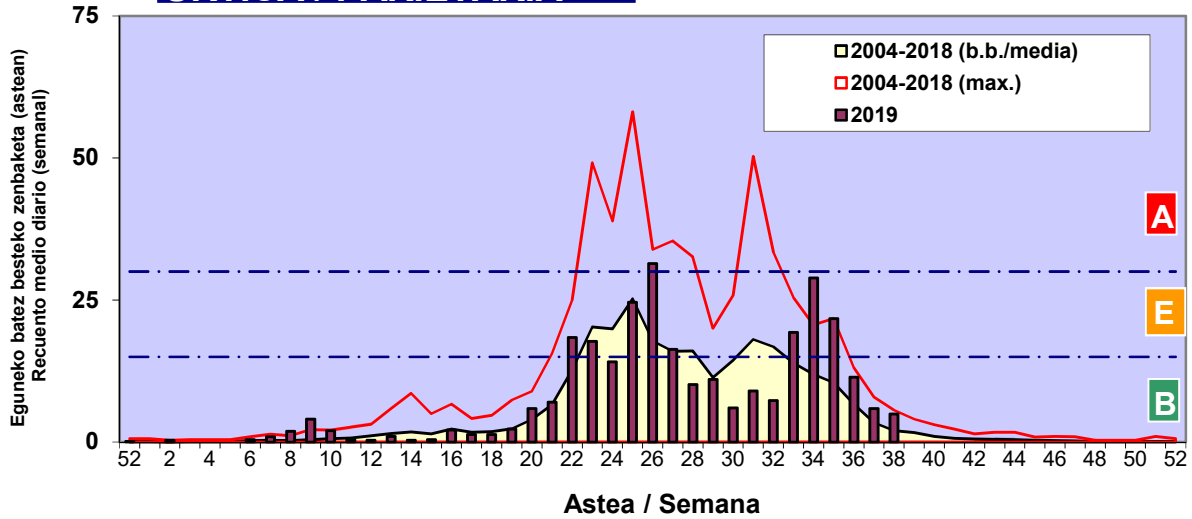

4. POLEN MOTA INTERESGARRIAK / TIPOS POLÍNICOS DE INTERÉS

Estazioa / Estación

Vitoria - Gasteiz

- Altua/Alto
- Ertaina/Medio
- Baxua/Bajo

URTICA / PARIETARIA