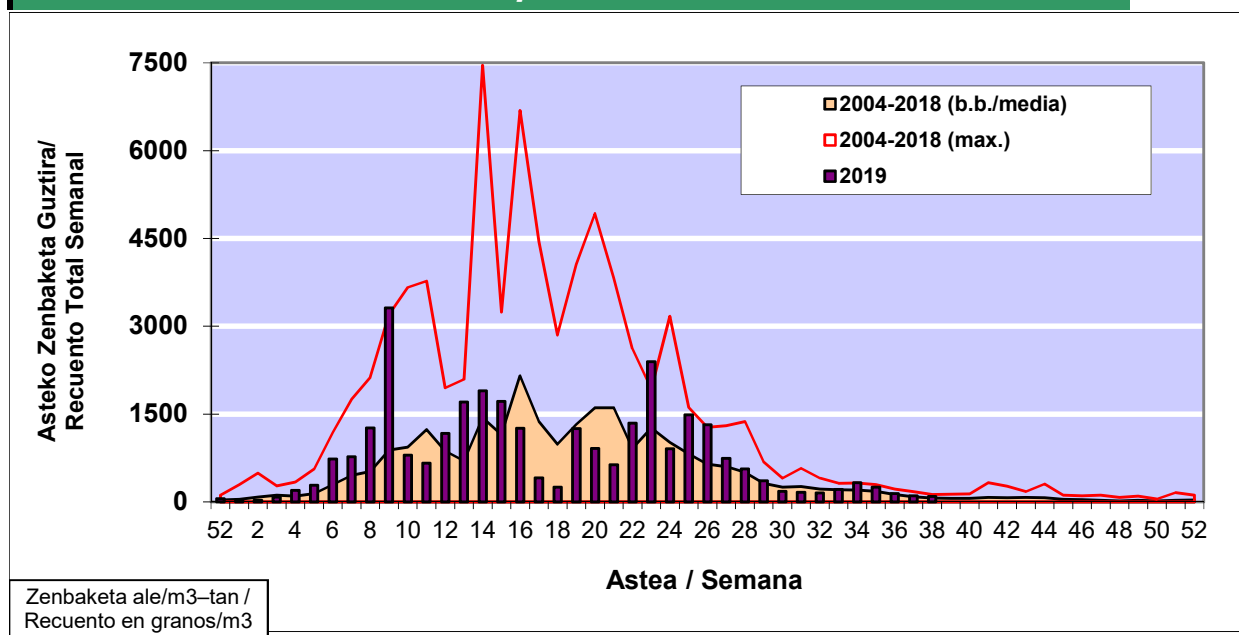

POLEN ZENBAKETA / RECUENTO DE POLEN

Osasun Sailaren Sarea / Red del Departamento de Salud

1. GAUR EGUNGO EGOERA / SITUACIÓN ACTUAL

		Astea/Semana	38
Estazioa / Estación	Vitoria - Gasteiz	16/09 - 22/09	2019

Polen mota interesgarriak / Tipos polínicos de interés	Zuhaitza-Landarea / Árbol- Planta	Egoera / Situación*	Hurrengo asterako joera / Tendencia próxima semana
E. Alternaria	Alternariaren esporak / Esporas de Alternaria	Ertaina / Medio	▼
Gramineae	Graminea/Gramínea	Baxua / Bajo	=
Urticaceas	Asuna-Horma-belarra/Ortiga- Parietaria	Baxua / Bajo	=
*Ebaluaketa irizpideak, "Red Española de Aerobiología"-ren arabera / Criterios de evaluación de acuerdo a la Red Española de Aerobiología			

2. ASTEKO ZENBAKETA GUZTIRA / RECUENTO TOTAL SEMANAL

Estazioa / Estación	Vitoria - Gasteiz

Asteko Zenbaketa Guztira / Recuento Total Semanal