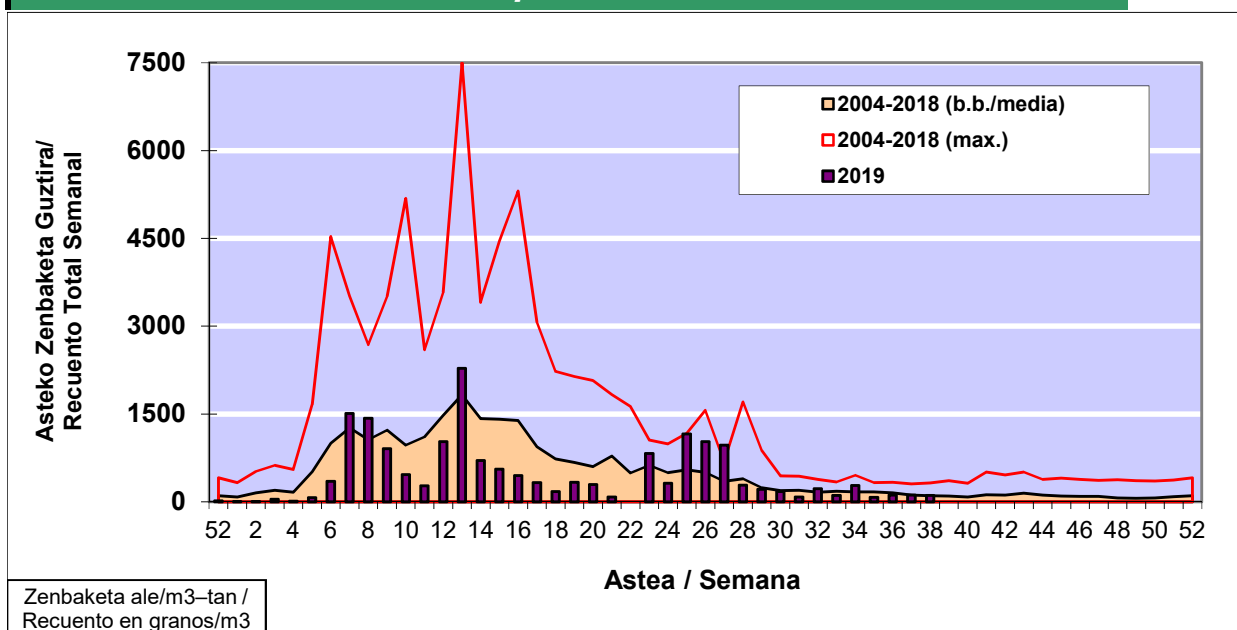

### 1. GAUR EGUNGO EGOERA / SITUACIÓN ACTUAL

		<b>Astea/Semana</b>	<b>38</b>
<b>Estazioa / Estación</b>	<b>Donostia- San Sebastián</b>	<b>16/09 - 22/09</b>	<b>2019</b>

Polen mota interesgarriak / Tipos polínicos de interés	Zuhaitza-Landarea / Árbol- Planta	Egoera / Situación*	Hurrengo asterako joera / Tendencia próxima semana
<b>E. Alternaria</b>	Alternariaren esporak / Esporas de Alternaria	<b>Baxua / Bajo</b>	=
<b>Gramineae</b>	Graminea/Gramínea	<b>Baxua / Bajo</b>	=
<b>Urticaceas</b>	Asuna-Horma-belarra/Ortiga- Parietaria	<b>Baxua / Bajo</b>	=
*Ebaluaketa irizpideak, "Red Española de Aerobiología"-ren arabera / Criterios de evaluación de acuerdo a la Red Española de Aerobiología			

### 2. ASTEKO ZENBAKETA GUZTIRA / RECuento TOTAL SEMANAL

<b>Estazioa / Estación</b>	<b>Donostia- San Sebastián</b>
----------------------------	--------------------------------

#### Asteko Zenbaketa Guztira / Recuento Total Semanal