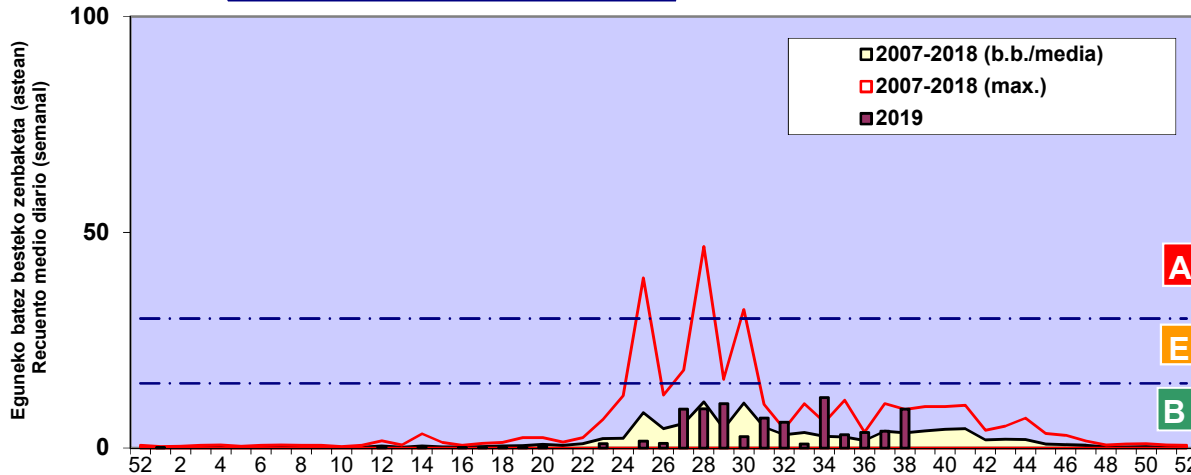

Zenbaketa ale/m3 – tan /  
Recuento en granos/m3

■ Altua/Alto  
■ Ertaina/Medio  
■ Baxua/Bajo

4. POLEN MOTA INTERESGARRIAK / TIPOS POLÍNICOS DE INTERÉS

Estazioa / Estación Donostia- San Sebastián

- Altua/Alto
- Ertaina/Medio
- Baxua/Bajo

**URTICA / PARIETARIA**

**GRAMINEAE**

Zenbaketa ale/m<sup>3</sup> – tan /  
Recuento en granos/m<sup>3</sup>

**E. ALTERNARIA**

Zenbaketa esporak/m<sup>3</sup> – tan /  
Recuento en esporas/m<sup>3</sup>