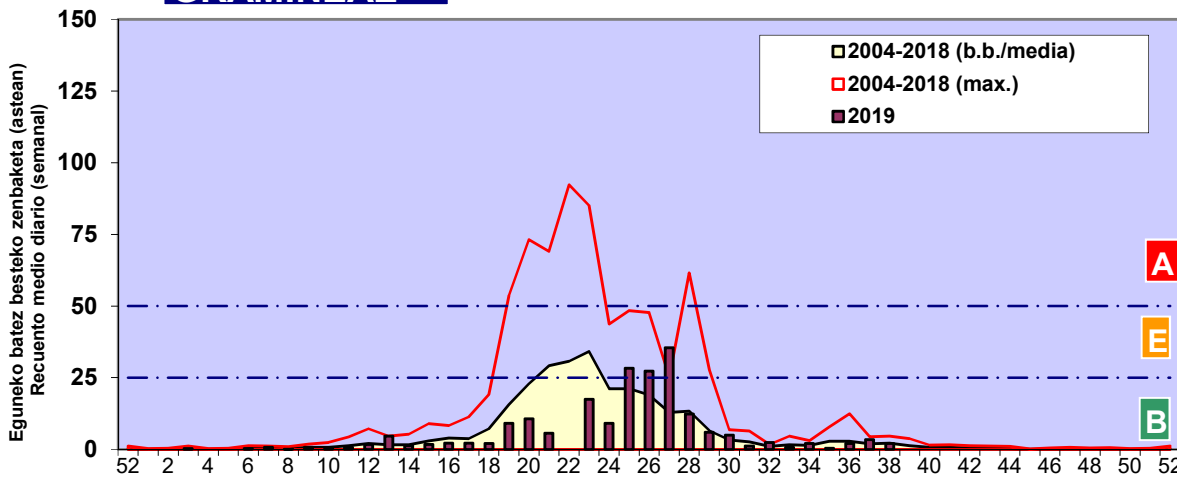

## 3. ASTEKO ZENBAKETA / RECuento SEMANAL

2019

Estazioa / Estación	Donostia- San Sebastián							Astea/Semana	38
Mota / Tipo	16/09/19	17/09/19	18/09/19	19/09/19	20/09/19	21/09/19	22/09/19	b.b. / media	
Acer								0	
Foeniculum				1				0	
Artemisia								0	
Centaurea								0	
Achillea	1	1	2	5				1	
Taraxacum								0	
Alnus								0	
Betula								0	
Corylus								0	
Brassica								0	
Sambucus								0	
Chenop./Ama	1			5		4		1	
Cupres./Taxa					1			0	
Carex								0	
Ericaceae			2		1			0	
Mercurialis				1				0	
Robinia								0	
Castanea	2		1	2				1	
Fagus								0	
Quercus								0	
Aesculus								0	
Juglans								0	
Laurus								0	
Lilium								0	
Magnolia								0	
Acacia								0	
Eucalyptus						1		0	
Fraxinus								0	
Ligustrum								0	
Olea								0	
Pinus					10	2		2	
Cedrus								0	
Plantago		1		1	1			0	
Platanus								0	
Gramineae	4	2		1	4	1	2	2	
Rosacea								0	
Rumex		1						0	
Rhamnus								0	
Populus								0	
Salix								0	
Tamarix								0	
Tilia								0	
Celtis								0	
Ulmus								0	
Urticaceae	13	3	7	2	8	10	3	7	
Besterik/Otros	2	2			2		1	1	
Esp. Alternaria	10	7	9	28	6	3		9	
<b>Guztira /Total</b>	<b>23</b>	<b>10</b>	<b>12</b>	<b>18</b>	<b>27</b>	<b>18</b>	<b>6</b>	<b>114</b>	

Zenbaketa ale/m3 – tan /  
Recuento en granos/m3

■ Altua/Alto  
■ Ertaina/Medio  
■ Baxua/Bajo

4. POLEN MOTA INTERESGARRIAK / TIPOS POLÍNICOS DE INTERÉS

Estazioa / Estación Donostia- San Sebastián

- Altua/Alto
- Ertaina/Medio
- Baxua/Bajo

**URTICA / PARIETARIA**

**GRAMINEAE**

Zenbaketa ale/m<sup>3</sup> – tan /  
Recuento en granos/m<sup>3</sup>

**E. ALTERNARIA**

Zenbaketa esporak/m<sup>3</sup> – tan /  
Recuento en esporas/m<sup>3</sup>