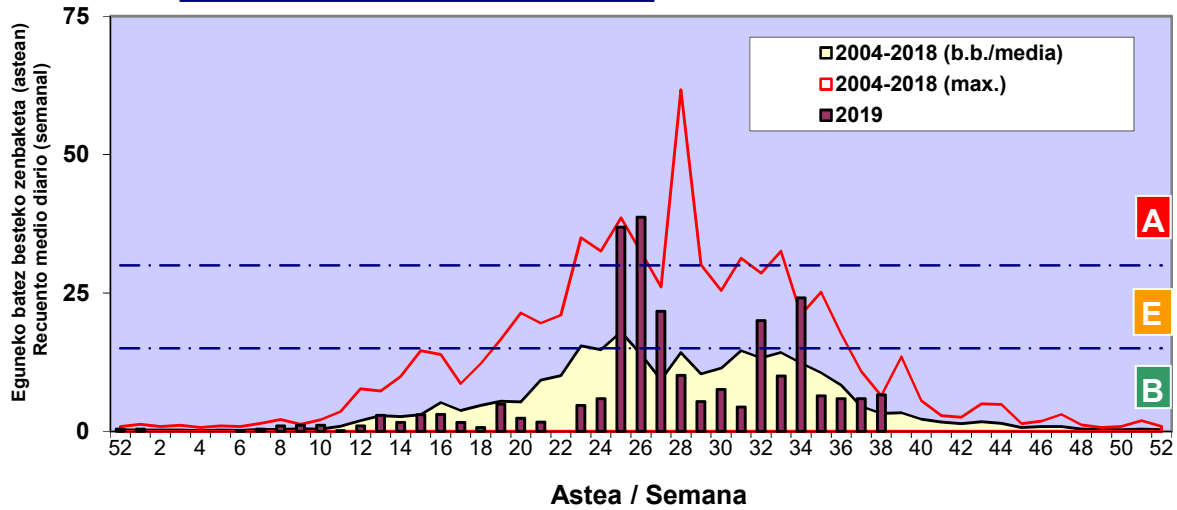

## 3. ASTEKO ZENBAKETA / RECuento SEMANAL

2019

Estazioa / Estación	Donostia- San Sebastián							Astea/Semana	38
Mota / Tipo	16/09/19	17/09/19	18/09/19	19/09/19	20/09/19	21/09/19	22/09/19	b.b. / media	
Acer								0	
Foeniculum				1				0	
Artemisia								0	
Centaurea								0	
Achillea	1	1	2	5				1	
Taraxacum								0	
Alnus								0	
Betula								0	
Corylus								0	
Brassica								0	
Sambucus								0	
Chenop./Ama	1			5		4		1	
Cupres./Taxa					1			0	
Carex								0	
Ericaceae			2		1			0	
Mercurialis				1				0	
Robinia								0	
Castanea	2		1	2				1	
Fagus								0	
Quercus								0	
Aesculus								0	
Juglans								0	
Laurus								0	
Lilium								0	
Magnolia								0	
Acacia								0	
Eucalyptus						1		0	
Fraxinus								0	
Ligustrum								0	
Olea								0	
Pinus					10	2		2	
Cedrus								0	
Plantago		1		1	1			0	
Platanus								0	
Gramineae	4	2		1	4	1	2	2	
Rosacea								0	
Rumex		1						0	
Rhamnus								0	
Populus								0	
Salix								0	
Tamarix								0	
Tilia								0	
Celtis								0	
Ulmus								0	
Urticaceae	13	3	7	2	8	10	3	7	
Besterik/Otros	2	2			2		1	1	
Esp. Alternaria	10	7	9	28	6	3		9	
<b>Guztira /Total</b>	<b>23</b>	<b>10</b>	<b>12</b>	<b>18</b>	<b>27</b>	<b>18</b>	<b>6</b>	<b>114</b>	

Zenbaketa ale/m3 – tan /  
Recuento en granos/m3

■ Altua/Alto  
■ Ertaina/Medio  
■ Baxua/Bajo

4. POLEN MOTA INTERESGARRIAK / TIPOS POLÍNICOS DE INTERÉS

Estazioa / Estación Donostia- San Sebastián

- Altua/Alto
- Ertaina/Medio
- Baxua/Bajo

**URTICA / PARIETARIA**

**GRAMINEAE**

Zenbaketa ale/m<sup>3</sup> – tan /  
Recuento en granos/m<sup>3</sup>

**E. ALTERNARIA**

Zenbaketa esporak/m<sup>3</sup> – tan /  
Recuento en esporas/m<sup>3</sup>