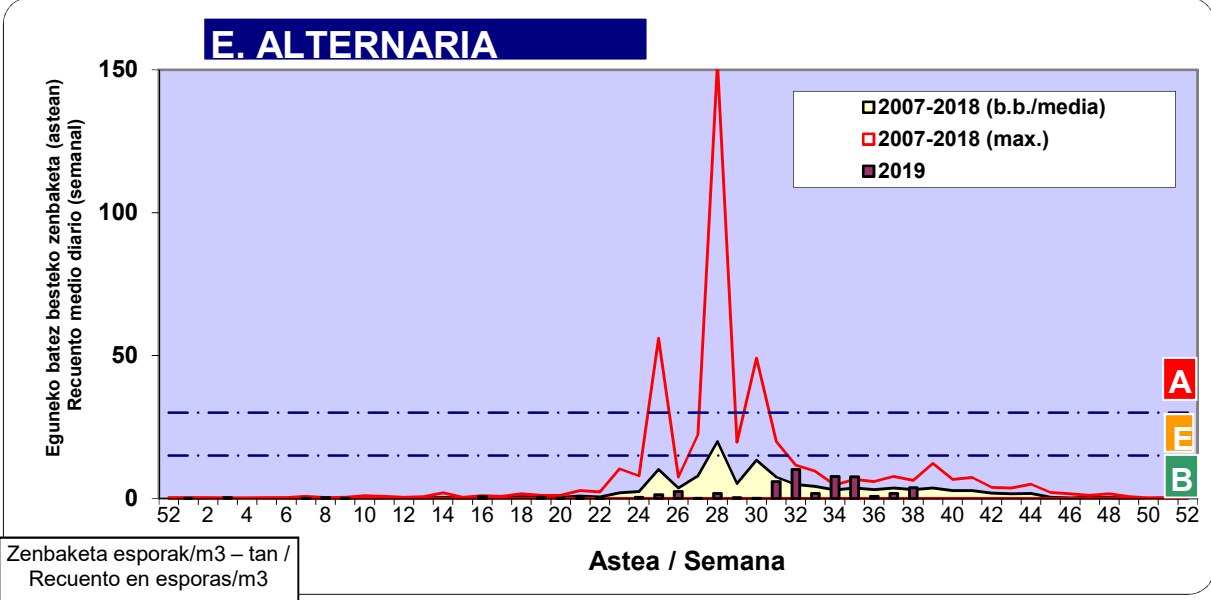

## 3. ASTEKO ZENBAKETA / RECUESTO SEMANAL

2019

Estazioa / Estación	Bilbo- Bilbao							Astea/Semana	38
Mota / Tipo	16/09/19	17/09/19	18/09/19	19/09/19	20/09/19	21/09/19	22/09/19	b.b. / media	
Acer								0	
Foeniculum								0	
Artemisia								0	
Centaurea				15	1			2	
Achillea					1		1	0	
Taraxacum								0	
Alnus								0	
Betula								0	
Corylus								0	
Brassica								0	
Sambucus								0	
Chenop./Ama		2		1	2			1	
Cupres./Taxa	1	1		1		1	1	1	
Carex								0	
Ericaceae								0	
Mercurialis					1	1	1	0	
Robinia								0	
Castanea				5				1	
Fagus								0	
Quercus								0	
Aesculus						1		0	
Juglans								0	
Laurus								0	
Lilium								0	
Magnolia								0	
Acacia								0	
Eucalyptus								0	
Fraxinus								0	
Ligustrum								0	
Olea								0	
Pinus					3	1		1	
Cedrus								0	
Plantago			2	3	3	1	1	1	
Platanus		1						0	
Gramineae	2	22	1	7	7	4	2	6	
Rosacea								0	
Rumex				1				0	
Rhamnus								0	
Populus								0	
Salix								0	
Tamarix								0	
Tilia					1	2		0	
Celtis								0	
Ulmus								0	
Urticaceae	11	8	3	16	16	10	7	10	
Besterik/Otros		4	3	3	3		3	2	
Esp. Alternaria				8	12	6		4	
<b>Guztira /Total</b>	<b>14</b>	<b>38</b>	<b>9</b>	<b>52</b>	<b>38</b>	<b>21</b>	<b>16</b>	<b>188</b>	

Zenbaketa ale/m3 – tan /  
Recuento en granos/m3

■ Altua/Alto  
■ Ertaina/Medio  
■ Baxua/Bajo

4. POLEN MOTA INTERESGARRIAK / TIPOS POLÍNICOS DE INTERÉS

Estazioa / Estación **Bilbo- Bilbao**

- Altua/Alto
- Ertaina/Medio
- Baxua/Bajo

Zenbaketa ale/m<sup>3</sup> – tan /  
Recuento en granos/m<sup>3</sup>

Zenbaketa esporak/m<sup>3</sup> – tan /  
Recuento en esporas/m<sup>3</sup>