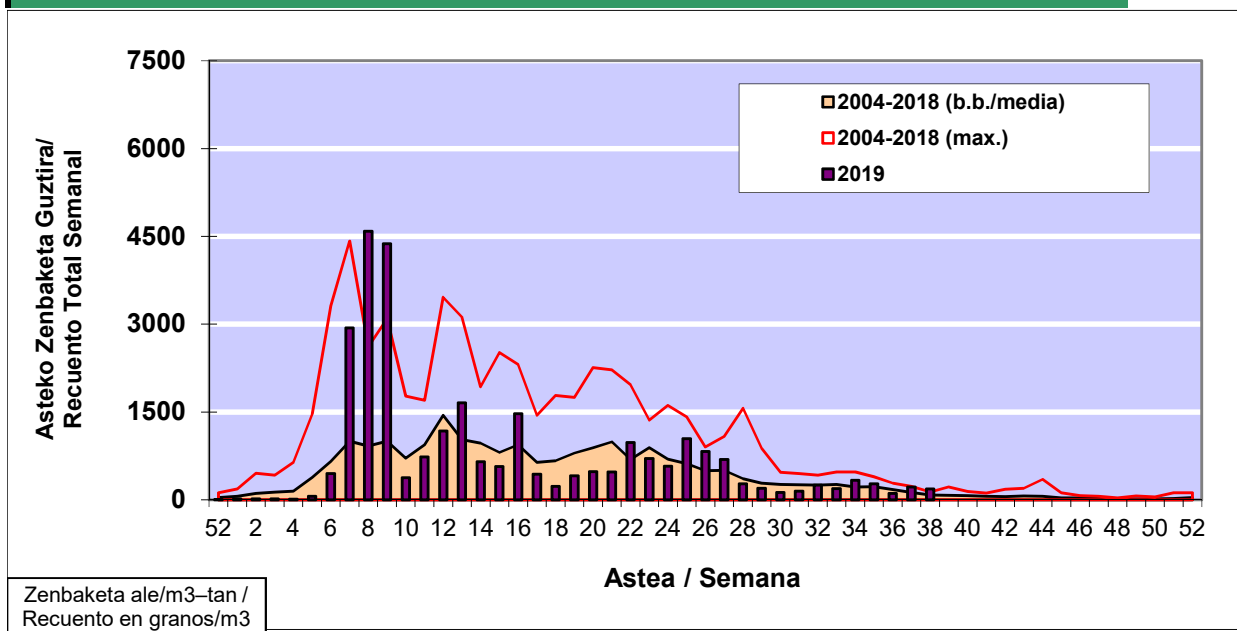

### 1. GAUR EGUNGO EGOERA / SITUACIÓN ACTUAL

		<b>Astea/Semana</b>	<b>38</b>
<b>Estazioa / Estación</b>	<b>Bilbo- Bilbao</b>	<b>16/09 - 22/09</b>	<b>2019</b>

Polen mota interesgarriak / Tipos polínicos de interés	Zuhaitza-Landarea / Árbol- Planta	Egoera / Situación*	Hurrengo asterako joera / Tendencia próxima semana
<b><i>E. Alternaria</i></b>	Alternariaren esporak / Esporas de Alternaria	<b>Baxua / Bajo</b>	=
<b><i>Gramineae</i></b>	Graminea/Gramínea	<b>Baxua / Bajo</b>	=
<b><i>Urticaceas</i></b>	Asuna-Horma-belarra/Ortiga- Parietaria	<b>Baxua / Bajo</b>	=
*Ebaluaketa irizpideak, "Red Española de Aerobiología"-ren arabera / Criterios de evaluación de acuerdo a la Red Española de Aerobiología			

### 2. ASTEKO ZENBAKETA GUZTIRA / RECUENTO TOTAL SEMANAL

<b>Estazioa / Estación</b>	<b>Bilbo- Bilbao</b>
----------------------------	----------------------

#### Asteko Zenbaketa Guztira / Recuento Total Semanal