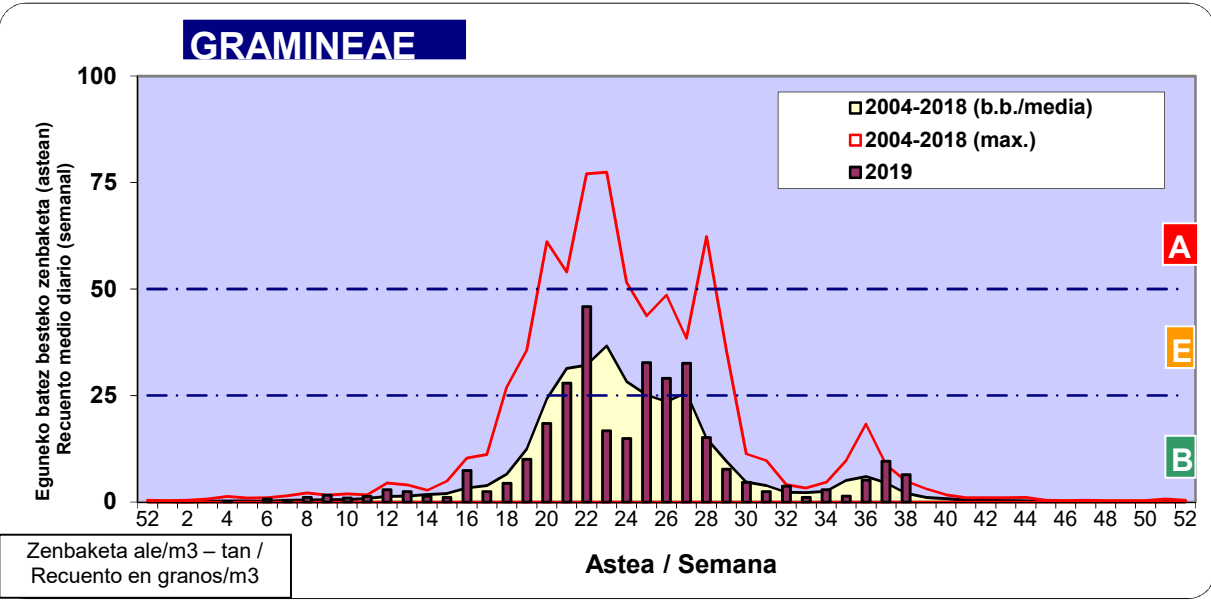

## 3. ASTEKO ZENBAKETA / RECUESTO SEMANAL

2019

Estazioa / Estación	Bilbo- Bilbao							Astea/Semana	38
Mota / Tipo	16/09/19	17/09/19	18/09/19	19/09/19	20/09/19	21/09/19	22/09/19	b.b. / media	
Acer								0	
Foeniculum								0	
Artemisia								0	
Centaurea				15	1			2	
Achillea					1		1	0	
Taraxacum								0	
Alnus								0	
Betula								0	
Corylus								0	
Brassica								0	
Sambucus								0	
Chenop./Ama		2		1	2			1	
Cupres./Taxa	1	1		1		1	1	1	
Carex								0	
Ericaceae								0	
Mercurialis					1	1	1	0	
Robinia								0	
Castanea				5				1	
Fagus								0	
Quercus								0	
Aesculus						1		0	
Juglans								0	
Laurus								0	
Lilium								0	
Magnolia								0	
Acacia								0	
Eucalyptus								0	
Fraxinus								0	
Ligustrum								0	
Olea								0	
Pinus					3	1		1	
Cedrus								0	
Plantago			2	3	3	1	1	1	
Platanus		1						0	
Gramineae	2	22	1	7	7	4	2	6	
Rosacea								0	
Rumex				1				0	
Rhamnus								0	
Populus								0	
Salix								0	
Tamarix								0	
Tilia					1	2		0	
Celtis								0	
Ulmus								0	
Urticaceae	11	8	3	16	16	10	7	10	
Besterik/Otros		4	3	3	3		3	2	
Esp. Alternaria				8	12	6		4	
<b>Guztira /Total</b>	<b>14</b>	<b>38</b>	<b>9</b>	<b>52</b>	<b>38</b>	<b>21</b>	<b>16</b>	<b>188</b>	

Zenbaketa ale/m3 – tan /  
Recuento en granos/m3

■ Altua/Alto  
■ Ertaina/Medio  
■ Baxua/Bajo

4. POLEN MOTA INTERESGARRIAK / TIPOS POLÍNICOS DE INTERÉS

Estazioa / Estación **Bilbo- Bilbao**

- Altua/Alto
- Ertaina/Medio
- Baxua/Bajo

Zenbaketa ale/m<sup>3</sup> – tan /  
Recuento en granos/m<sup>3</sup>

Zenbaketa esporak/m<sup>3</sup> – tan /  
Recuento en esporas/m<sup>3</sup>