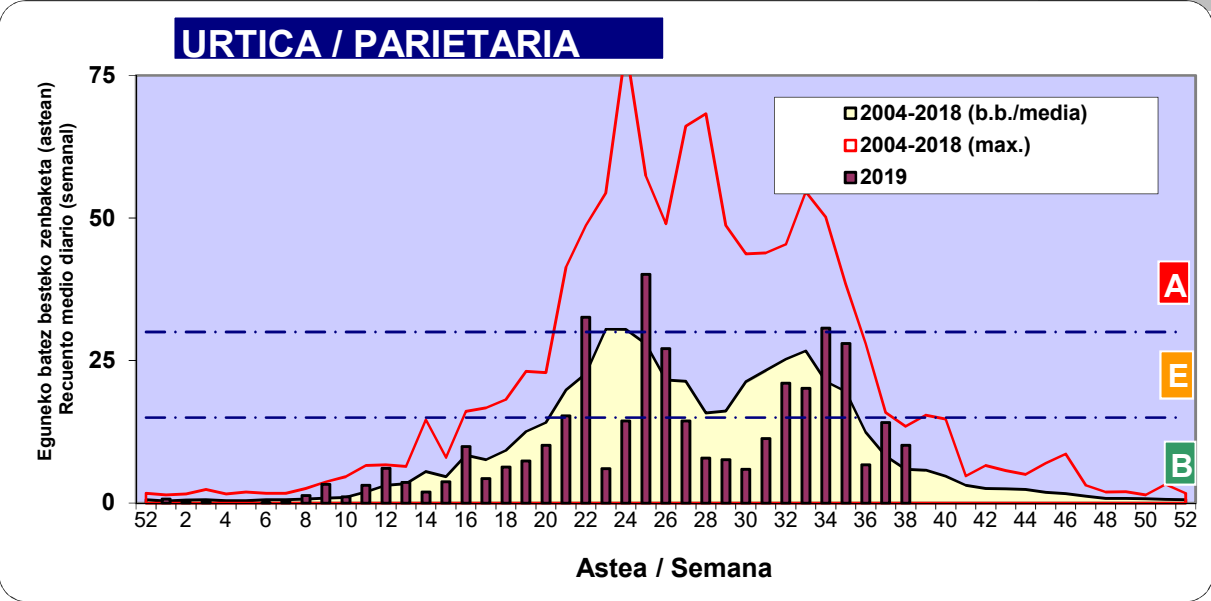

## 3. ASTEKO ZENBAKETA / RECUESTO SEMANAL

2019

Estazioa / Estación	Bilbo- Bilbao							Astea/Semana	38
Mota / Tipo	16/09/19	17/09/19	18/09/19	19/09/19	20/09/19	21/09/19	22/09/19	b.b. / media	
Acer								0	
Foeniculum								0	
Artemisia								0	
Centaurea				15	1			2	
Achillea					1		1	0	
Taraxacum								0	
Alnus								0	
Betula								0	
Corylus								0	
Brassica								0	
Sambucus								0	
Chenop./Ama		2		1	2			1	
Cupres./Taxa	1	1		1		1	1	1	
Carex								0	
Ericaceae								0	
Mercurialis					1	1	1	0	
Robinia								0	
Castanea				5				1	
Fagus								0	
Quercus								0	
Aesculus						1		0	
Juglans								0	
Laurus								0	
Lilium								0	
Magnolia								0	
Acacia								0	
Eucalyptus								0	
Fraxinus								0	
Ligustrum								0	
Olea								0	
Pinus					3	1		1	
Cedrus								0	
Plantago			2	3	3	1	1	1	
Platanus		1						0	
Gramineae	2	22	1	7	7	4	2	6	
Rosacea								0	
Rumex				1				0	
Rhamnus								0	
Populus								0	
Salix								0	
Tamarix								0	
Tilia					1	2		0	
Celtis								0	
Ulmus								0	
Urticaceae	11	8	3	16	16	10	7	10	
Besterik/Otros		4	3	3	3		3	2	
Esp. Alternaria				8	12	6		4	
<b>Guztira /Total</b>	<b>14</b>	<b>38</b>	<b>9</b>	<b>52</b>	<b>38</b>	<b>21</b>	<b>16</b>	<b>188</b>	

Zenbaketa ale/m3 – tan /  
Recuento en granos/m3

■ Altua/Alto  
■ Ertaina/Medio  
■ Baxua/Bajo

4. POLEN MOTA INTERESGARRIAK / TIPOS POLÍNICOS DE INTERÉS

Estazioa / Estación **Bilbo- Bilbao**

- Altua/Alto
- Ertaina/Medio
- Baxua/Bajo

Zenbaketa ale/m<sup>3</sup> – tan /  
Recuento en granos/m<sup>3</sup>

Zenbaketa esporak/m<sup>3</sup> – tan /  
Recuento en esporas/m<sup>3</sup>