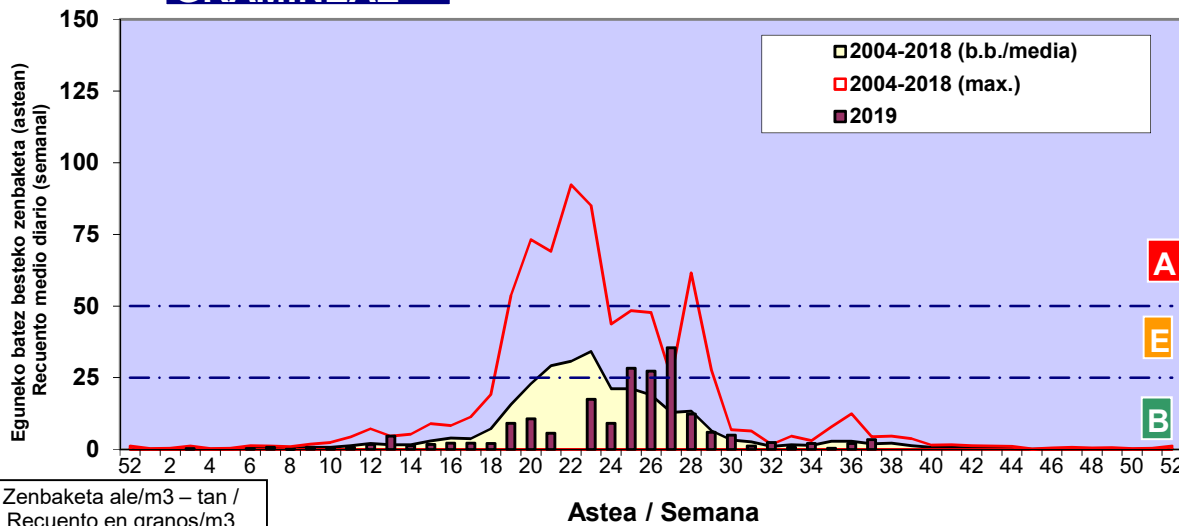

3. ASTEKO ZENBAKETA / RECUESTO SEMANAL

2019

Estazioa / Estación	Donostia- San Sebastián					Astea/Semana		37
Mota / Tipo	Al / L 9/09/19	As / M 10/09/19	Az / X 11/09/19	Og / J 12/09/19	Or / V 13/09/19	Lr / S 14/09/19	Ig / D 15/09/19	b.b. / media
Acer								0
Foeniculum							1	0
Artemisia						1		0
Centaurea								0
Achillea		1		6	4			2
Taraxacum								0
Alnus								0
Betula								0
Corylus								0
Brassica								0
Sambucus								0
Chenop./Ama	1	1	1	2	1	2		1
Cupres./Taxa	1							0
Carex								0
Ericaceae	1		1	1				0
Mercurialis				1				0
Robinia								0
Castanea						1		0
Fagus								0
Quercus								0
Aesculus								0
Juglans								0
Laurus								0
Lilium								0
Magnolia								0
Acacia								0
Eucalyptus								0
Fraxinus								0
Ligustrum								0
Olea								0
Pinus							1	0
Cedrus								0
Plantago	1	1			1	1	1	1
Platanus								0
Gramineae	1		2	11	1	5	4	3
Rosacea								0
Rumex							1	0
Rhamnus								0
Populus								0
Salix								0
Tamarix								0
Tilia								0
Celtis								0
Ulmus								0
Urticaceae	5	1	2	4	3	17	9	6
Besterik/Otros	5	1	1	4	1	2	2	2
Esp. Alternaria	2	2	4	3	5	10	1	4
Guztira /Total	15	5	7	29	11	29	19	115

Zenbaketa ale/m3 – tan /
Recuento en granos/m3

■ Altua/Alto
■ Ertaina/Medio
■ Baxua/Bajo

4. POLEN MOTA INTERESGARRIAK / TIPOS POLÍNICOS DE INTERÉS

Estazioa / Estación Donostia- San Sebastián

- Altua/Alto
- Ertaina/Medio
- Baxua/Bajo

URTICA / PARIETARIA

GRAMINEAE

Zenbaketa ale/m³ – tan /
Recuento en granos/m³

E. ALTERNARIA

Zenbaketa esporak/m³ – tan /
Recuento en esporas/m³