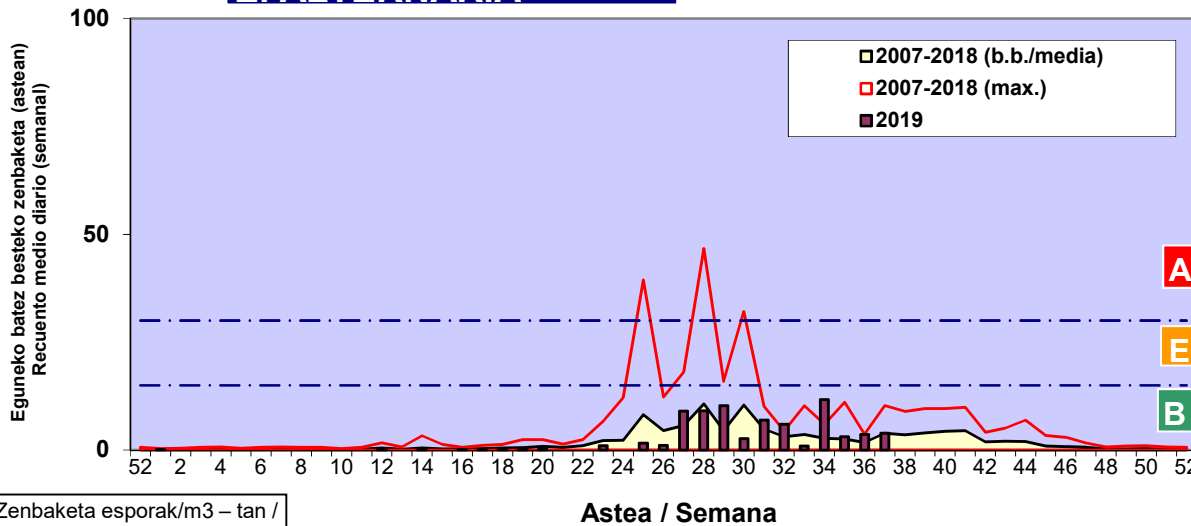

Zenbaketa ale/m3 – tan /
Recuento en granos/m3

■ Altua/Alto
■ Ertaina/Medio
■ Baxua/Bajo

4. POLEN MOTA INTERESGARRIAK / TIPOS POLÍNICOS DE INTERÉS

Estazioa / Estación Donostia- San Sebastián

- Altua/Alto
- Ertaina/Medio
- Baxua/Bajo

URTICA / PARIETARIA

GRAMINEAE

Zenbaketa ale/m³ – tan /
Recuento en granos/m³

E. ALTERNARIA

Zenbaketa esporak/m³ – tan /
Recuento en esporas/m³