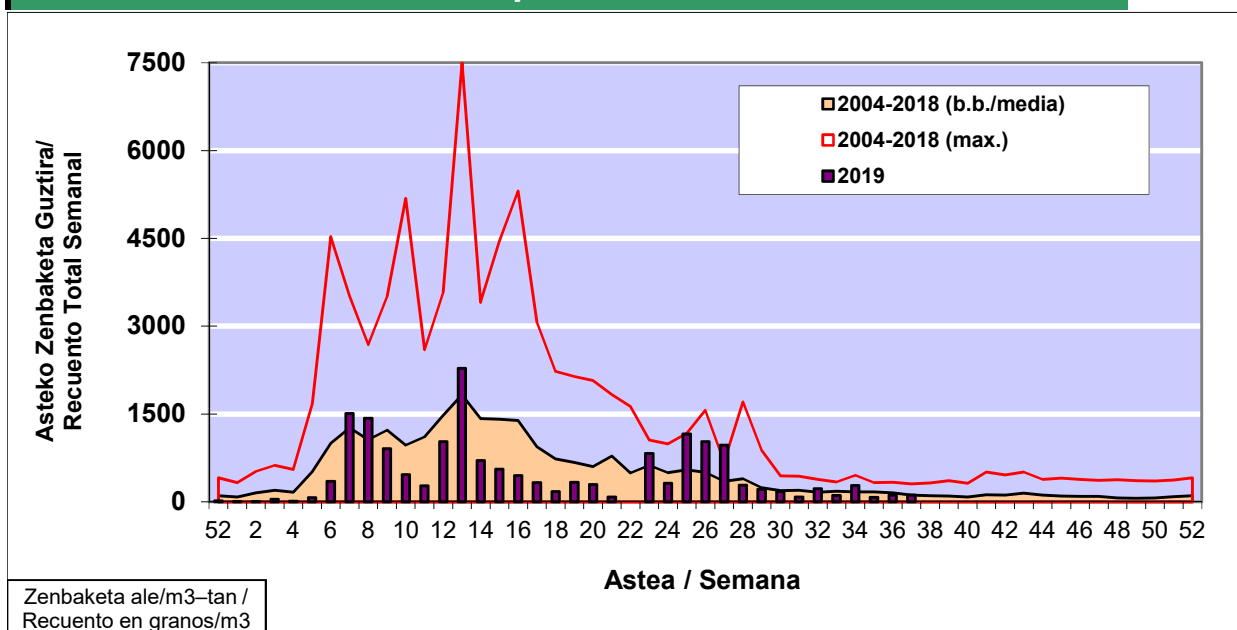

POLEN ZENBAKETA / RECUENTO DE POLEN

Osasun Sailaren Sarea / Red del Departamento de Salud

1. GAUR EGUNGO EGOERA / SITUACIÓN ACTUAL

		Astea/Semana	37
Estazioa / Estación	Donostia- San Sebastián	09/09 - 15/09	2019

Polen mota interesgarriak / Tipos polínicos de interés	Zuhaitza-Landarea / Árbol- Planta	Egoera / Situación*	Hurrengo asterako joera / Tendencia próxima semana
E. Alternaria	Alternariaren esporak / Esporas de Alternaria	Baxua / Bajo	=
Gramineae	Graminea/Gramínea	Baxua / Bajo	=
Urticaceas	Asuna-Horma-belarra/Ortiga- Parietaria	Baxua / Bajo	=
*Ebaluaketa irizpideak, "Red Española de Aerobiología"-ren arabera / Criterios de evaluación de acuerdo a la Red Española de Aerobiología			

2. ASTEKO ZENBAKETA GUZTIRA / RECUENTO TOTAL SEMANAL

Estazioa / Estación	Donostia- San Sebastián

Asteako Zenbaketa Guztira / Recuento Total Semanal