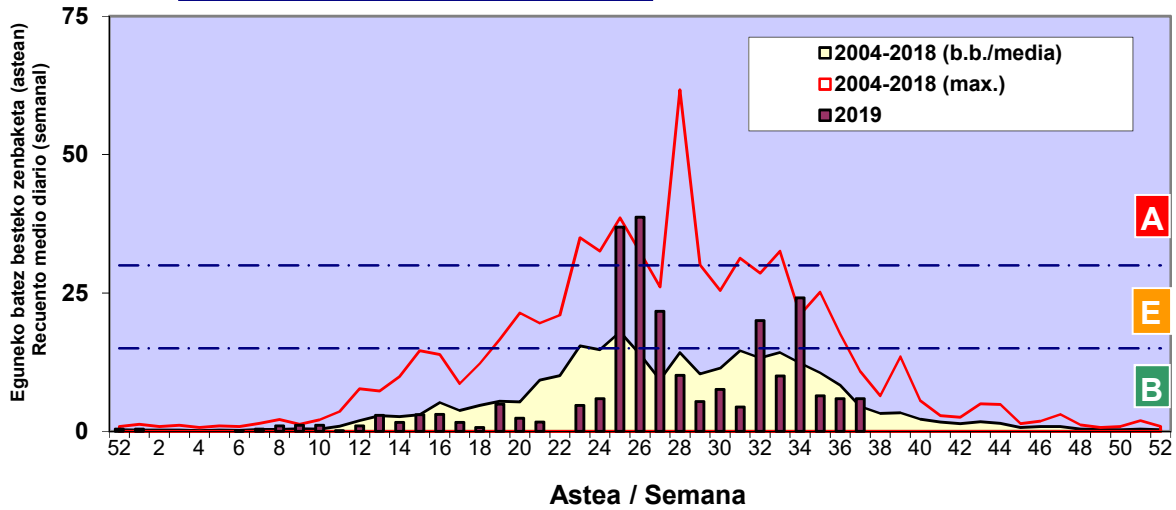

3. ASTEKO ZENBAKETA / RECUESTO SEMANAL

2019

Estazioa / Estación	Donostia- San Sebastián					Astea/Semana		37
Mota / Tipo	Al / L 9/09/19	As / M 10/09/19	Az / X 11/09/19	Og / J 12/09/19	Or / V 13/09/19	Lr / S 14/09/19	Ig / D 15/09/19	b.b. / media
Acer								0
Foeniculum							1	0
Artemisia						1		0
Centaurea								0
Achillea		1		6	4			2
Taraxacum								0
Alnus								0
Betula								0
Corylus								0
Brassica								0
Sambucus								0
Chenop./Ama	1	1	1	2	1	2		1
Cupres./Taxa	1							0
Carex								0
Ericaceae	1		1	1				0
Mercurialis				1				0
Robinia								0
Castanea						1		0
Fagus								0
Quercus								0
Aesculus								0
Juglans								0
Laurus								0
Lilium								0
Magnolia								0
Acacia								0
Eucalyptus								0
Fraxinus								0
Ligustrum								0
Olea								0
Pinus							1	0
Cedrus								0
Plantago	1	1			1	1	1	1
Platanus								0
Gramineae	1		2	11	1	5	4	3
Rosacea								0
Rumex							1	0
Rhamnus								0
Populus								0
Salix								0
Tamarix								0
Tilia								0
Celtis								0
Ulmus								0
Urticaceae	5	1	2	4	3	17	9	6
Besterik/Otros	5	1	1	4	1	2	2	2
Esp. Alternaria	2	2	4	3	5	10	1	4
Guztira /Total	15	5	7	29	11	29	19	115

Zenbaketa ale/m3 – tan /
Recuento en granos/m3

■ Altua/Alto
■ Ertaina/Medio
■ Baxua/Bajo

4. POLEN MOTA INTERESGARRIAK / TIPOS POLÍNICOS DE INTERÉS

Estazioa / Estación Donostia- San Sebastián

- Altua/Alto
- Ertaina/Medio
- Baxua/Bajo

URTICA / PARIETARIA

GRAMINEAE

Zenbaketa ale/m³ – tan /
Recuento en granos/m³

E. ALTERNARIA

Zenbaketa esporak/m³ – tan /
Recuento en esporas/m³