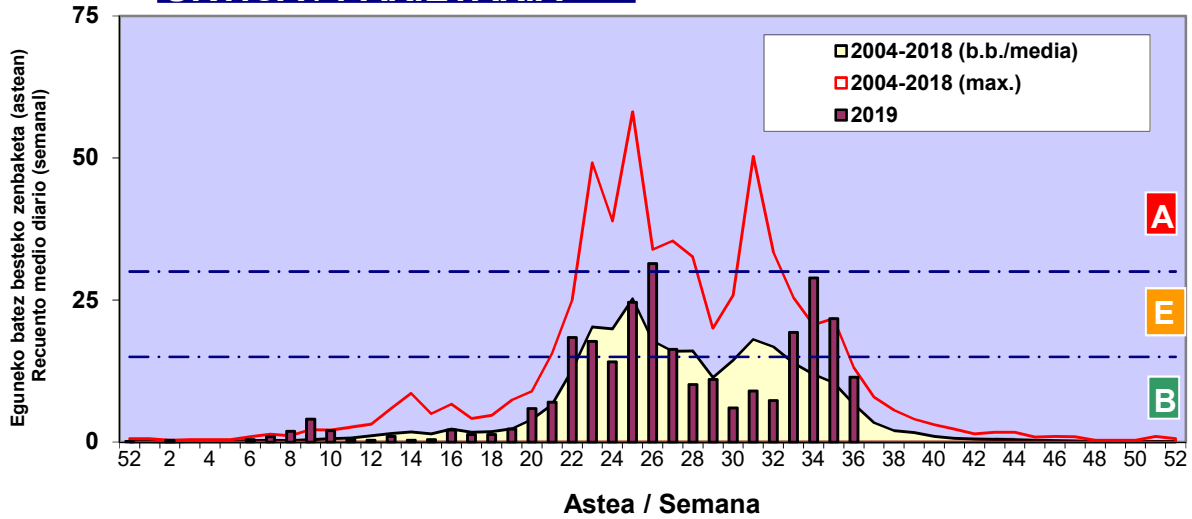

4. POLEN MOTA INTERESGARRIAK / TIPOS POLÍNICOS DE INTERÉS

Estazioa / Estación

Vitoria - Gasteiz

- Altua/Alto
- Ertaina/Medio
- Baxua/Bajo

URTICA / PARIETARIA