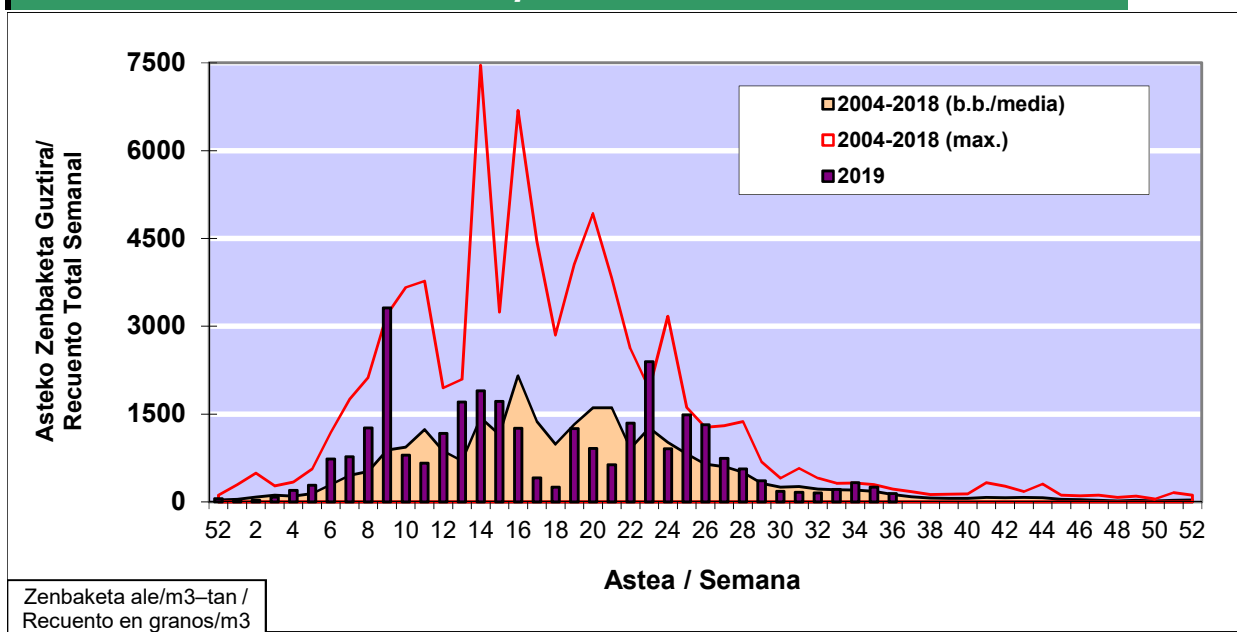

POLEN ZENBAKETA / RECuento DE POLEN

Osasun Sailaren Sarea / Red del Departamento de Salud

1. GAUR EGUNGO EGOERA / SITUACIÓN ACTUAL

		Astea/Semana	36
Estazioa / Estación	Vitoria - Gasteiz	02/09 - 08/09	2019

Polen mota interesgarriak / Tipos polínicos de interés	Zuhaitza-Landarea / Árbol- Planta	Egoera / Situación*	Hurrengo asterako joera / Tendencia próxima semana
<i>E. Alternaria</i>	Alternariaren esporak / Esporas de Alternaria	Baxua / Bajo	=
<i>Gramineae</i>	Graminea/Gramínea	Baxua / Bajo	=
<i>Urticaceas</i>	Asuna-Horma-belarra/Ortiga- Parietaria	Ertaina / Medio	▼
*Ebaluaketa irizpideak, "Red Española de Aerobiología"-ren arabera / Criterios de evaluación de acuerdo a la Red Española de Aerobiología			

2. ASTEKO ZENBAKETA GUZTIRA / RECuento TOTAL SEMANAL

Estazioa / Estación	Vitoria - Gasteiz

Asteko Zenbaketa Guztira / Recuento Total Semanal