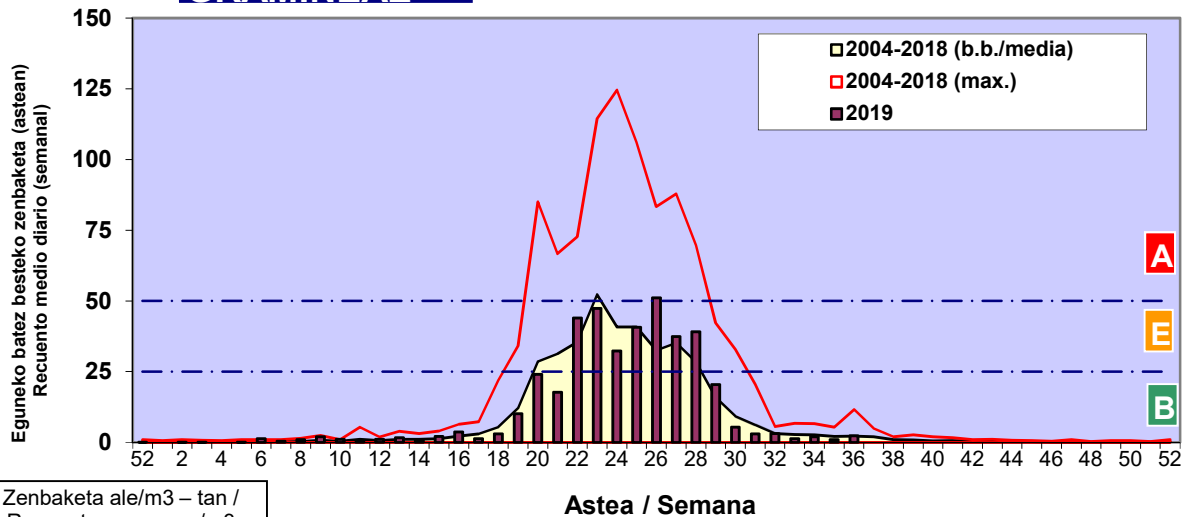

Zenbaketa ale/m3 – tan /
Recuento en granos/m3

■ Altua/Alto
■ Ertaina/Medio
■ Baxua/Bajo

4. POLEN MOTA INTERESGARRIAK / TIPOS POLÍNICOS DE INTERÉS

Estazioa / Estación

Vitoria - Gasteiz

- Altua/Alto
- Ertaina/Medio
- Baxua/Bajo

URTICA / PARIETARIA

GRAMINEAE

Zenbaketa ale/m³ – tan /
Recuento en granos/m³

E. ALTERNARIA

Zenbaketa esporak/m³ – tan /
Recuento en esporas/m³