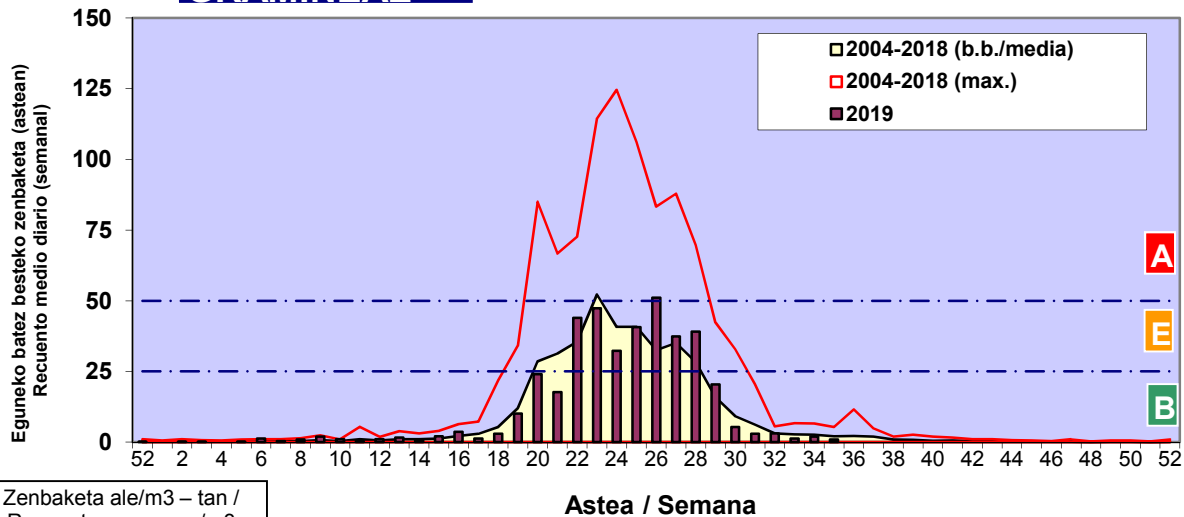

Zenbaketa ale/m<sup>3</sup> – tan /  
Recuento en granos/m<sup>3</sup>

■ Altua/Alto  
■ Ertaina/Medio  
■ Baxua/Bajo

4. POLEN MOTA INTERESGARRIAK / TIPOS POLÍNICOS DE INTERÉS

Estazioa / Estación

Vitoria - Gasteiz

- Altua/Alto
- Ertaina/Medio
- Baxua/Bajo

**URTICA / PARIETARIA**

**GRAMINEAE**

Zenbaketa ale/m<sup>3</sup> – tan /  
Recuento en granos/m<sup>3</sup>

**E. ALTERNARIA**

Zenbaketa esporak/m<sup>3</sup> – tan /  
Recuento en esporas/m<sup>3</sup>