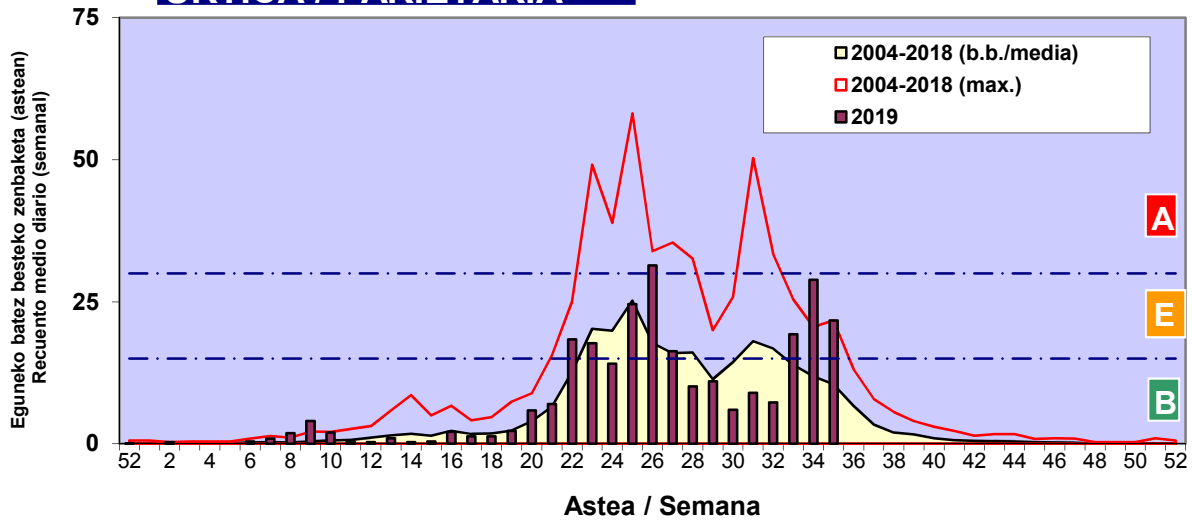

Zenbaketa ale/m<sup>3</sup> – tan /  
Recuento en granos/m<sup>3</sup>

■ Altua/Alto  
■ Ertaina/Medio  
■ Baxua/Bajo

4. POLEN MOTA INTERESGARRIAK / TIPOS POLÍNICOS DE INTERÉS

Estazioa / Estación

Vitoria - Gasteiz

- Altua/Alto
- Ertaina/Medio
- Baxua/Bajo

**URTICA / PARIETARIA**

**GRAMINEAE**

Zenbaketa ale/m<sup>3</sup> – tan /  
Recuento en granos/m<sup>3</sup>

**E. ALTERNARIA**

Zenbaketa esporak/m<sup>3</sup> – tan /  
Recuento en esporas/m<sup>3</sup>