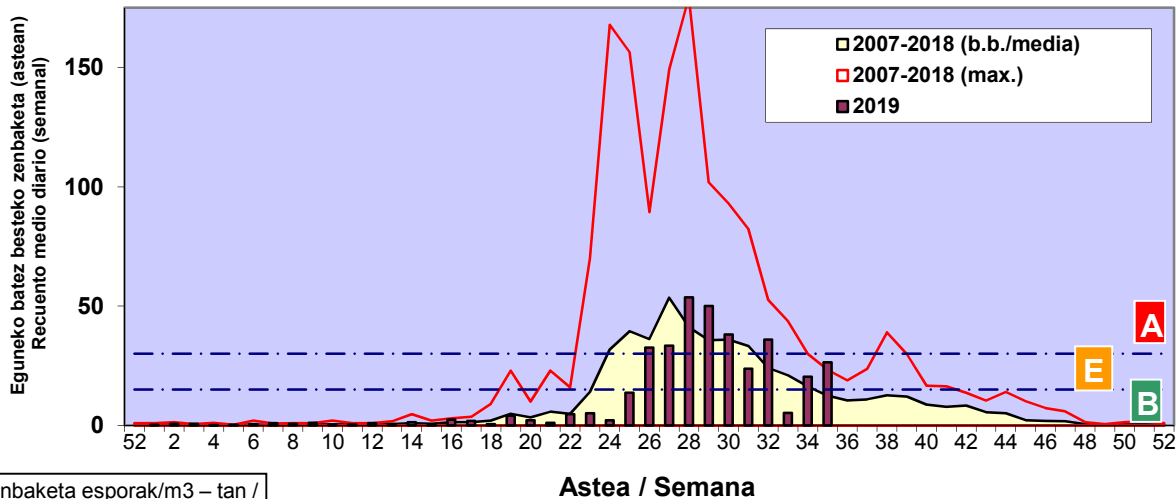

Zenbaketa ale/m<sup>3</sup> – tan /  
Recuento en granos/m<sup>3</sup>

■ Altua/Alto  
■ Ertaina/Medio  
■ Baxua/Bajo

4. POLEN MOTA INTERESGARRIAK / TIPOS POLÍNICOS DE INTERÉS

Estazioa / Estación

Vitoria - Gasteiz

- Altua/Alto
- Ertaina/Medio
- Baxua/Bajo

**URTICA / PARIETARIA**

**GRAMINEAE**

Zenbaketa ale/m<sup>3</sup> – tan /  
Recuento en granos/m<sup>3</sup>

**E. ALTERNARIA**

Zenbaketa esporak/m<sup>3</sup> – tan /  
Recuento en esporas/m<sup>3</sup>