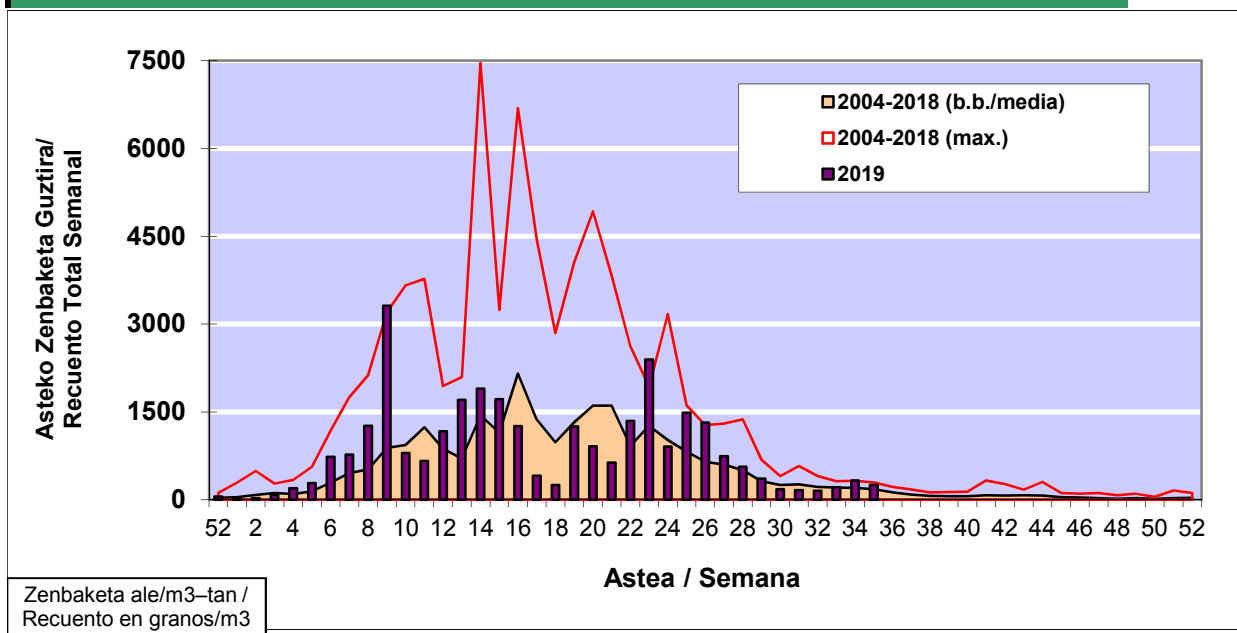

### 1. GAUR EGUNGO EGOERA / SITUACIÓN ACTUAL

		<b>Astea/Semana</b>	<b>35</b>
<b>Estazioa / Estación</b>	<b>Vitoria - Gasteiz</b>	<b>26/08 - 01/09</b>	<b>2019</b>

Polen mota interesgarriak / Tipos polínicos de interés	Zuhaitza-Landarea / Árbol- Planta	Egoera / Situación*	Hurrengo asterako joera / Tendencia próxima semana
<b>E. Alternaria</b>	Alternariaren esporak / Esporas de Alternaria	<b>Ertaina / Medio</b>	▼
<b>Gramineae</b>	Graminea/Gramínea	<b>Baxua / Bajo</b>	=
<b>Urticaceas</b>	Asuna-Horma-belarra/Ortiga- Parietaria	<b>Ertaina / Medio</b>	▼
*Ebaluaketa irizpideak, "Red Española de Aerobiología"-ren arabera / Criterios de evaluación de acuerdo a la Red Española de Aerobiología			

### 2. ASTEKO ZENBAKETA GUZTIRA / RECUENTO TOTAL SEMANAL

<b>Estazioa / Estación</b>	<b>Vitoria - Gasteiz</b>
----------------------------	--------------------------

#### Asteko Zenbaketa Guztira / Recuento Total Semanal