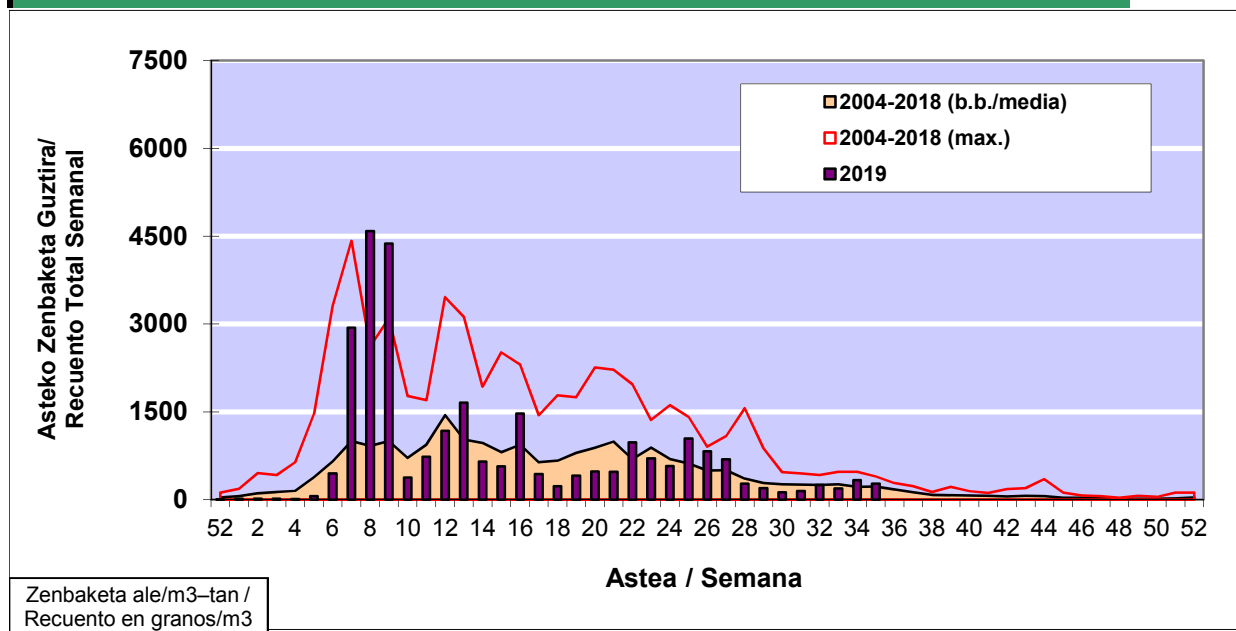

POLEN ZENBAKETA / RECUENTO DE POLEN

Osasun Sailaren Sarea / Red del Departamento de Salud

1. GAUR EGUNGO EGOERA / SITUACIÓN ACTUAL

		Astea/Semana	35
Estazioa / Estación	Bilbo- Bilbao	26/08 - 01/09	2019

Polen mota interesgarriak / Tipos polínicos de interés	Zuhaitza-Landarea / Árbol- Planta	Egoera / Situación*	Hurrengo asterako joera / Tendencia próxima semana
E. Alternaria	Alternariaren esporak / Esporas de Alternaria	Baxua / Bajo	=
Gramineae	Graminea/Gramínea	Baxua / Bajo	=
Urticaceas	Asuna-Horma-belarra/Ortiga- Parietaria	Ertaina / Medio	=
*Ebaluaketa irizpideak, "Red Española de Aerobiología"-ren arabera / Criterios de evaluación de acuerdo a la Red Española de Aerobiología			

2. ASTEKO ZENBAKETA GUZTIRA / RECUENTO TOTAL SEMANAL

Estazioa / Estación	Bilbo- Bilbao
----------------------------	----------------------

Asteko Zenbaketa Guztira / Recuento Total Semanal

3. ASTEKO ZENBAKETA / RECUESTO SEMANAL