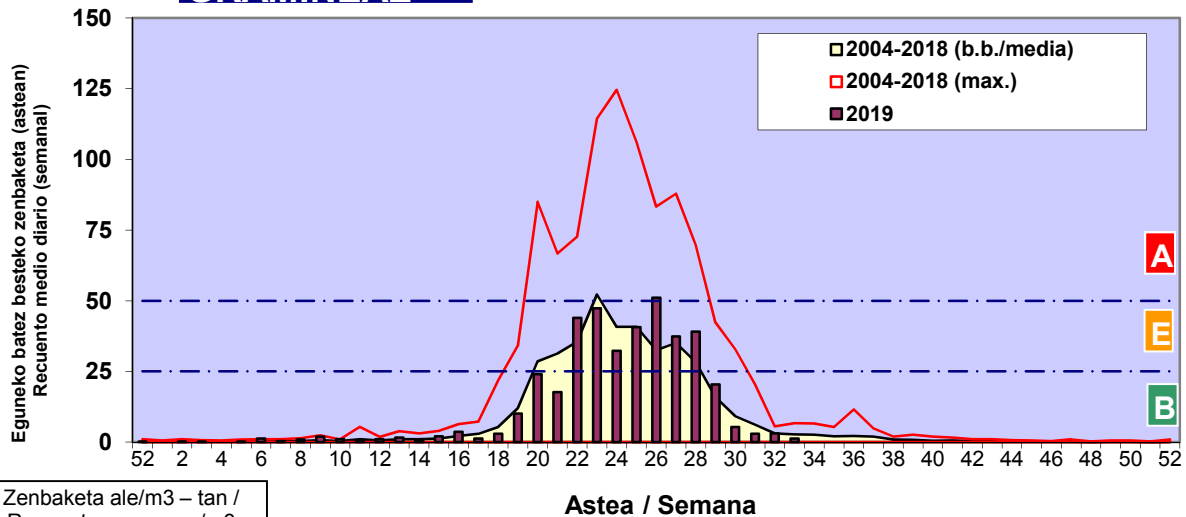

GRAMINEAE

Zenbaketa ale/m³ – tan /
Recuento en granos/m³