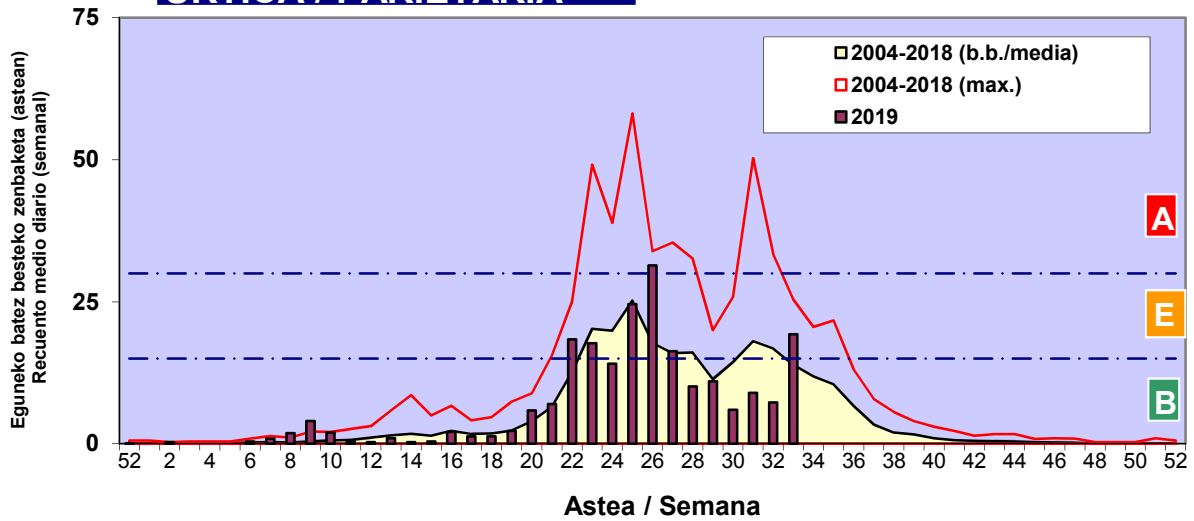

4. POLEN MOTA INTERESGARRIAK / TIPOS POLÍNICOS DE INTERÉS

Estazioa / Estación

Vitoria - Gasteiz

- Altua/Alto
- Ertaina/Medio
- Baxua/Bajo

URTICA / PARIETARIA