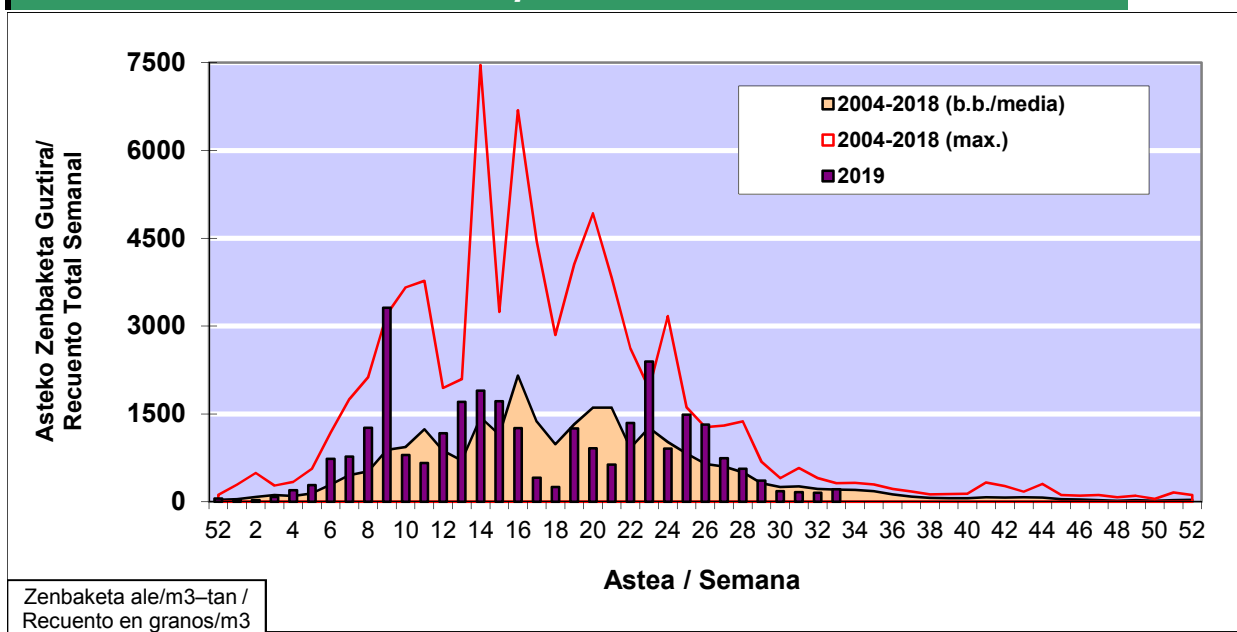

POLEN ZENBAKETA / RECuento DE POLEN

Osasun Sailaren Sarea / Red del Departamento de Salud

1. GAUR EGUNGO EGOERA / SITUACIÓN ACTUAL

		Astea/Semana	33
Estazioa / Estación	Vitoria - Gasteiz	12/08 - 18/08	2019

Polen mota interesgarriak / Tipos polínicos de interés	Zuhaitza-Landarea / Árbol- Planta	Egoera / Situación*	Hurrengo asterako joera / Tendencia próxima semana
<i>E. Alternaria</i>	Alternariaren esporak / Esporas de Alternaria	Baxua / Bajo	=
<i>Gramineae</i>	Graminea/Gramínea	Baxua / Bajo	=
<i>Urticaceas</i>	Asuna-Horma-belarra/Ortiga- Parietaria	Ertaina / Medio	▼
*Ebaluaketa irizpideak, "Red Española de Aerobiología"-ren arabera / Criterios de evaluación de acuerdo a la Red Española de Aerobiología			

2. ASTEKO ZENBAKETA GUZTIRA / RECuento TOTAL SEMANAL

Estazioa / Estación	Vitoria - Gasteiz

Asteko Zenbaketa Guztira / Recuento Total Semanal