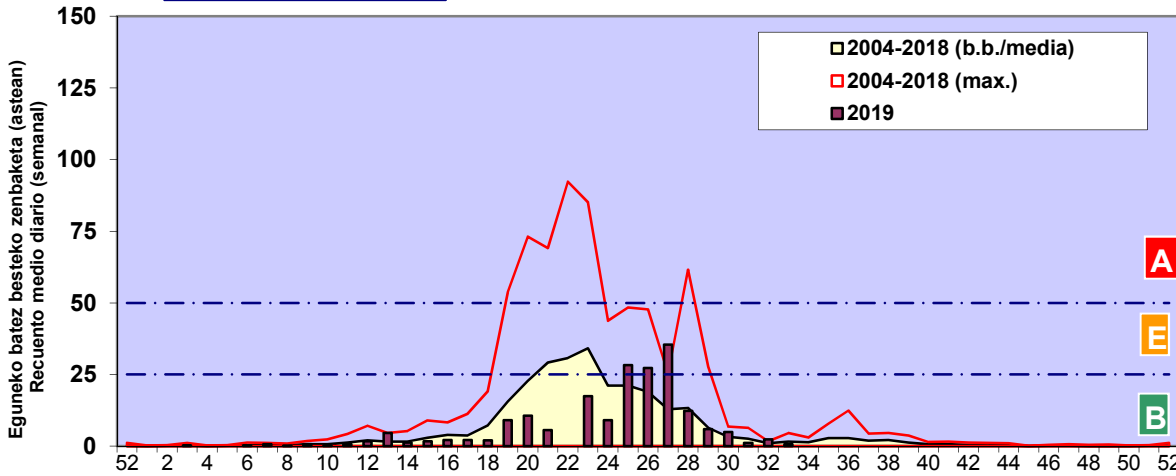

3. ASTEKO ZENBAKETA / RECuento SEMANAL

2019

Estazioa / Estación	Donostia- San Sebastián							Astea/Semana	33
Mota / Tipo	12/08/19	13/08/19	14/08/19	15/08/19	16/08/19	17/08/19	18/08/19	b.b. / media	
Acer								0	
Foeniculum								0	
Artemisia					1			0	
Centaurea								0	
Achillea								0	
Taraxacum								0	
Alnus								0	
Betula								0	
Corylus								0	
Brassica								0	
Sambucus								0	
Chenop./Ama					1	3	1	1	
Cupres./Taxa		2	1		1	4		1	
Carex						1		0	
Ericaceae								0	
Mercurialis								0	
Robinia								0	
Castanea			1			1		0	
Fagus								0	
Quercus								0	
Aesculus								0	
Juglans								0	
Laurus								0	
Lilium								0	
Magnolia								0	
Acacia								0	
Eucalyptus						1		0	
Fraxinus								0	
Ligustrum								0	
Olea								0	
Pinus			1	1	1	1	1	1	
Cedrus								0	
Plantago			2		2	3	1	1	
Platanus								0	
Gramineae	1		1		1	2		1	
Rosacea								0	
Rumex			1					0	
Rhamnus								0	
Populus								0	
Salix								0	
Tamarix								0	
Tilia								0	
Celtis								0	
Ulmus								0	
Urticaceae	1	4	19	2	18	22	4	10	
Besterik/Otros	1	1	1	1	1	1	1	1	
Esp. Alternaria			2	1	1	1	1	1	
Guztira /Total	3	7	27	4	26	39	8	114	

Zenbaketa ale/m3 – tan /
Recuento en granos/m3

■ Altua/Alto
■ Ertaina/Medio
■ Baxua/Bajo

4. POLEN MOTA INTERESGARRIAK / TIPOS POLÍNICOS DE INTERÉS

Estazioa / Estación Donostia- San Sebastián

- Altua/Alto
- Ertaina/Medio
- Baxua/Bajo

URTICA / PARIETARIA

GRAMINEAE

Zenbaketa ale/m³ – tan /
Recuento en granos/m³

E. ALTERNARIA

Zenbaketa esporak/m³ – tan /
Recuento en esporas/m³