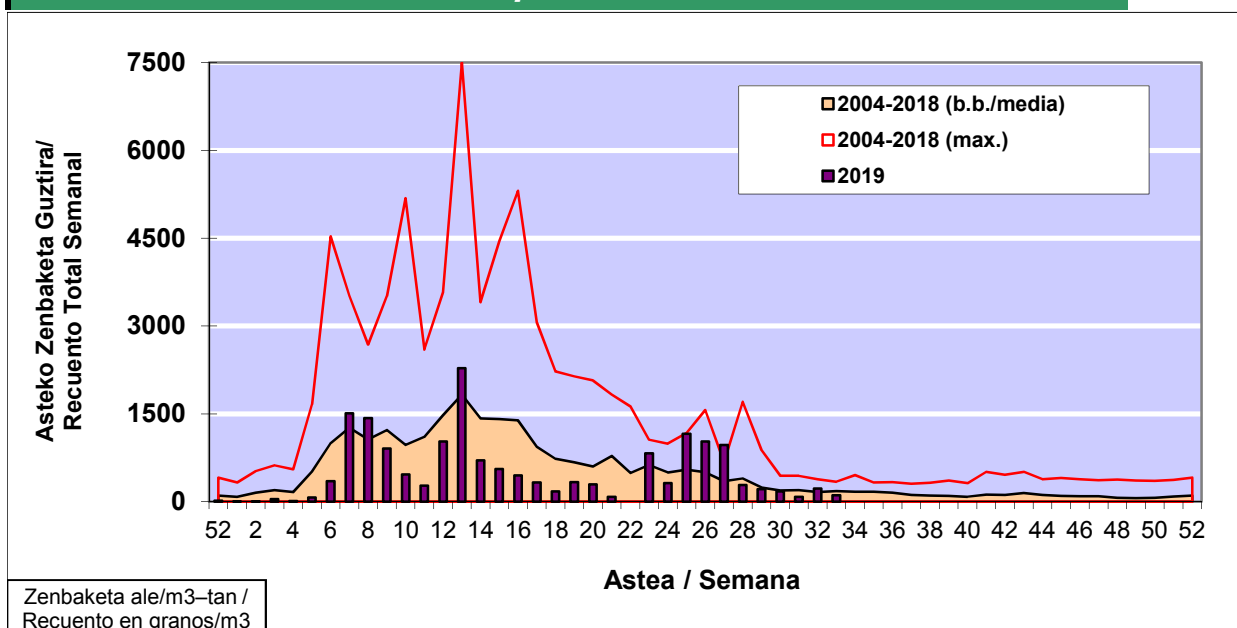

POLEN ZENBAKETA / RECUENTO DE POLEN

Osasun Sailaren Sarea / Red del Departamento de Salud

1. GAUR EGUNGO EGOERA / SITUACIÓN ACTUAL

		Astea/Semana	33
Estazioa / Estación	Donostia- San Sebastián	12/08 -18/08	2019

Polen mota interesgarriak / Tipos polínicos de interés	Zuhaitza-Landarea / Árbol- Planta	Egoera / Situación*	Hurrengo asterako joera / Tendencia próxima semana
E. Alternaria	Alternariaren esporak / Esporas de Alternaria	Baxua / Bajo	=
Gramineae	Graminea/Gramínea	Baxua / Bajo	=
Urticaceas	Asuna-Horma-belarra/Ortiga- Parietaria	Baxua / Bajo	=
*Ebaluaketa irizpideak, "Red Española de Aerobiología"-ren arabera / Criterios de evaluación de acuerdo a la Red Española de Aerobiología			

2. ASTEKO ZENBAKETA GUZTIRA / RECUENTO TOTAL SEMANAL

Estazioa / Estación	Donostia- San Sebastián

Asteko Zenbaketa Guztira / Recuento Total Semanal