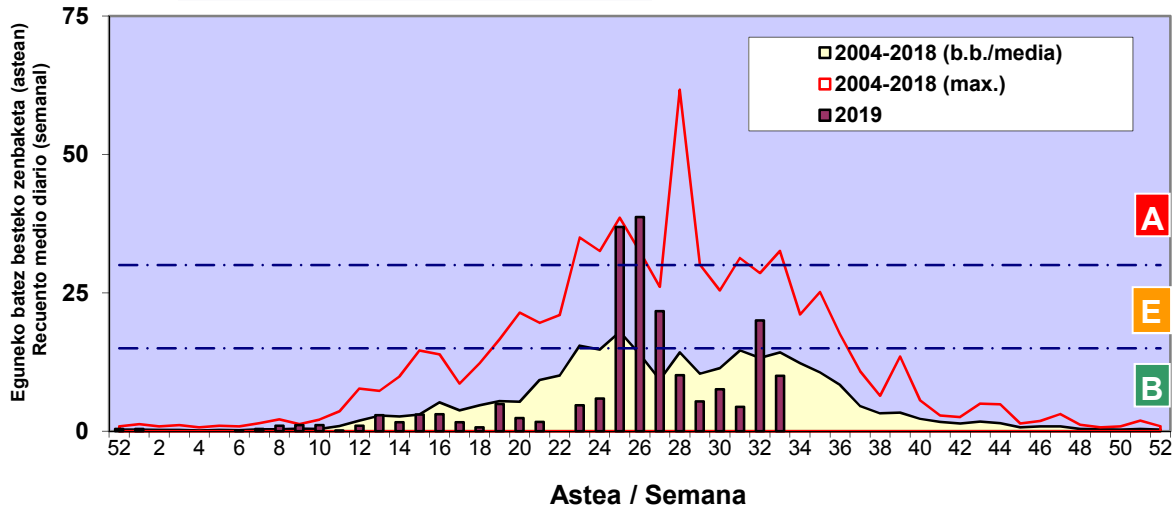

3. ASTEKO ZENBAKETA / RECuento SEMANAL

2019

Estazioa / Estación	Donostia- San Sebastián							Astea/Semana	33
Mota / Tipo	12/08/19	13/08/19	14/08/19	15/08/19	16/08/19	17/08/19	18/08/19	b.b. / media	
Acer								0	
Foeniculum								0	
Artemisia					1			0	
Centaurea								0	
Achillea								0	
Taraxacum								0	
Alnus								0	
Betula								0	
Corylus								0	
Brassica								0	
Sambucus								0	
Chenop./Ama					1	3	1	1	
Cupres./Taxa		2	1		1	4		1	
Carex						1		0	
Ericaceae								0	
Mercurialis								0	
Robinia								0	
Castanea			1			1		0	
Fagus								0	
Quercus								0	
Aesculus								0	
Juglans								0	
Laurus								0	
Lilium								0	
Magnolia								0	
Acacia								0	
Eucalyptus						1		0	
Fraxinus								0	
Ligustrum								0	
Olea								0	
Pinus			1	1	1	1	1	1	
Cedrus								0	
Plantago			2		2	3	1	1	
Platanus								0	
Gramineae	1		1		1	2		1	
Rosacea								0	
Rumex			1					0	
Rhamnus								0	
Populus								0	
Salix								0	
Tamarix								0	
Tilia								0	
Celtis								0	
Ulmus								0	
Urticaceae	1	4	19	2	18	22	4	10	
Besterik/Otros	1	1	1	1	1	1	1	1	
Esp. Alternaria			2	1	1	1	1	1	
Guztira /Total	3	7	27	4	26	39	8	114	

Zenbaketa ale/m3 – tan /
Recuento en granos/m3

■ Altua/Alto
■ Ertaina/Medio
■ Baxua/Bajo

4. POLEN MOTA INTERESGARRIAK / TIPOS POLÍNICOS DE INTERÉS

Estazioa / Estación Donostia- San Sebastián

- Altua/Alto
- Ertaina/Medio
- Baxua/Bajo

URTICA / PARIETARIA

GRAMINEAE

Zenbaketa ale/m³ – tan /
Recuento en granos/m³

E. ALTERNARIA

Zenbaketa esporak/m³ – tan /
Recuento en esporas/m³